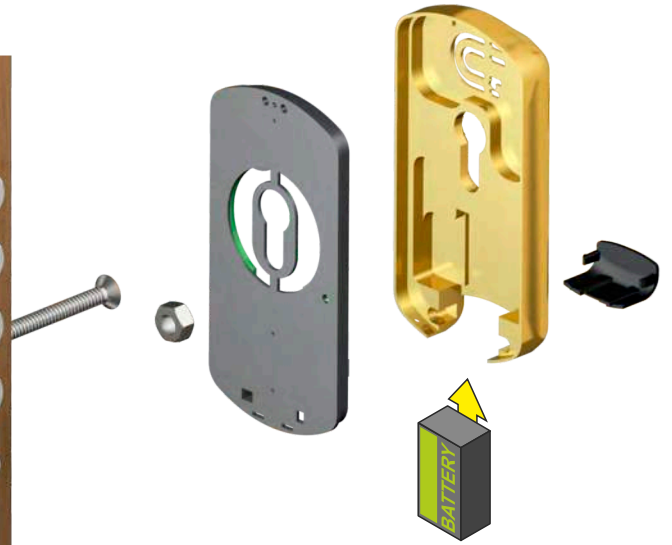

Relay contact

Relay to connect eventually to a further centralized alarm system.

Contatto relé

Per attivare eventuale allarme centralizzato. **OPTIONAL: attiva in contemporanea alla sirena un blocco aste.**

Battery 9V

Battery operated.

Batteria 9V

Alimentazione.

Alarm system easy to fit on all locks. The alarm goes off only when the escutcheon or the protector are tampered.

Sistema di allarme di facile montaggio applicabile a qualsiasi porta. La sirena si attiva quando la placca decorativa o la protezione è sottoposta a deformazione o strappo.

EL200N x serrature standard
 EL300N x atra
 EL200NCR x CR (38 DIN STND)

Contro i tentativi di effrazione (e solo in questo caso) attivazione di un allarme sonoro e del blocco della serratura.

Against burglaries, when the door is under attack (and only in this case), the systems activates the alarm siren and blocks off the lock bars.

SISTEMA DISEC CHE ATTIVA L'ALLARME, ED EVENTUALE DISPOSITIVO DI BLOCCO DELLE ASTE, AL TENTATIVO DI EFFRAZIONE. PRIMA CHE LA PORTA VENGA APERTA.

EE200

BA100

BLOCCA ASTE SENZA ALLARME

EL200N

ALLARME SIRENA A BORDO