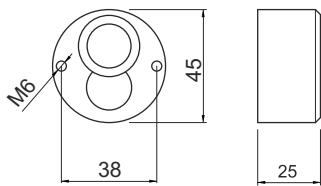

ZA1553
x FIAM
x MG915DF