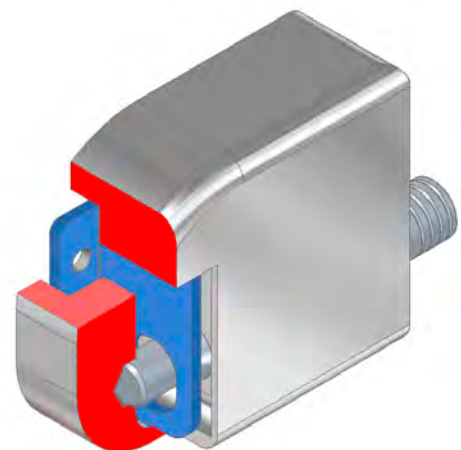

MG840

OPTIONAL

LOCALIZZAZIONE GPS

GSM/GPS TRACKER