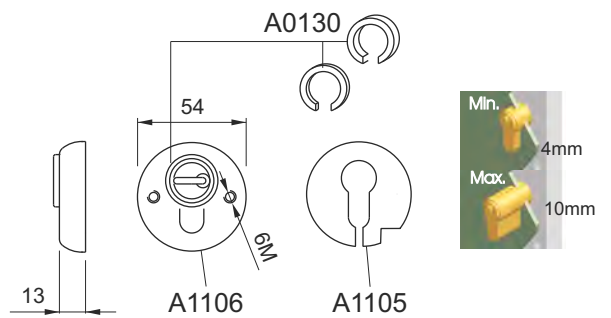

BD64..

COLORI DISPONIBILI / COLOURS AVAILABLE

- Cromo lucido / Bright Chrome **(C)**
- Cromo satinato / Satin Chrome **(T)**
- Bronzo / Bronze **(B)**
- Ottone lucido / Bright Brass **(L)**
- Nero / Black **(N)**
- Bianco Ral 9010 / White Ral 9010 **(W)**
- Marron Ral 8019 / Brown Ral 8019 **(M)**

Borchia di protezione da applicare a morsetto sul cilindro. Corpo e rotore temperati. Montaggio semplificato per il fai da te.

Surface mounted cylinder protector. Hardened body and rotor. Simplified fitting.

IMBALLO / PACKAGING

ROTORI DISPONIBILI / ROTORS AVAILABLE

D2 x Dom

ACCESSORI / ACCESSORIES (OPTIONAL)