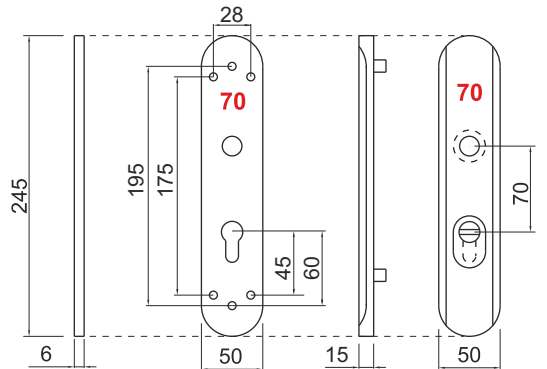

PROTEZIONE ANTI-TRAPANO / ANTI-DRILL PROTECTION

SPORGENZE PROTETTE / PROTRUSIONS COVERED

Max. 12 mm

ROTORI DISPONIBILI / ROTORS AVAILABLE

OPR55..F
50 mm

OPR54..F

OPR44..F

COLORI DISPONIBILI / COLOURS AVAILABLE