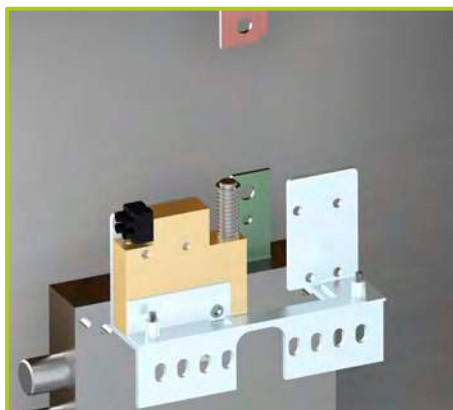

**ELECTRONIC ESCUTCHEON WITH BAR LOCKING DEVICE
BLOCCA ASTA SENZA ALLARME**

PAT. PEND.

optional:
connection to
remote alarm

optional:
collegamento ad
allarme remoto