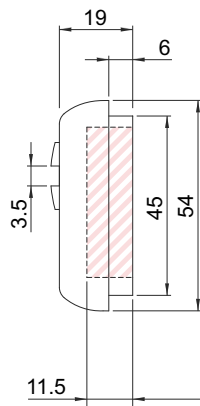

BD106..
X ASSA ABLOY