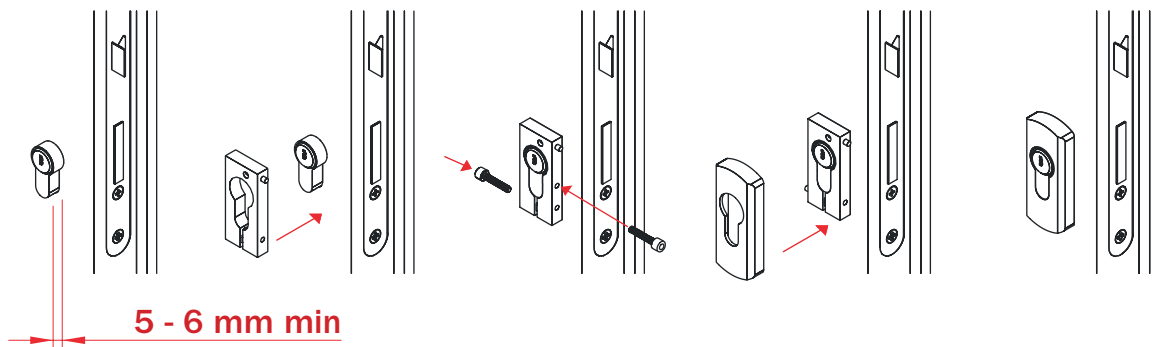

Colori e finiture disponibili / Colors and finishes available

C Cromo lucido / Bright Chrome	L Ottone lucido / Bright brass	B Bronzo / Bronze
T Cromo satinato / Satin Chrome	9 Oro opaco verniciato / Varnished Mat Gold	N Nero / Black
W Bianco RAL9010 / White RAL9010	2 PVD Ottone / PVD Brass	
6 Argento anodizzato / Anodized silver	A Champagne / Champagne	

Imballo / Packaging