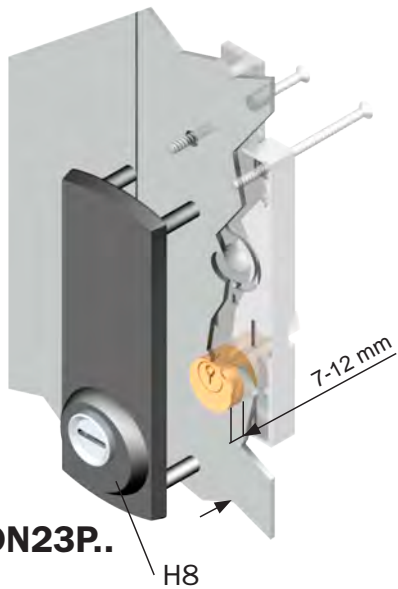

X FASEM
X ISEO
X PREFER
X VIRO
X CISA