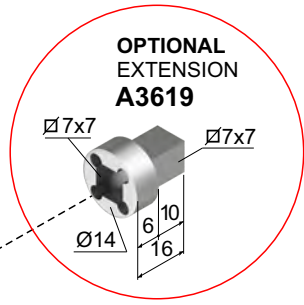

BMAR02..

BMAR02B18

BMAR02A18