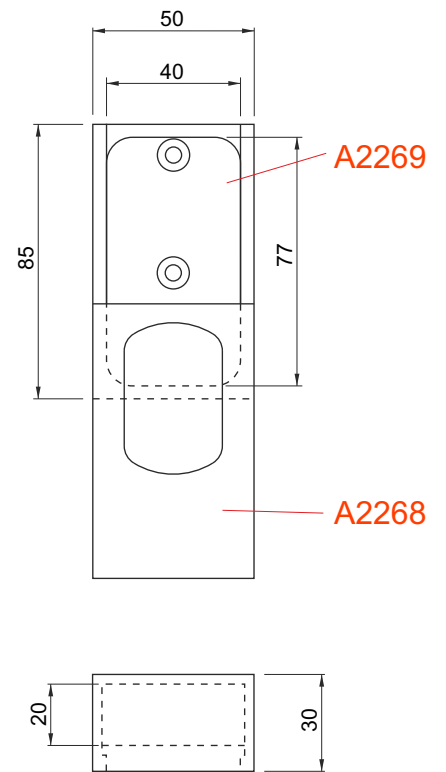

COLORI DISPONIBILI / COLOURS AVAILABLE

Nero / Black **N**

VERSIONI SPECIALI / SPECIAL VERSIONS

KA chiavi uguali
KA key alike

CHIAVI / KEYS

KM0027