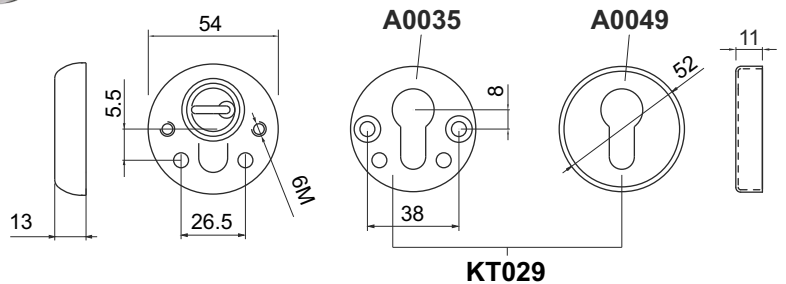

BD01..

KT029

BD54..

KT029

COLORI DISPONIBILI / COLOURS AVAILABLE

- Cromo lucido / Bright Chrome (C)
- Cromo satinato / Satin Chrome (T)
- Bronzo / Bronze (B)
- PVD Ottone / PVD Brass (2)
- Inox (IT)
- Nero / Black (N)
- Bianco Ral 9010 / White Ral 9010 (W)
- Marron Ral 8019 / Brown Ral 8019 (M)

IMBALLO / PACKAGING

SPORGENZE PROTETTE / PROTRUSIONS COVERED

ROTORI DISPONIBILI / ROTORS AVAILABLE