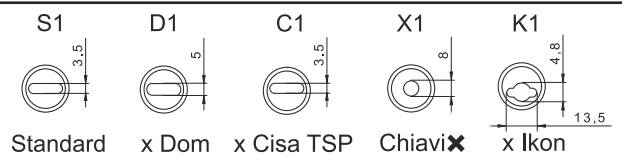

IMBALLO / PACKAGING

SPORGENZE PROTETTE / PROTRUSIONS COVERED

ROTORI DISPONIBILI / ROTORS AVAILABLE