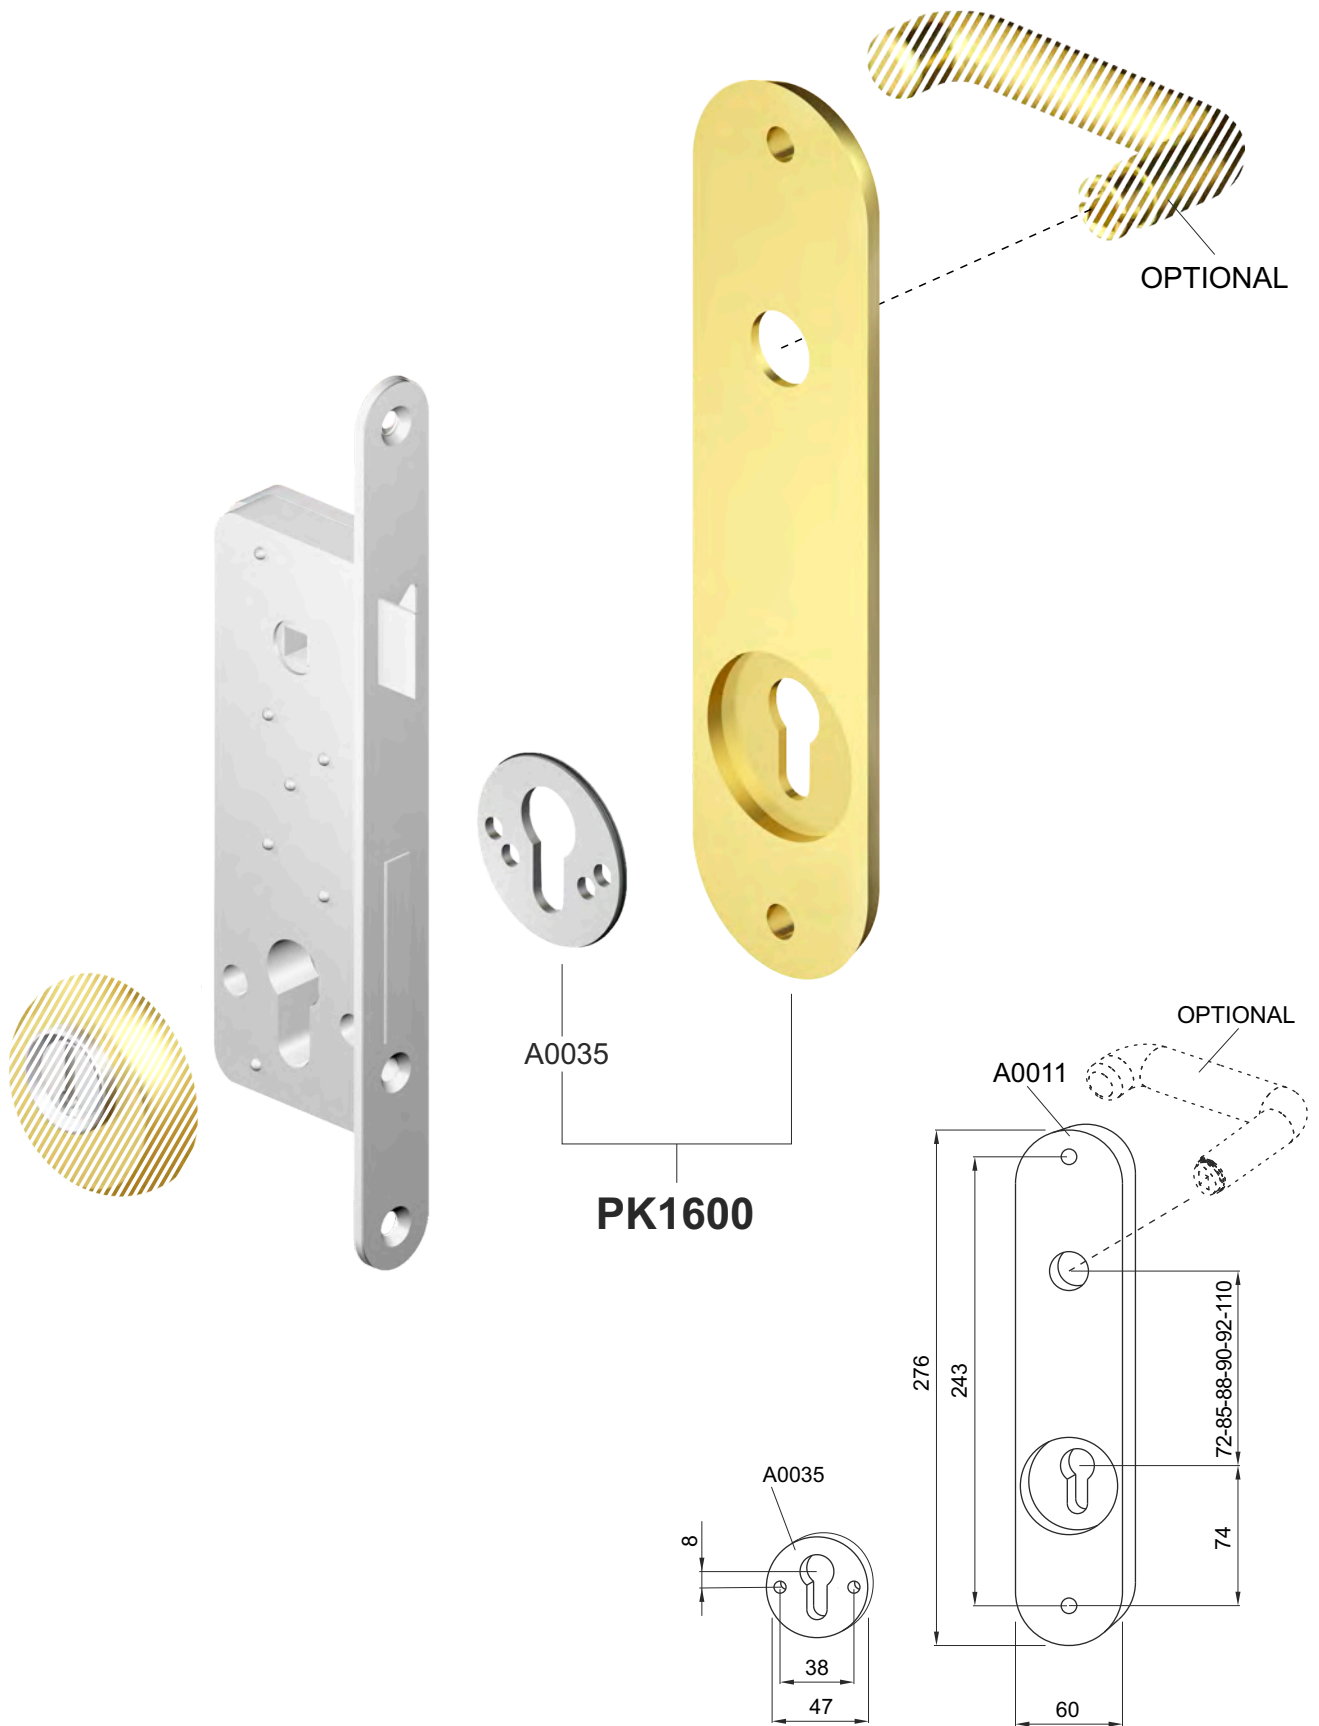

IMBALLO / PACKAGING

ROTORI DISPONIBILI / ROTORS AVAILABLE

- S1 (3.5mm) Standard
- D1 (6mm) x Dom
- C1 (3.5mm) x Cisa TSP
- X1 (6mm) Chiavi a croce Cruciform keys
- K1 (4.8mm) x Ikon (13.5mm)

COLORI DISPONIBILI / COLOURS AVAILABLE