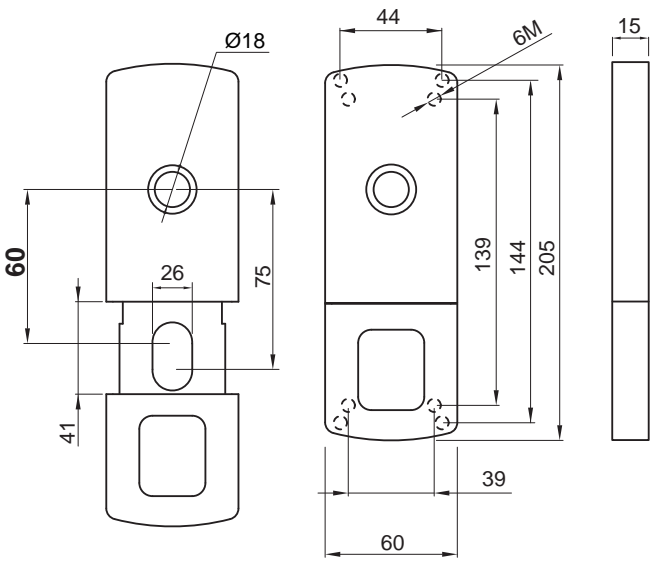

KMOP85

OPTIONAL
KT018

MG812

X PREFER EUR
 6551 - 65 - 66 - 67 - 69
 91 - 92 - 96 - 97
 DM 8604

NEMEF EUR Ø25
PREFER Ø25
POTENT Ø25
FASEM Ø25
CISA Ø25
ISEO Ø25

Colori e finiture disponibili / Colors and finishes available