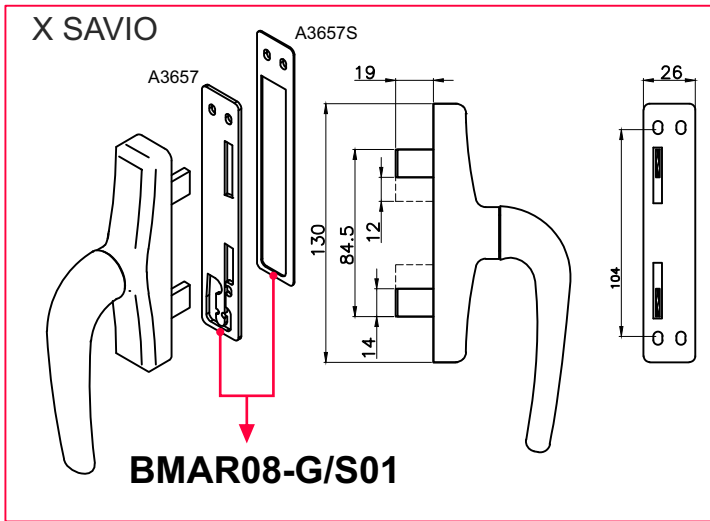

SERIE BMAR08.....