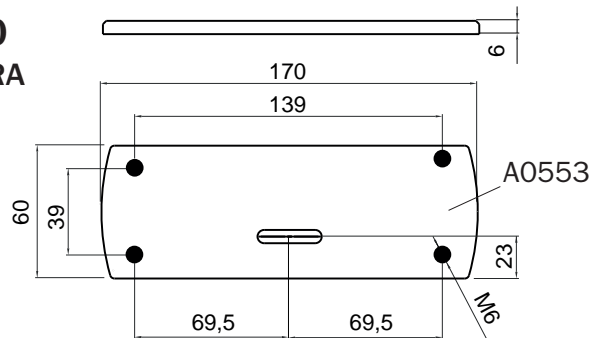

DN1M00
X MOTTURA