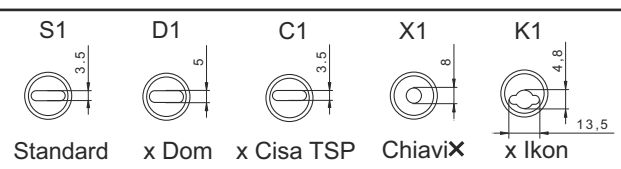

IMBALLO / PACKAGING

SPORGENZE PROTETTE / PROTRUSIONS COVERED

ROTORI DISPONIBILI / ROTORS AVAILABLE