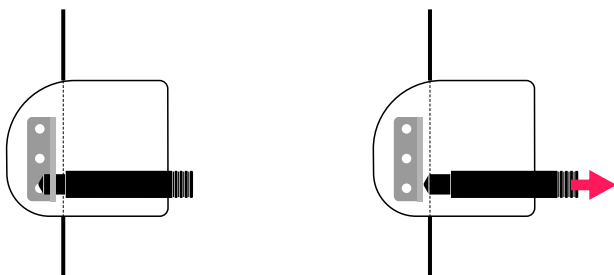

RIF030

CHIUSO

APERTO

OPTIONAL

**LOCALIZZAZIONE
GPS**

GSM/GPS TRACKER