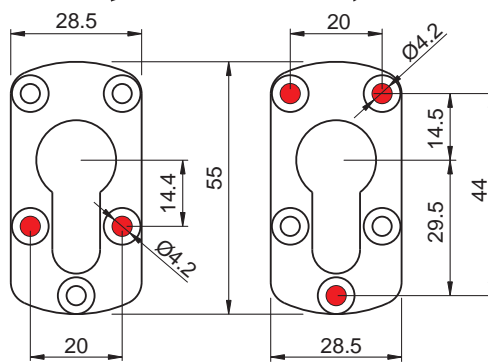

A3276
X ASSA

A3276
X CISA