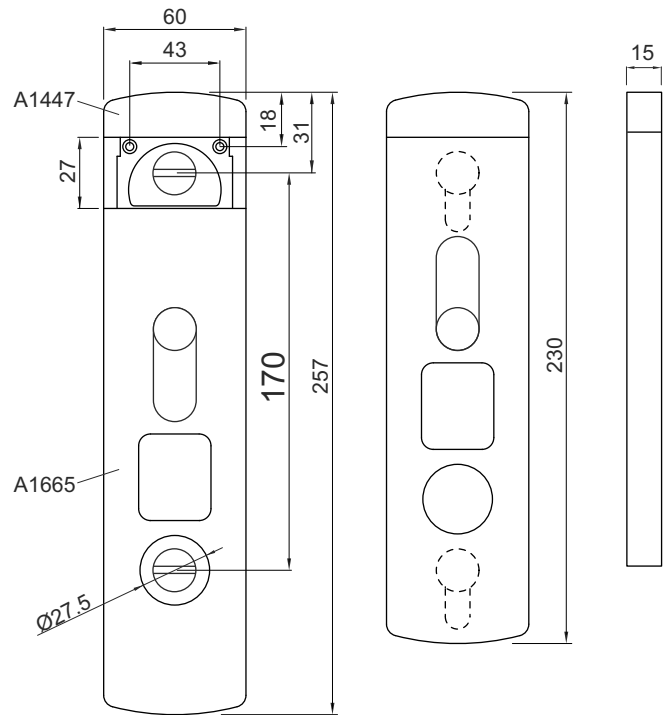

COLORI DISPONIBILI / COLOURS AVAILABLE

- Cromo Satinato / Satin Chrome (T)
- PVD Ottone / PVD Brass (2)

VERSIONI SPECIALI / SPECIAL VERSIONS

- KA chiavi uguali / KA key alike

PROTEZIONE ANTI-TRAPANO / ANTI-DRILL PROTECTION

SPORGENZE PROTETTE / PROTRUSIONS COVERED

CHIAVI / KEYS

IMBALLO / PACKAGING

SPessori / SPACERS