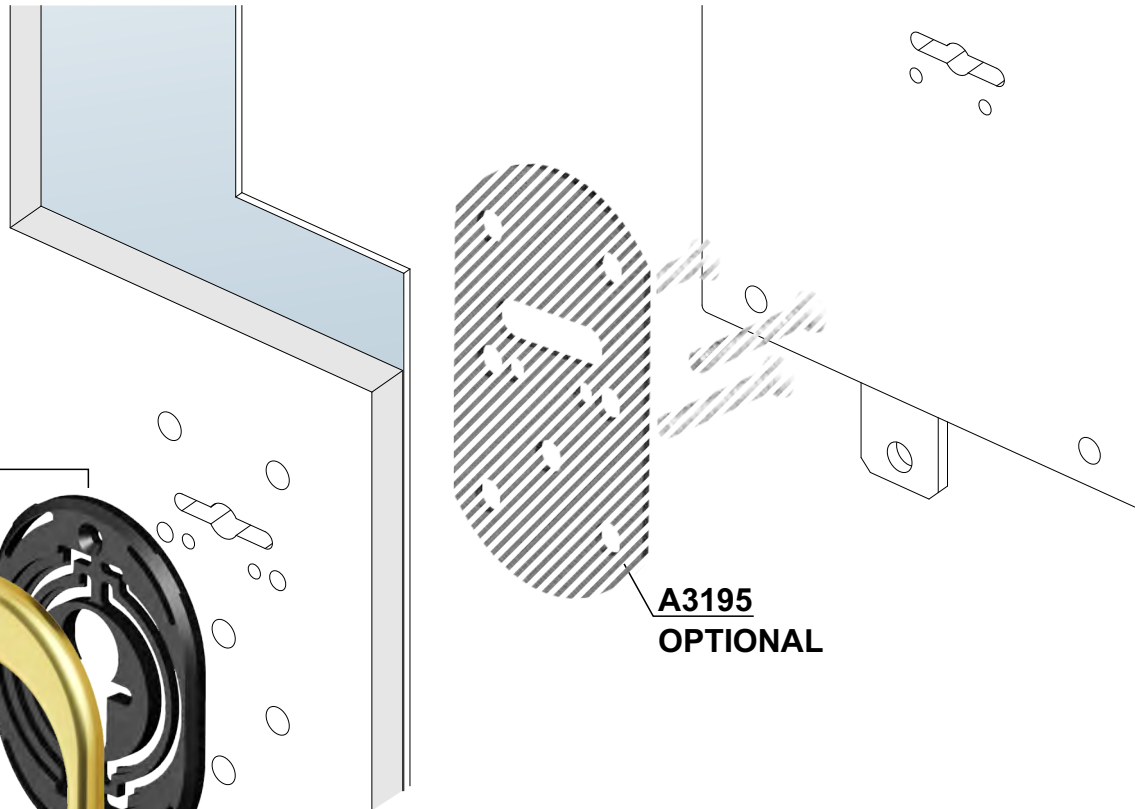

COLORI DISPONIBILI / COLOURS AVAILABLE

- Cromo Satinato / Satin Chrome (T)
- PVD Ottone / PVD Brass (2)