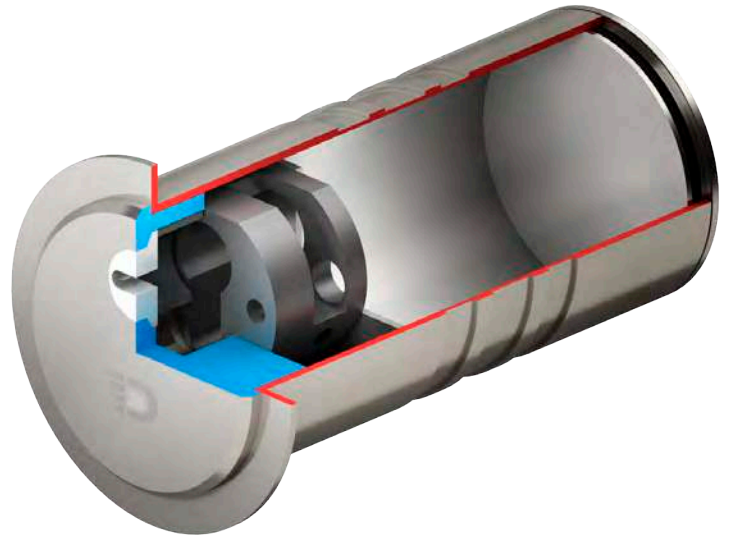

COLORI DISPONIBILI / COLOURS AVAILABLE