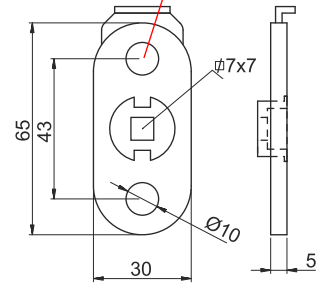

BMAR02..

BMAR02B18

BMAR02A18