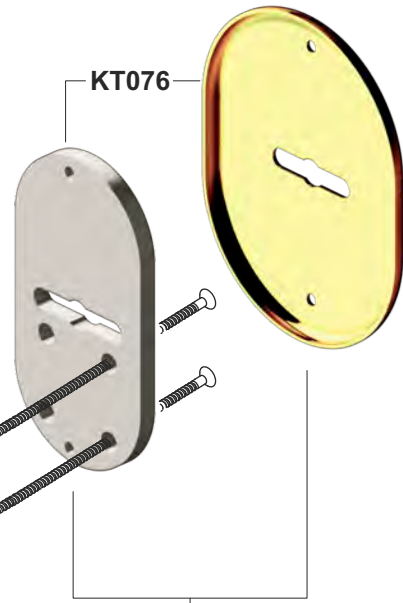

MG220 MINI

x serrature CISA