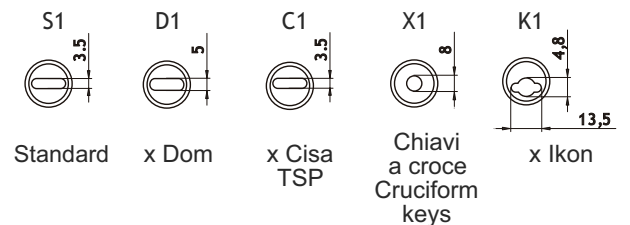

SPORGENZE PROTETTE / PROTRUSIONS COVERED

ROTORI DISPONIBILI / ROTORS AVAILABLE **PAG 147**

PROTEZIONE ANTI-TRAPANO / ANTI-DRILL PROTECTION

OP31..
35 mm

OP32..

OP35..

OP36..

COLORI DISPONIBILI / COLOURS AVAILABLE