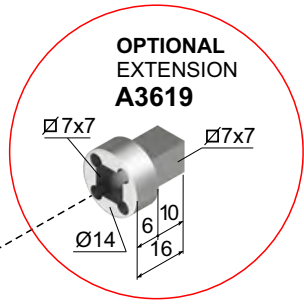

BMAR03..

BMAR03B18

BMAR03A18