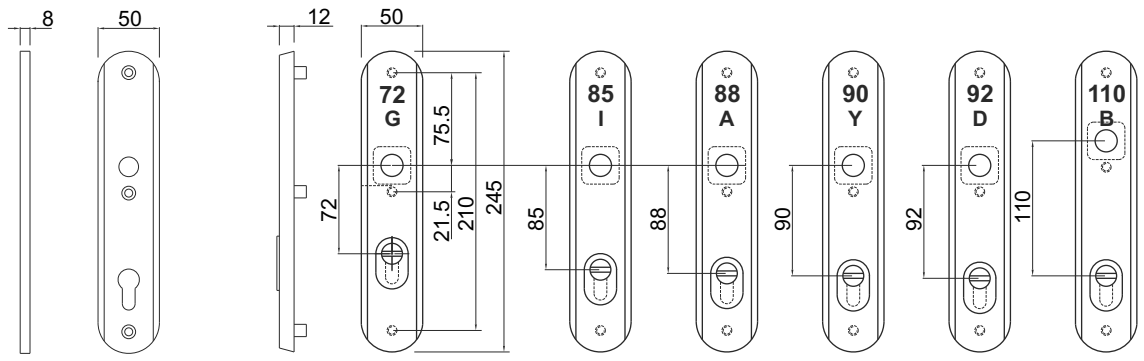

OP54..
50 mm

OP52..

OP55..

OP56..

COLORI DISPONIBILI / COLOURS AVAILABLE

- Champagne (A)
- Oro anodizzato / Anodized Gold (9)
- Argento anodizzato / Anodized Silver (6)
- Bianco Ral 9010 / White Ral 9010 (W)
- Ottone Lucido PVD / PVD Bright Brass (2)
- Cromo Satinato / Satin Chrome (T)
- Cromo lucido / Bright Chrome (C)