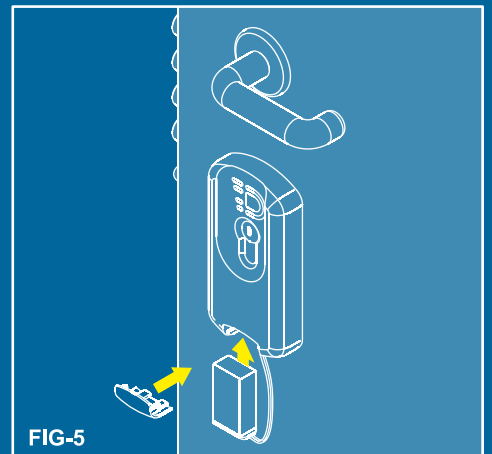

EL200N x serrature standard
EL300N x atra
EL200NCR x CR (38 DIN STND)