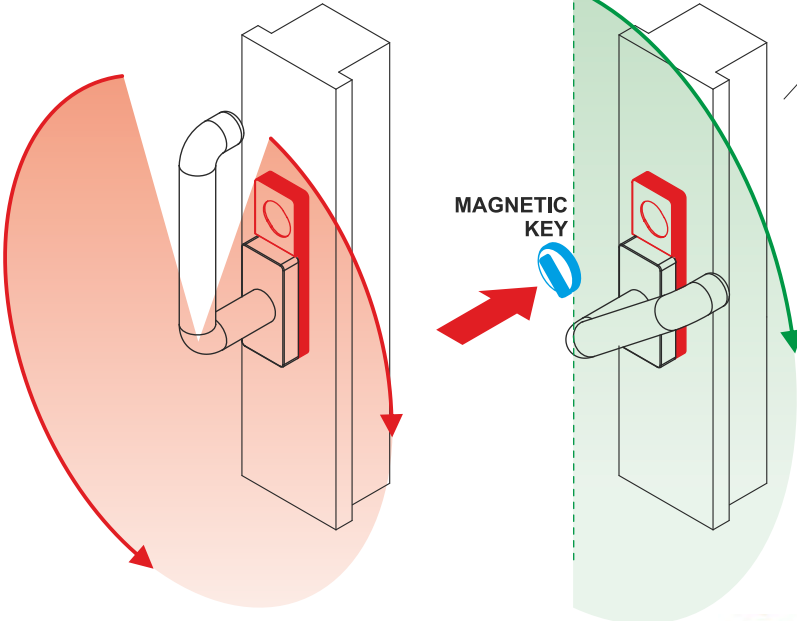

MAGNETIC KEY
OPTIONAL

BMAG01

COLORI DISPONIBILI / COLOURS AVAILABLE

- ① Cromo satinato / Satin Chrome
- ② PVD Ottone / PVD Brass