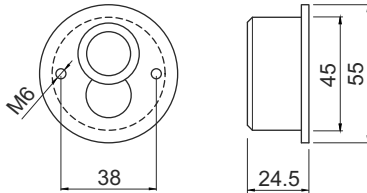

ZA1377
x FIAM