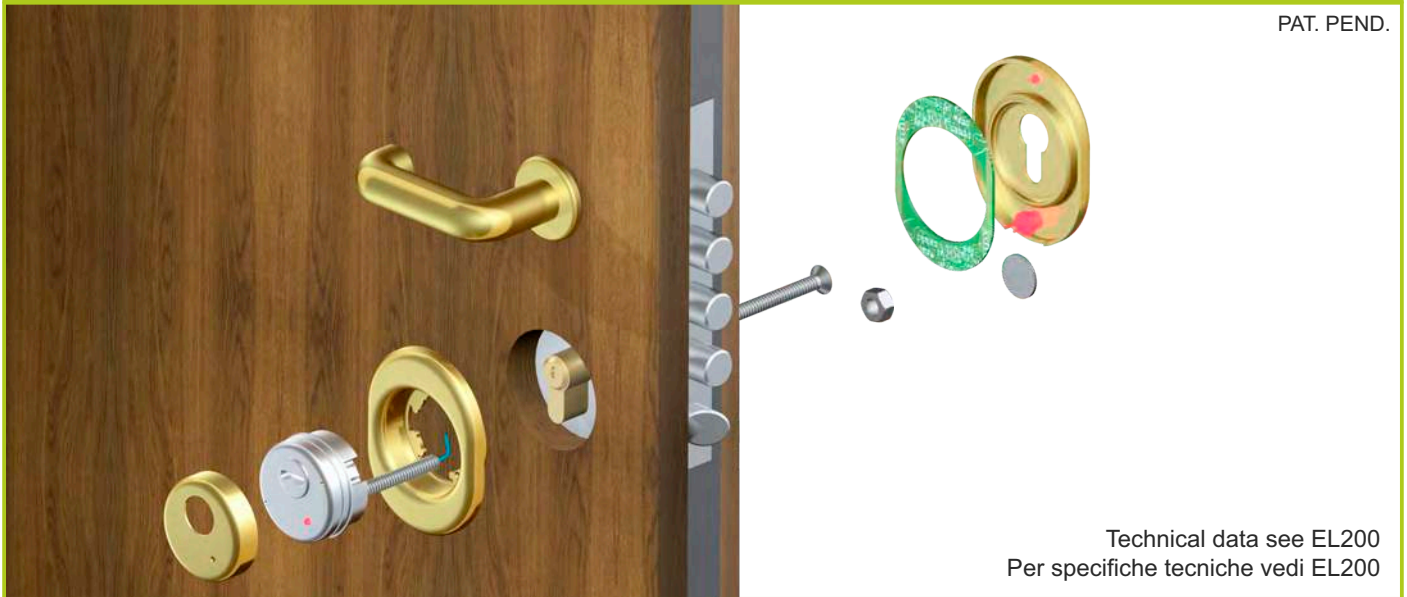

**ELECTRONIC ESCUTCHEON WITH BAR LOCKING DEVICE
BLOCCA ASTA SENZA ALLARME**

PAT. PEND.

optional:
connection to
remote alarm

optional:
collegamento ad
allarme remoto