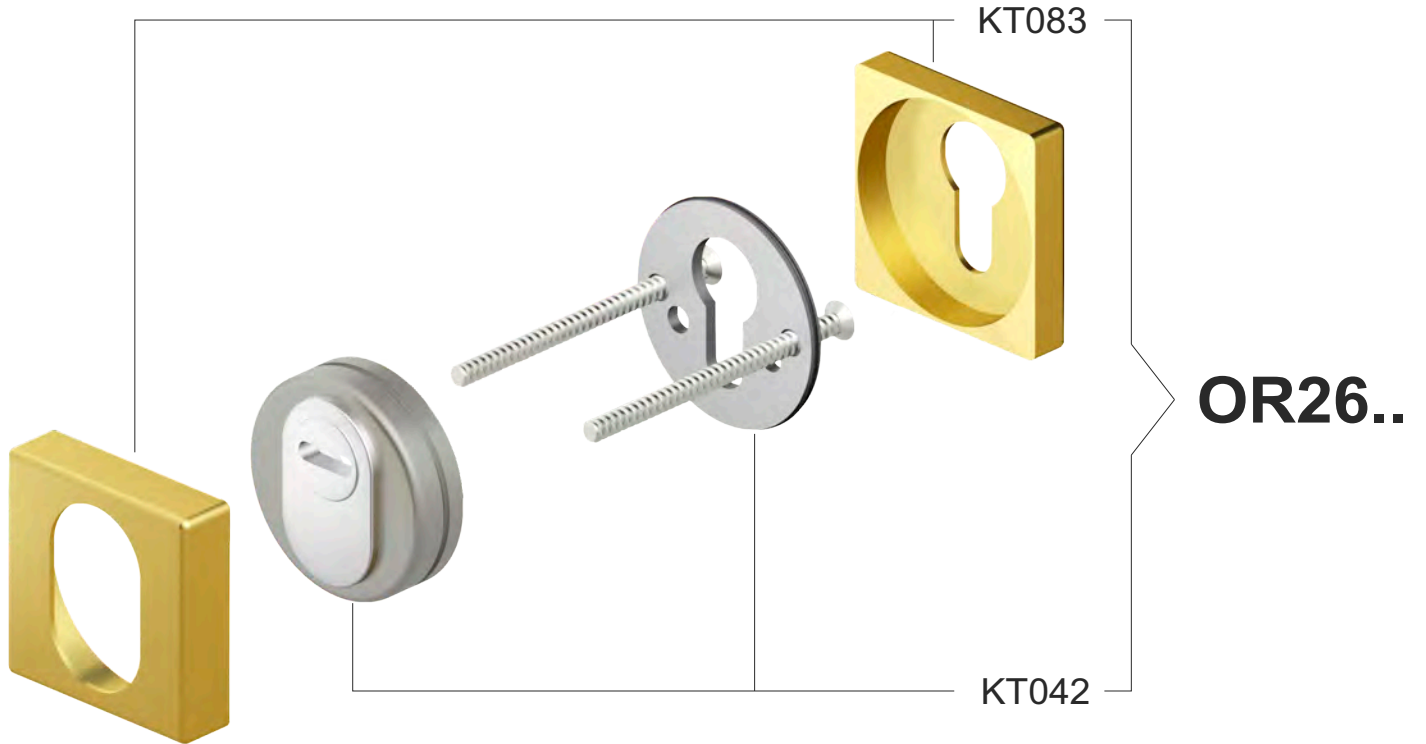

IMBALLO / PACKAGING

SPORGENZE PROTETTE / PROTRUSIONS COVERED

ROTORI DISPONIBILI / ROTORS AVAILABLE

COLORI DISPONIBILI / COLOURS AVAILABLE

- Cromo lucido / Bright Chrome (C)
- Cromo satinato / Satin Chrome (T)
- Bronzo / Bronze (B)
- PVD Ottone / PVD Brass (2)
- Nero / Black (N)
- Bianco Ral 9010 / White Ral 9010 (W)
- Marron Ral 8019 / Brown Ral 8019 (M)