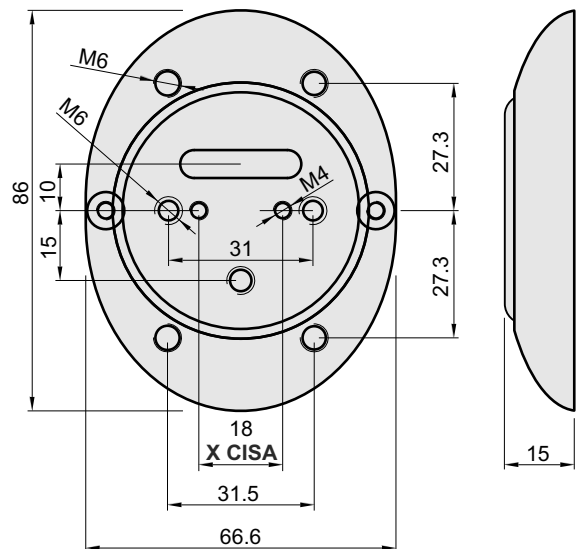

COLORI DISPONIBILI / COLOURS AVAILABLE

- Cromo Satinato / Satin Chrome (T)
- PVD Ottone / PVD Brass (2)