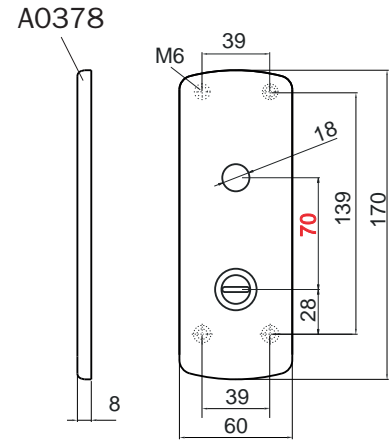

DN170P..

X FASEM
 X ISEO
 X PREFER
 X CISA

Colori e finiture disponibili / Colors and finishes available

N Nero / Black

DN38P..

DN28P..

- X FASEM
- X ISEO
- X PREFER
- X VIRO
- X CISA

KT018
 OPTIONAL