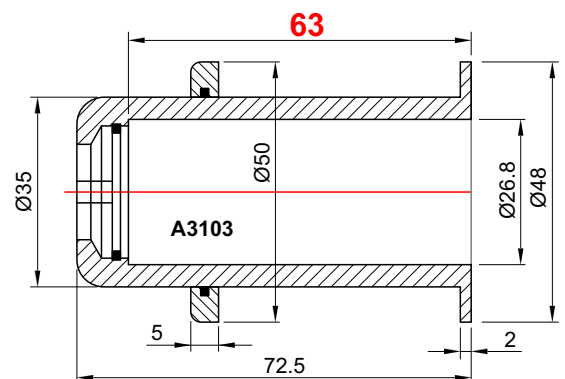

X cil.FICHET
X cil.KABA

FK25-36..

FK25-53..

FK25-63..

ROTORI DISPONIBILI / ROTORS AVAILABLE

COLORI DISPONIBILI / COLOURS AVAILABLE

Cromo Satinato / Satin Chrome (T)
PVD Ottone / PVD Brass (2)