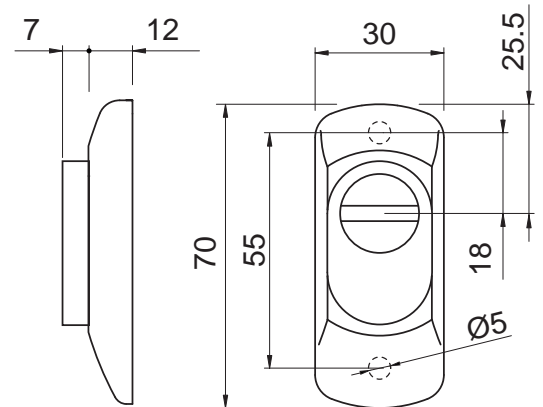

Imballo / Packaging

x 1

Rotori disponibili / Protrusions covered

Spessori / Spacers

Min. 0 mm - Max. 15 mm

Colori e finiture disponibili / Colors and finishes available

- | | |
|------------------------------------|----------------------------|
| (IT) Inox satinato / Satin Inox | (2) PVD Ottone / PVD Brass |
| (IC) Inox lucido / Bright Inox | (B) Bronzo / Bronze |
| (W) Bianco RAL9010 / White RAL9010 | (N) Nero / Black |