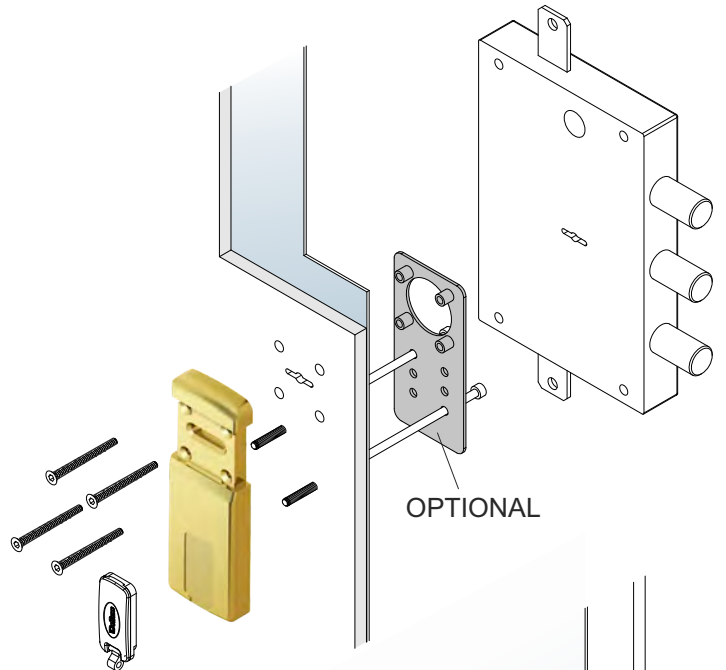

ESEMPI DI ANCORAGGIO

MG220 - MG310 - MG410