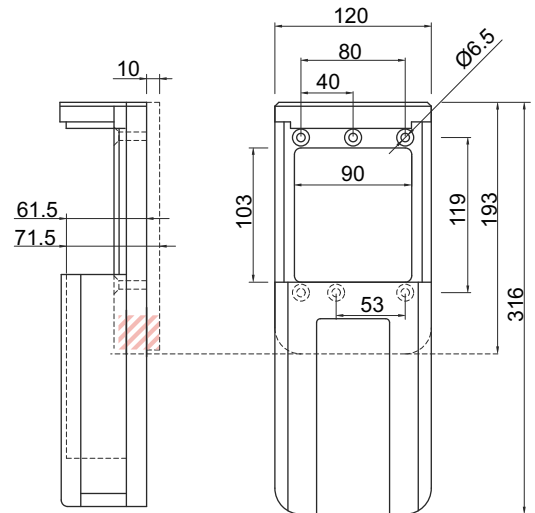

👁️ CHIAVI / KEYS

🔑 KM0006R key alike

IMBALLO / PACKAGING

📦 x 1

COLORI DISPONIBILI / COLOURS AVAILABLE

MB082

Max dimension:
103 x 90 mm
H 63 mm optional +10 +..

A2007
OPTIONAL