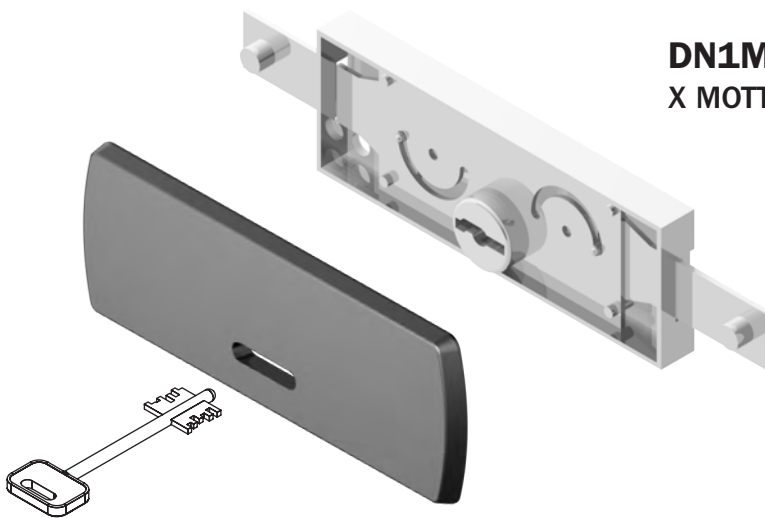

X Dom
su richiesta

RIF030

PROTEZIONI PER GARAGE E SERRANDE

Protectors for garage doors and roller shutters

MG710
 (dx / sx)

MG710C0

DN12C00

- X ANTONIOLI
- X CERRUTI
- X CR
- X IDM
- X MOTTURA
- X POTENT
- X CISA
- X ISEO