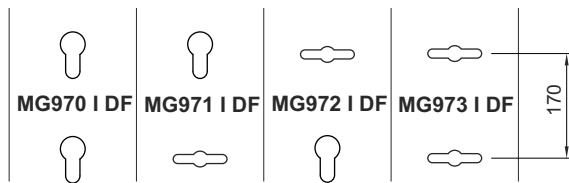

MG970 | DF
(X CISA)

COLORI DISPONIBILI / COLOURS AVAILABLE

- Cromo Satinato / Satin Chrome (T)
- PVD Ottone / PVD Brass (2)

VERSIONI SPECIALI / SPECIAL VERSIONS

- KA chiavi uguali / KA key alike