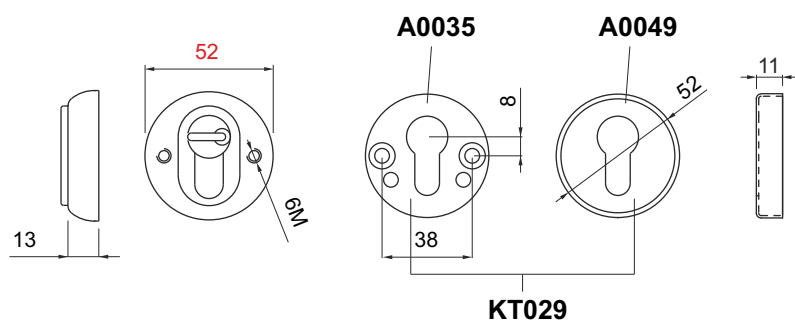

COLORI DISPONIBILI / COLOURS AVAILABLE

- Cromo lucido / Bright Chrome (C)
- Cromo satinato / Satin Chrome (T)
- Bronzo / Bronze (B)
- PVD Ottone / PVD Brass (2)
- Nero / Black (N)
- Bianco Ral 9010 / White Ral 9010 (W)
- Marron Ral 8019 / Brown Ral 8019 (M)

IMBALLO / PACKAGING

SPORGENZE PROTETTE / PROTRUSIONS COVERED

ROTORI DISPONIBILI / ROTORS AVAILABLE