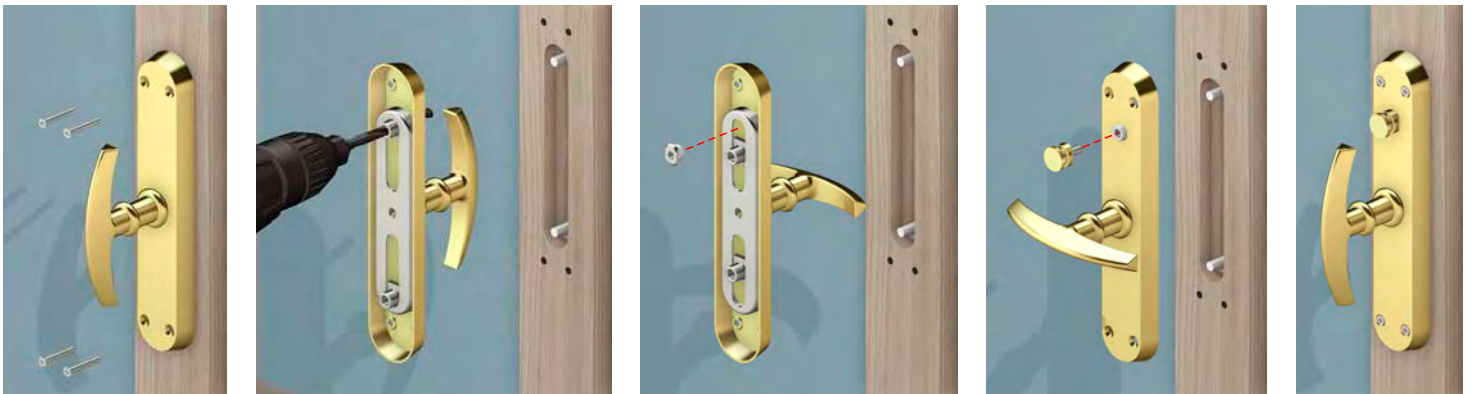

COLORI DISPONIBILI / COLOURS AVAILABLE

Cromo satinato / Satin Chrome		PVD Ottone / PVD Brass	
Ottone grezzo non verniciato / Unfinished Brass		Bronzo / Bronze