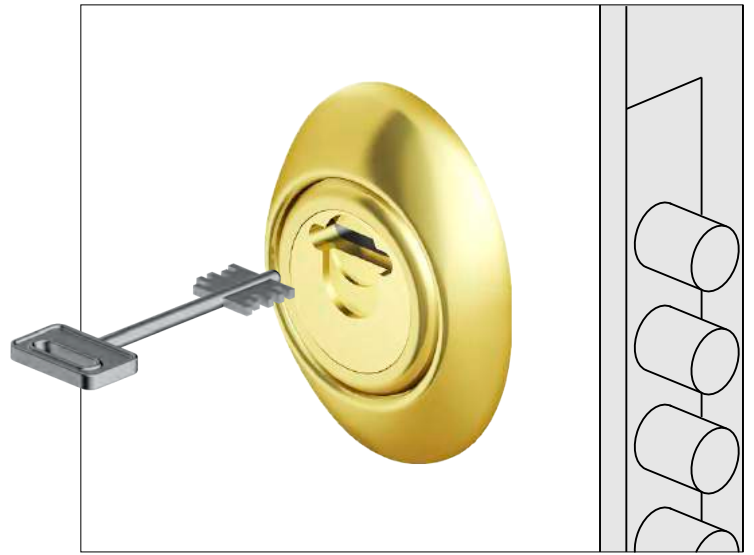

COLORI DISPONIBILI / COLOURS AVAILABLE

- Cromo Satinato / Satin Chrome (T)
- PVD Ottone / PVD Brass (2)