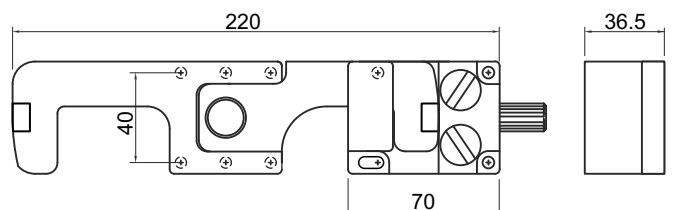

Min. 7 mm
Max. 12 mm

DT11..

Min. 12 mm
Max. 17 mm

DT12..

Min. 17 mm
Max. 22 mm

SP01 code

SP01

Superblock la barra snodabile di sicurezza (destro & sinistro)