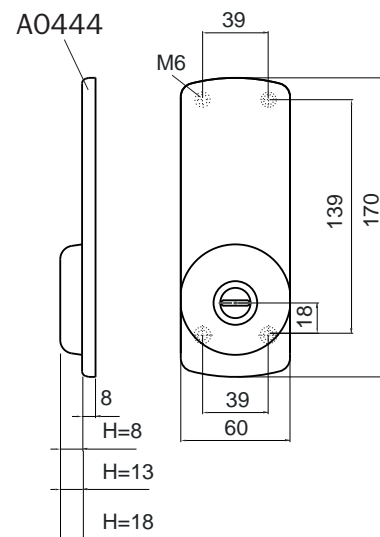

DN23P..

X FASEM
X ISEO
X PREFER
X VIRO
X CISA

DN13P..

Colori e finiture disponibili / Colors and finishes available

N Nero / Black