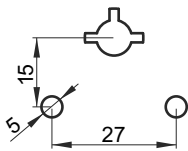

3G8F18
x OMEGA Ω