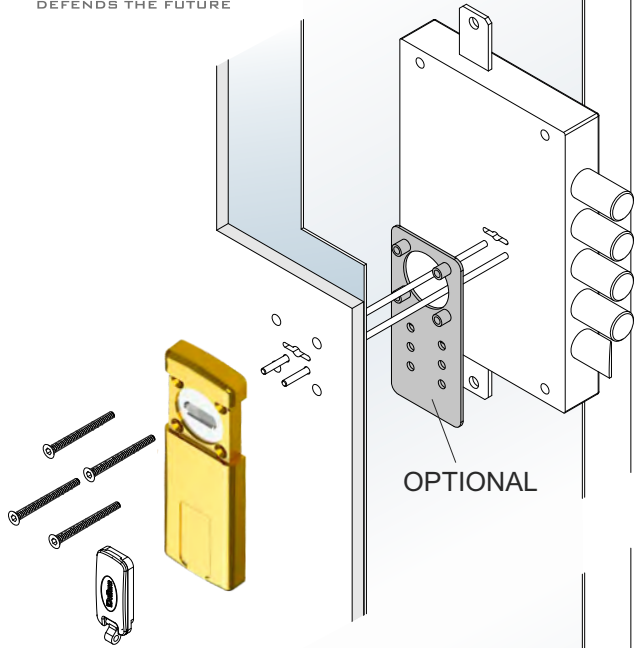

ESEMPI DI ANCORAGGIO

MG220 - MG310 - MG410