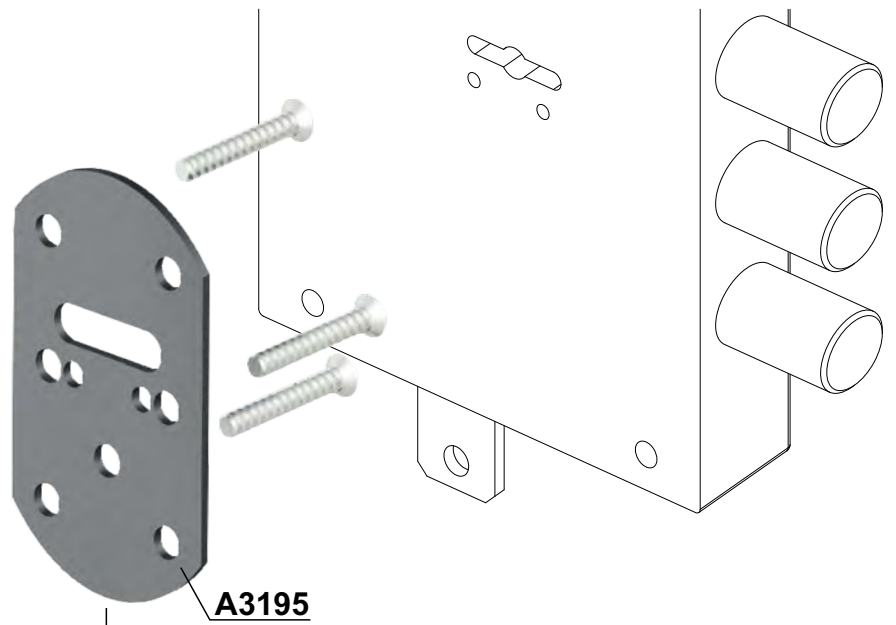

COLORI DISPONIBILI / COLOURS AVAILABLE

- Cromo Satinato / Satin Chrome (T)
- PVD Ottone / PVD Brass (2)