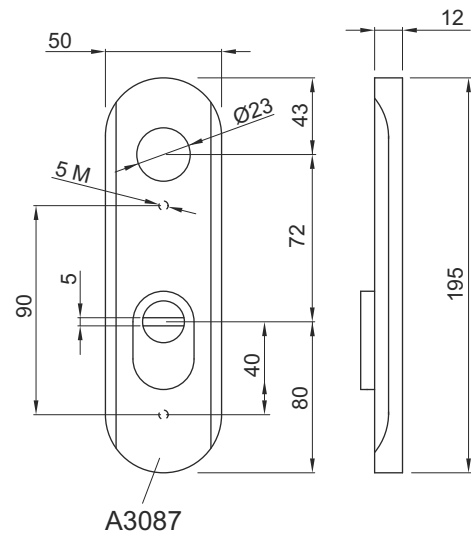

COLORI DISPONIBILI / COLOURS AVAILABLE

Nero / Black

SPORGENZE PROTETTE / PROTRUSIONS COVERED

Max. 14 mm