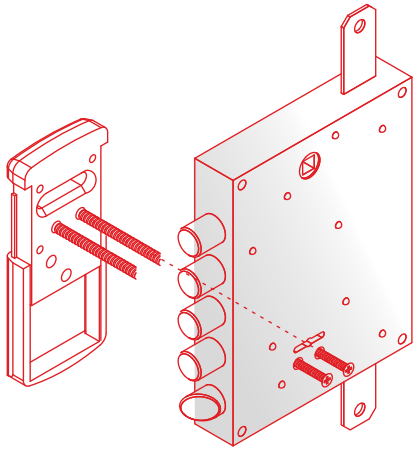

MG220 MINI

x serrature CISA