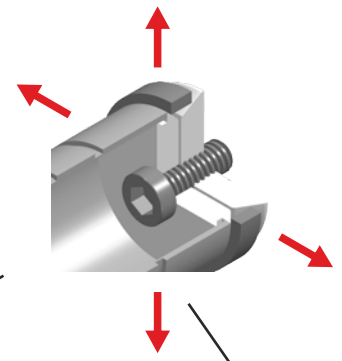

NOTE / NOTES

Predisposto per cilindro europeo / For European cylinder

IMBALLO / PACKAGING