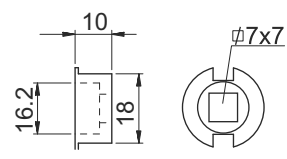

BMAR03..

BMAR03B18

BMAR03A18