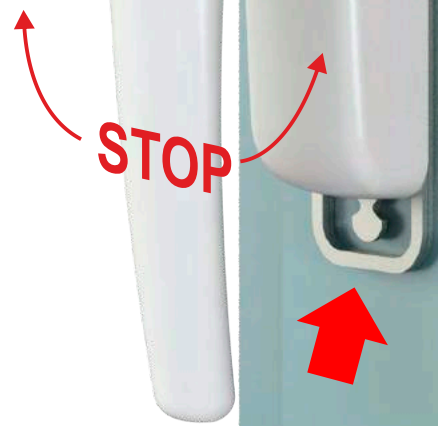

COLORI DISPONIBILI / COLOURS AVAILABLE

Ⓜ IT Inox