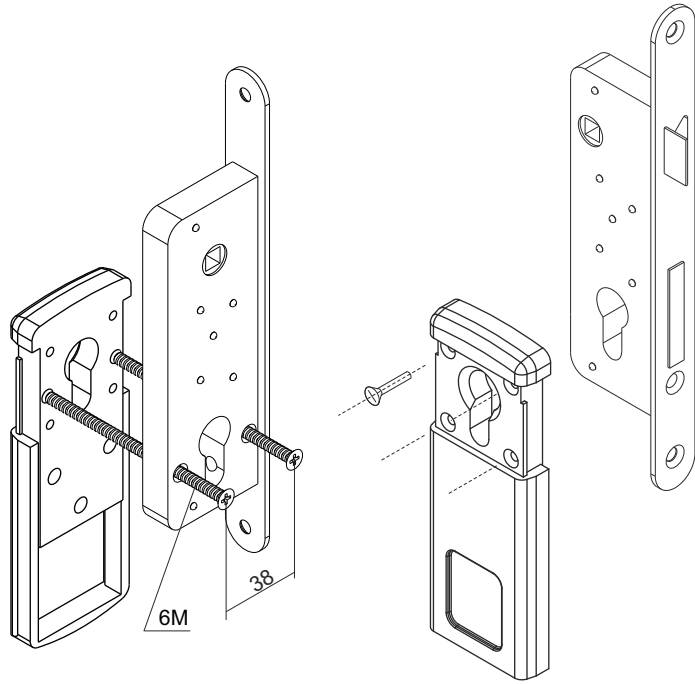

- KA chiavi uguali (KA key alike)

CHIUSURA E APERTURA CON CHIAVE
LOCKING AND UNLOCKING WITH KEY

MG110BC

SPORGENZE PROTETTE / PROTRUSIONS COVERED

CHIAVI / KEYS

IMBALLO / PACKAGING

SPessori / SPACERS

MG310 W