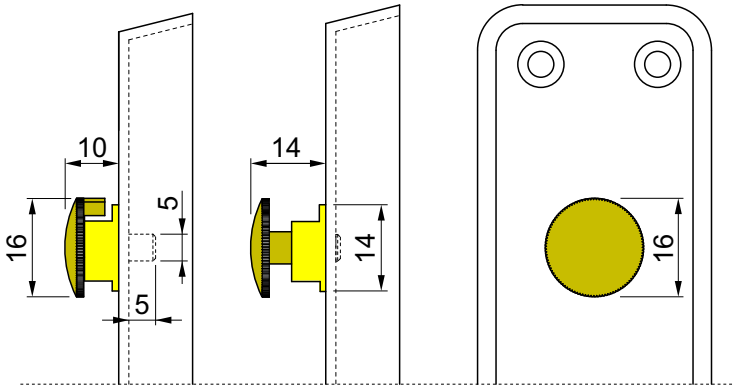

COLORI DISPONIBILI / COLOURS AVAILABLE

Cromo satinato / Satin Chrome		PVD Ottone / PVD Brass	
Ottone grezzo non verniciato / Unfinished Brass		Bronzo / Bronze