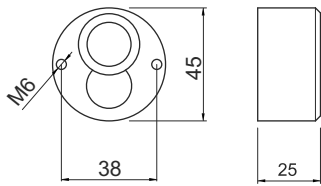

ZA1055
x FIAM