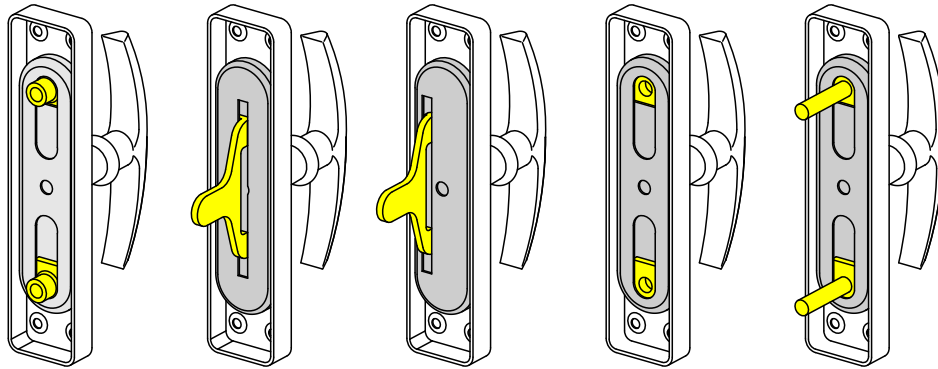

COLORI DISPONIBILI / COLOURS AVAILABLE

Cromo satinato / Satin Chrome		PVD Ottone / PVD Brass	
Ottone grezzo non verniciato / Unfinished Brass		Bronzo / Bronze