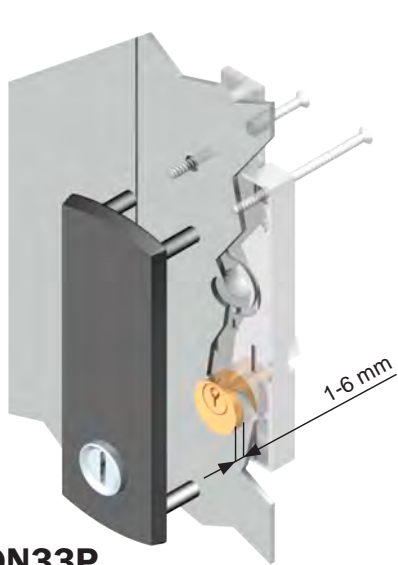

DN22P..

- X FASEM
- X ISEO
- X PREFER
- X VIRO
- X CISA

KT018
 OPTIONAL

DN42P..

DN32P..

Colori e finiture disponibili / Colors and finishes available

N Nero / Black

Accessori / Accessories