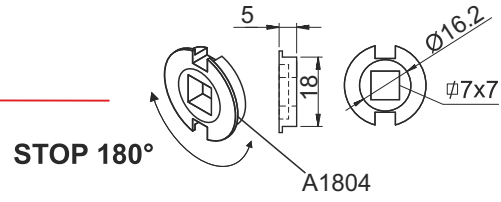

BMAR02..

BMAR02B18

BMAR02A18