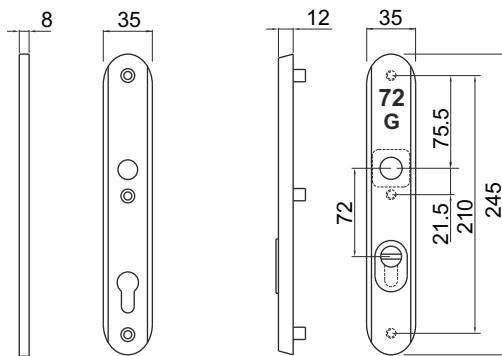

SPORGENZE PROTETTE / PROTRUSIONS COVERED

ROTORI DISPONIBILI / ROTORS AVAILABLE **PAG 147**

PROTEZIONE ANTI-TRAPANO / ANTI-DRILL PROTECTION

OP31..
35 mm

OP32..

OP35..

OP36..

COLORI DISPONIBILI / COLOURS AVAILABLE