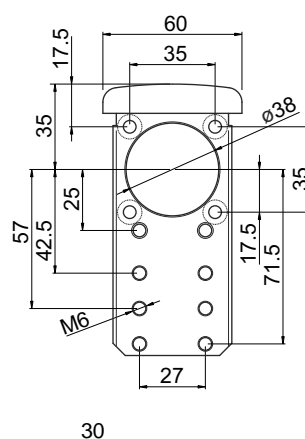

CHIAVI / KEYS

COLORI DISPONIBILI / COLOURS AVAILABLE

- Cromo lucido / Bright Chrome C
- Cromo Satinato / Satin Chrome T
- PVD Ottone / PVD Brass 2