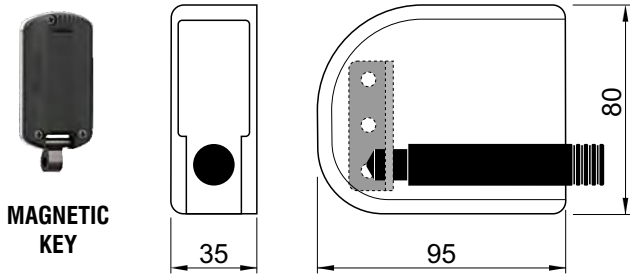

MG840

OPTIONAL

LOCALIZZAZIONE GPS

GSM/GPS TRACKER