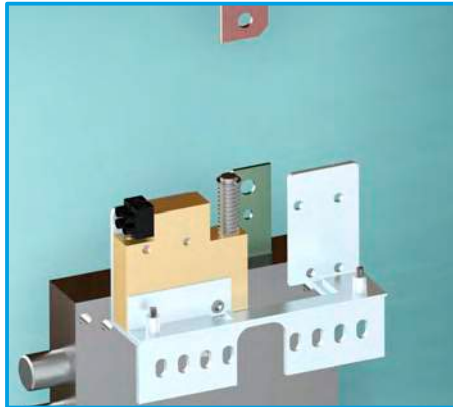

**ALARMED ELECTRONIC ESCUTCHEON WITH BAR LOCKING DEVICE (optional)
ALLARME CON BLOCCA ASTA (optional)**