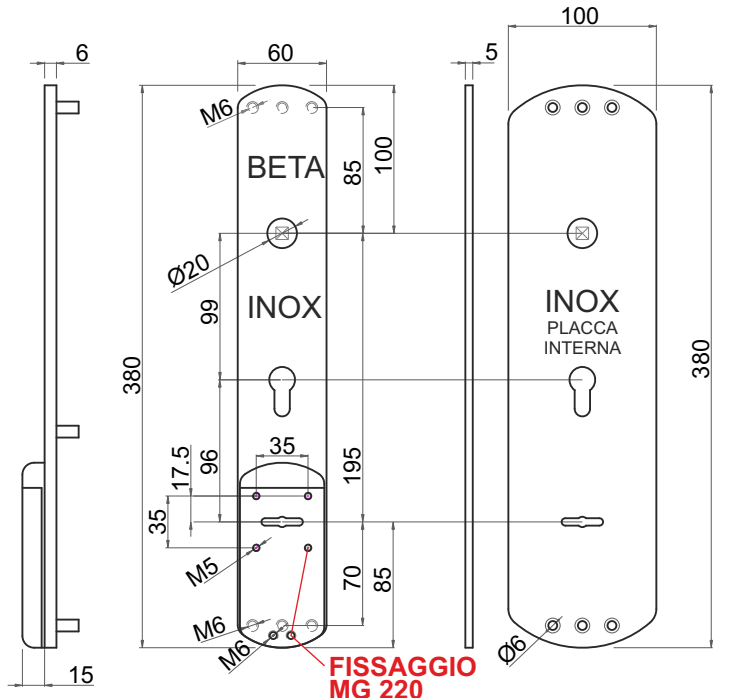

CHIAVI / KEYS

IMBALLO / PACKAGING

X YALE CORNI 531

MG220 YACO

COLORI DISPONIBILI / COLOURS AVAILABLE

- Cromo Satinato / Satin Chrome (T)
- PVD Ottone / PVD Brass (2)

X BETA / YALE - CORNI 531

MGYACO4