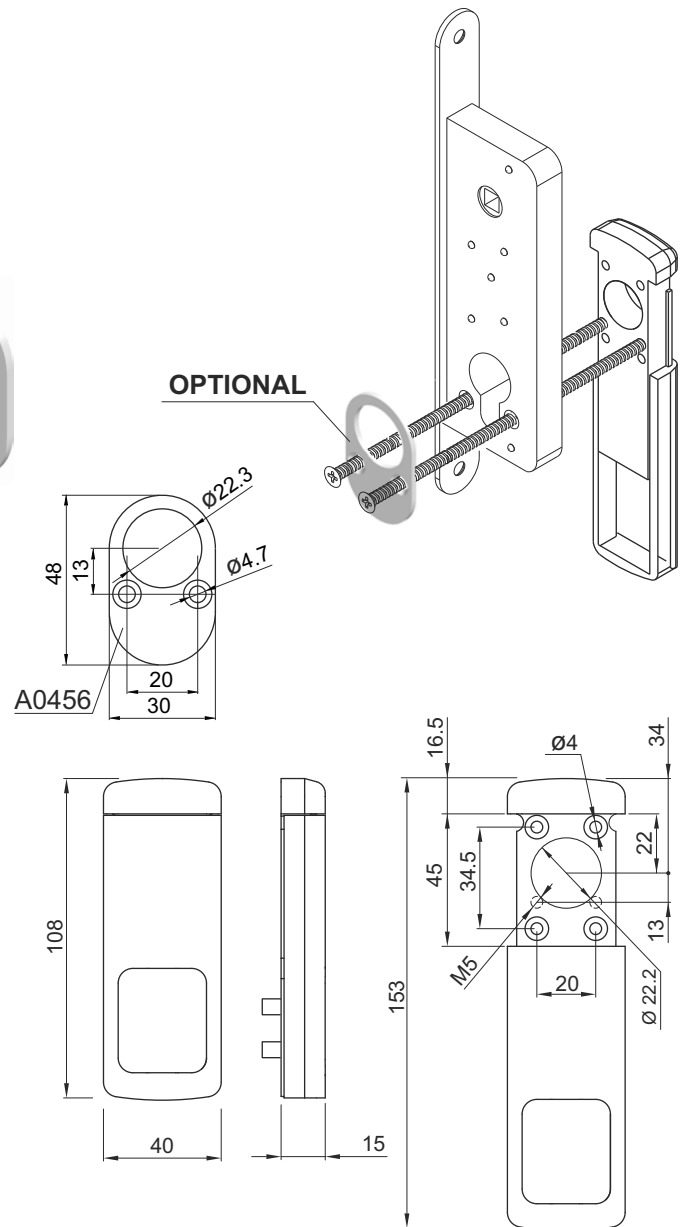

COLORI DISPONIBILI / COLOURS AVAILABLE

- Cromo Satinato / Satin Chrome (T)
- PVD Ottone / PVD Brass (2)

VERSIONI SPECIALI / SPECIAL VERSIONS

- KA chiavi uguali / KA key alike

CHIUSURA E APERTURA CON CHIAVE
LOCKING AND UNLOCKING WITH KEY

MG110BC

PROTEZIONE ANTI-TRAPANO / ANTI-DRILL PROTECTION

MANGAN.

SPORGENZE PROTETTE / PROTRUSIONS COVERED

Max. 12 mm

CHIAVI / KEYS

MAGNETIC KEY

IMBALLO / PACKAGING

x 1 +

SPessori / SPACERS

OPTIONAL
3 mm A0984

OPTIONAL
A0456