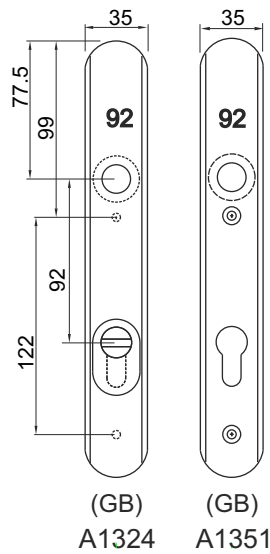

OP63..D
92

COLORI DISPONIBILI / COLOURS AVAILABLE

- Ottone Lucido PVD / PVD Bright Brass (2)
- Cromo Satinato / Satin Chrome (T)
- Champagne (A)
- Oro anodizzato / Anodized Gold (9)
- Argento anodizzato / Anodized Silver (6)
- Bianco Ral 9010 / White Ral 9010 (W)

PROTEZIONE ANTI-TRAPANO / ANTI-DRILL PROTECTION

SPORGENZE PROTETTE / PROTRUSIONS COVERED

ROTORI DISPONIBILI / ROTORS AVAILABLE PAG 147