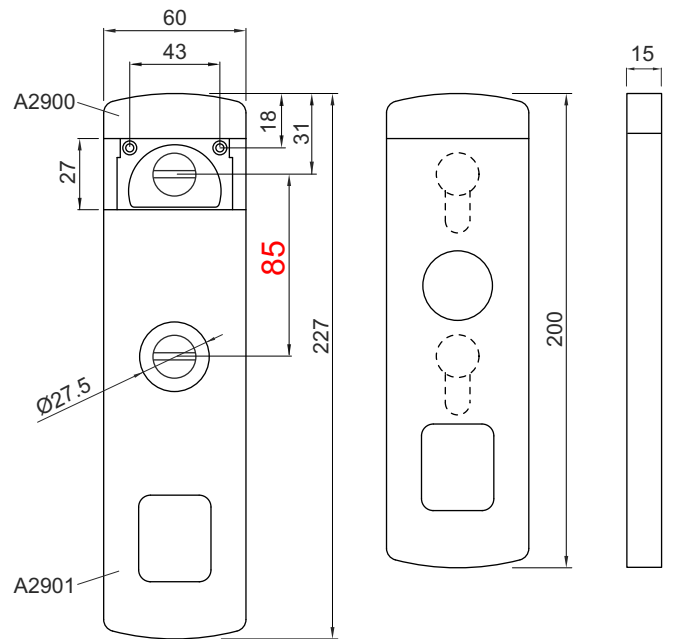

PROTEZIONE ANTI-TRAPANO / ANTI-DRILL PROTECTION