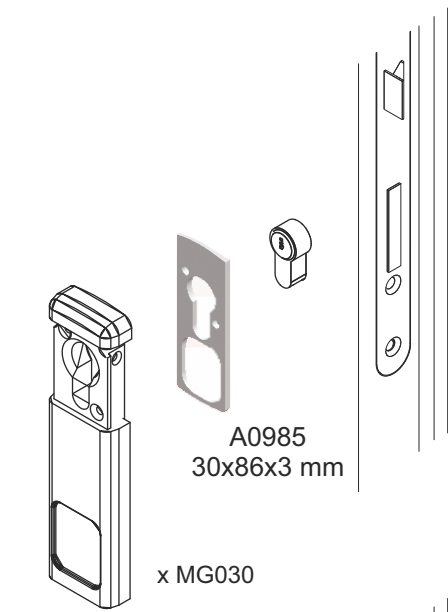

X CAF

CAMLOCK

MAGNETIC
KEY

MAGNETIC
KEY

COLORI DISPONIBILI / COLOURS AVAILABLE

- (L) Ottone / Brass
- (S) Cromo / Chrome
- (9) Oro / Gold
- (6) Argento / Silver

COLORI DISPONIBILI / COLOURS AVAILABLE

(L) Ottone / Brass