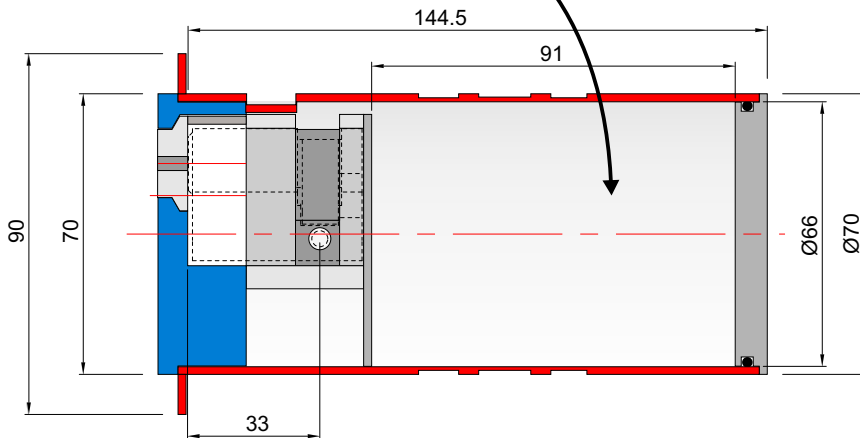

👁️ CHIAVI / KEYS

🔑 KM0006R key alike

IMBALLO / PACKAGING

📦 x 1

COLORI DISPONIBILI / COLOURS AVAILABLE

MB082

Max dimension:
103 x 90 mm
H 63 mm optional +10 +..

A2007
OPTIONAL