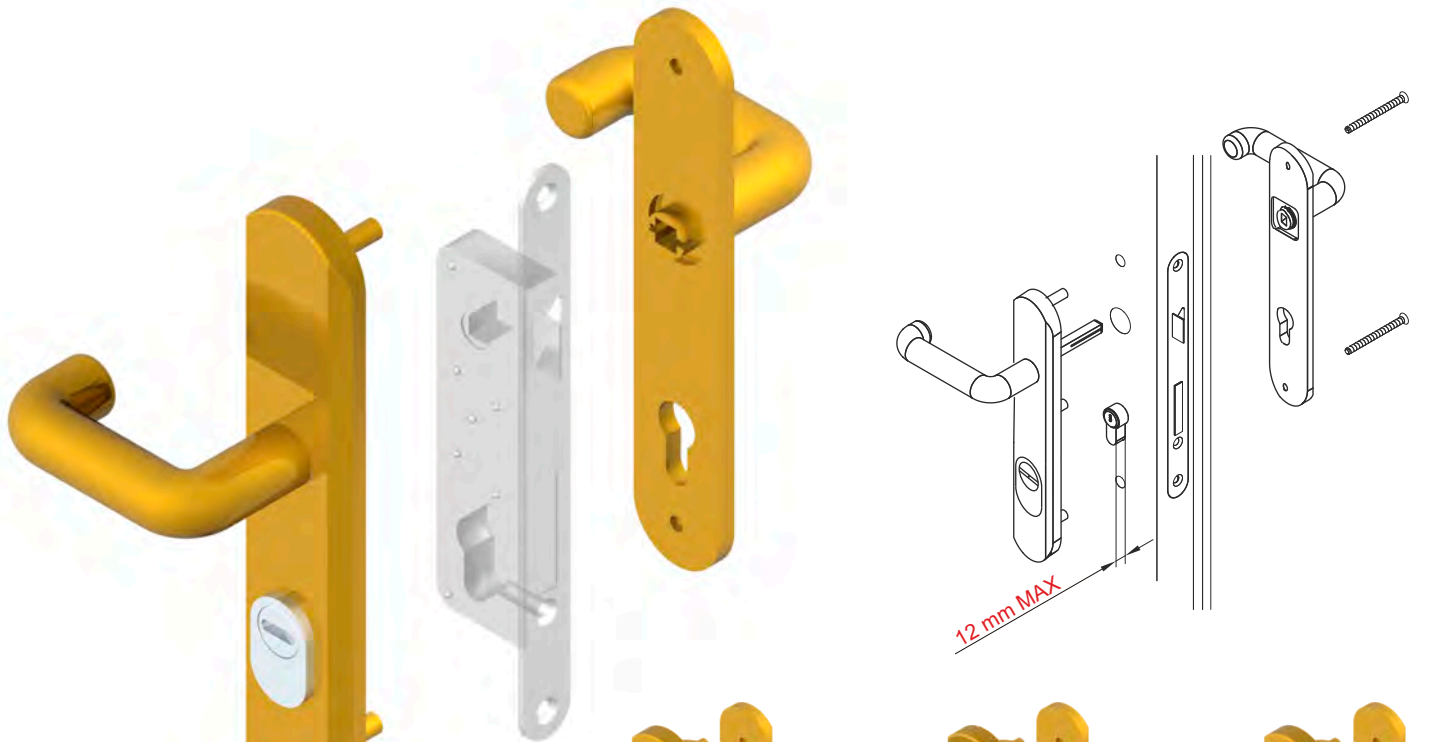

- Champagne (A)
- Oro anodizzato / Anodized Gold (9)
- Argento anodizzato / Anodized Silver (6)

PROTEZIONE ANTI-TRAPANO / ANTI-DRILL PROTECTION

SPORGENZE PROTETTE / PROTRUSIONS COVERED

Max. 12 mm

ROTORI DISPONIBILI / ROTORS AVAILABLE