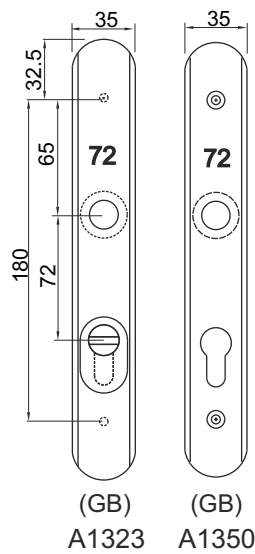

OP34..G
72

COLORI DISPONIBILI / COLOURS AVAILABLE

- Ottone Lucido PVD / PVD Bright Brass (2)
- Cromo Satinato / Satin Chrome (T)
- Champagne (A)
- Oro anodizzato / Anodized Gold (9)
- Argento anodizzato / Anodized Silver (6)
- Bianco Ral 9010 / White Ral 9010 (W)

PROTEZIONE ANTI-TRAPANO / ANTI-DRILL PROTECTION

SPORGENZE PROTETTE / PROTRUSIONS COVERED

ROTORI DISPONIBILI / ROTORS AVAILABLE PAG 147