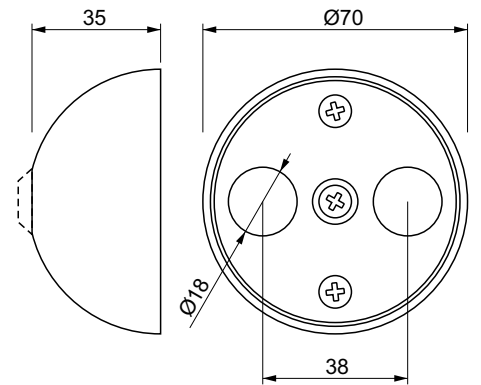

**PROTEZIONI PER
PORTE VETRO**