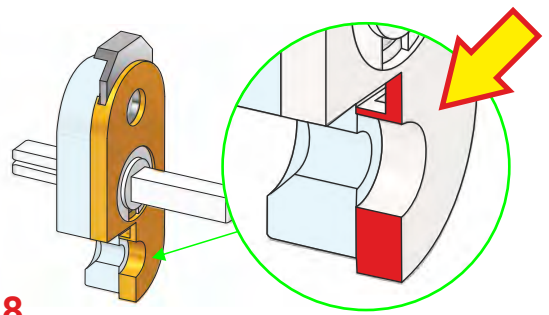

BMAR02..

BMAR02B18