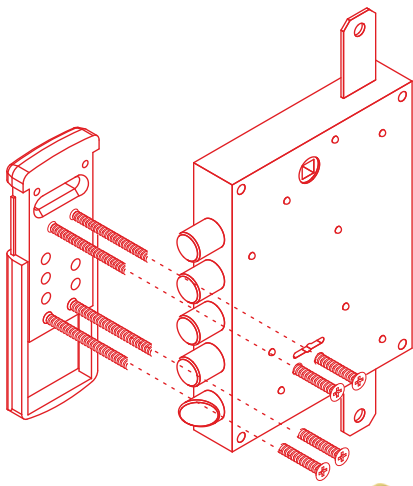

MG220 W

MG220 W Z