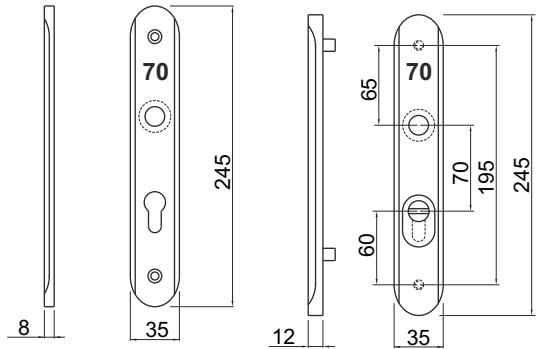

OP31..F

COLORI DISPONIBILI / COLOURS AVAILABLE

- Champagne (A)
- Oro anodizzato / Anodized Gold (9)
- Argento anodizzato / Anodized Silver (6)
- Bianco Ral 9010 / White Ral 9010 (W)
- Cromo satinato / Satin Chrome (T)
- Ottone lucido / Bright Brass (L)

SPORGENZE PROTETTE / PROTRUSIONS COVERED

ROTORI DISPONIBILI / ROTORS AVAILABLE **PAG 147**

PROTEZIONE ANTI-TRAPANO / ANTI-DRILL PROTECTION