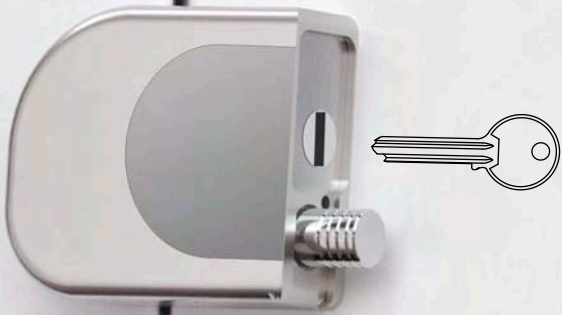

MG845

CHIUSO

APERTO

OPTIONAL

LOCALIZZAZIONE GPS

GSM/GPS TRACKER

MG840

- Montaggio facile.
- A richiesta chiave in KA, stessa chiave per più dispositivi, oppure chiave in MK, una chiave master e due slave.
- Serratura anti-picking a chiave magnetica.

MG840

OPTIONAL

 LOCALIZZAZIONE GPS

GSM/GPS TRACKER

RIF030

- Montaggio facile.
- Adatto per montaggio mezzo cilindro 30/10.

RIF030

CHIUSO