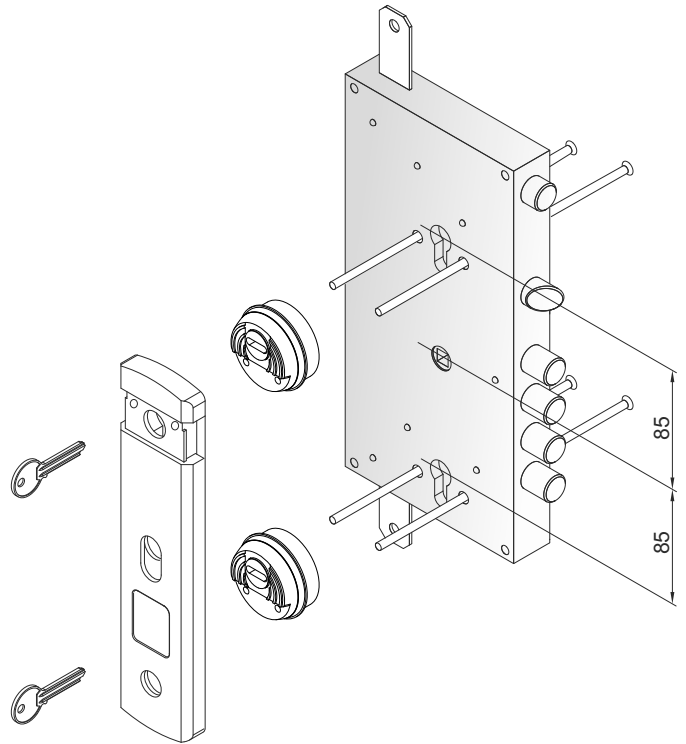

COLORI DISPONIBILI / COLOURS AVAILABLE

- Cromo Satinato / Satin Chrome (T)
- PVD Ottone / PVD Brass (2)

PROTEZIONE ANTI-TRAPANO / ANTI-DRILL PROTECTION

CHIAVI / KEYS

IMBALLO / PACKAGING

MG960 I DF
(X CISA)