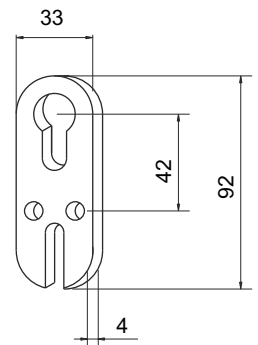

KT092

COLORI DISPONIBILI / COLOURS AVAILABLE

- Cromo lucido / Bright Chrome (C)
- Cromo satinato / Satin Chrome (T)
- Bronzo / Bronze (B)
- PVD Ottone / PVD Brass (2)