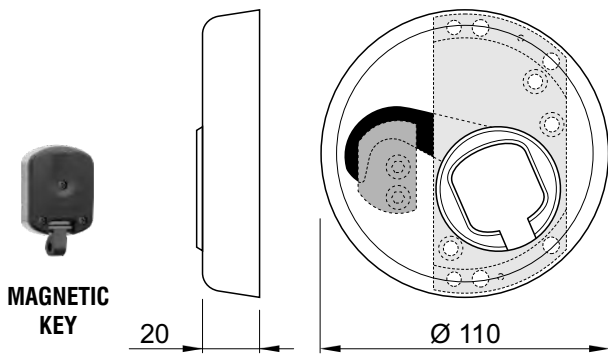

MG845

CHIUSO