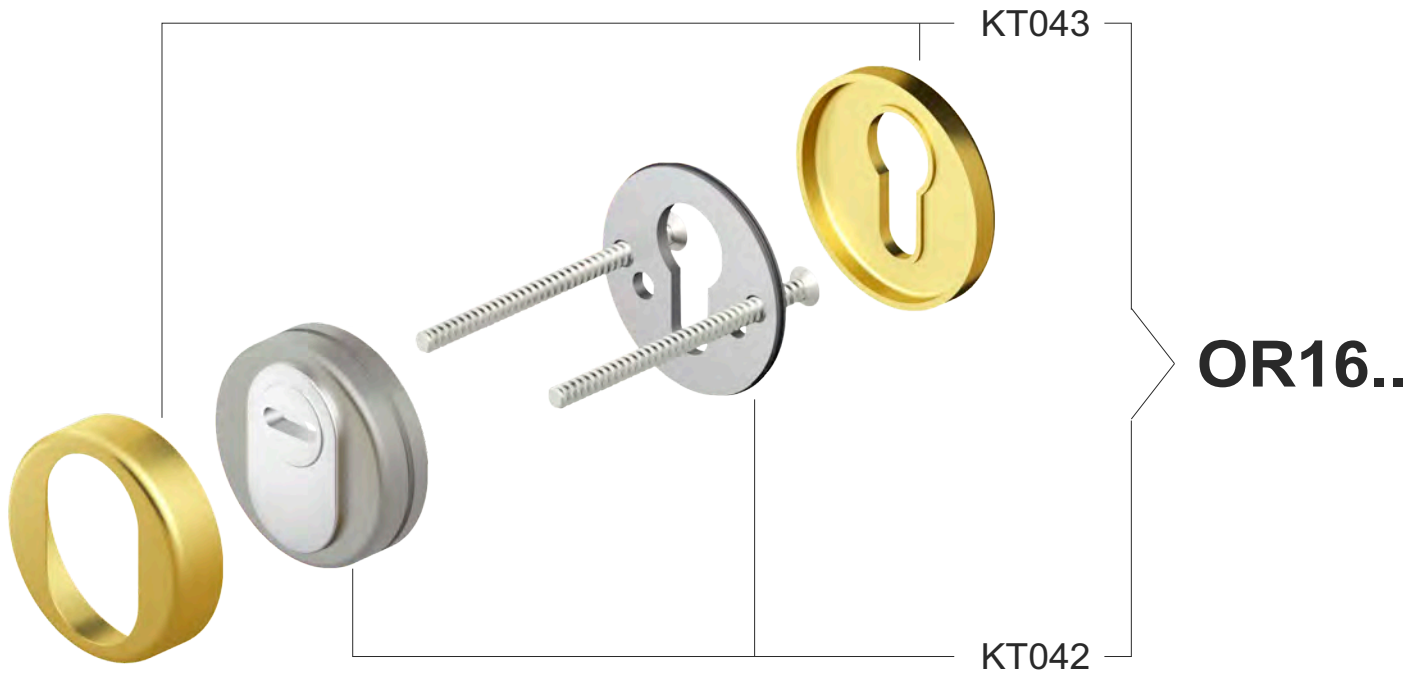

SPORGENZE PROTETTE / PROTRUSIONS COVERED

IMBALLO / PACKAGING

ROTORI DISPONIBILI / ROTORS AVAILABLE

COLORI DISPONIBILI / COLOURS AVAILABLE

- Cromo lucido / Bright Chrome (C)
- Cromo satinato / Satin Chrome (T)
- Bronzo / Bronze (B)
- PVD Ottone / PVD Brass (2)
- Nero / Black (N)
- Bianco Ral 9010 / White Ral 9010 (W)
- Marron Ral 8019 / Brown Ral 8019 (M)