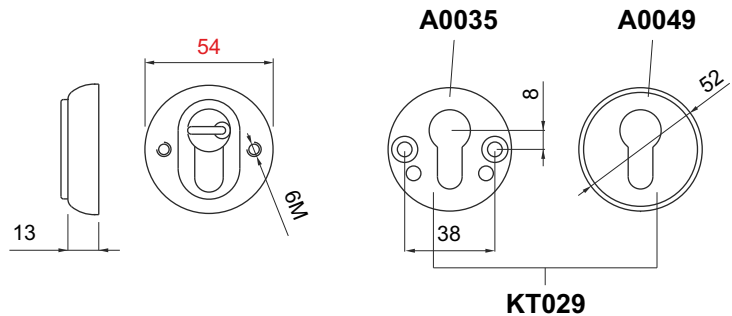

COLORI DISPONIBILI / COLOURS AVAILABLE

- Cromo lucido / Bright Chrome (C)
- Cromo satinato / Satin Chrome (T)
- Bronzo / Bronze (B)
- PVD Ottone / PVD Brass (2)
- Inox (IT)
- Nero / Black (N)
- Bianco Ral 9010 / White Ral 9010 (W)
- Marron Ral 8019 / Brown Ral 8019 (M)
- Ottone lucido / Bright Brass (L)

SPORGENZE PROTETTE / PROTRUSIONS COVERED

IMBALLO / PACKAGING

ROTORI DISPONIBILI / ROTORS AVAILABLE