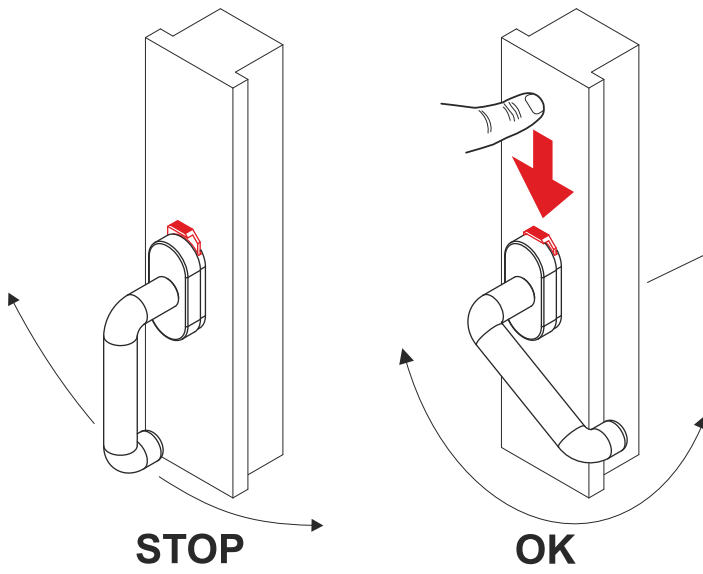

BMAR03..

BMAR03B18

BMAR03A18