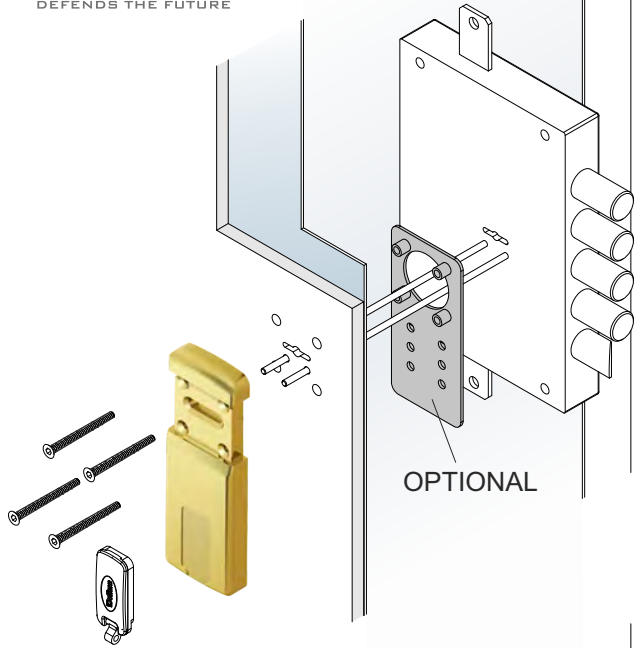

ESEMPI DI ANCORAGGIO

MG220 - MG310 - MG410