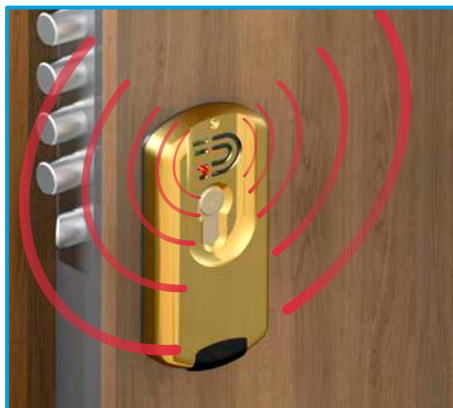

**ALARMED ELECTRONIC ESCUTCHEON WITH BAR LOCKING DEVICE (optional)
ALLARME CON BLOCCA ASTA (optional)**