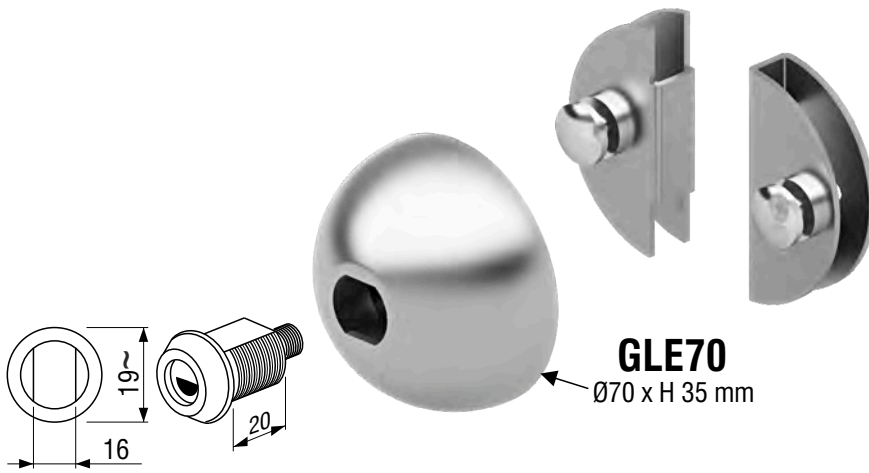

**PROTEZIONI PER
PORTE VETRO**