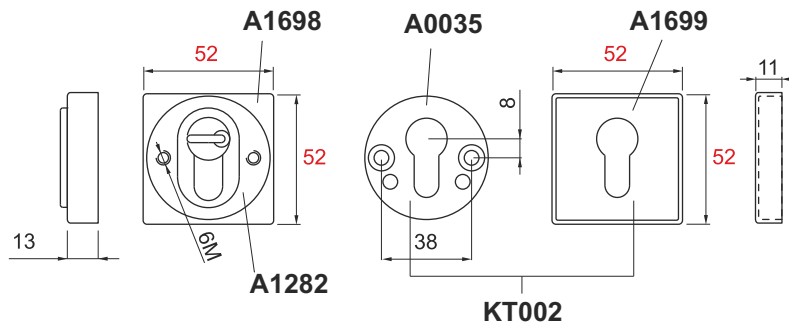

IMBALLO / PACKAGING

SPORGENZE PROTETTE / PROTRUSIONS COVERED

ROTORI DISPONIBILI / ROTORS AVAILABLE

COLORI DISPONIBILI / COLOURS AVAILABLE

- Cromo lucido / Bright Chrome (C)
- Cromo satinato / Satin Chrome (T)
- Bronzo / Bronze (B)
- PVD Ottone / PVD Brass (2)
- Nero / Black (N)
- Bianco Ral 9010 / White Ral 9010 (W)
- Marron Ral 8019 / Brown Ral 8019 (M)