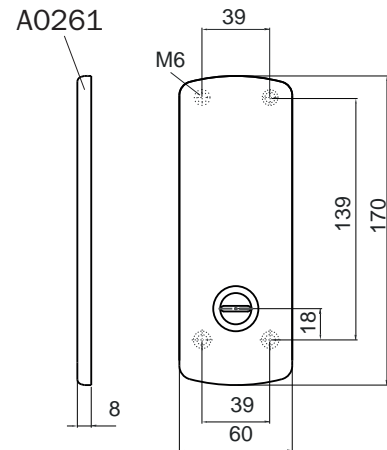

X FASEM
X ISEO
X PREFER
X VIRO
X CISA