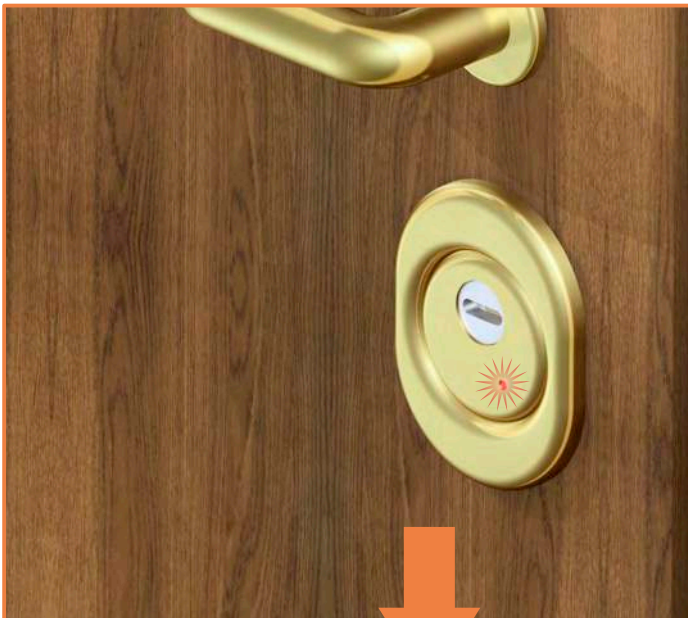

SRF01

OPTIONAL

LED

PAT. PEND.

Technical data see EL200
Per specifiche tecniche vedi EL200

- Indicatore luminoso a LED intermittente attivo 24h/24h
- Uscita collettore aperto
- Batteria litio 3V

- LED blinking round the clock (24/24h)
- Output open collector
- Lithium battery 3V