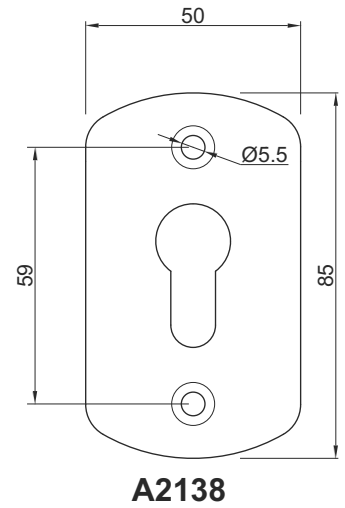

IMBALLO / PACKAGING

SPORGENZE PROTETTE / PROTRUSIONS COVERED

ROTORI DISPONIBILI / ROTORS AVAILABLE

COLORI DISPONIBILI / COLOURS AVAILABLE

- PVD Ottone / PVD Brass 2
- Bronzo / Bronze B

COLORI DISPONIBILI / COLOURS AVAILABLE