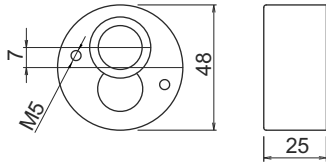

ZA1242
x CR
ESETY