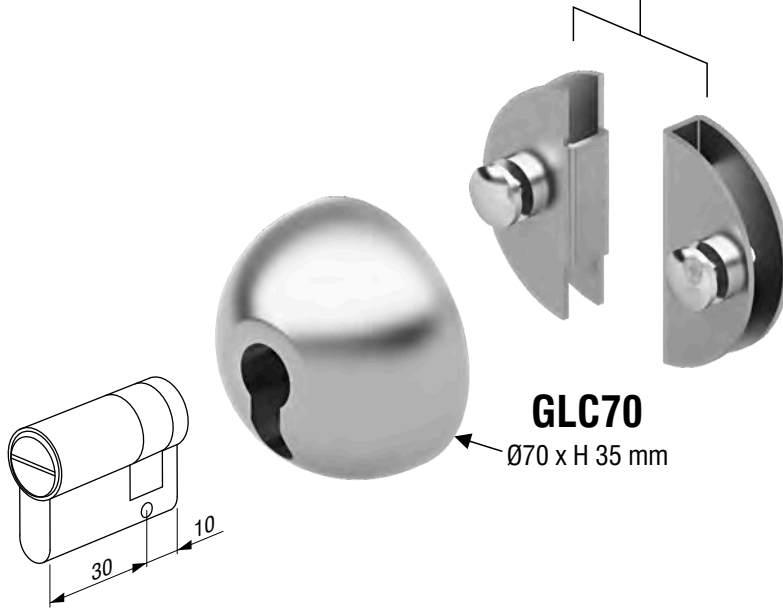

**PROTEZIONI PER
PORTE VETRO**