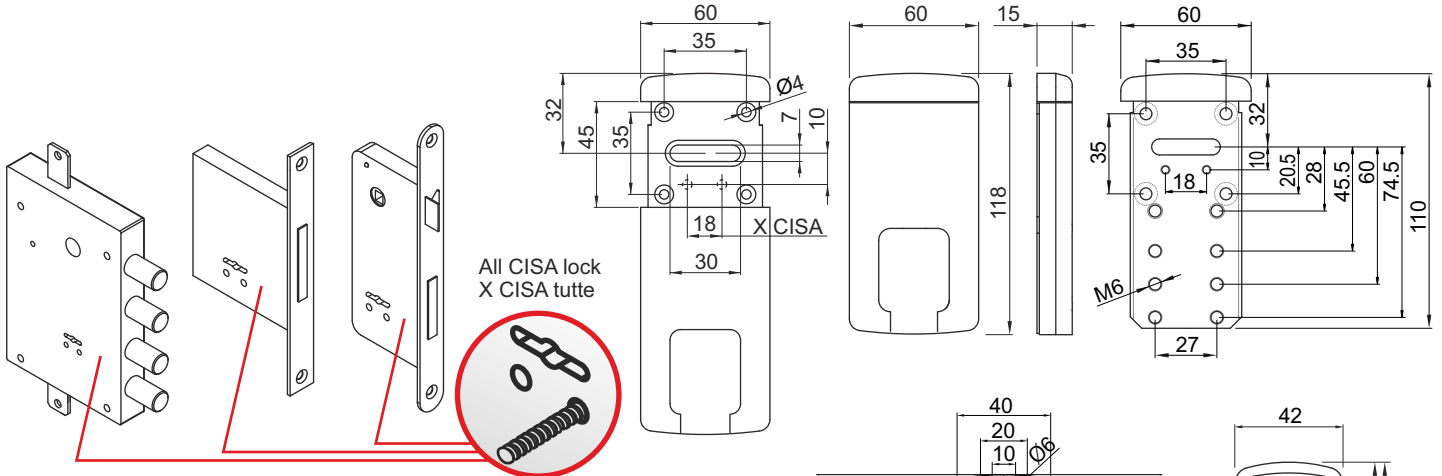

All CISA lock
X CISA tutte