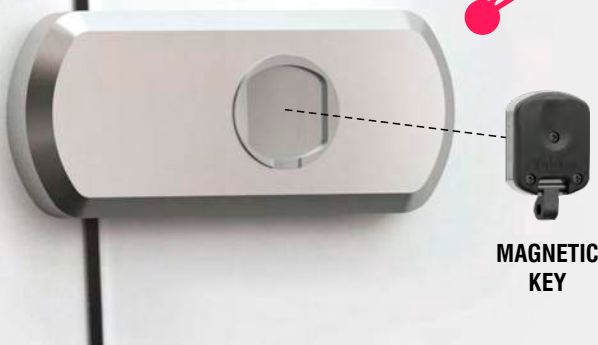

Argento anodizzato / Anodized Silver (6)

MG850 / MG850 S

- Montaggio a vista senza bisogno di dime.
- A richiesta chiave in KA, stessa chiave per più dispositivi, oppure chiave in MK, una chiave master e due slave.
- Serratura anti-picking a chiave magnetica.
- Protezione anti-taglio con barra in tungsteno.
- Apertura interna di sicurezza.