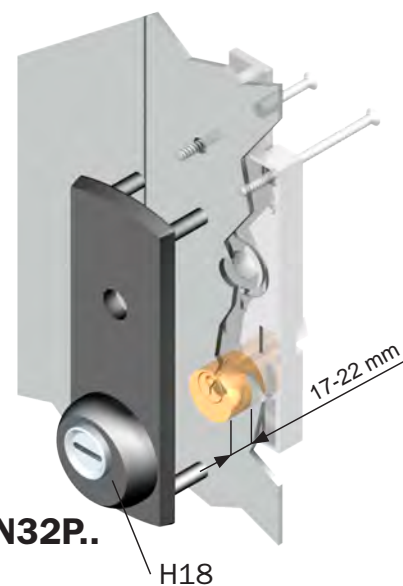

DN22P..

- X FASEM
- X ISEO
- X PREFER
- X VIRO
- X CISA

KT018
 OPTIONAL

DN42P..

DN32P..

Colori e finiture disponibili / Colors and finishes available

N Nero / Black

Accessori / Accessories