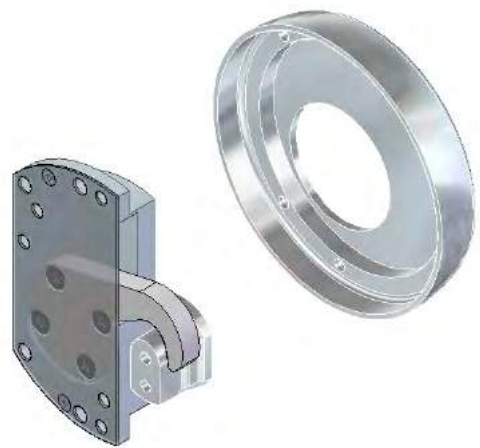

MG845

CHIUSO