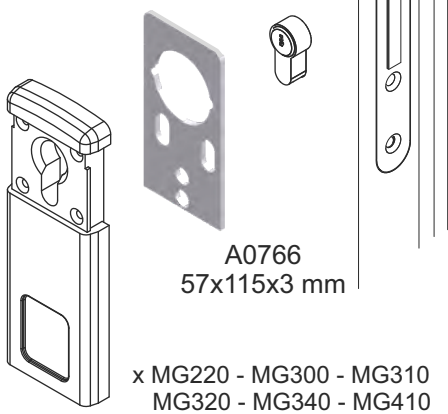

COLORI DISPONIBILI / COLOURS AVAILABLE

- (L) Ottone / Brass
- (S) Cromo / Chrome
- (9) Oro / Gold
- (6) Argento / Silver