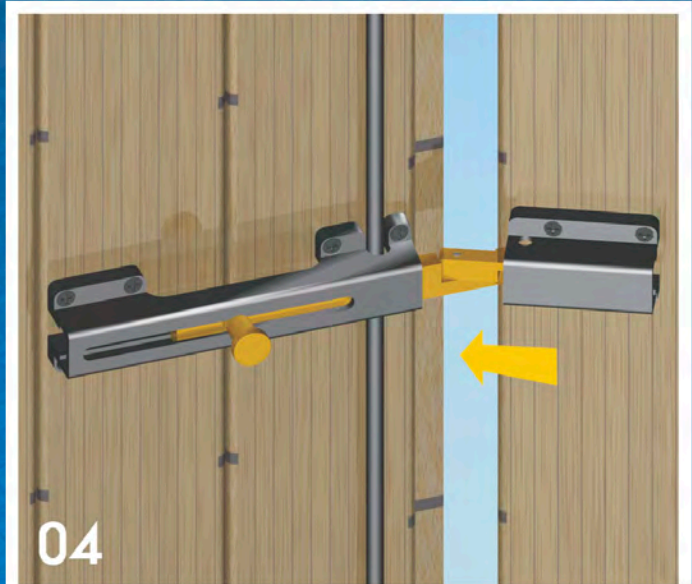

Min. 7 mm
Max. 12 mm

DT11..

Min. 12 mm
Max. 17 mm

DT12..

Min. 17 mm
Max. 22 mm

SP01 code

SP01

Superblock la barra snodabile di sicurezza (destro & sinistro)