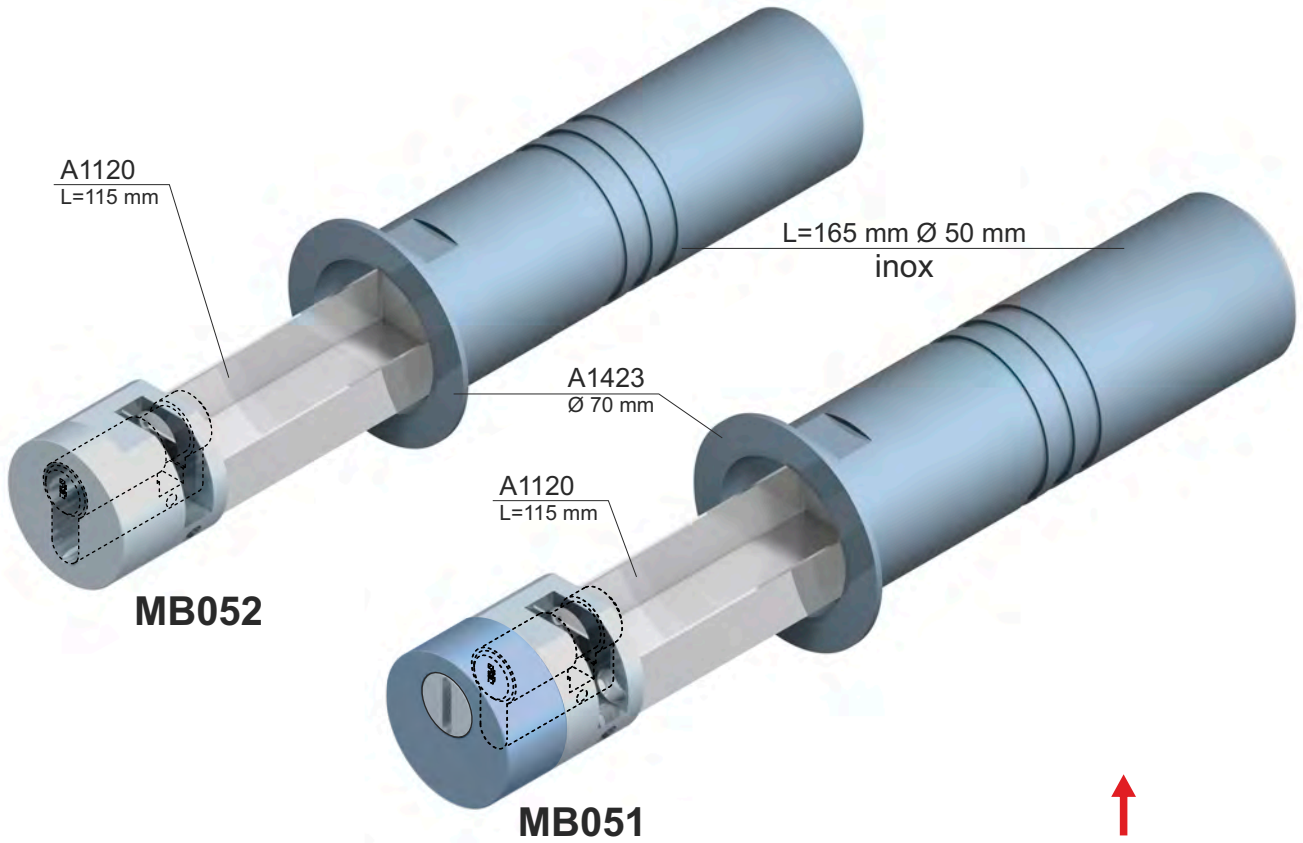

NOTE / NOTES

Predisposto per cilindro europeo / For European cylinder

IMBALLO / PACKAGING