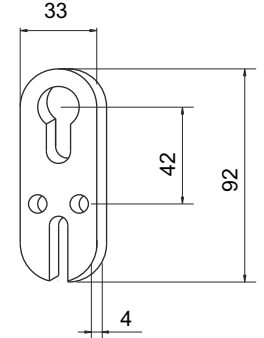

KT092

COLORI DISPONIBILI / COLOURS AVAILABLE

- Cromo lucido / Bright Chrome (C)
- Cromo satinato / Satin Chrome (T)
- Bronzo / Bronze (B)
- PVD Ottone / PVD Brass (2)