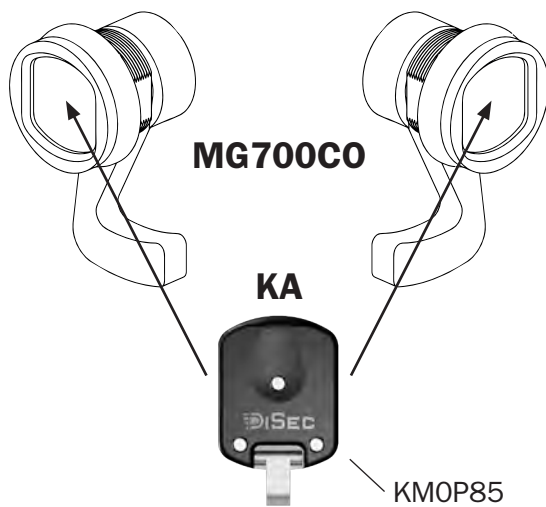

X Dom
su richiesta

RIF030

PROTEZIONI PER GARAGE E SERRANDE

Protectors for garage doors and roller shutters

MG710
 (dx / sx)

MG710C0

DN12C00

- X ANTONIOLI
- X CERRUTI
- X CR
- X IDM
- X MOTTURA
- X POTENT
- X CISA
- X ISEO