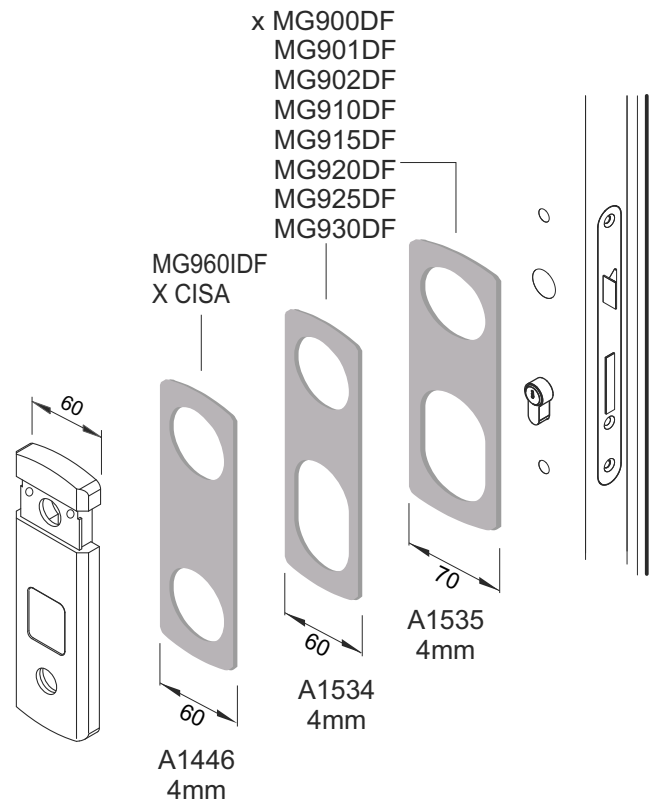

X CAF

CAMLOCK

MAGNETIC
KEY

MAGNETIC
KEY

COLORI DISPONIBILI / COLOURS AVAILABLE

- (L) Ottone / Brass
- (S) Cromo / Chrome
- (9) Oro / Gold
- (6) Argento / Silver

COLORI DISPONIBILI / COLOURS AVAILABLE

(L) Ottone / Brass