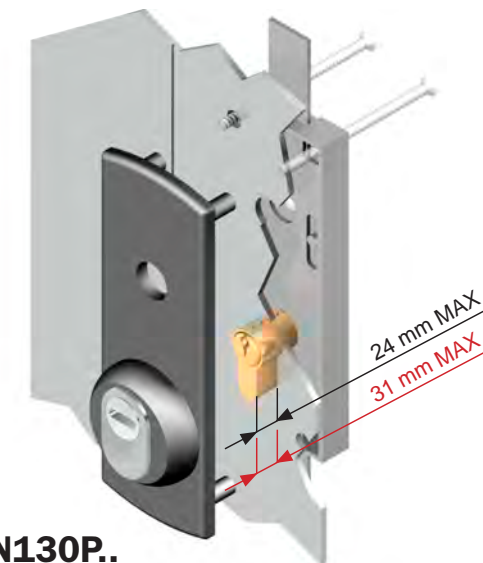

DN170P..

X FASEM
 X ISEO
 X PREFER
 X CISA

Colori e finiture disponibili / Colors and finishes available

N Nero / Black

DN38P..

DN28P..

- X FASEM
- X ISEO
- X PREFER
- X VIRO
- X CISA

KT018
 OPTIONAL