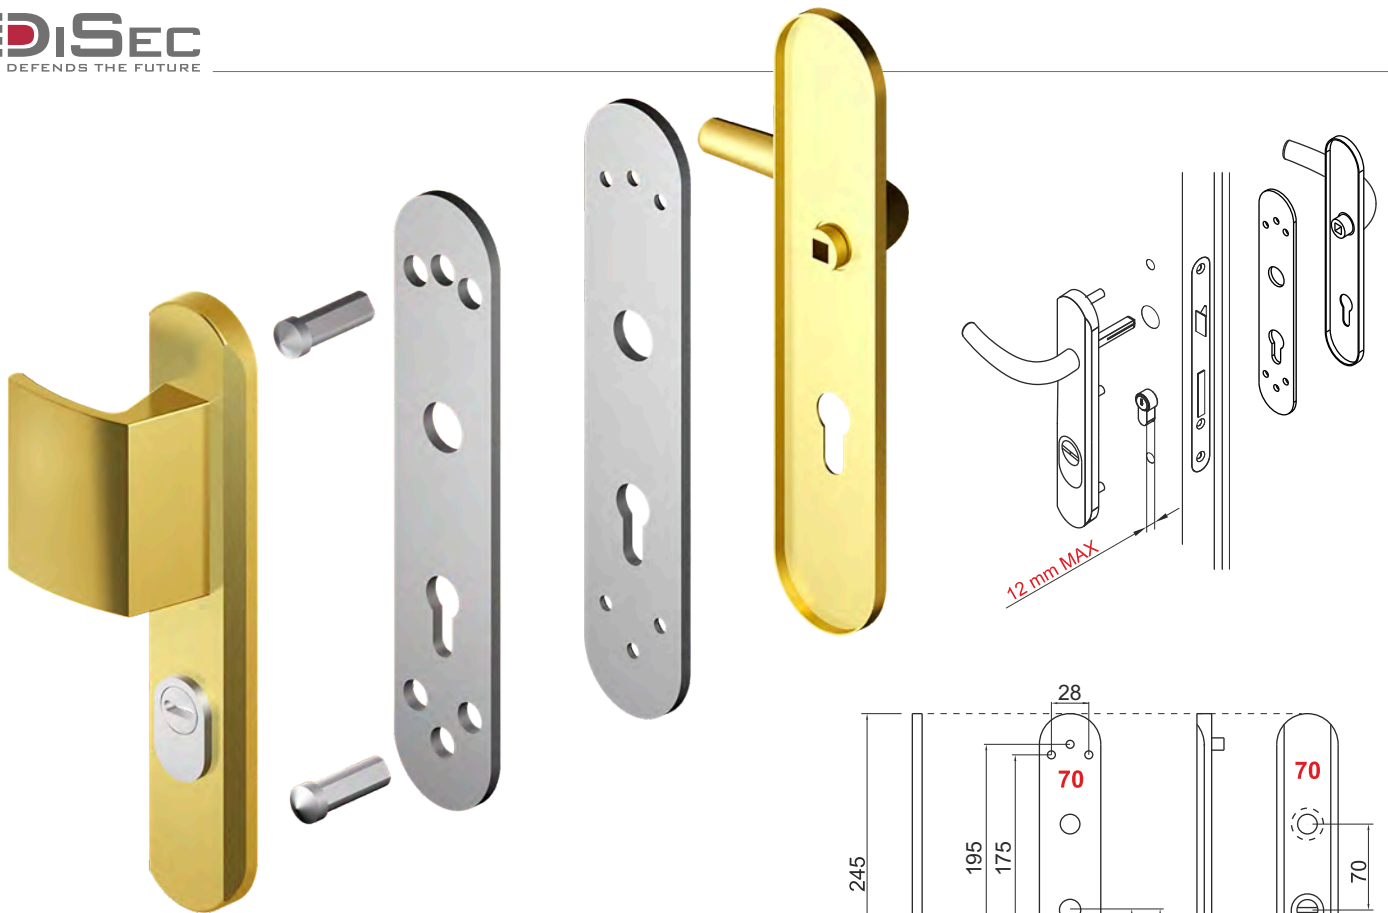

OPR55..F
50 mm