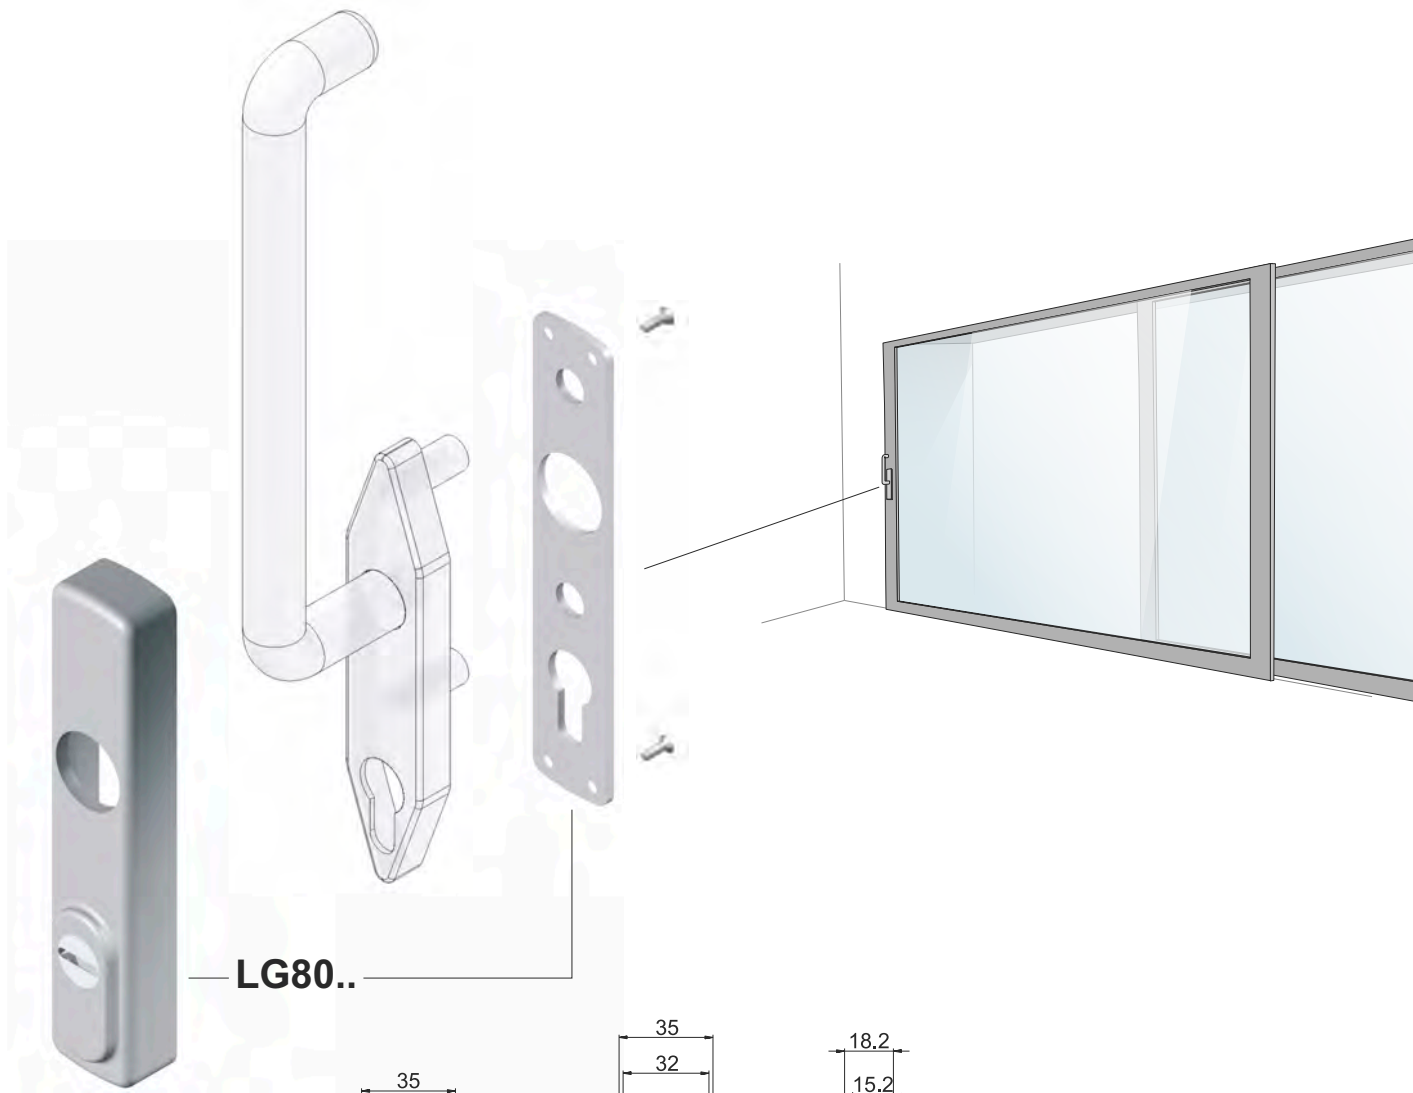

LG80..

ROTORI DISPONIBILI / ROTORS AVAILABLE **PAG 147**

COLORI DISPONIBILI / COLOURS AVAILABLE

- Cromo satinato / Satin Chrome
- PVD Ottone / PVD Brass