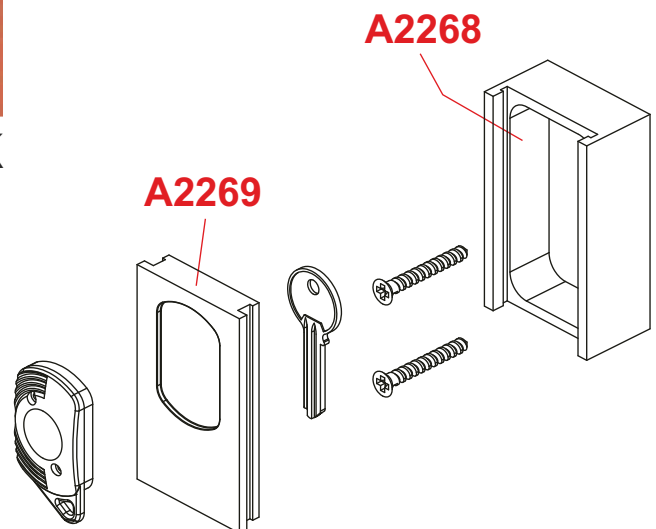

COLORI DISPONIBILI / COLOURS AVAILABLE

Nero / Black **N**

VERSIONI SPECIALI / SPECIAL VERSIONS

KA chiavi uguali
KA key alike

CHIAVI / KEYS

KM0027