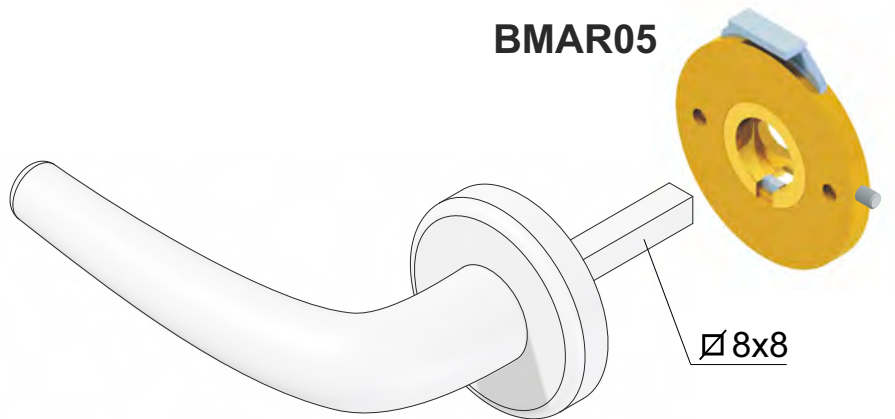

MAGNETIC KEY
OPTIONAL

BMAG01

COLORI DISPONIBILI / COLOURS AVAILABLE

- ① Cromo satinato / Satin Chrome
- ② PVD Ottone / PVD Brass

IMBALLO / PACKAGING

COLORI DISPONIBILI / COLOURS AVAILABLE

- T** Cromo satinato / Satin Chrome
- L** Ottone lucido / Bright Brass
- N** Nero / Black