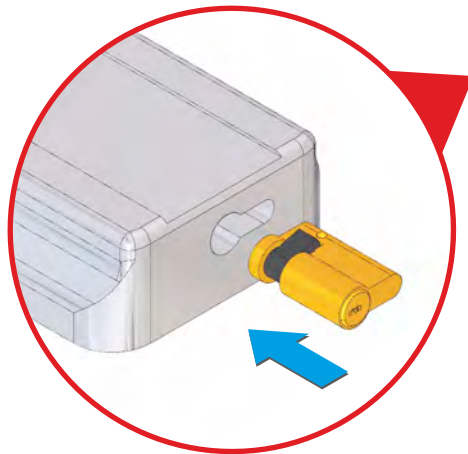

A2007
OPTIONAL