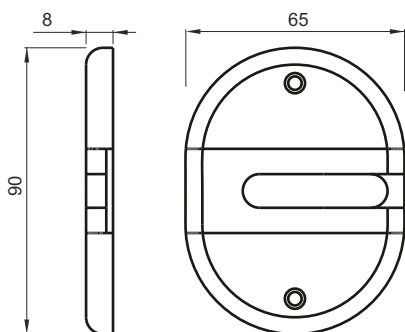

**MAGNETIC LOCK
PADLOCK** 

MG620

MG600

**MAGNETIC LOCK
PADLOCK** 

MG610

**DISPOSITIVO DI SICUREZZA
PER SERRATURE DOPPIA MAPPA**

RIF 01
Dx/Sx (revers)

RIF 01 L15
Dx/Sx (revers)