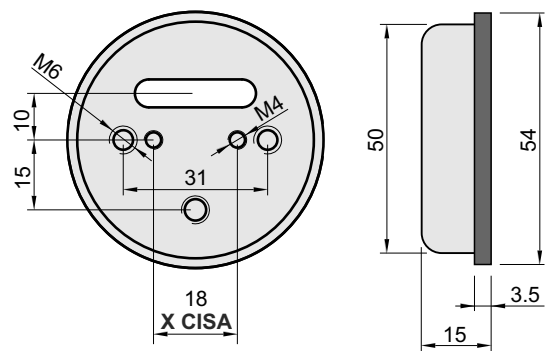

COLORI DISPONIBILI / COLOURS AVAILABLE

- Cromo Satinato / Satin Chrome (T)
- PVD Ottone / PVD Brass (2)