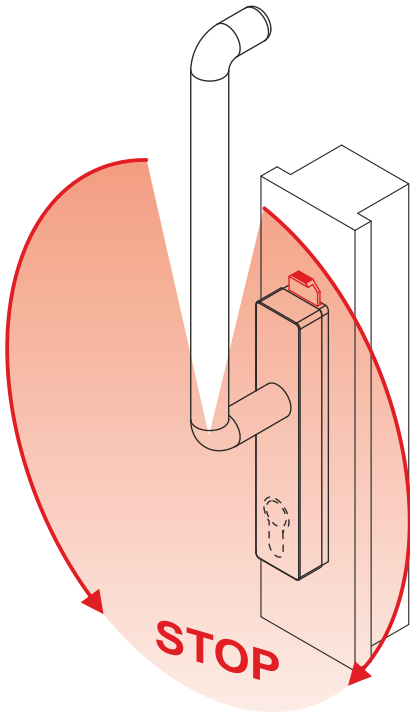

COLORI DISPONIBILI / COLOURS AVAILABLE

- Ⓣ Cromo satinato / Satin Chrome
- Ⓛ Ottone lucido / Bright Brass