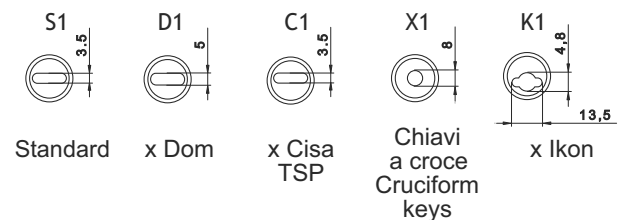

SPORGENZE PROTETTE / PROTRUSIONS COVERED

IMBALLO / PACKAGING

ROTORI DISPONIBILI / ROTORS AVAILABLE