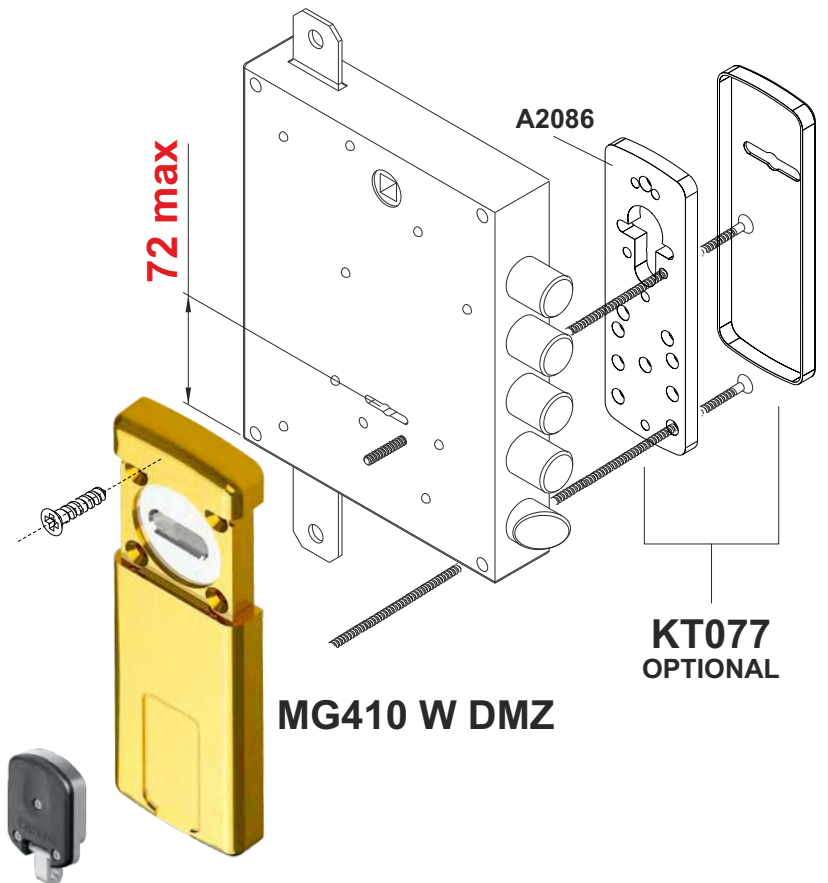

COLORI DISPONIBILI / COLOURS AVAILABLE

- Cromo lucido / Bright Chrome C
- Cromo Satinato / Satin Chrome T
- PVD Ottone / PVD Brass 2

A2086

KT077
OPTIONAL

MG410 W DMZ