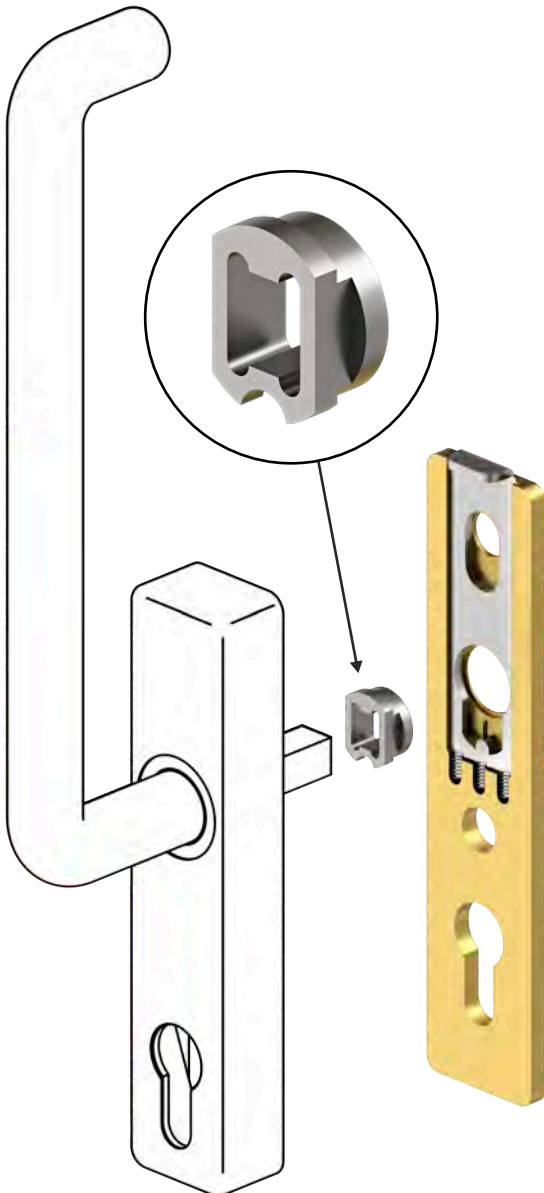

MAGNETIC KEY
OPTIONAL

BMAG01

COLORI DISPONIBILI / COLOURS AVAILABLE

- ① Cromo satinato / Satin Chrome
- ② PVD Ottone / PVD Brass

IMBALLO / PACKAGING

COLORI DISPONIBILI / COLOURS AVAILABLE

- T** Cromo satinato / Satin Chrome
- L** Ottone lucido / Bright Brass
- N** Nero / Black