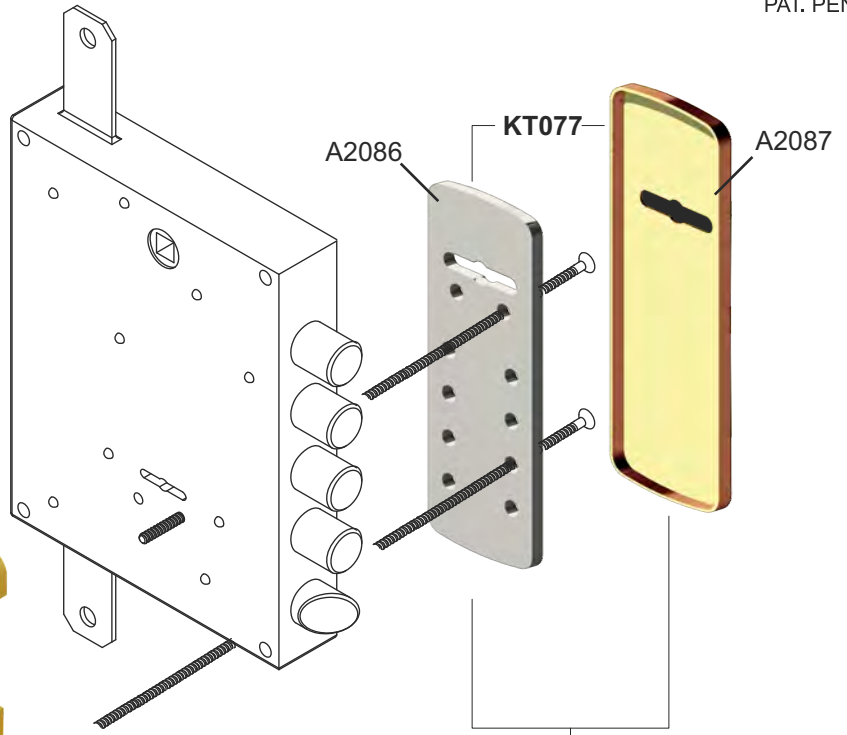

MG220 W

MG220 W Z