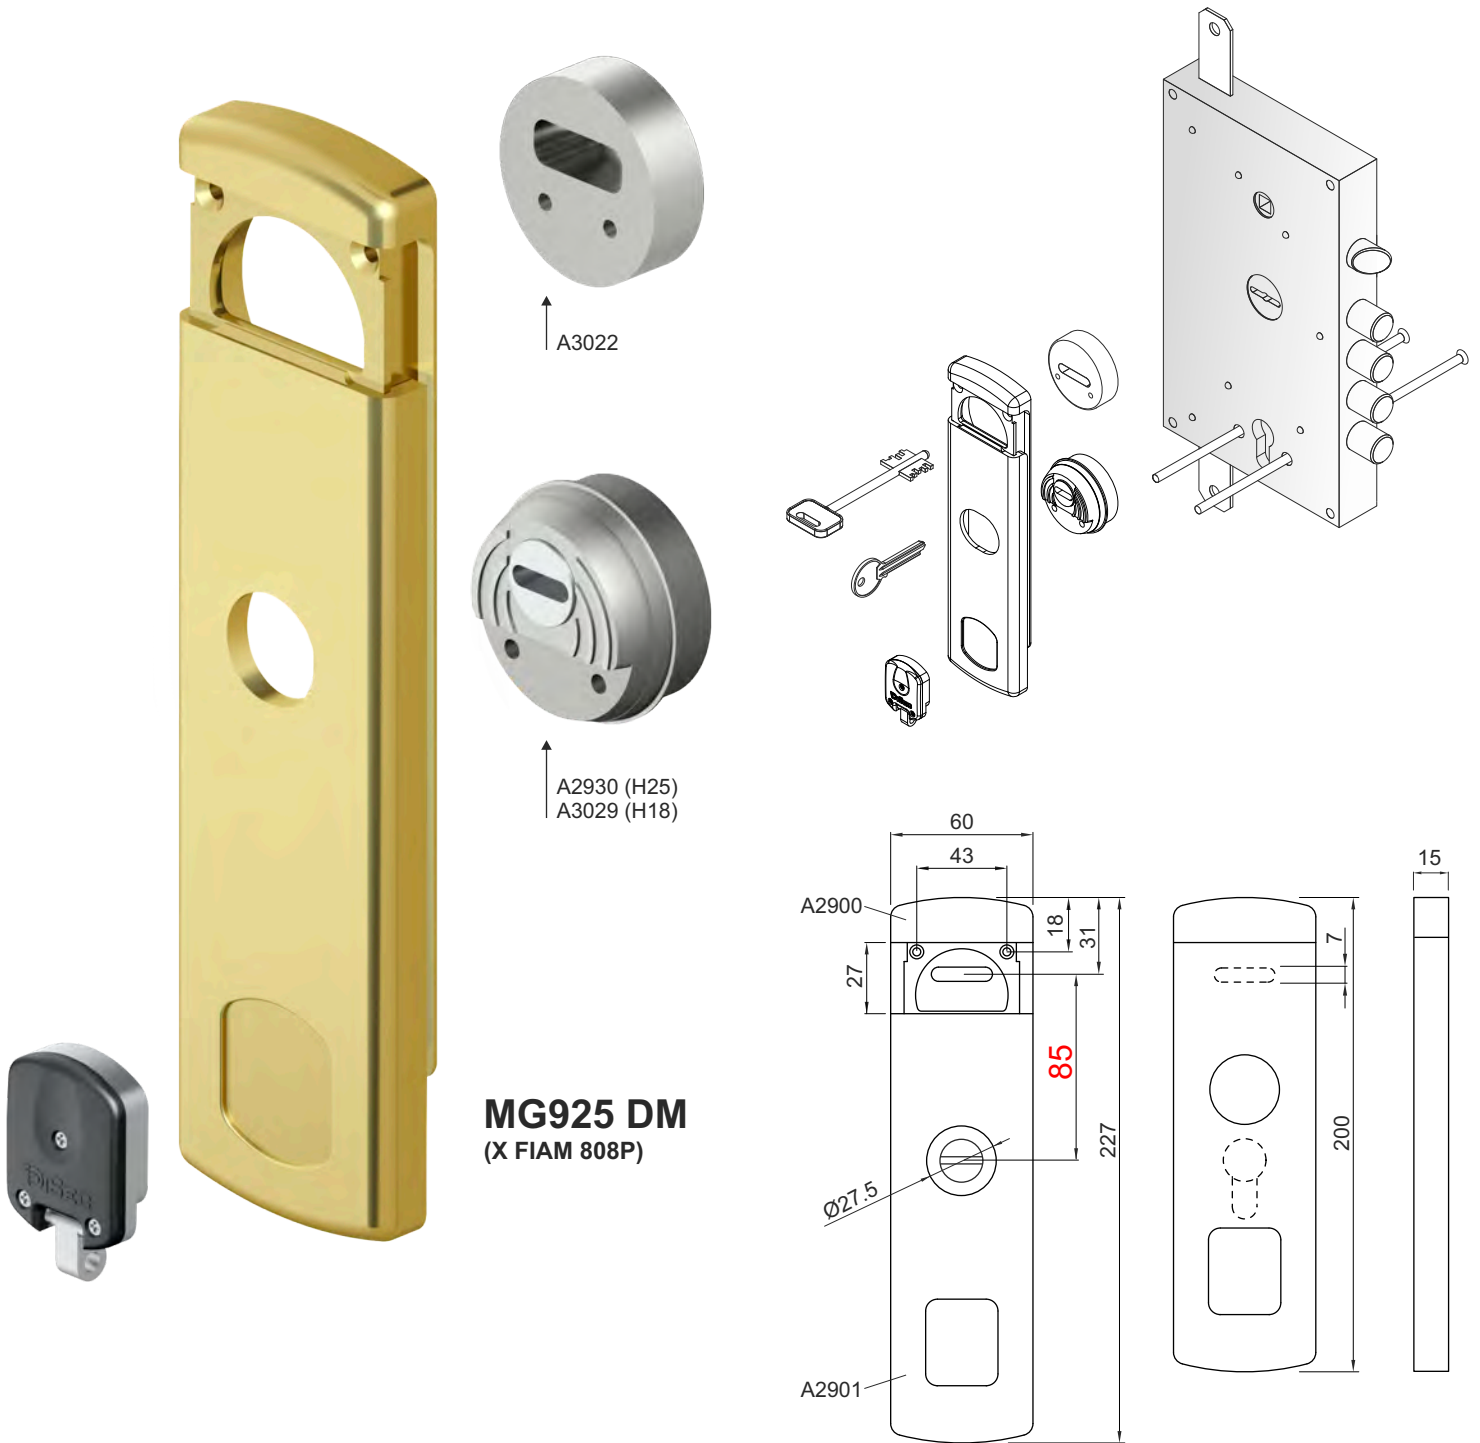

MG925 DM
(X FIAM 808P)

COLORI DISPONIBILI / COLOURS AVAILABLE

- Cromo Satinato / Satin Chrome (T)
- PVD Ottone / PVD Brass (2)

PROTEZIONE ANTI-TRAPANO / ANTI-DRILL PROTECTION

SPORGENZE PROTETTE / PROTRUSIONS COVERED

CHIAVI / KEYS

IMBALLO / PACKAGING

SPESSORI / SPACERS