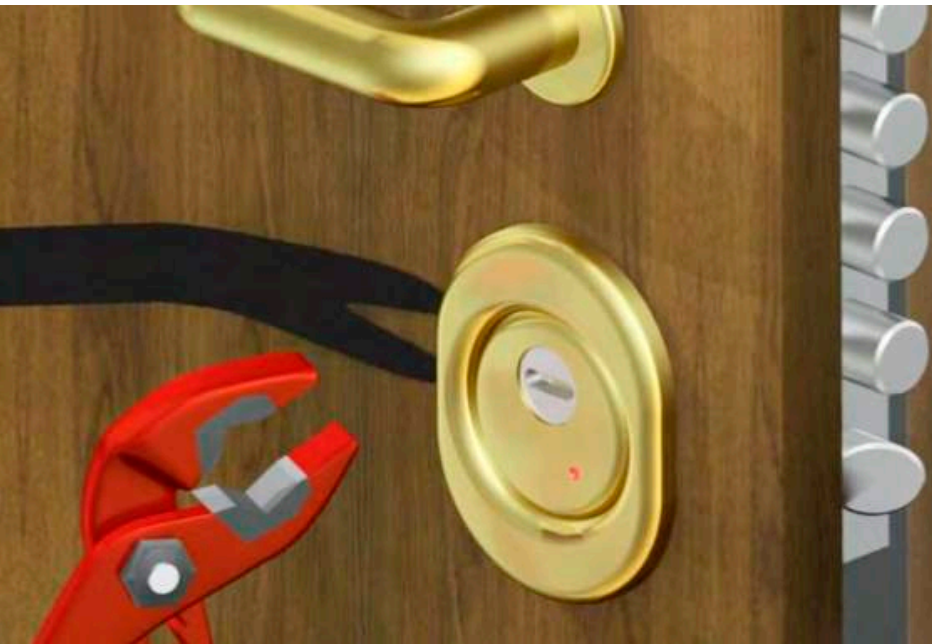

Battery 9V

Battery operated.

Batteria 9V

Alimentazione.

Alarm system easy to fit on all locks. The alarm goes off only when the escutcheon or the protector are tampered.

Sistema di allarme di facile montaggio applicabile a qualsiasi porta. La sirena si attiva quando la placca decorativa o la protezione è sottoposta a deformazione o strappo.

EL200N x serrature standard
 EL300N x atra
 EL200NCR x CR (38 DIN STND)

Contro i tentativi di effrazione (e solo in questo caso) attivazione di un allarme sonoro e del blocco della serratura.

Against burglaries, when the door is under attack (and only in this case), the systems activates the alarm siren and blocks off the lock bars.