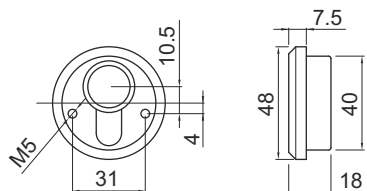

ZA1511
x ATRA