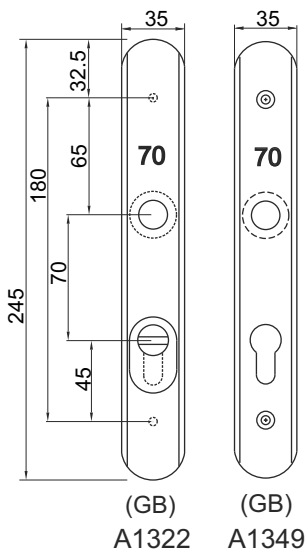

OP34..F
70

COLORI DISPONIBILI / COLOURS AVAILABLE

- Ottone Lucido PVD / PVD Bright Brass (2)
- Cromo Satinato / Satin Chrome (T)
- Champagne (A)
- Oro anodizzato / Anodized Gold (9)
- Argento anodizzato / Anodized Silver (6)
- Bianco Ral 9010 / White Ral 9010 (W)

PROTEZIONE ANTI-TRAPANO / ANTI-DRILL PROTECTION

SPORGENZE PROTETTE / PROTRUSIONS COVERED

ROTORI DISPONIBILI / ROTORS AVAILABLE PAG 147