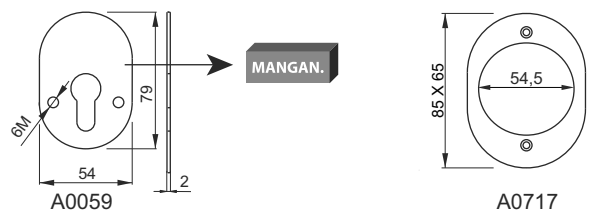

ACCESSORI / ACCESSORIES (OPTIONAL)