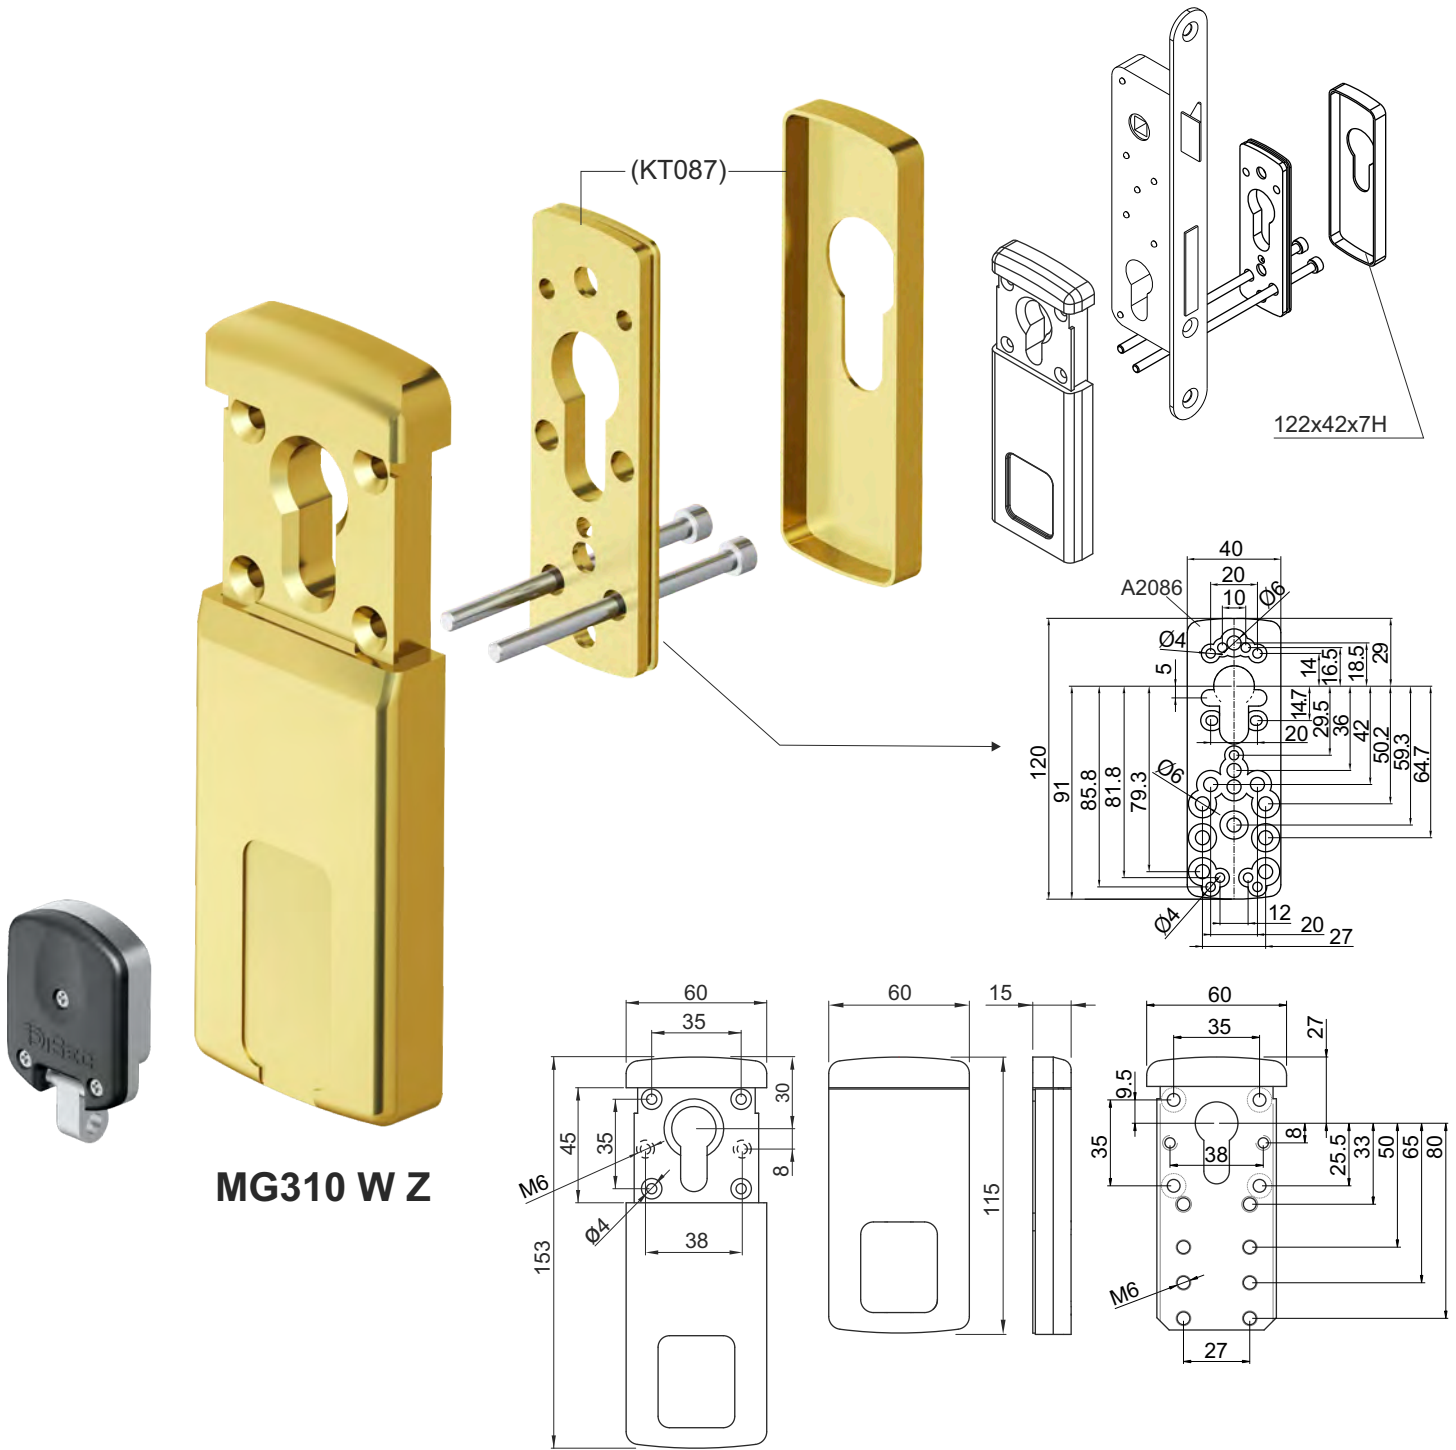

MG310 W Z

COLORI DISPONIBILI / COLOURS AVAILABLE

- Cromo Satinato / Satin Chrome (T)
- PVD Ottone / PVD Brass (2)

VERSIONI SPECIALI / SPECIAL VERSIONS

- KA chiavi uguali (KA key alike)

CHIUSURA E APERTURA CON CHIAVE
LOCKING AND UNLOCKING WITH KEY

MG110BC

SPORGENZE PROTETTE / PROTRUSIONS COVERED

CHIAVI / KEYS

IMBALLO / PACKAGING

SPessori / SPACERS