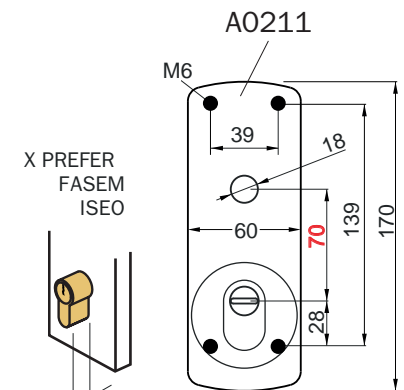

DN130P..
DN130P..max

Colori e finiture disponibili / Colors and finishes available

N Nero / Black

Accessori / Accessories