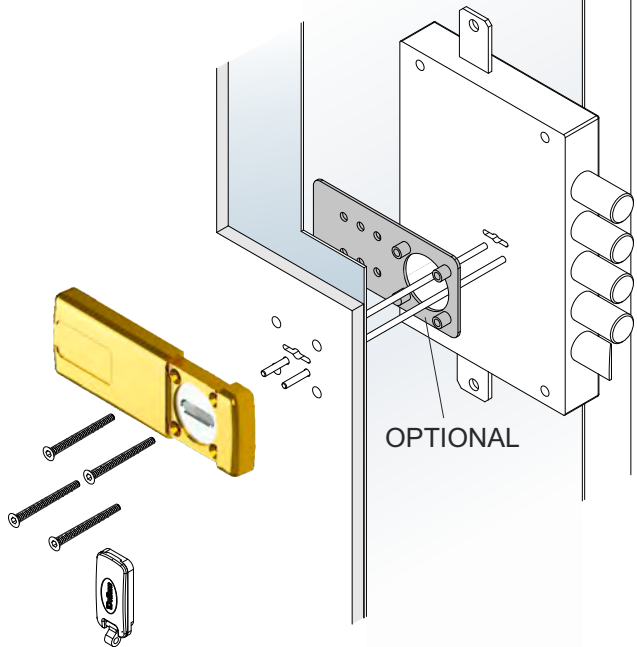

ESEMPI DI ANCORAGGIO

MG220 - MG310 - MG410