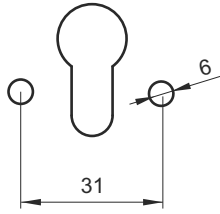

3G3F(H)..
x ATRA