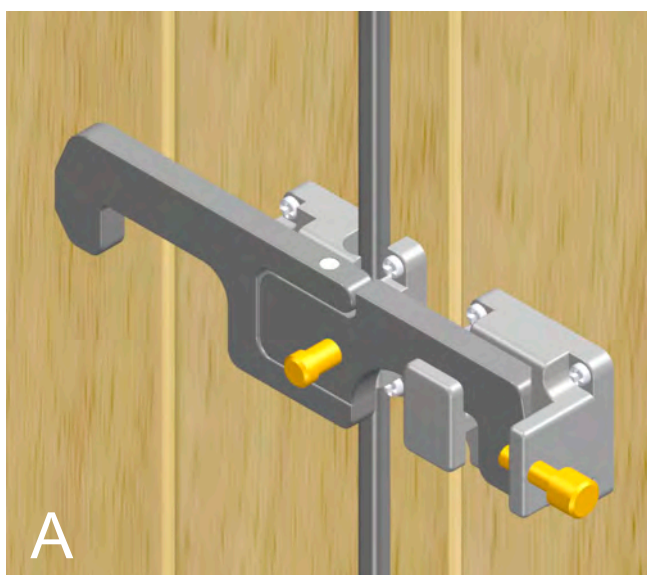

Min. 7 mm
Max. 12 mm

DT11..

Min. 12 mm
Max. 17 mm

DT12..

Min. 17 mm
Max. 22 mm

SP01 code

SP01

Superblock la barra snodabile di sicurezza (destro & sinistro)