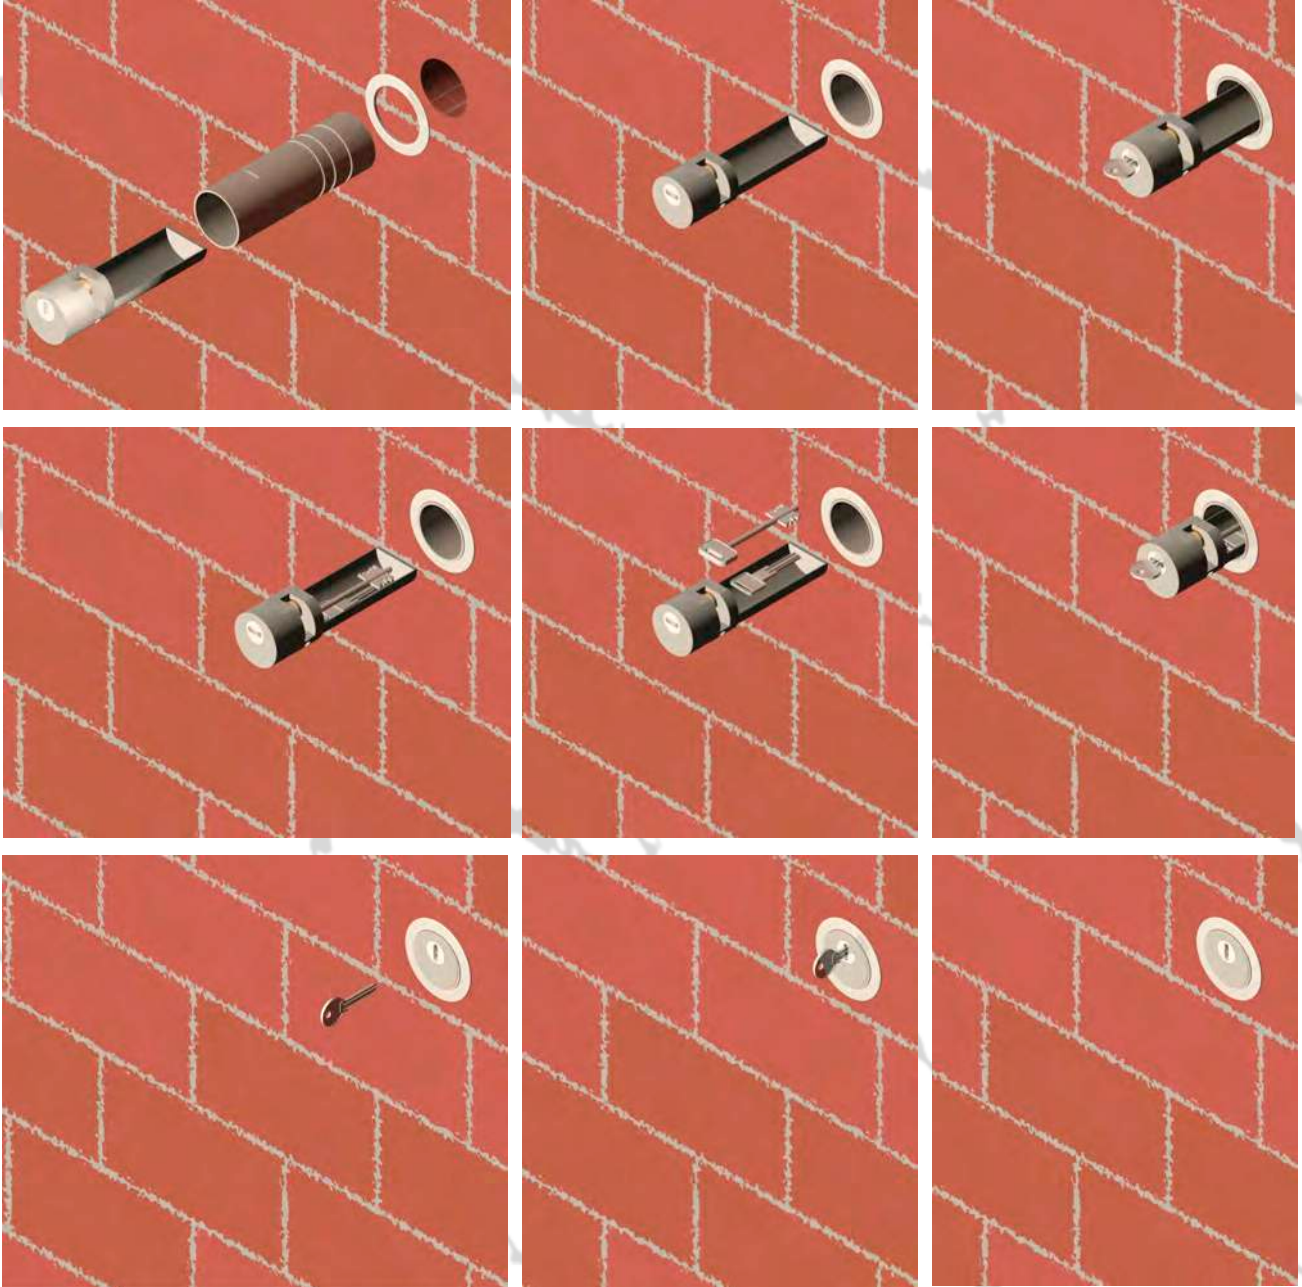

COLORI DISPONIBILI / COLOURS AVAILABLE

- Cromo satinato / Satin Chrome
- PVD Ottone / PVD Brass

**PROTEZIONI PER
PORTE VETRO**

MG095K

COLORI DISPONIBILI / COLOURS AVAILABLE

Nero / Black **N**

VERSIONI SPECIALI / SPECIAL VERSIONS