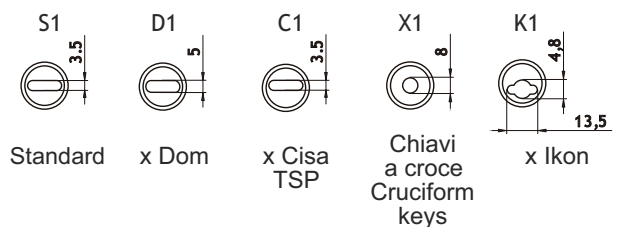

SPORGENZE PROTETTE / PROTRUSIONS COVERED

ROTORI DISPONIBILI / ROTORS AVAILABLE **PAG 147**