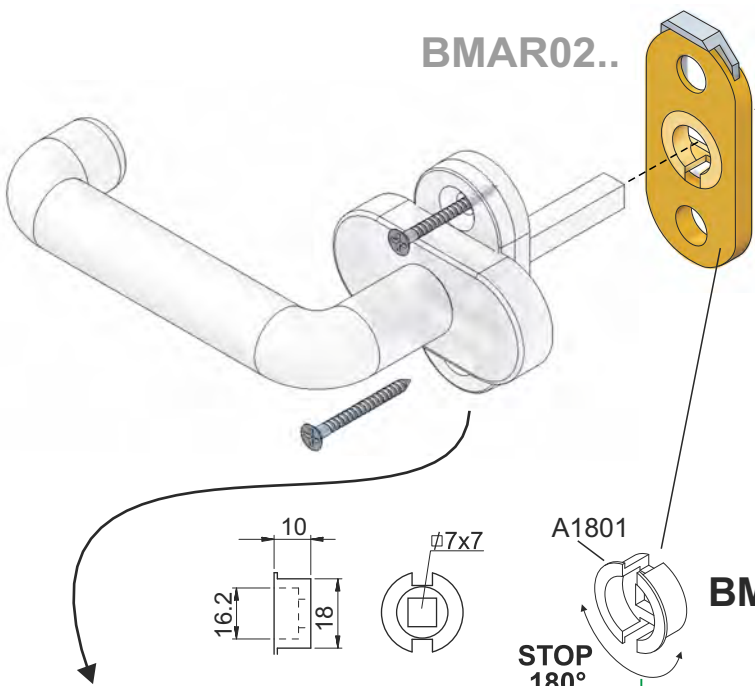

BMAR02..

BMAR02B18