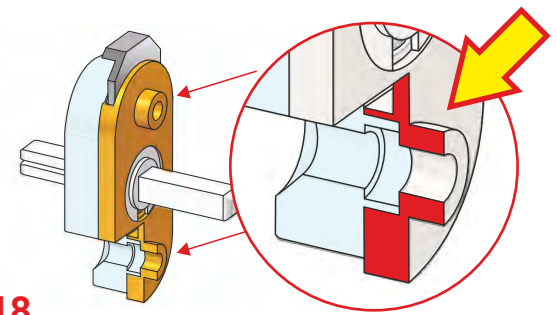

BMAR03..

BMAR03B18

BMAR03A18