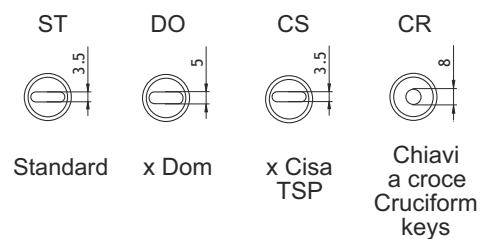

IMBALLO / PACKAGING

SPORGENZE PROTETTE / PROTRUSIONS COVERED

ROTORI DISPONIBILI / ROTORS AVAILABLE