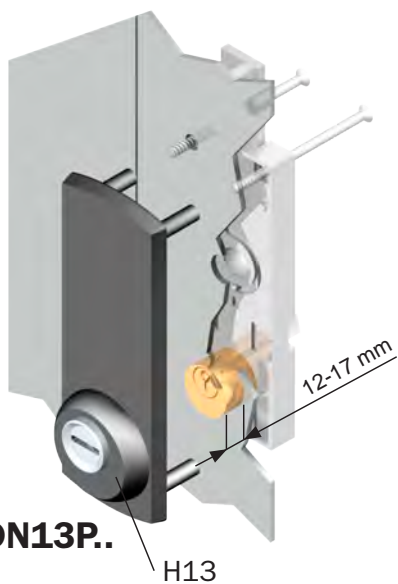

DN23P..

DN13P..