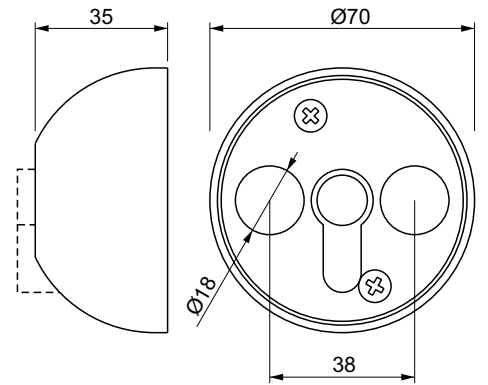

**PROTEZIONI PER
PORTE VETRO**