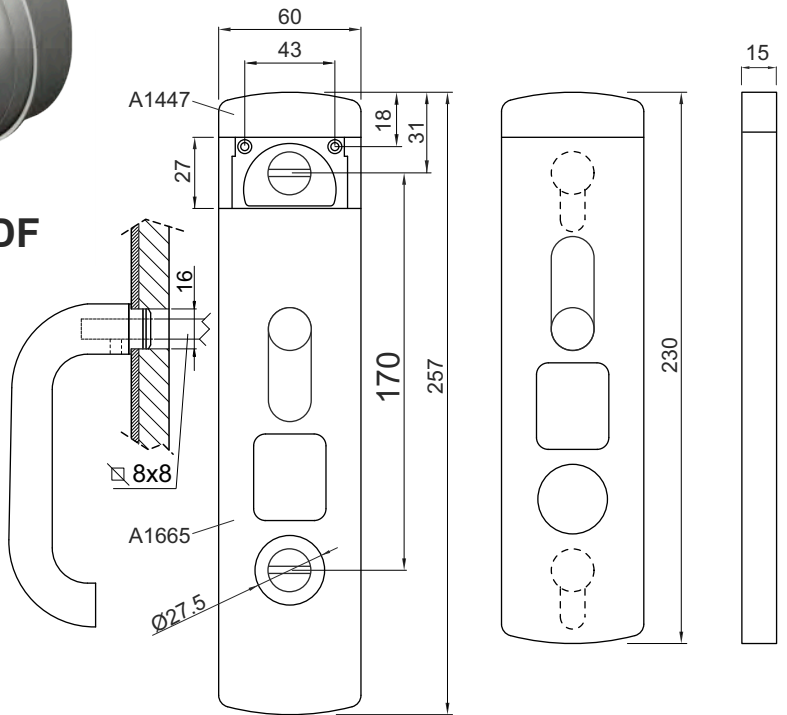

PROTEZIONE ANTI-TRAPANO / ANTI-DRILL PROTECTION

SPORGENZE PROTETTE / PROTRUSIONS COVERED

CHIAVI / KEYS

IMBALLO / PACKAGING