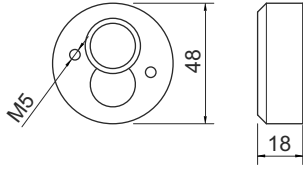

ZA1340
x CR
ESETY