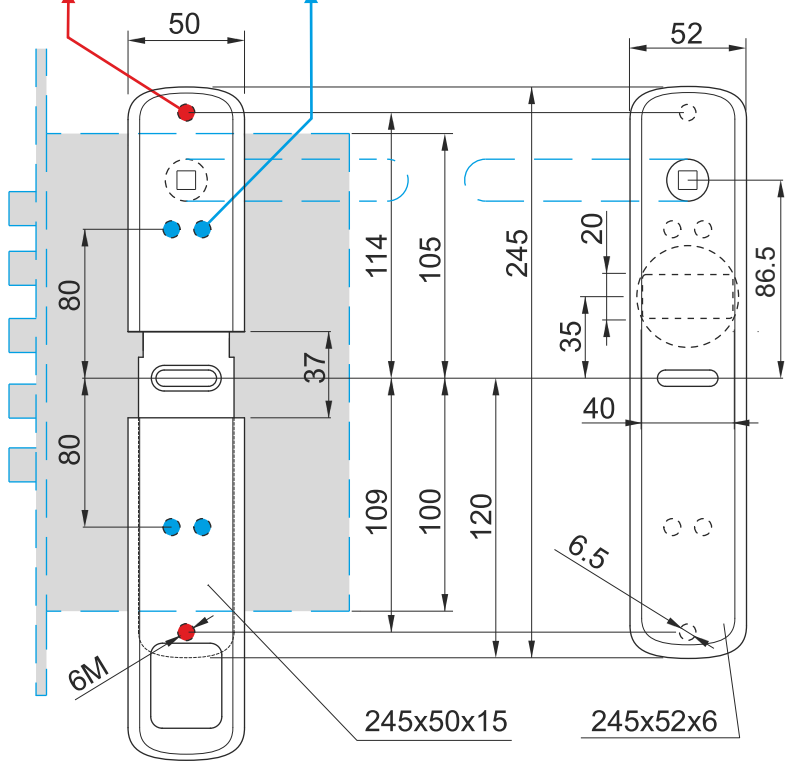

- X ATRA
- X CERRUTI
- X CISA
- X MOTTURA
- X MUL-T-LOCK
- X SECUREMME

OPTIONAL
A1774
257x65x2 mm

MG440DM

MG540DM

- X ATRA
- X CERRUTI
- X CISA
- X MOTTURA
- X MUL-T-LOCK
- X SECUREMME

- X YALE - BETA
1330565180
- X POTENT
1900NA