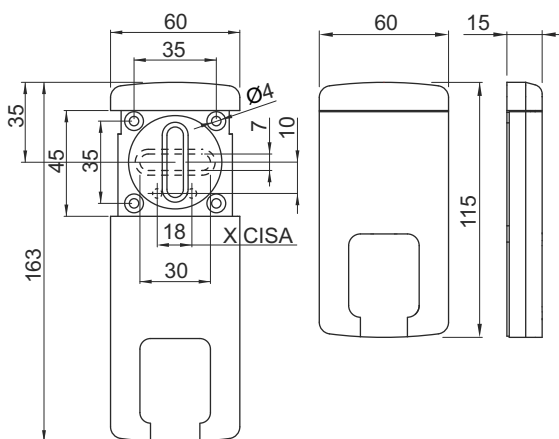

CHIAVI / KEYS

COLORI DISPONIBILI / COLOURS AVAILABLE

- Cromo lucido / Bright Chrome C
- Cromo Satinato / Satin Chrome T
- PVD Ottone / PVD Brass 2