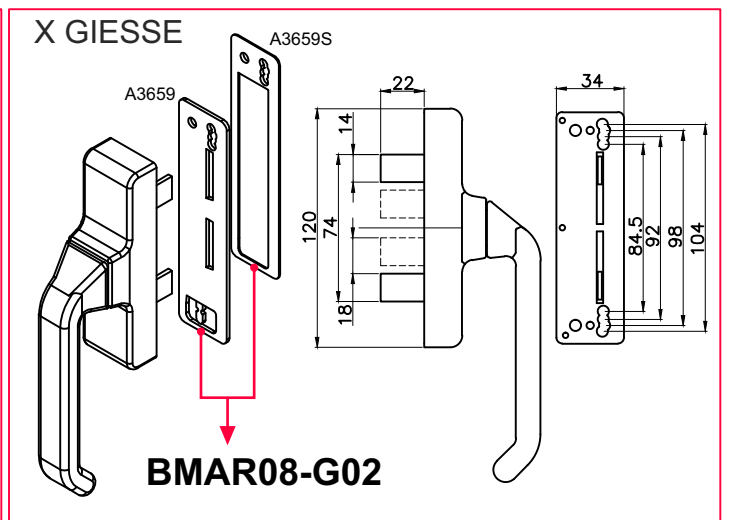

SERIE BMAR08.....