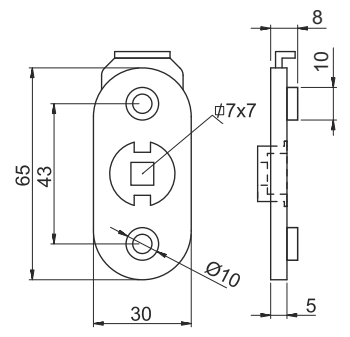

BMAR03..

BMAR03B18

BMAR03A18