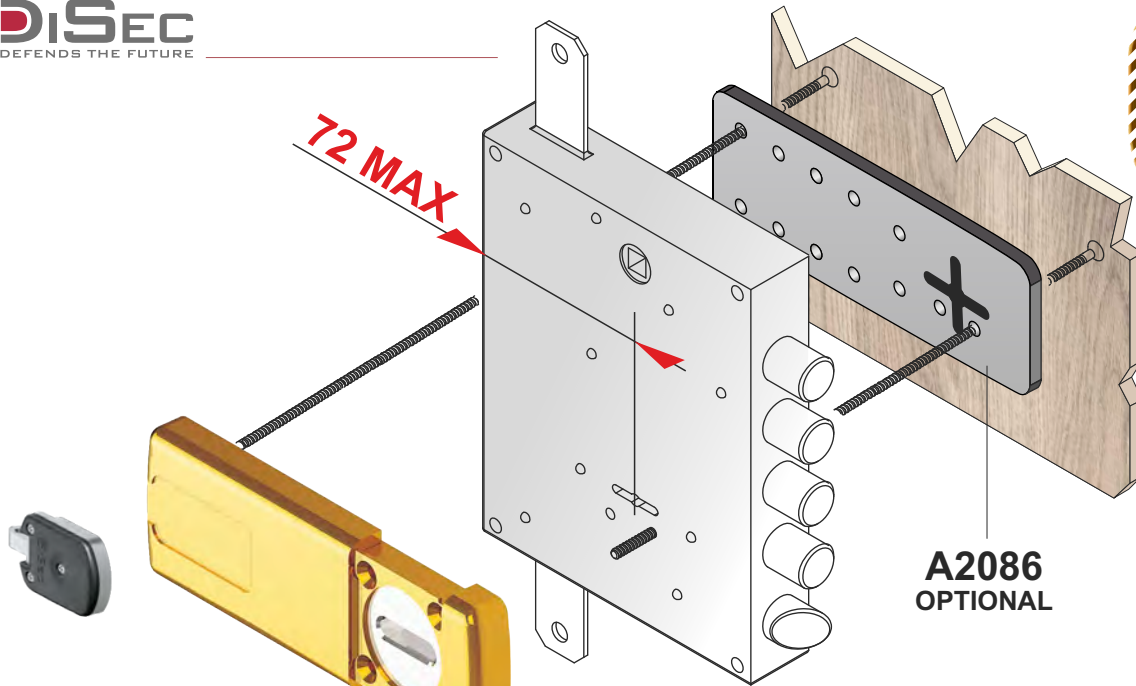

A2086
OPTIONAL