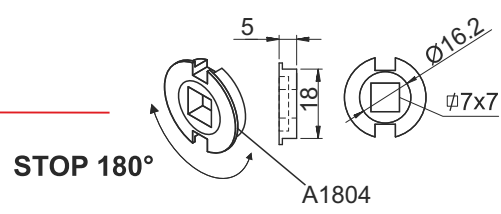

BMAR03..

BMAR03B18

BMAR03A18