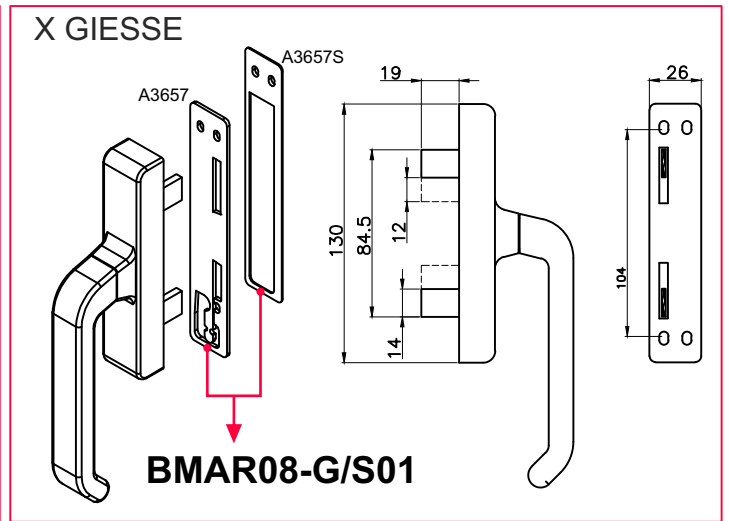

SERIE BMAR08.....