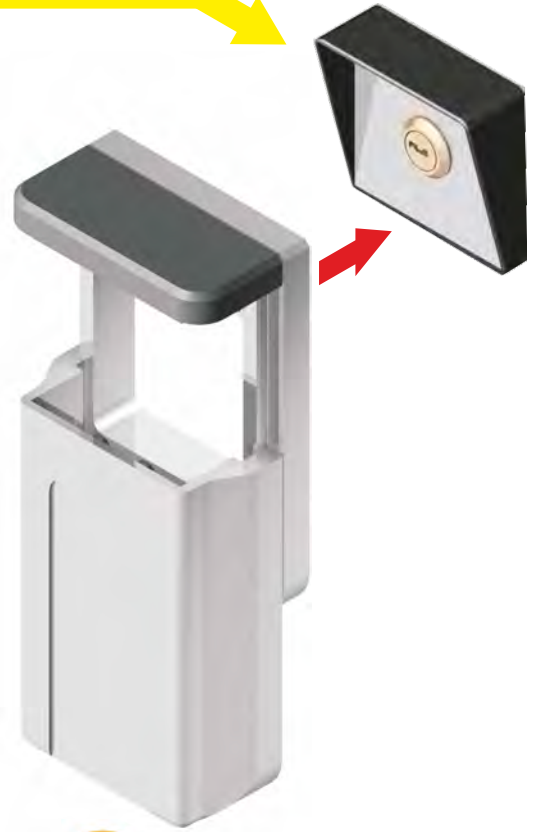

A2007
OPTIONAL