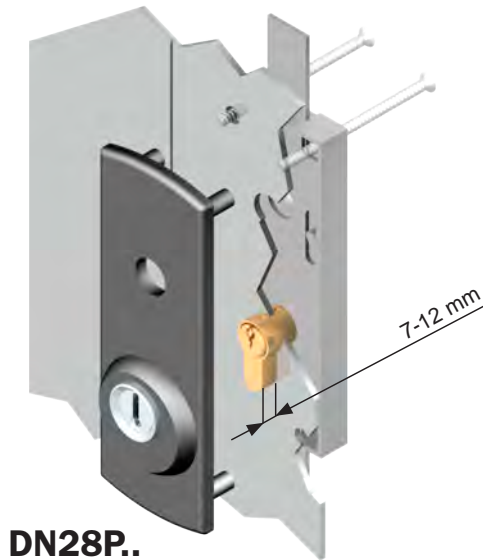

DN170P..

X FASEM
 X ISEO
 X PREFER
 X CISA

Colori e finiture disponibili / Colors and finishes available

N Nero / Black

DN38P..

DN28P..

- X FASEM
- X ISEO
- X PREFER
- X VIRO
- X CISA

KT018
 OPTIONAL