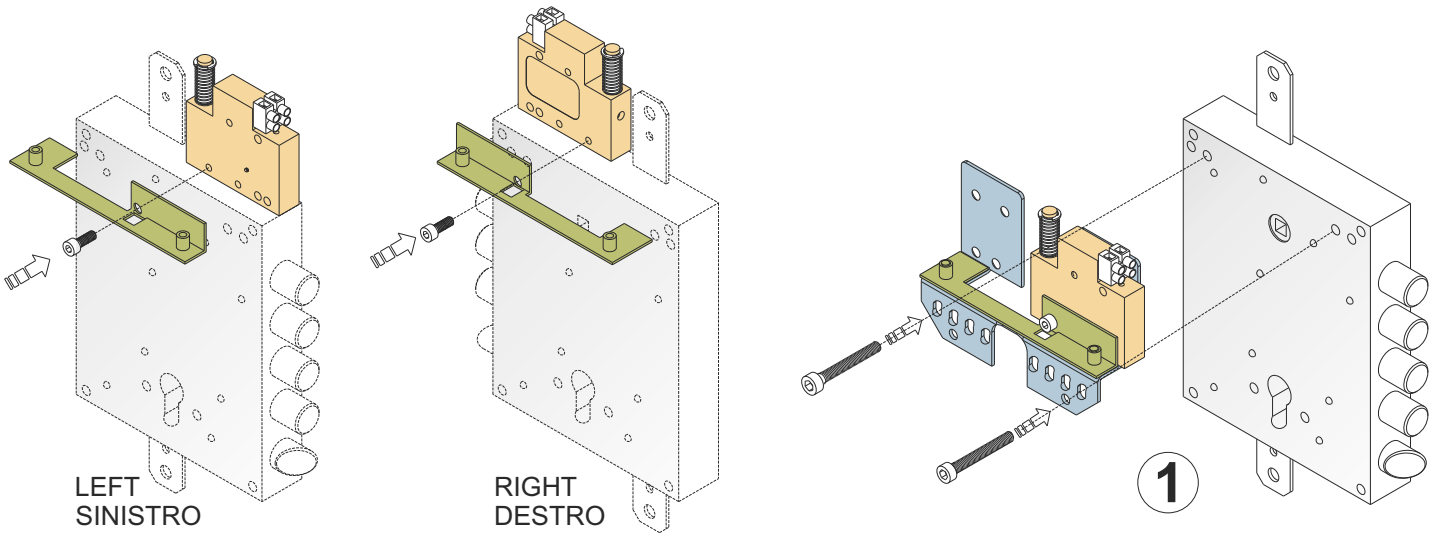

optional:
collegamento ad
allarme remoto

BA100

ADATTA PER SERRATURE
 x ATRA
 x CISA
 x CR
 x ESETY
 x MOTTURA
 x MULTILOCK
 x SECUREMME

Il montaggio del dispositivo di blocco della serratura è molto semplice e si adatta facilmente alle serrature più comuni sul mercato utilizzando i fori pre-esistenti. Il blocco delle aste della serratura interviene solo in caso di effrazione e solo in questo caso eliminando così i falsi allarmi e blocchi accidentali.

Installing the bar locking device is simple; it is easily adaptable to most common locks and it can be fitted directly in the existing screw holes.

The locking feature is activated only when the cylinder protector is damaged; this avoids false alarms to be involuntarily triggered.