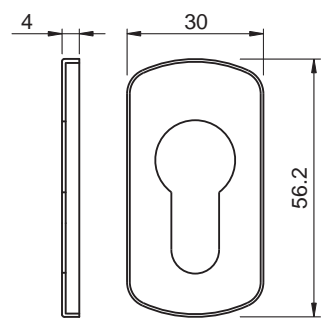

A3275

Max. 7 mm

Colori e finiture disponibili / Colors and finishes available

- IC Inox lucido / Bright Inox
- IT Inox satinato / Satin Inox

Imballo / Packaging

Rotori disponibili / Protrusions covered

- S1 Standard
- D1 X Dom su richiesta
- pag.