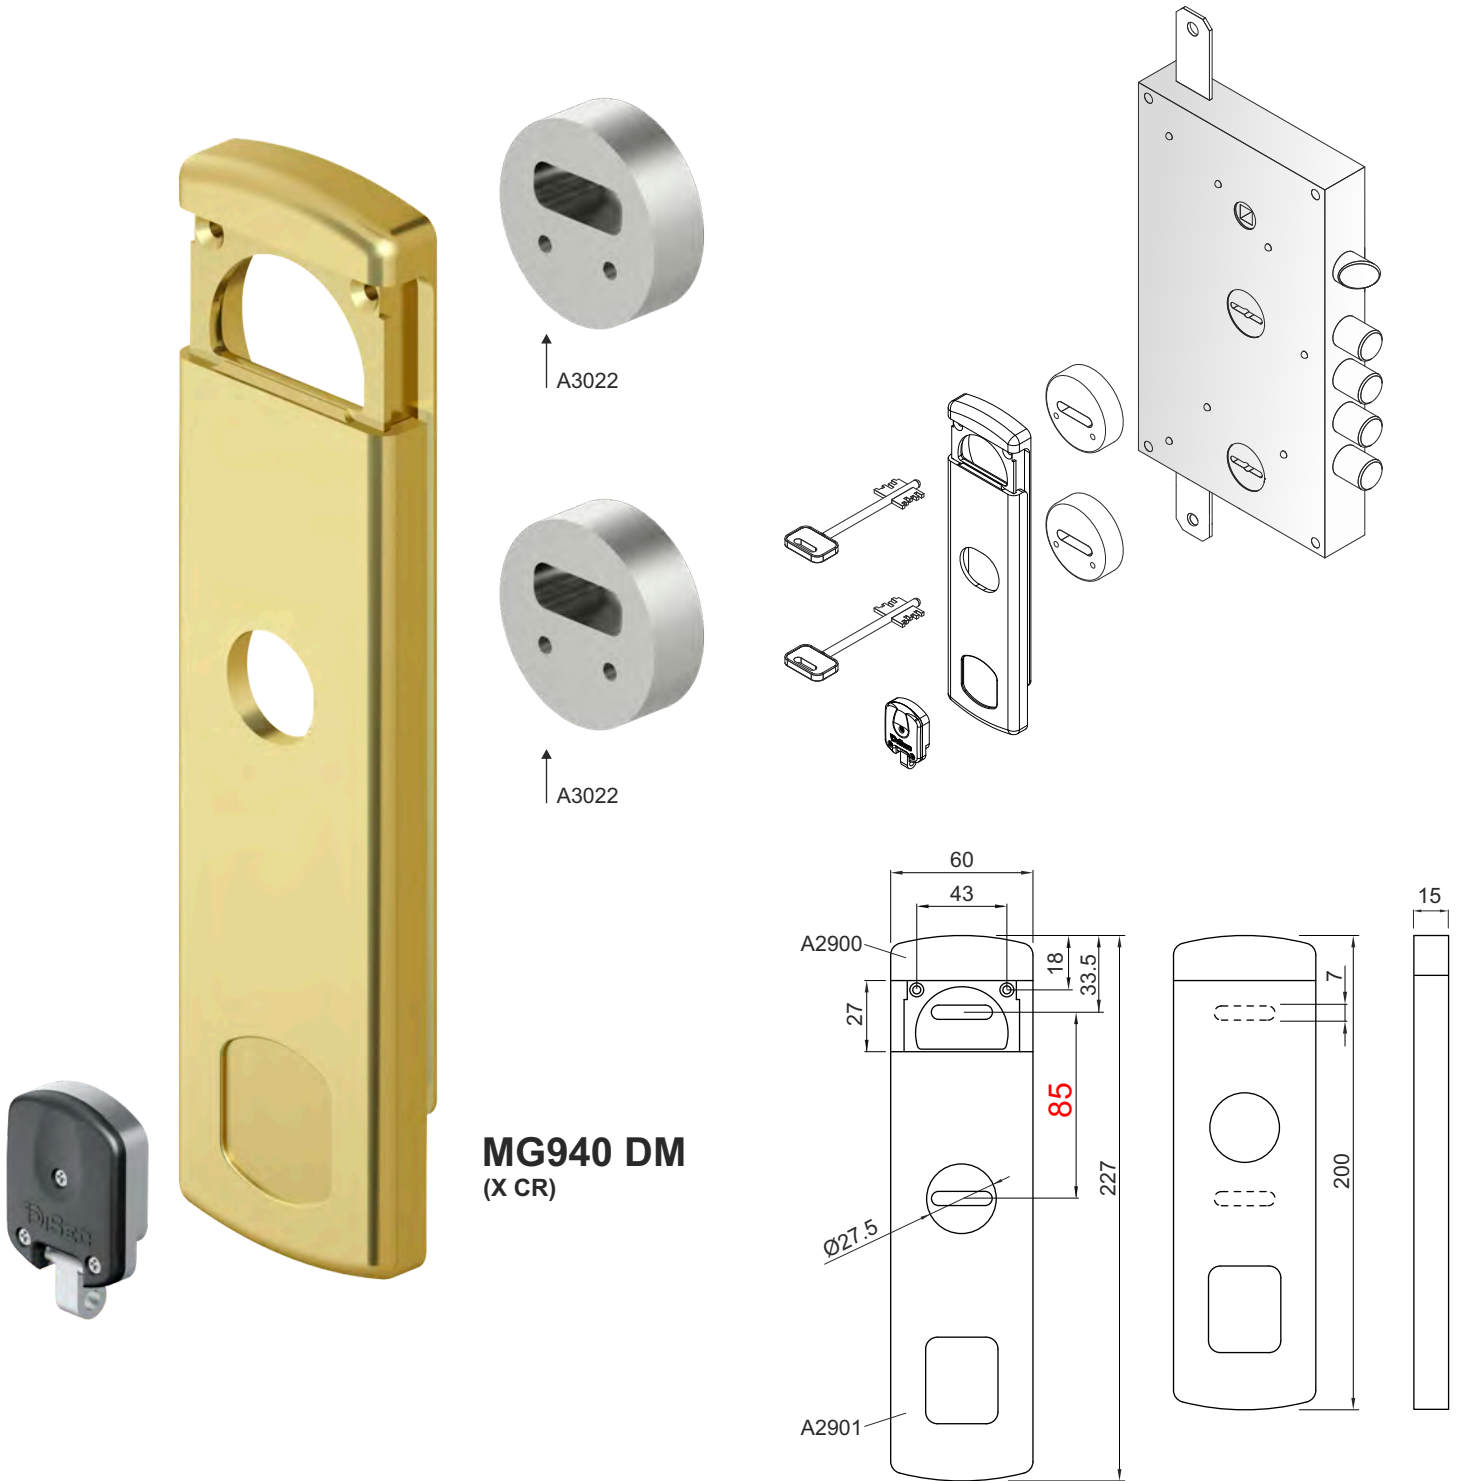

- Cromo Satinato / Satin Chrome (T)
- PVD Ottone / PVD Brass (2)

PROTEZIONE ANTI-TRAPANO / ANTI-DRILL PROTECTION

SPORGENZE PROTETTE / PROTRUSIONS COVERED

CHIAVI / KEYS

SPESSORI / SPACERS

IMBALLO / PACKAGING