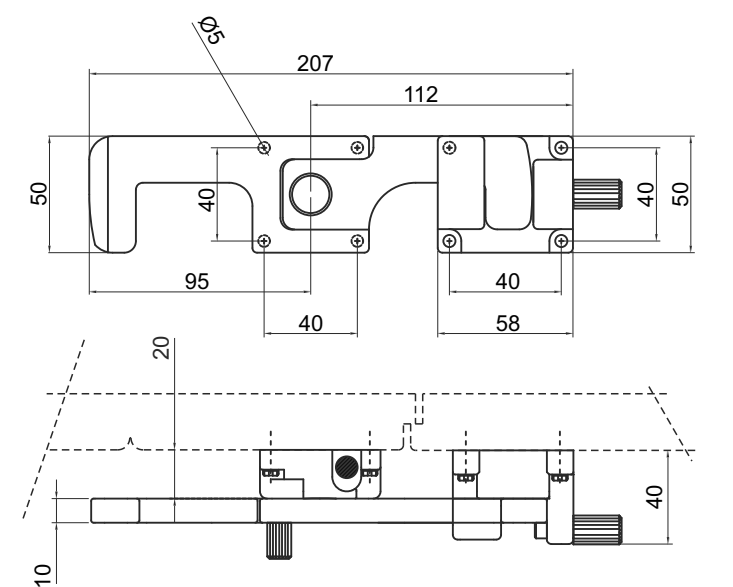

FIG.1

- Corpo in anticorodal e ossidazione anodica nera.
- Perni e pomoli in ottone.
- Molla in acciaio inox.
- Dotazione con 8 viti e 2 spessori da 1mm per allineare le due parti in caso di differenza di altezza.
- Spine di rotazione in acciaio temperato e rettificato.
- Il perno centrale di rotazione è in ottone e la sua sede è ovale, in questo modo può spostarsi assialmente per compensare giochi sugli scuri.
- Per quanto riguarda le persiane è in via di sviluppo un semplice blocco a combinazione che permette una ulteriore maggiore sicurezza. La combinazione può essere scelta dall'utente finale.
- Sempre nella versione per persiane la posizione delle viti per il bloccaggio può avere disposizione diversa vedi fig. 1.