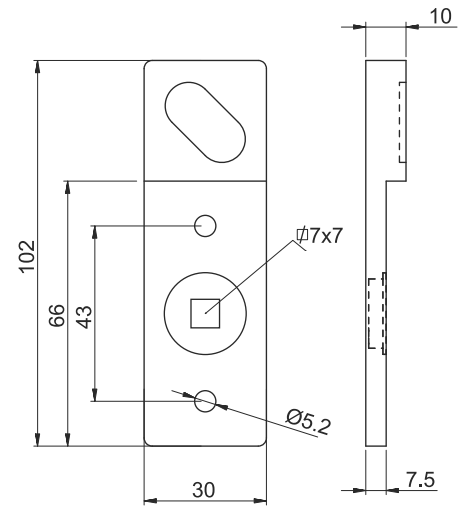

MAGNETIC KEY
OPTIONAL

BMAG01

COLORI DISPONIBILI / COLOURS AVAILABLE

- ① Cromo satinato / Satin Chrome
- ② PVD Ottone / PVD Brass