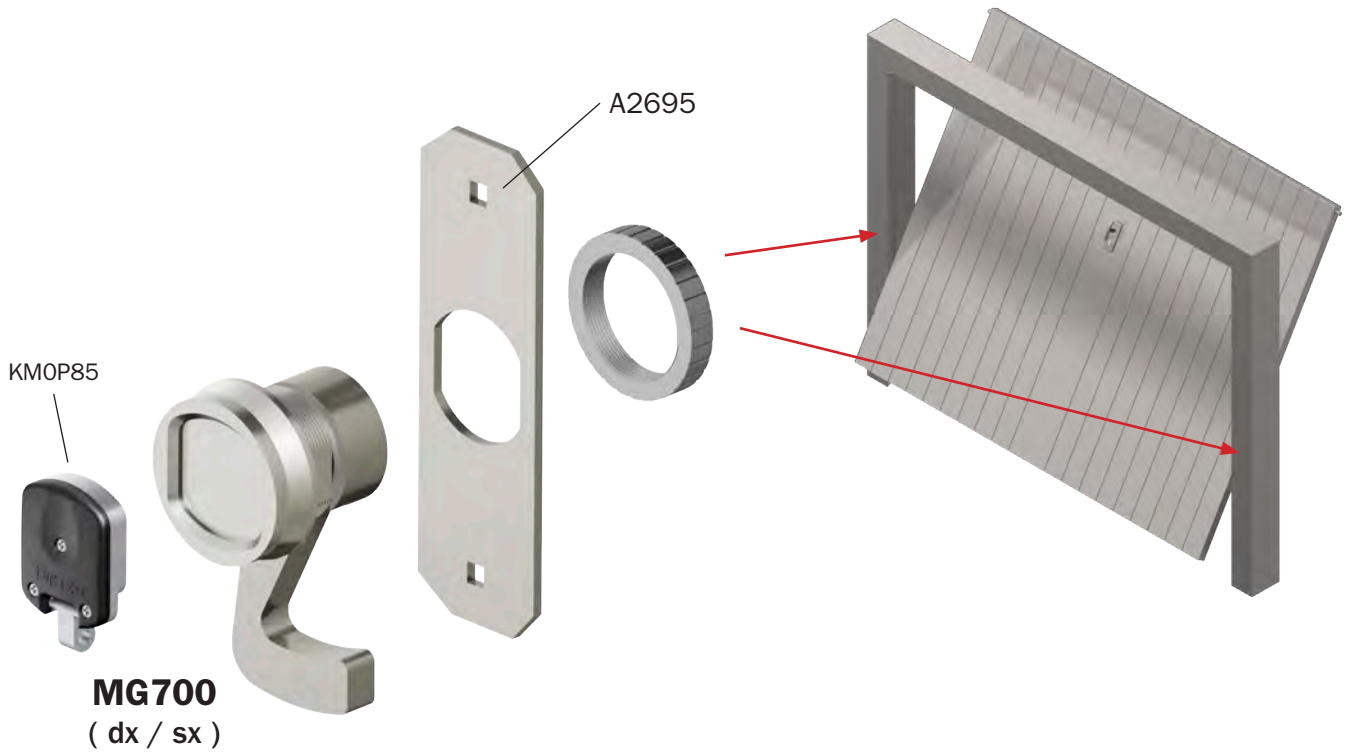

X Dom
su richiesta

RIF030

PROTEZIONI PER GARAGE E SERRANDE

Protectors for garage doors and roller shutters

MG710
 (dx / sx)

MG710C0

DN12C00

- X ANTONIOLI
- X CERRUTI
- X CR
- X IDM
- X MOTTURA
- X POTENT
- X CISA
- X ISEO