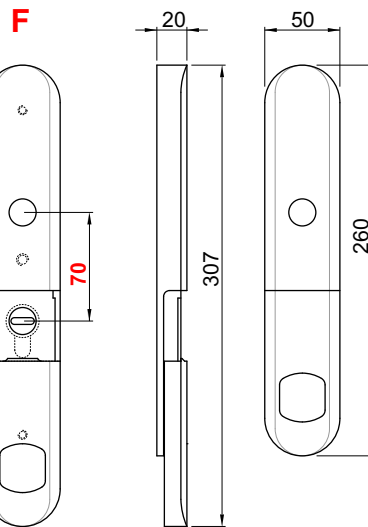

COLORI DISPONIBILI / COLOURS AVAILABLE

6 Argento / Silver

T Cromo Satinato/Satin Chrome

9 Oro / Gold

2 PVD Ottone/PVD Brass

7 Bronzo / Bronze