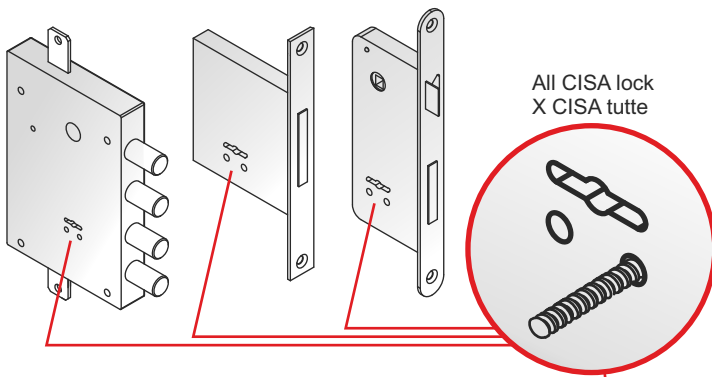

MG220 MINI Y