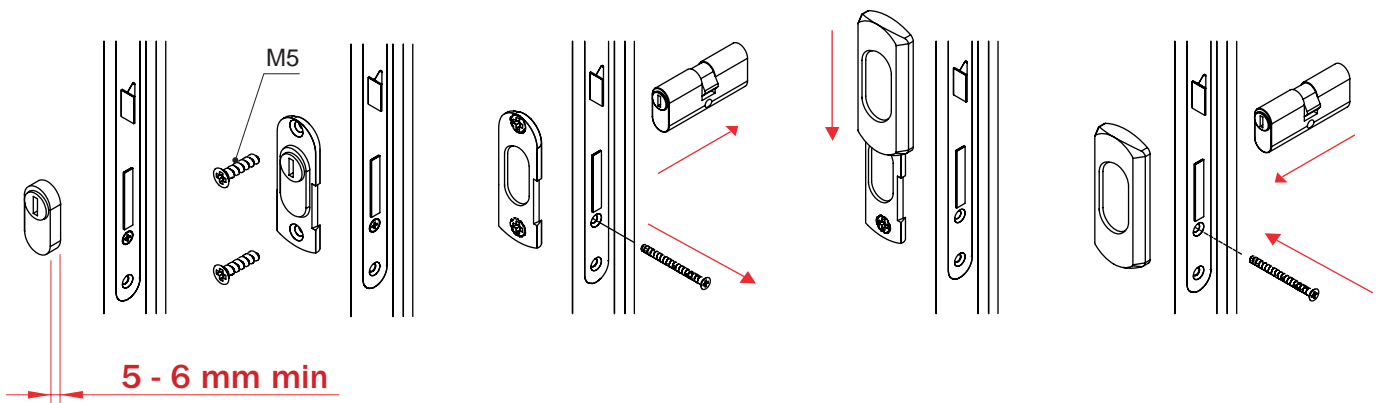

Colori e finiture disponibili / Colors and finishes available

C Cromo lucido / Bright Chrome	L Ottone lucido / Bright brass	B Bronzo / Bronze
T Cromo satinato / Satin Chrome	9 Oro opaco verniciato / Varnished Mat Gold	N Nero / Black
W Bianco RAL9010 / White RAL9010	2 PVD Ottone / PVD Brass	
6 Argento anodizzato / Anodized silver	A Champagne / Champagne	

Imballo / Packaging

x 6