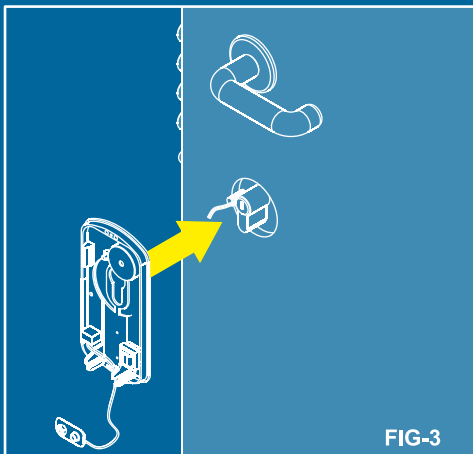

EL200N x serrature standard
EL300N x atra
EL200NCR x CR (38 DIN STND)