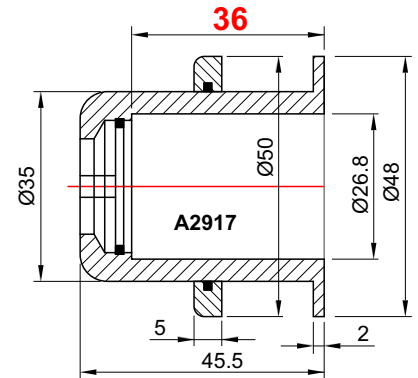

X cil.FICHET
X cil.KABA

FK25-36..

FK25-53..

FK25-63..

ROTORI DISPONIBILI / ROTORS AVAILABLE

COLORI DISPONIBILI / COLOURS AVAILABLE

Cromo Satinato / Satin Chrome (T)
PVD Ottone / PVD Brass (2)