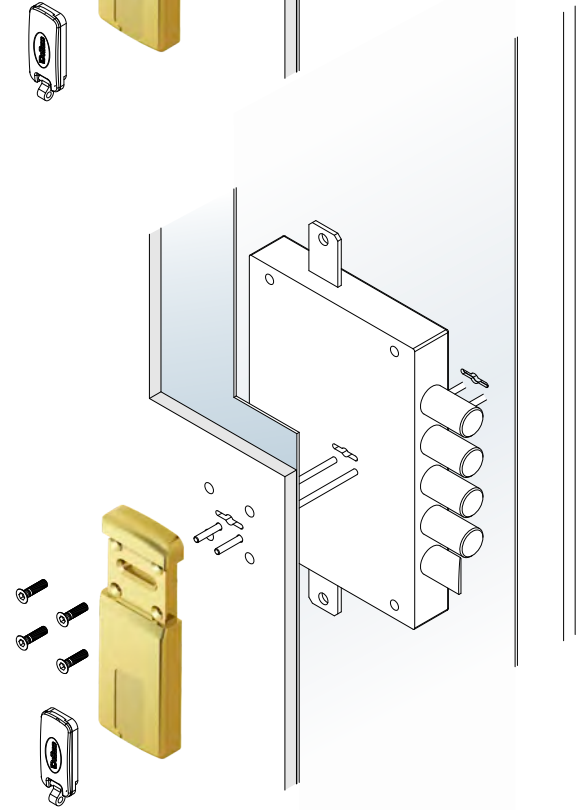

ESEMPI DI ANCORAGGIO

MG220 - MG310 - MG410