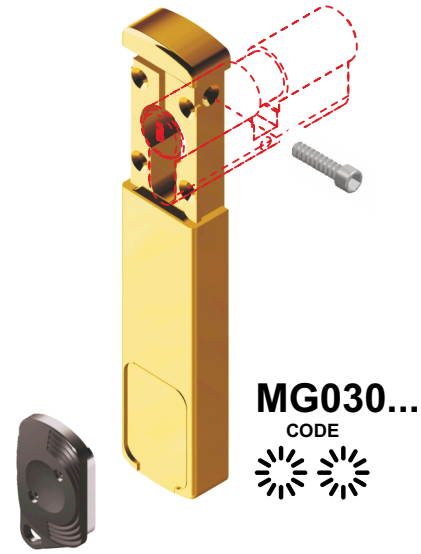

**ALARMED ELECTRONIC ESCUTCHEON WITH BAR LOCKING DEVICE (optional)
ALLARME CON BLOCCA ASTA (optional)**

**ELECTRONIC ESCUTCHEON WITH BAR LOCKING DEVICE
BLOCCA ASTA SENZA ALLARME**

PAT. PEND.

optional:
connection to
remote alarm

optional:
collegamento ad
allarme remoto

BA100

ADATTA PER SERRATURE
 x ATRA
 x CISA
 x CR
 x ESETY
 x MOTTURA
 x MULTILOCK
 x SECUREMME

Il montaggio del dispositivo di blocco della serratura è molto semplice e si adatta facilmente alle serrature più comuni sul mercato utilizzando i fori pre-esistenti. Il blocco delle aste della serratura interviene solo in caso di effrazione e solo in questo caso eliminando così i falsi allarmi e blocchi accidentali.

Installing the bar locking device is simple; it is easily adaptable to most common locks and it can be fitted directly in the existing screw holes.

The locking feature is activated only when the cylinder protector is damaged; this avoids false alarms to be involuntarily triggered.