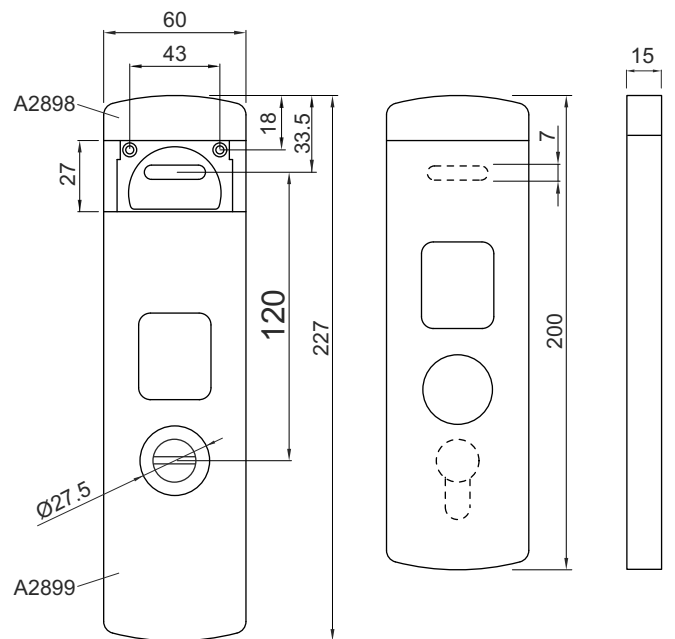

COLORI DISPONIBILI / COLOURS AVAILABLE

- Cromo Satinato / Satin Chrome (T)
- PVD Ottone / PVD Brass (2)

VERSIONI SPECIALI / SPECIAL VERSIONS

- KA chiavi uguali / KA key alike

PROTEZIONE ANTI-TRAPANO / ANTI-DRILL PROTECTION

SPORGENZE PROTETTE / PROTRUSIONS COVERED

CHIAVI / KEYS

IMBALLO / PACKAGING

SPESSORI / SPACERS