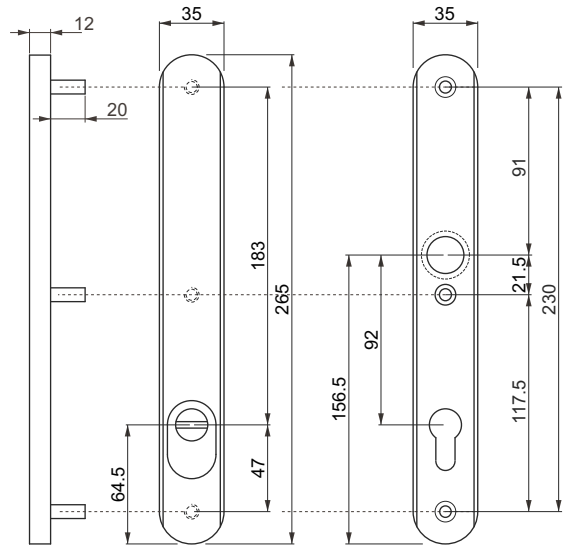

KT091
x CIR - FERBONA