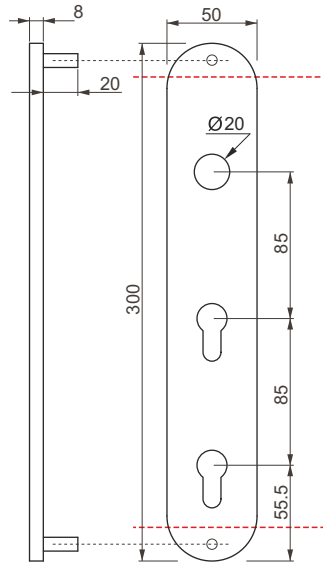

OP64
x CIR - FERBONA