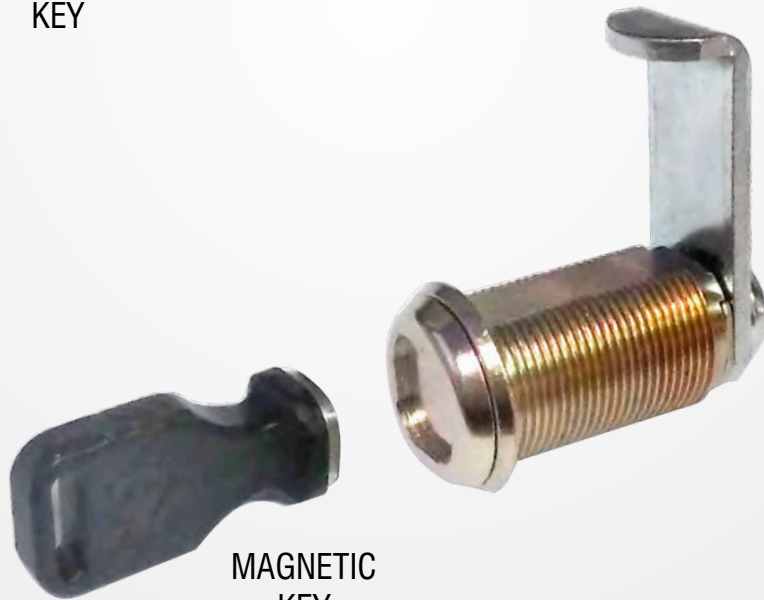

MAGNETIC
KEY