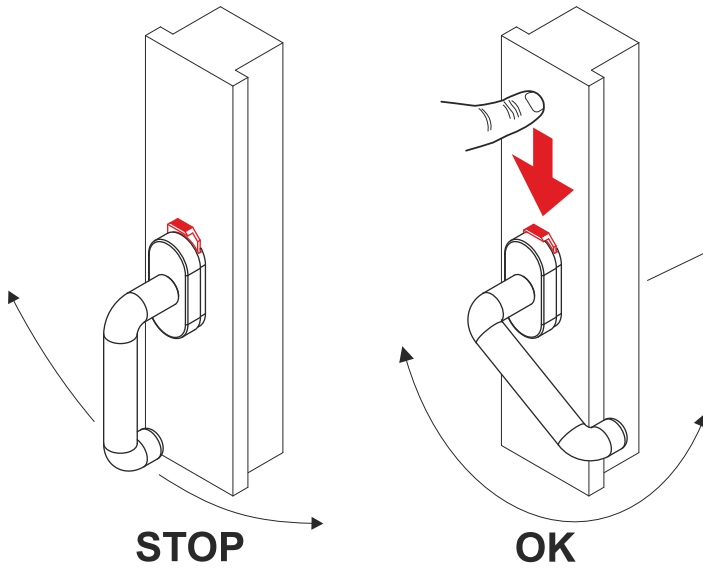

BMAR02..

BMAR02B18

BMAR02A18