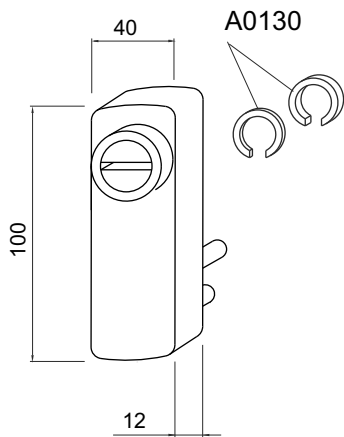

KT092

COLORI DISPONIBILI / COLOURS AVAILABLE

- Cromo lucido / Bright Chrome (C)
- Cromo satinato / Satin Chrome (T)
- Bronzo / Bronze (B)
- PVD Ottone / PVD Brass (2)

IMBALLO / PACKAGING

SPORGENZE PROTETTE / PROTRUSIONS COVERED

ROTORI DISPONIBILI / ROTORS AVAILABLE

ST	DO	CS	CR
Standard	x Dom	x Cisa TSP	Chiavi a croce Cruciform keys