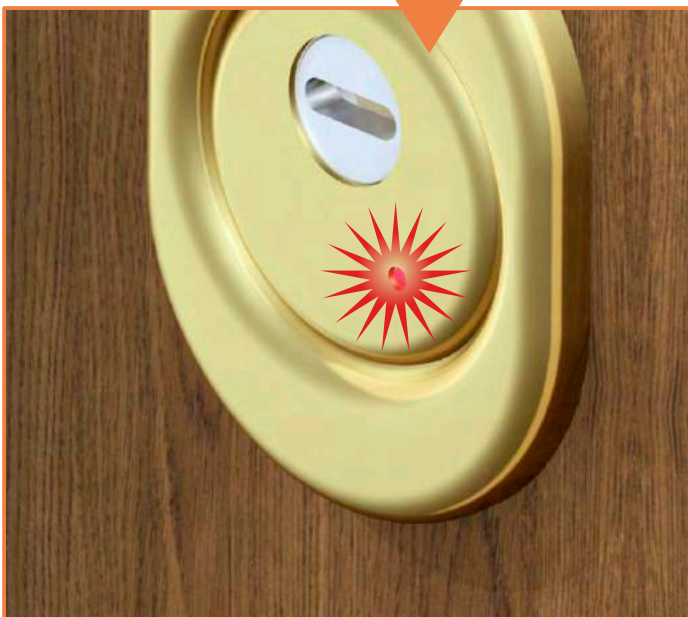

SRF01

OPTIONAL

LED

PAT. PEND.

Technical data see EL200
Per specifiche tecniche vedi EL200

- Indicatore luminoso a LED intermittente attivo 24h/24h
- Uscita collettore aperto
- Batteria litio 3V

- LED blinking round the clock (24/24h)
- Output open collector
- Lithium battery 3V

optional:
collegamento ad
allarme remoto

BA100

ADATTA PER SERRATURE
 x ATRA
 x CISA
 x CR
 x ESETY
 x MOTTURA
 x MULTILOCK
 x SECUREMME

Il montaggio del dispositivo di blocco della serratura è molto semplice e si adatta facilmente alle serrature più comuni sul mercato utilizzando i fori pre-esistenti. Il blocco delle aste della serratura interviene solo in caso di effrazione e solo in questo caso eliminando così i falsi allarmi e blocchi accidentali.