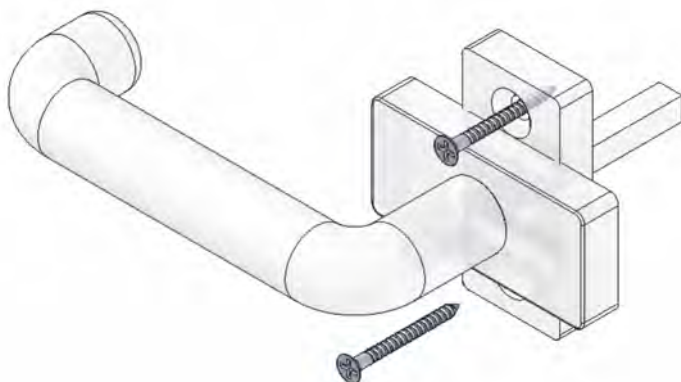

MAGNETIC KEY
OPTIONAL

BMAG01

COLORI DISPONIBILI / COLOURS AVAILABLE

- ① Cromo satinato / Satin Chrome
- ② PVD Ottone / PVD Brass