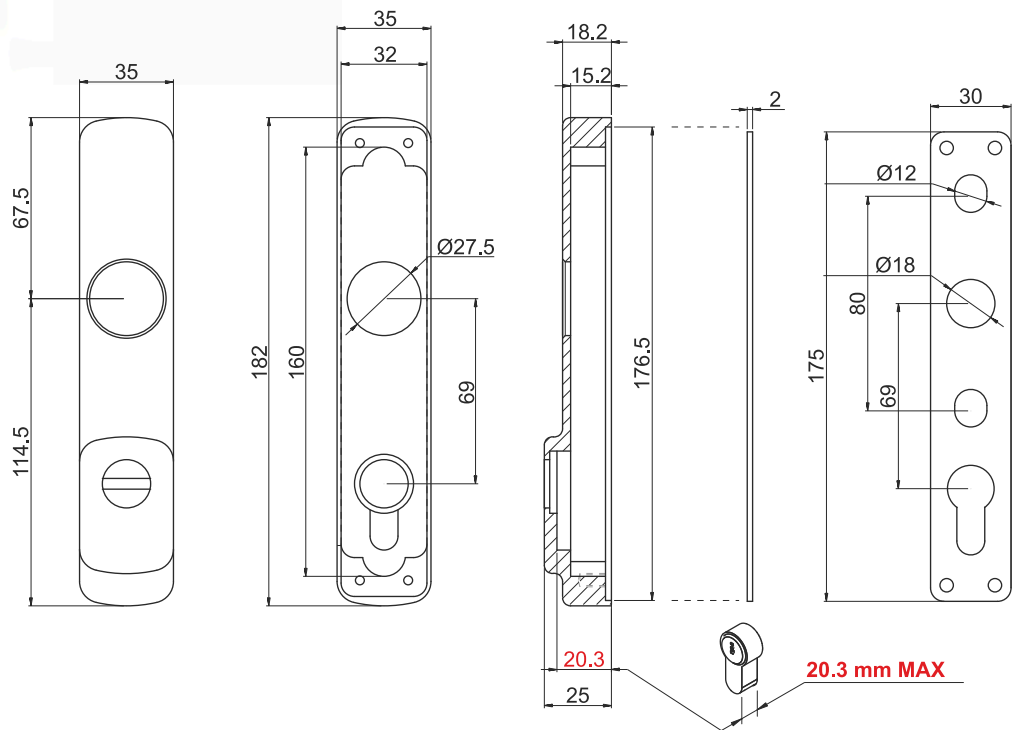

LG80..

ROTORI DISPONIBILI / ROTORS AVAILABLE **PAG 147**

COLORI DISPONIBILI / COLOURS AVAILABLE

- Cromo satinato / Satin Chrome
- PVD Ottone / PVD Brass