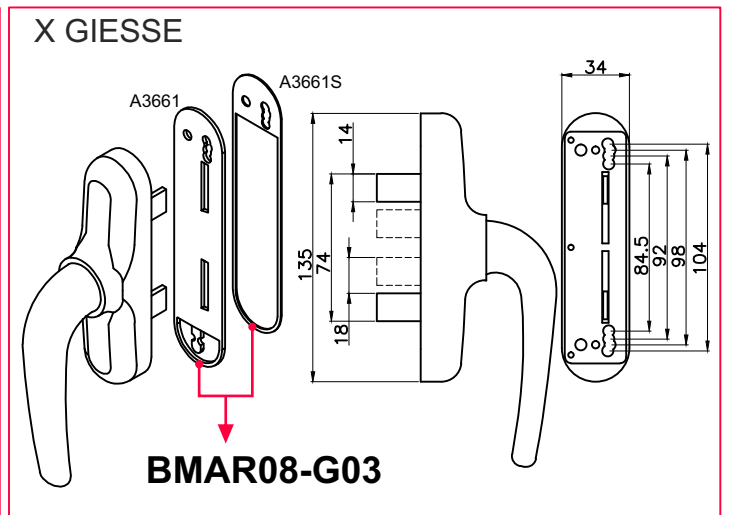

SERIE BMAR08.....