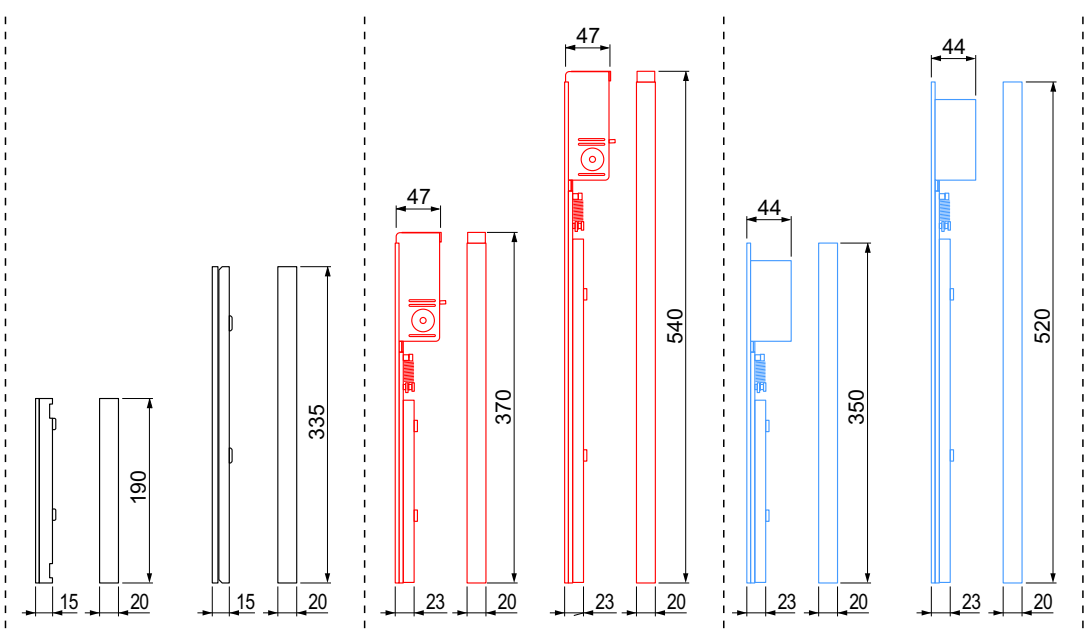

ROSTRI REGOLABILI / RESETTABLE HOOKS / CROCHET REGLABLE
COLORI DISPONIBILI / COLOURS AVAILABLE: **Nero / Black** **N**