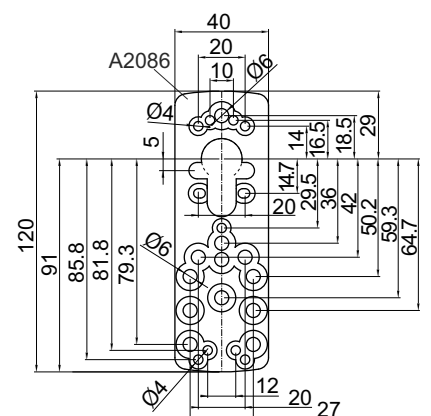

CHIAVI / KEYS

COLORI DISPONIBILI / COLOURS AVAILABLE

- Cromo lucido / Bright Chrome C
- Cromo Satinato / Satin Chrome T
- PVD Ottone / PVD Brass 2