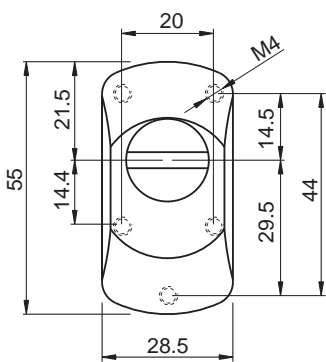

SG19..

A3274

A3275

Max. 7 mm

Colori e finiture disponibili / Colors and finishes available

- IC Inox lucido / Bright Inox
- IT Inox satinato / Satin Inox

Imballo / Packaging

Rotori disponibili / Protrusions covered

- S1 Standard
- D1 X Dom su richiesta
- pag.