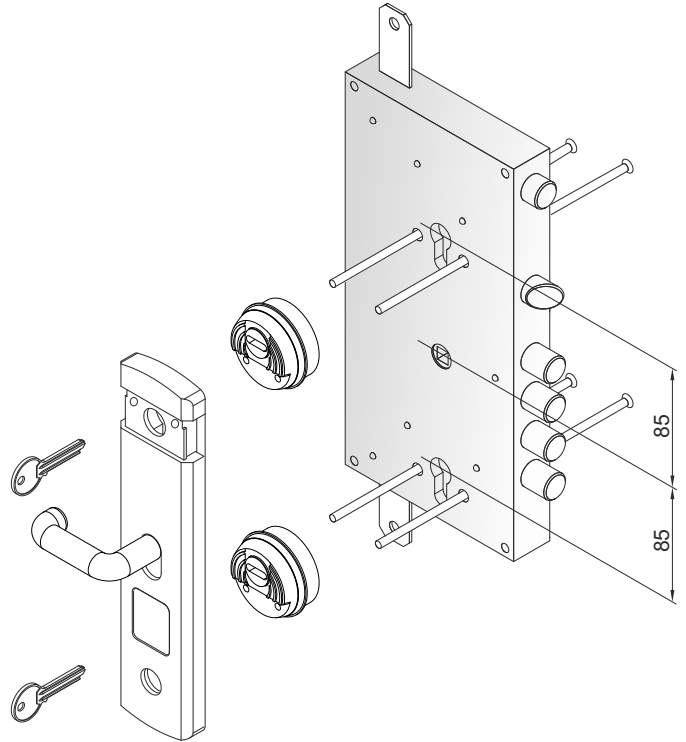

SPORGENZE PROTETTE / PROTRUSIONS COVERED

CHIAVI / KEYS

IMBALLO / PACKAGING

SPessori / SPACERS

A2930 (H25)
A3029 (H18)

A2930 (H25)
A3029 (H18)

MG970 | DF
(X CISA)

COLORI DISPONIBILI / COLOURS AVAILABLE