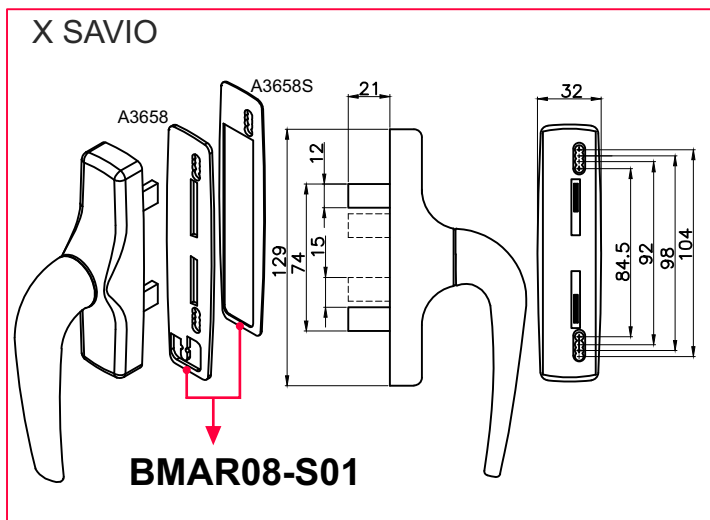

SERIE BMAR08.....