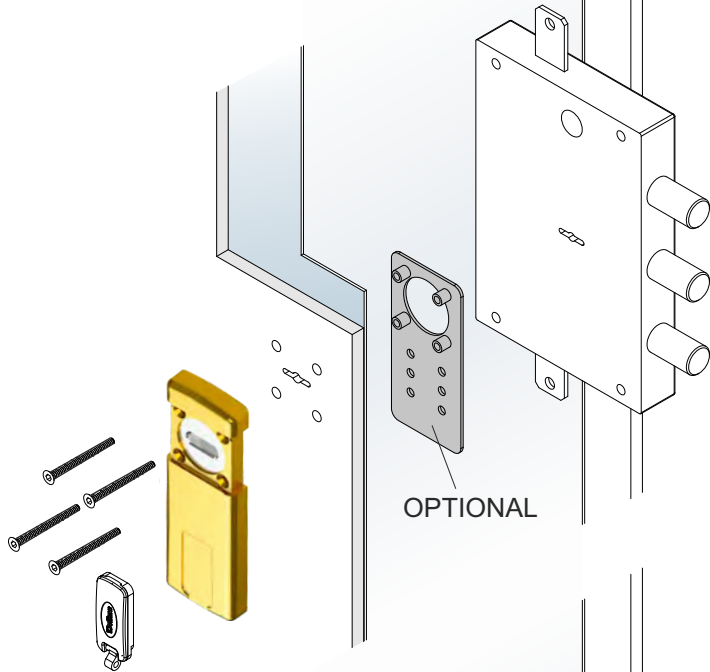

ESEMPI DI ANCORAGGIO

MG220 - MG310 - MG410