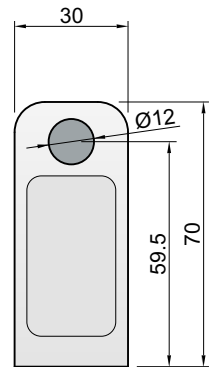

**MAGNETIC LOCK
PADLOCK**

MG600

**MAGNETIC LOCK
PADLOCK**