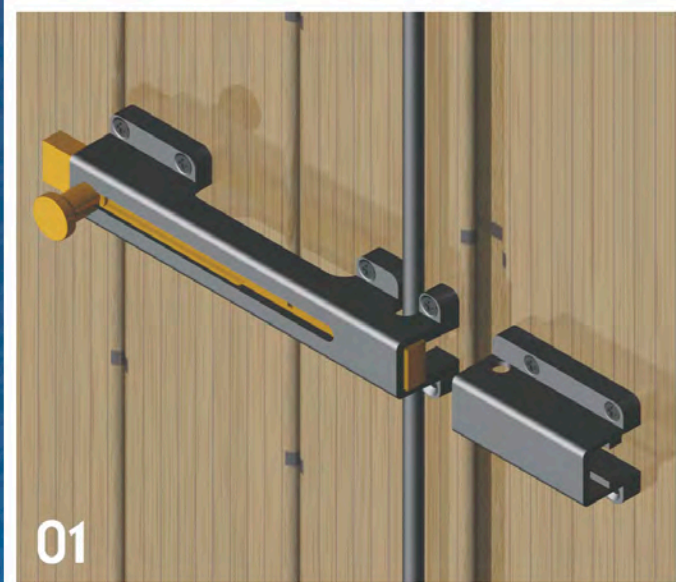

Min. 7 mm
Max. 12 mm

DT11..

Min. 12 mm
Max. 17 mm

DT12..

Min. 17 mm
Max. 22 mm

SP01 code

SP01

Superblock la barra snodabile di sicurezza (destro & sinistro)