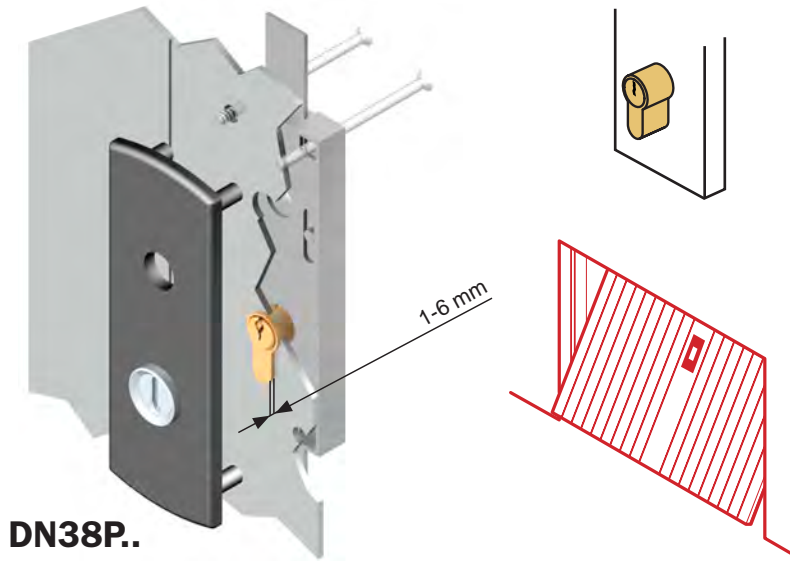

DN170P..

X FASEM
 X ISEO
 X PREFER
 X CISA

Colori e finiture disponibili / Colors and finishes available

N Nero / Black

DN38P..

DN28P..

- X FASEM
- X ISEO
- X PREFER
- X VIRO
- X CISA

KT018
 OPTIONAL