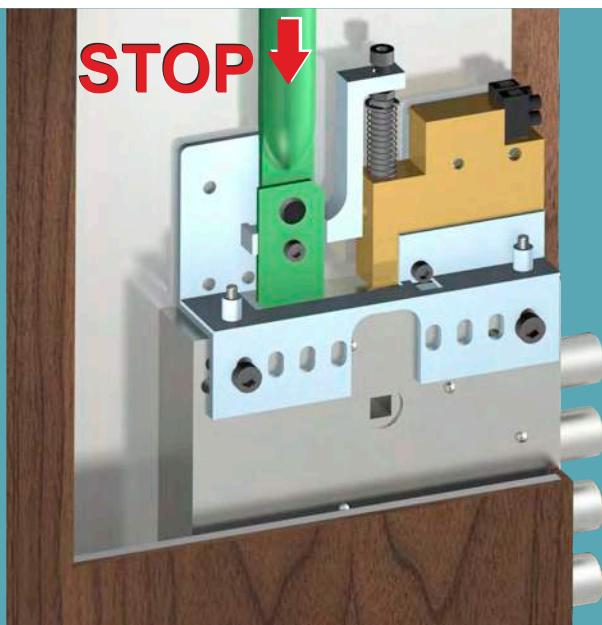

optional:
collegamento ad
allarme remoto

BA100

ADATTA PER SERRATURE
 x ATRA
 x CISA
 x CR
 x ESETY
 x MOTTURA
 x MULTILOCK
 x SECUREMME

Il montaggio del dispositivo di blocco della serratura è molto semplice e si adatta facilmente alle serrature più comuni sul mercato utilizzando i fori pre-esistenti. Il blocco delle aste della serratura interviene solo in caso di effrazione e solo in questo caso eliminando così i falsi allarmi e blocchi accidentali.

Installing the bar locking device is simple; it is easily adaptable to most common locks and it can be fitted directly in the existing screw holes.

The locking feature is activated only when the cylinder protector is damaged; this avoids false alarms to be involuntarily triggered.