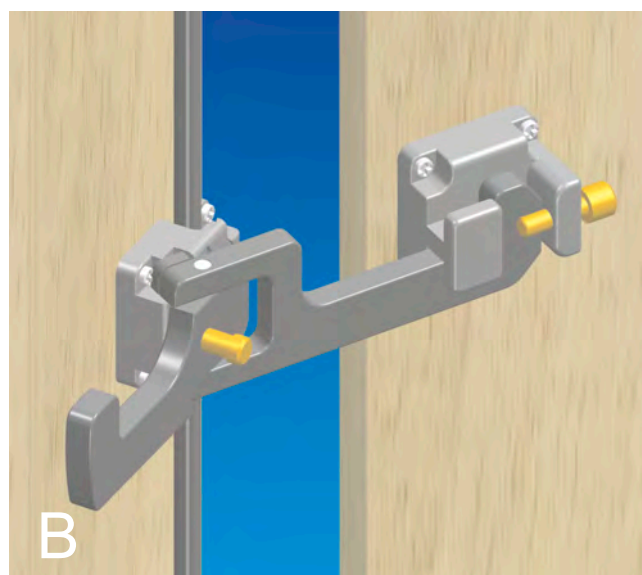

Min. 7 mm
Max. 12 mm

DT11..

Min. 12 mm
Max. 17 mm

DT12..

Min. 17 mm
Max. 22 mm

SP01 code

SP01

Superblock la barra snodabile di sicurezza (destro & sinistro)