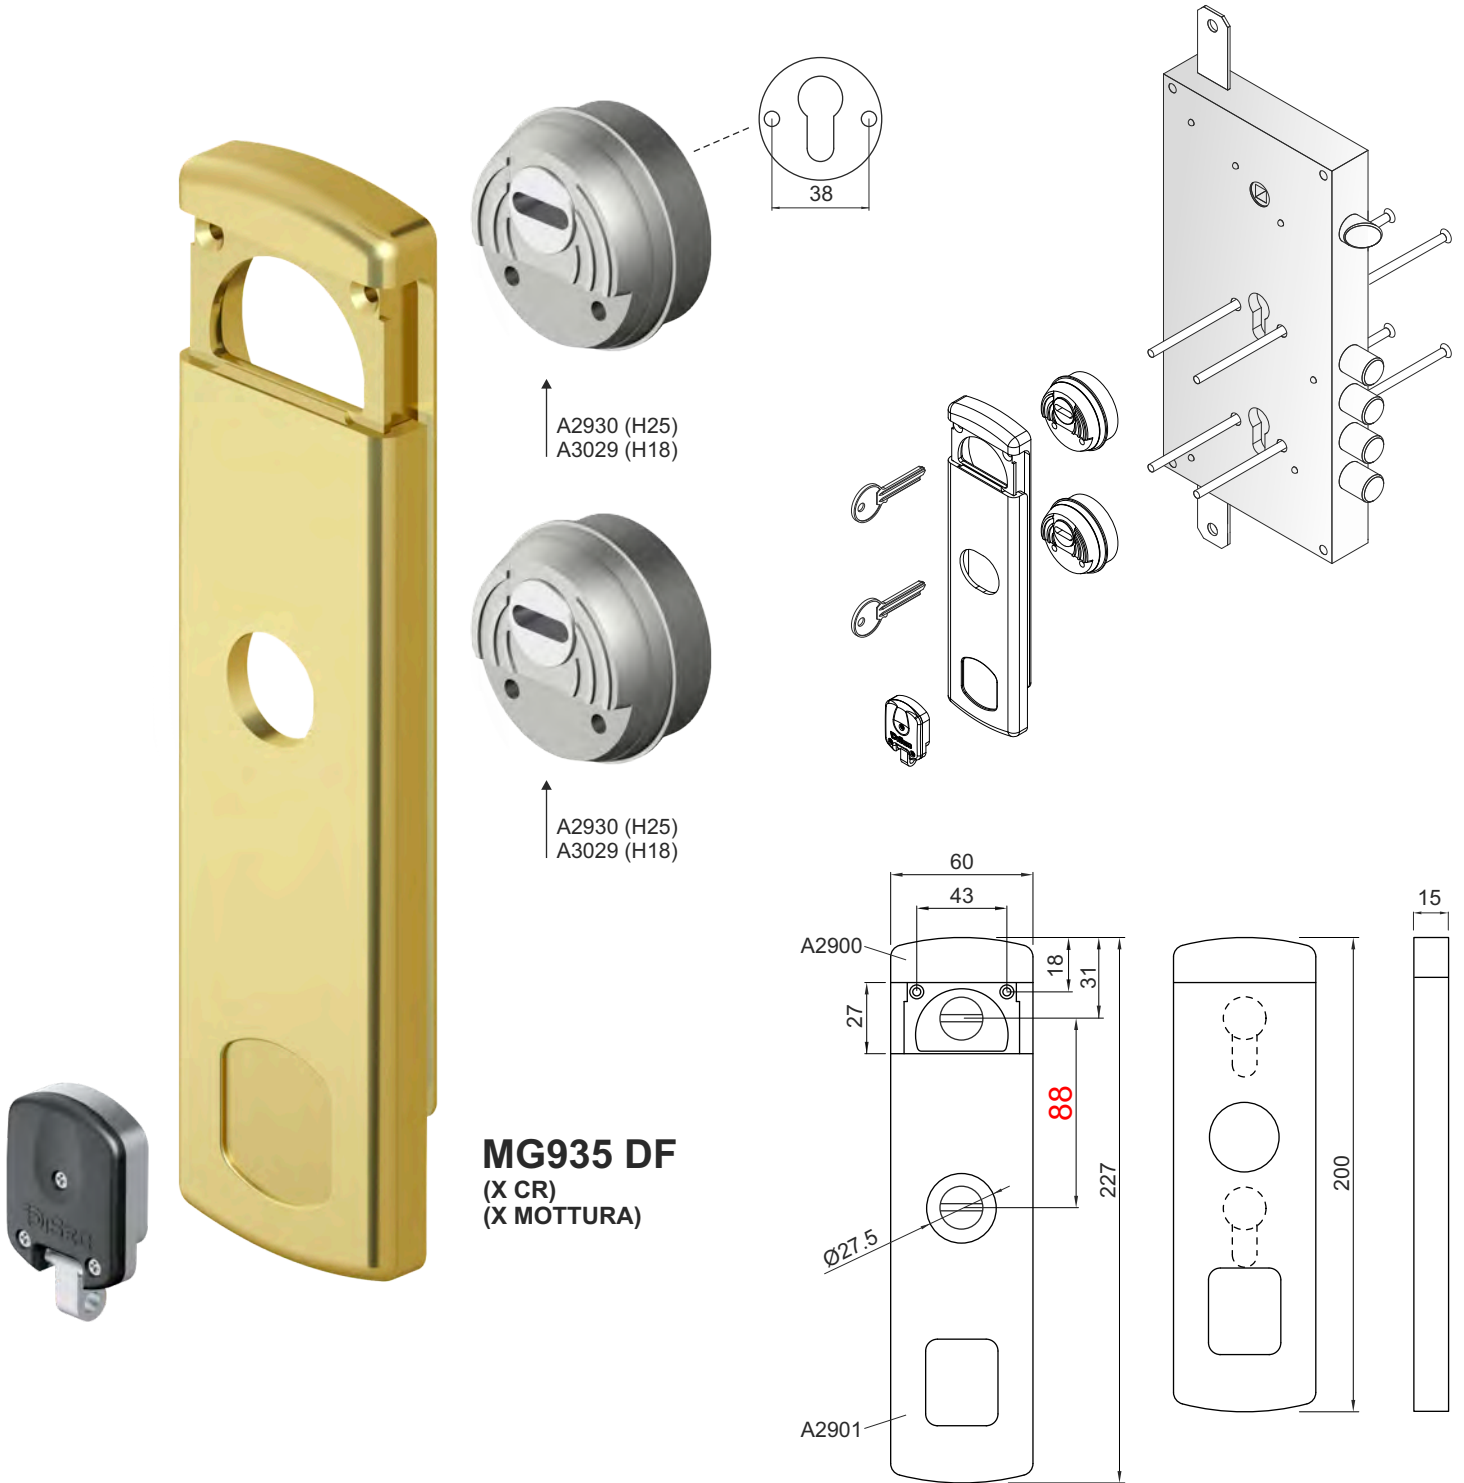

MG935 DF
(X CR)
(X MOTTURA)

COLORI DISPONIBILI / COLOURS AVAILABLE

- Cromo Satinato / Satin Chrome (T)
- PVD Ottone / PVD Brass (2)

PROTEZIONE ANTI-TRAPANO / ANTI-DRILL PROTECTION

SPORGENZE PROTETTE / PROTRUSIONS COVERED

CHIAVI / KEYS

SPESSORI / SPACERS