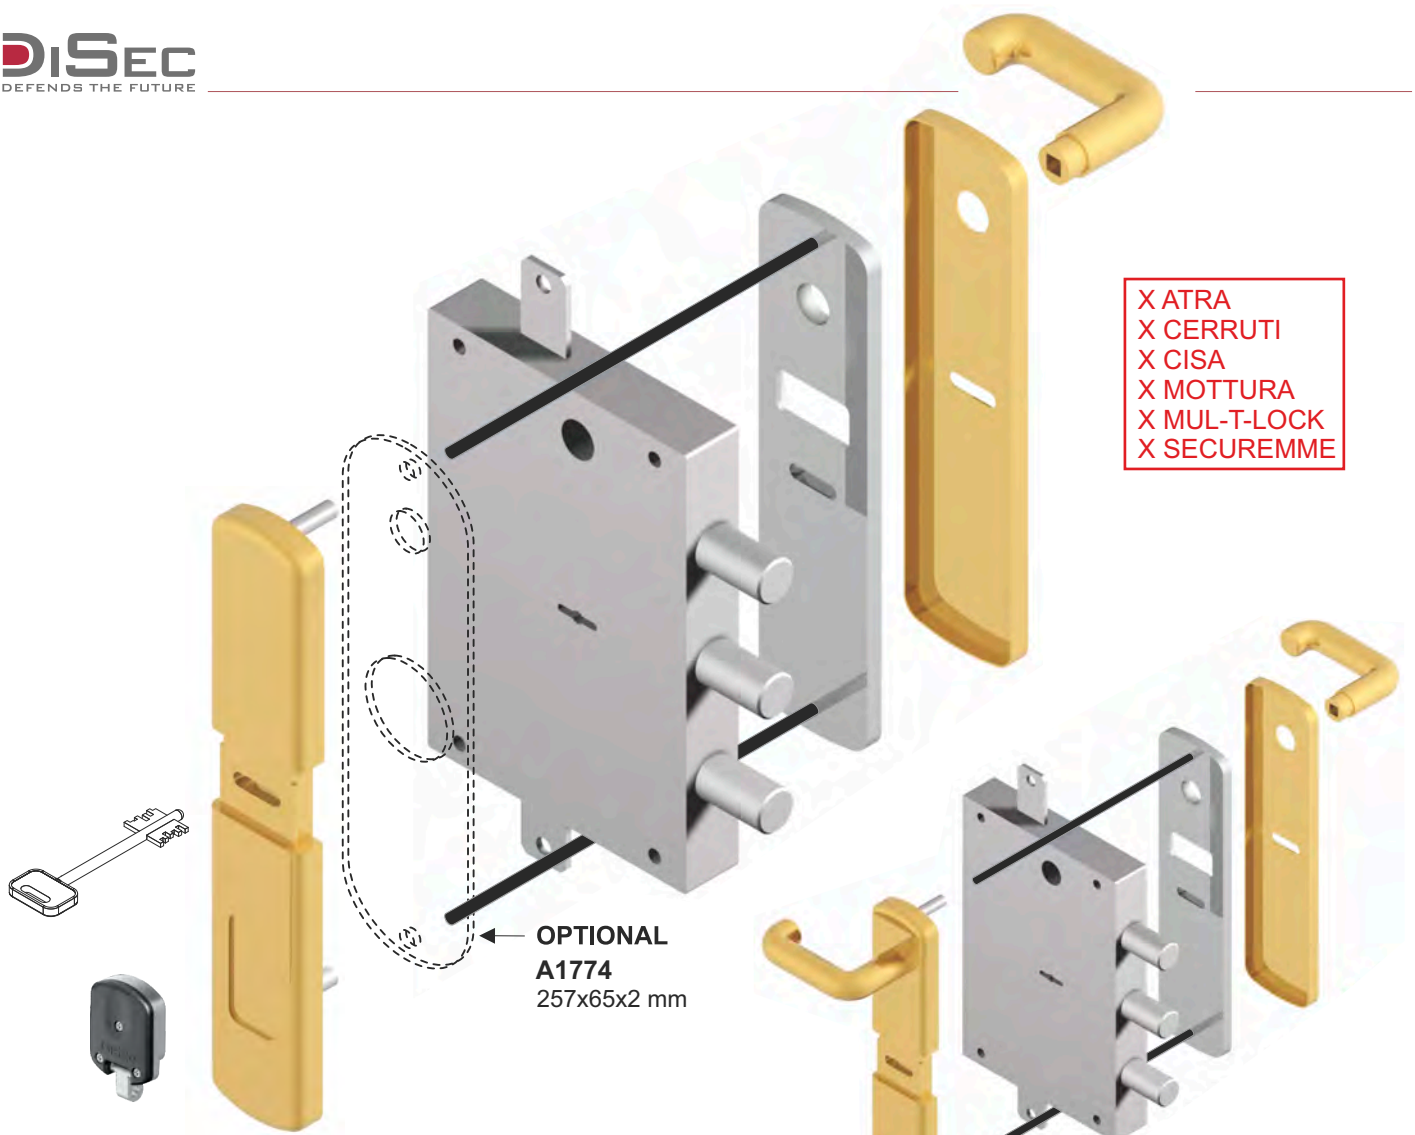

- X ATRA
- X CERRUTI
- X CISA
- X MOTTURA
- X MUL-T-LOCK
- X SECUREMME

OPTIONAL
A1774
257x65x2 mm

MG440DM

MG540DM

- X ATRA
- X CERRUTI
- X CISA
- X MOTTURA
- X MUL-T-LOCK
- X SECUREMME

- X YALE - BETA
  1330565180
- X POTENT
  1900NA