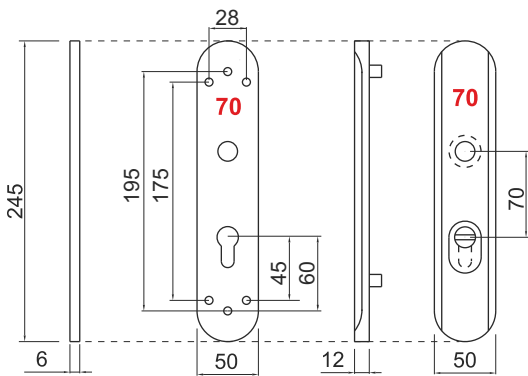

AOP54..F

COLORI DISPONIBILI / COLOURS AVAILABLE

- Champagne (A)
- Oro anodizzato / Anodized Gold (9)
- Argento anodizzato / Anodized Silver (6)

PROTEZIONE ANTI-TRAPANO / ANTI-DRILL PROTECTION

SPORGENZE PROTETTE / PROTRUSIONS COVERED

Max. 12 mm

ROTORI DISPONIBILI / ROTORS AVAILABLE