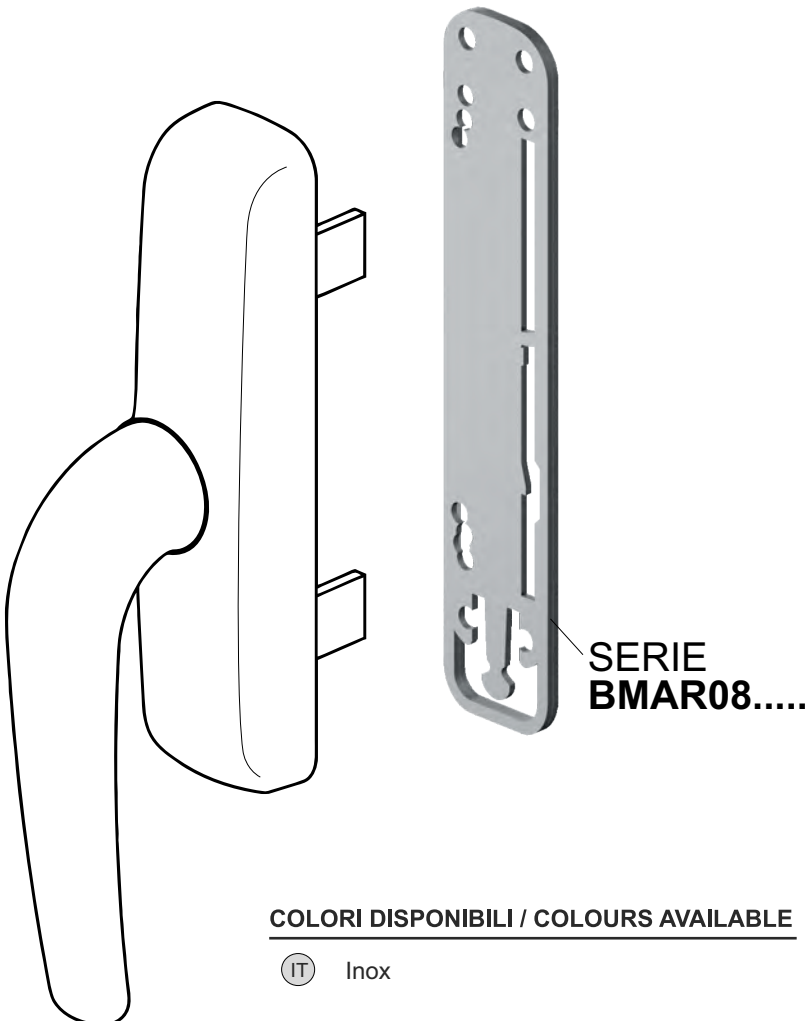

COLORI DISPONIBILI / COLOURS AVAILABLE

Ⓜ IT Inox