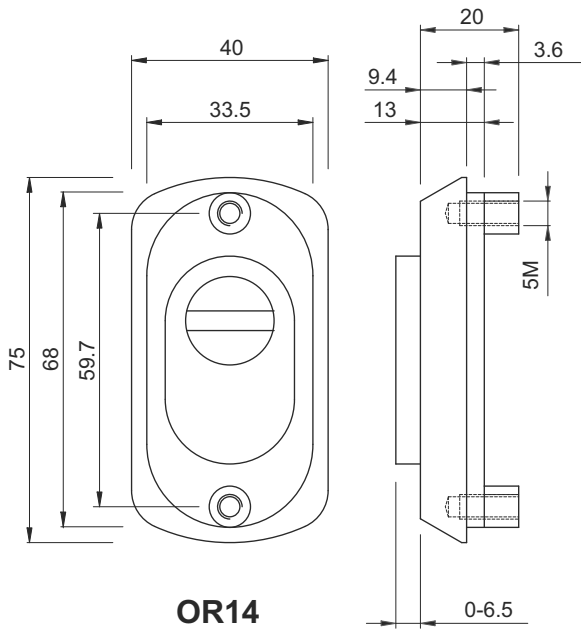

IMBALLO / PACKAGING

SPORGENZE PROTETTE / PROTRUSIONS COVERED

ROTORI DISPONIBILI / ROTORS AVAILABLE

COLORI DISPONIBILI / COLOURS AVAILABLE

- PVD Ottone / PVD Brass 2
- Bronzo / Bronze B

COLORI DISPONIBILI / COLOURS AVAILABLE