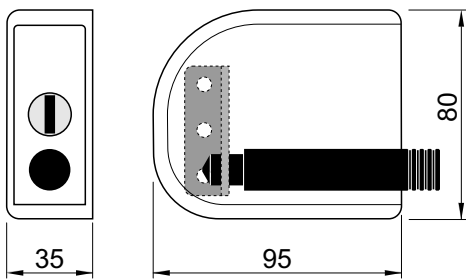

RIF030

CHIUSO

APERTO

OPTIONAL

**LOCALIZZAZIONE
GPS**

GSM/GPS TRACKER