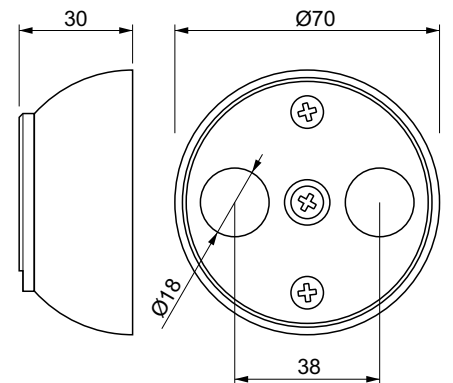

**PROTEZIONI PER
PORTE VETRO**