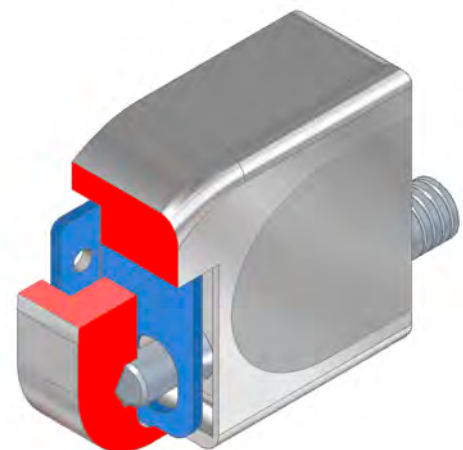

RIF030

CHIUSO

APERTO

OPTIONAL

**LOCALIZZAZIONE
GPS**

GSM/GPS TRACKER