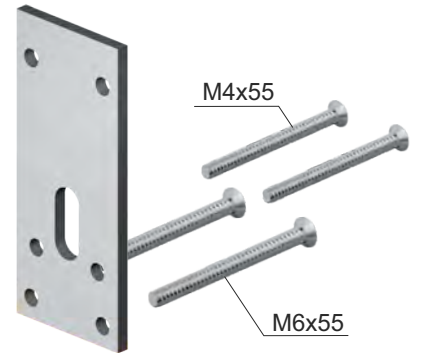

MG210 ARCU

VERSIONI SPECIALI / SPECIAL VERSIONS

KA chiavi uguali
KA key alike

MG210 ARCU / BC

CHIUSURA E APERTURA CON CHIAVE
LOCKING AND UNLOCKING WITH KEY

CHIAVI / KEYS

MAGNETIC KEY

IMBALLO / PACKAGING

x 1 +

COLORI DISPONIBILI / COLOURS AVAILABLE

- 6 Argento / Silver
- 9 Oro / Gold