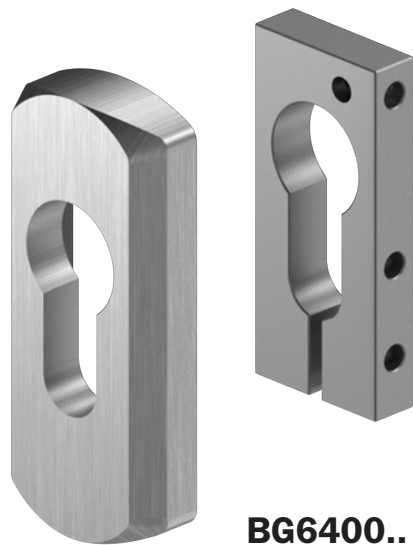

BG6400..

Colori e finiture disponibili / Colors and finishes available

C Cromo lucido / Bright Chrome	L Ottone lucido / Bright brass	B Bronzo / Bronze
T Cromo satinato / Satin Chrome	9 Oro opaco verniciato / Varnished Mat Gold	N Nero / Black
W Bianco RAL9010 / White RAL9010	2 PVD Ottone / PVD Brass	
6 Argento anodizzato / Anodized silver	A Champagne / Champagne	

Imballo / Packaging