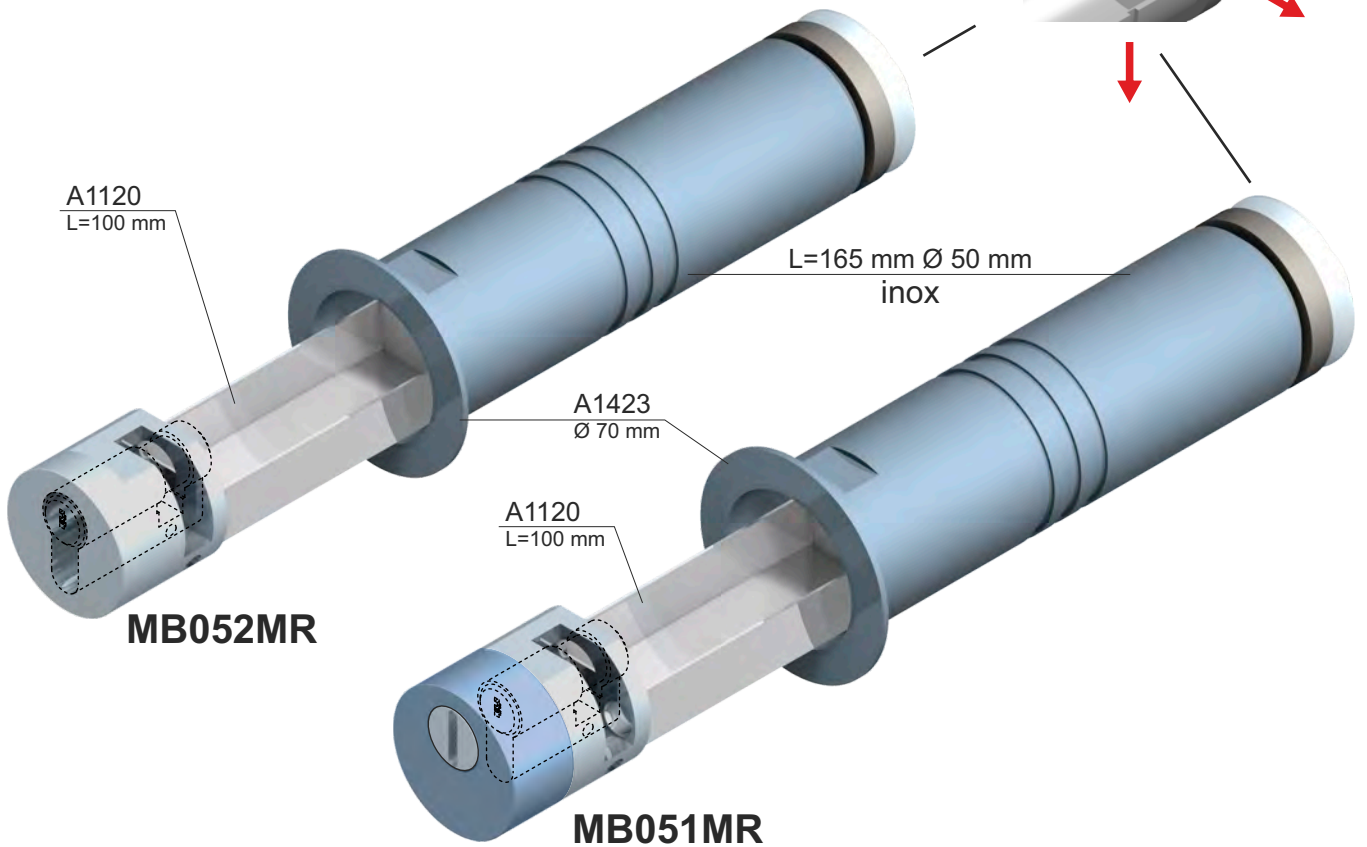

NOTE / NOTES

Predisposto per cilindro europeo / For European cylinder

IMBALLO / PACKAGING