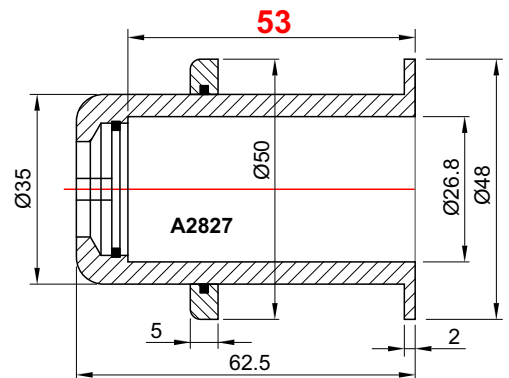

X cil.FICHET
X cil.KABA

FK25-36..

FK25-53..

FK25-63..

ROTORI DISPONIBILI / ROTORS AVAILABLE

COLORI DISPONIBILI / COLOURS AVAILABLE

Cromo Satinato / Satin Chrome (T)
PVD Ottone / PVD Brass (2)