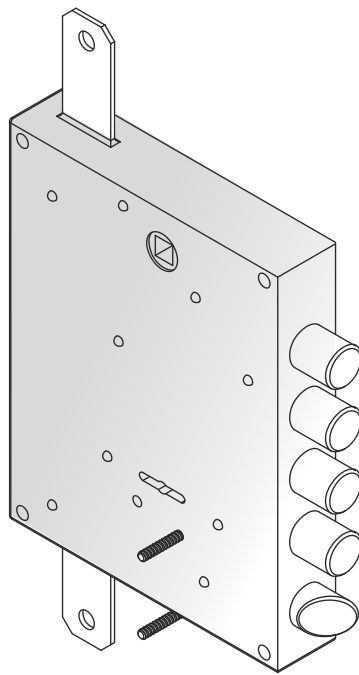

MG220 MINI

x serrature CISA