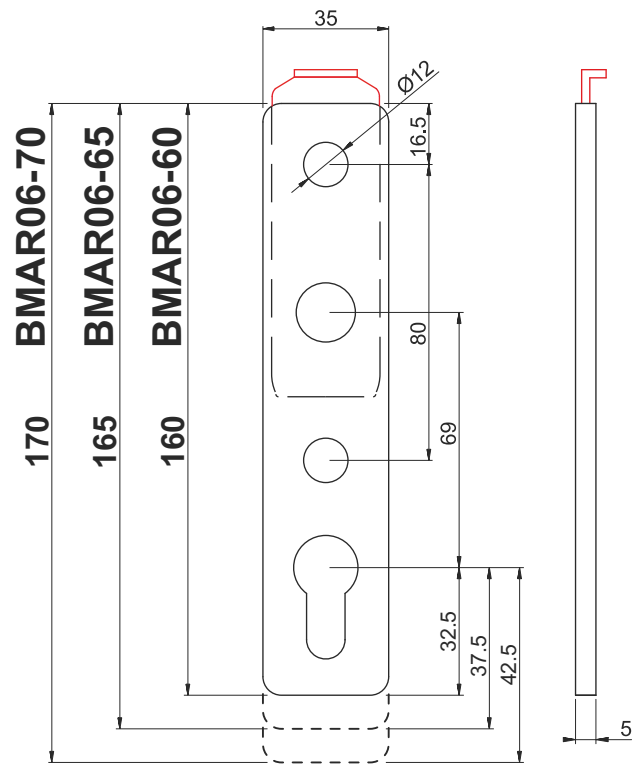

COLORI DISPONIBILI / COLOURS AVAILABLE

- Ⓣ Cromo satinato / Satin Chrome
- Ⓛ Ottone lucido / Bright Brass