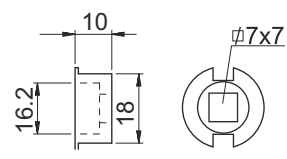

BMAR02..

BMAR02B18