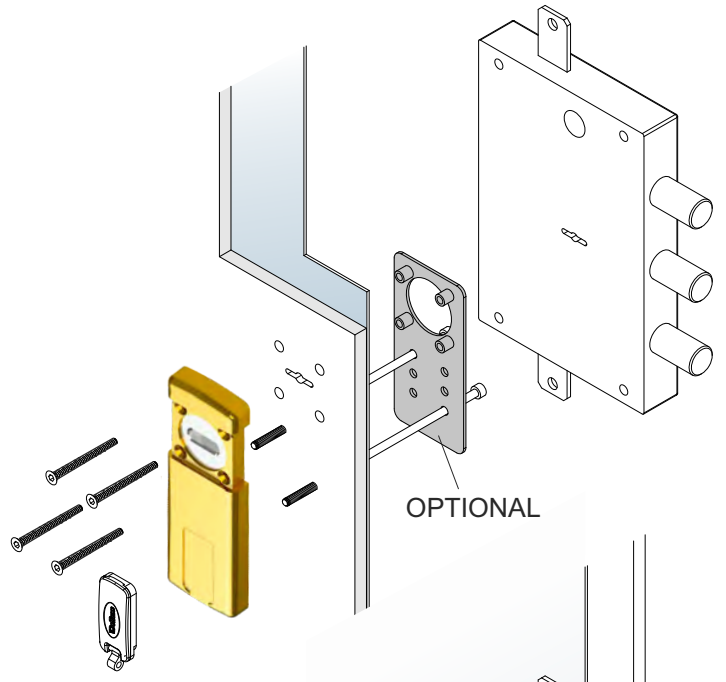

ESEMPI DI ANCORAGGIO

MG220 - MG310 - MG410