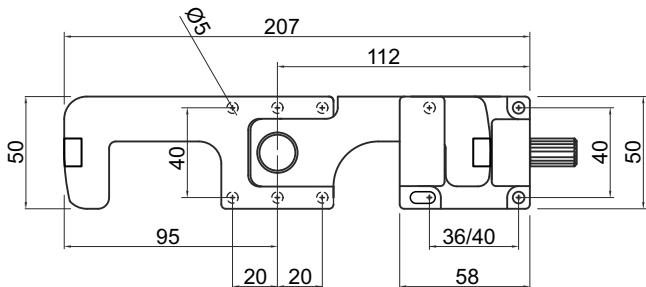

Min. 7 mm
Max. 12 mm

DT11..

Min. 12 mm
Max. 17 mm

DT12..

Min. 17 mm
Max. 22 mm

SP01 code

SP01

Superblock la barra snodabile di sicurezza (destro & sinistro)