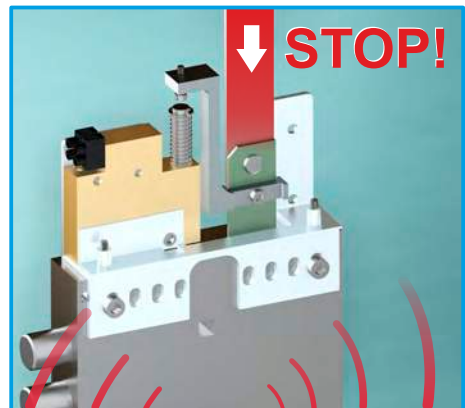

**ALARMED ELECTRONIC ESCUTCHEON WITH BAR LOCKING DEVICE (optional)
ALLARME CON BLOCCA ASTA (optional)**