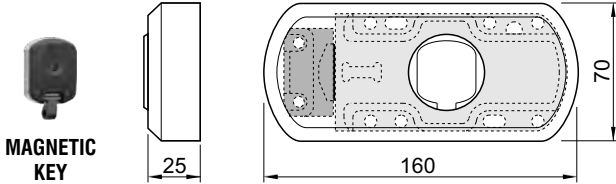

MG850 / MG850 S

- Montaggio a vista senza bisogno di dime.
- A richiesta chiave in KA, stessa chiave per più dispositivi, oppure chiave in MK, una chiave master e due slave.
- Serratura anti-picking a chiave magnetica.
- Protezione anti-taglio con barra in tungsteno.
- Apertura interna di sicurezza.