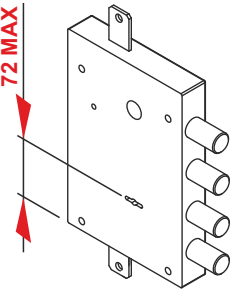

- X ATRA serie NS21/NS54
- X CERUTTI
- X CISA serie 57/73
- X ISEO serie 26/96
- X MOTTURA serie 36/40/41/45/68/72
- X SAAB
- X SICUREMME serie 2000/2022