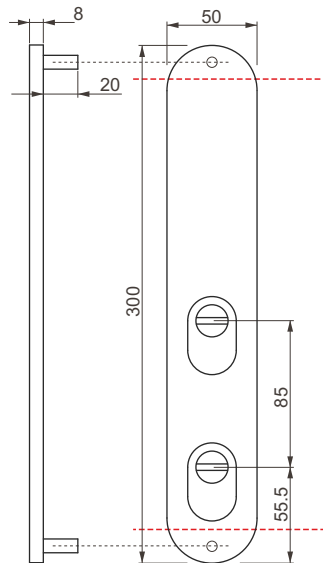

COLORI DISPONIBILI / COLOURS AVAILABLE

- T Cromo satinato / Satin Chrome
- L Ottone lucido / Bright Brass