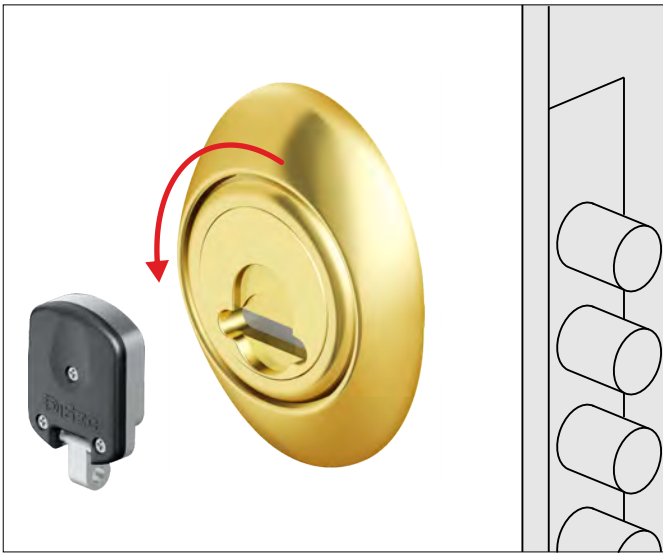

COLORI DISPONIBILI / COLOURS AVAILABLE

- Cromo Satinato / Satin Chrome (T)
- PVD Ottone / PVD Brass (2)