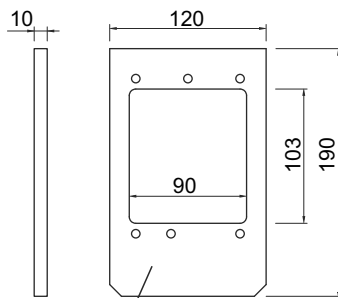

👁️ CHIAVI / KEYS

🔑 KM0006R key alike

IMBALLO / PACKAGING

📦 x 1

COLORI DISPONIBILI / COLOURS AVAILABLE

MB082

Max dimension:
103 x 90 mm
H 63 mm optional +10 +..

A2007
OPTIONAL