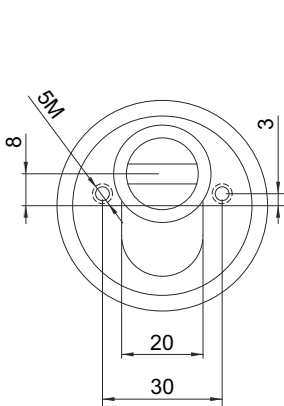

BD106..
X ASSA ABLOY