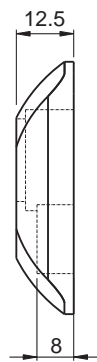

A3276
X ASSA

A3276
X CISA