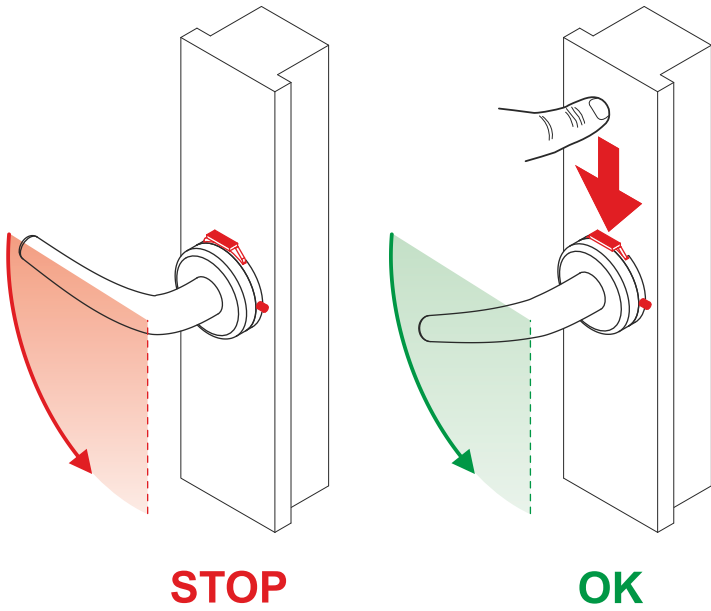

IMBALLO / PACKAGING

COLORI DISPONIBILI / COLOURS AVAILABLE

- **T** Cromo satinato / Satin Chrome
- **L** Ottone lucido / Bright Brass
- **N** Nero / Black