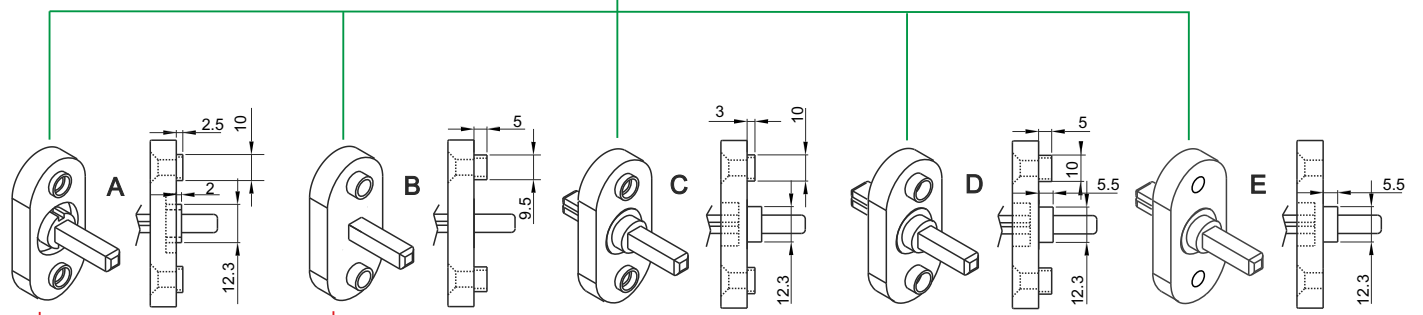

BMAR03..

BMAR03B18

BMAR03A18