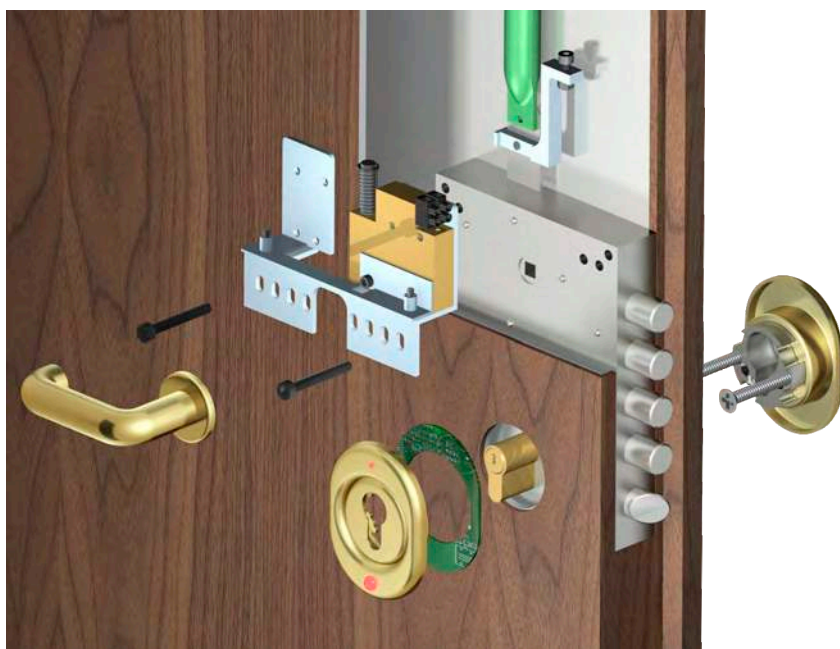

SRF01

OPTIONAL

LED

PAT. PEND.

Technical data see EL200
Per specifiche tecniche vedi EL200

- Indicatore luminoso a LED intermittente attivo 24h/24h
- Uscita collettore aperto
- Batteria litio 3V

- LED blinking round the clock (24/24h)
- Output open collector
- Lithium battery 3V

**ALARMED ELECTRONIC ESCUTCHEON WITH BAR LOCKING DEVICE (optional)
ALLARME CON BLOCCA ASTA (optional)**

**ELECTRONIC ESCUTCHEON WITH BAR LOCKING DEVICE
BLOCCA ASTA SENZA ALLARME**

PAT. PEND.

optional:
connection to
remote alarm

optional:
collegamento ad
allarme remoto

BA100

ADATTA PER SERRATURE
 x ATRA
 x CISA
 x CR
 x ESETY
 x MOTTURA
 x MULTILOCK
 x SECUREMME

Il montaggio del dispositivo di blocco della serratura è molto semplice e si adatta facilmente alle serrature più comuni sul mercato utilizzando i fori pre-esistenti. Il blocco delle aste della serratura interviene solo in caso di effrazione e solo in questo caso eliminando così i falsi allarmi e blocchi accidentali.

Installing the bar locking device is simple; it is easily adaptable to most common locks and it can be fitted directly in the existing screw holes.

The locking feature is activated only when the cylinder protector is damaged; this avoids false alarms to be involuntarily triggered.