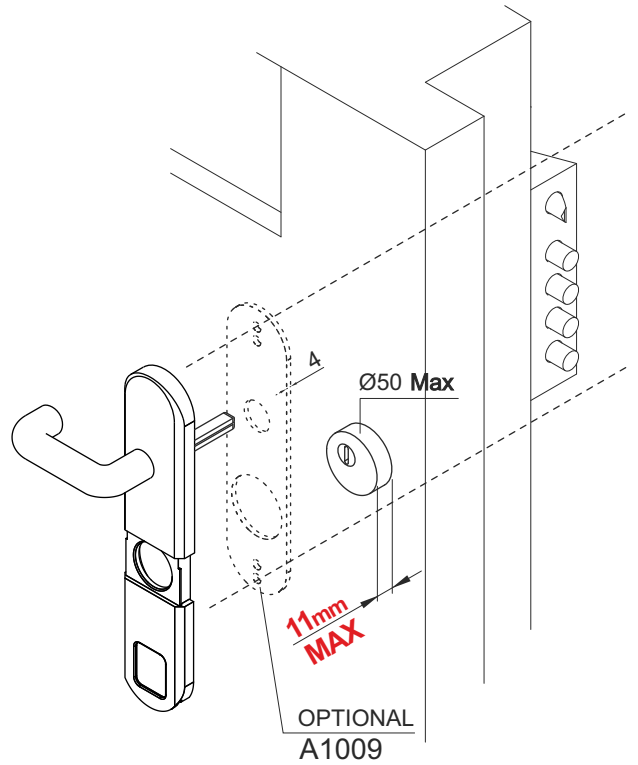

COLORI DISPONIBILI / COLOURS AVAILABLE

- Cromo Satinato / Satin Chrome (T)
- PVD Ottone / PVD Brass (2)

SPORGENZE PROTETTE / PROTRUSIONS COVERED

- Max. 11 mm
- Ø50 Max

SPessori / SPACERS

- A1009 5mm
  OPTIONAL