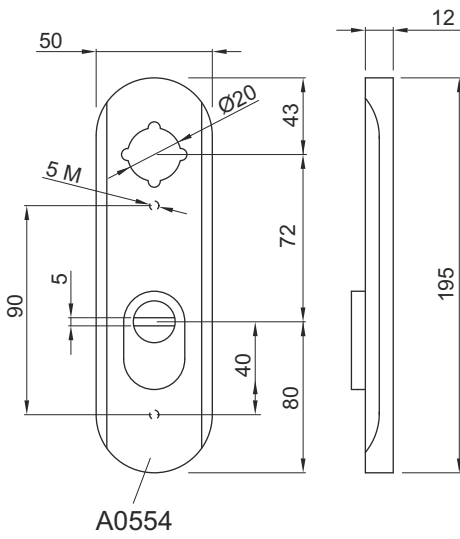

COLORI DISPONIBILI / COLOURS AVAILABLE

Nero / Black

SPORGENZE PROTETTE / PROTRUSIONS COVERED

Max. 14 mm