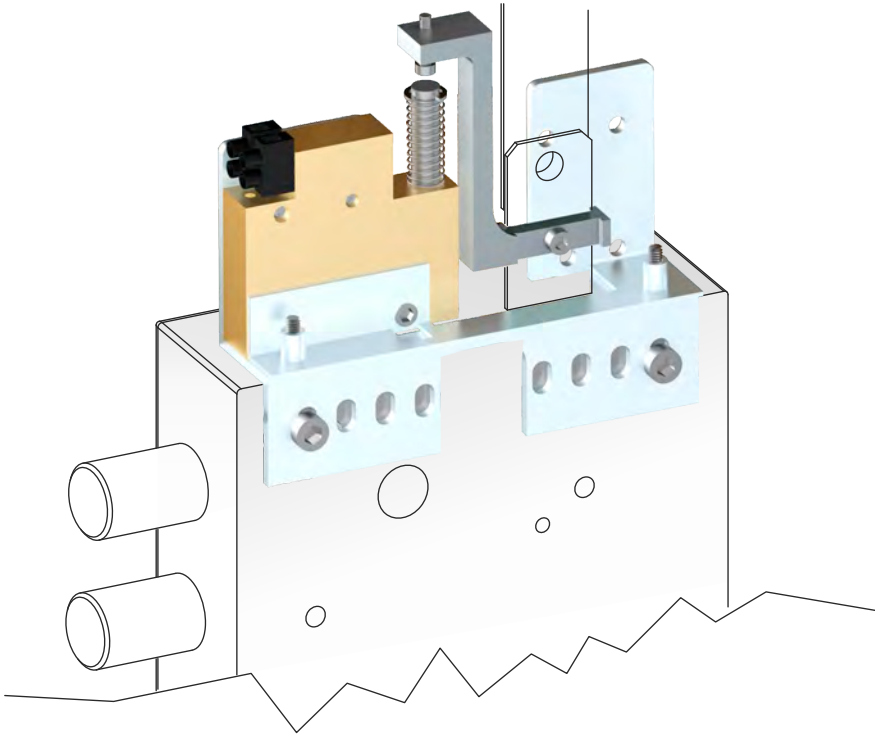

SRF01

OPTIONAL

LED

PAT. PEND.

Technical data see EL200
Per specifiche tecniche vedi EL200

- Indicatore luminoso a LED intermittente attivo 24h/24h
- Uscita collettore aperto
- Batteria litio 3V

- LED blinking round the clock (24/24h)
- Output open collector
- Lithium battery 3V

optional:
collegamento ad
allarme remoto

BA100

ADATTA PER SERRATURE
 x ATRA
 x CISA
 x CR
 x ESETY
 x MOTTURA
 x MULTILOCK
 x SECUREMME

Il montaggio del dispositivo di blocco della serratura è molto semplice e si adatta facilmente alle serrature più comuni sul mercato utilizzando i fori pre-esistenti. Il blocco delle aste della serratura interviene solo in caso di effrazione e solo in questo caso eliminando così i falsi allarmi e blocchi accidentali.

Installing the bar locking device is simple; it is easily adaptable to most common locks and it can be fitted directly in the existing screw holes.

The locking feature is activated only when the cylinder protector is damaged; this avoids false alarms to be involuntarily triggered.