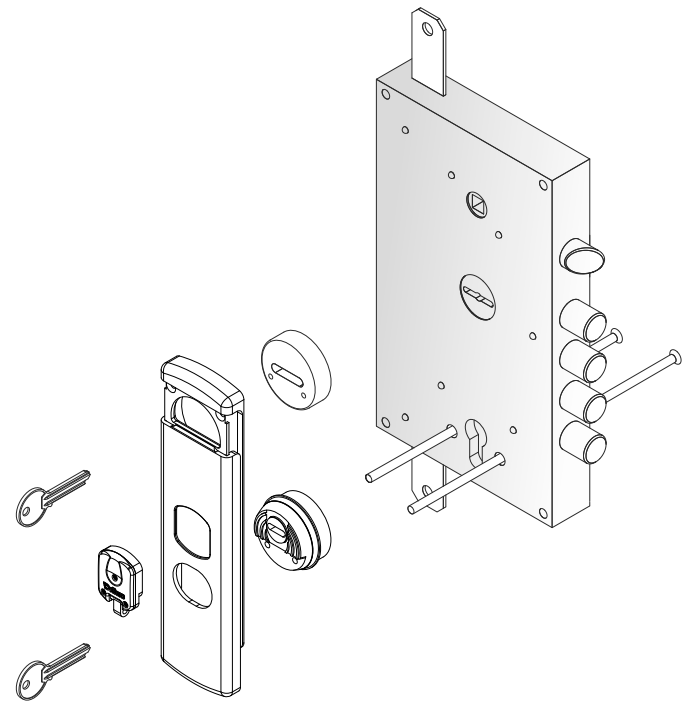

PROTEZIONE ANTI-TRAPANO / ANTI-DRILL PROTECTION

CHIAVI / KEYS

IMBALLO / PACKAGING

SPESSORI / SPACERS

COLORI DISPONIBILI / COLOURS AVAILABLE

- Cromo Satinato / Satin Chrome (T)
- PVD Ottone / PVD Brass (2)

VERSIONI SPECIALI / SPECIAL VERSIONS