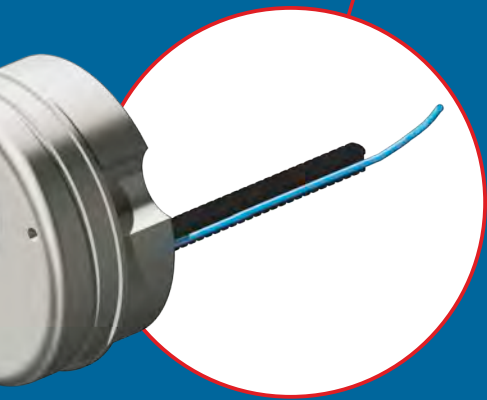

EL200N x serrature standard
EL300N x atra
EL200NCR x CR (38 DIN STND)