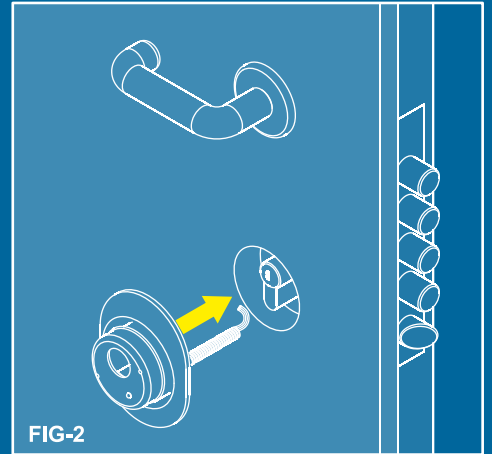

EL200N x serrature standard
EL300N x atra
EL200NCR x CR (38 DIN STND)