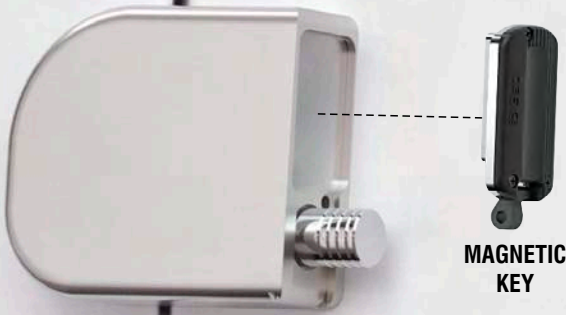

MG850 S (SOLO CHIUSURA A SCROCCO)

CHIUSURA A SCROCCO

MG845

- Montaggio a vista senza bisogno di dime.
- A richiesta chiave in KA, stessa chiave per più dispositivi, oppure chiave in MK, una chiave master e due slave.
- Serratura anti-picking a chiave magnetica.
- Cover in acciaio inox finitura satinata.

MG845

CHIUSO

APERTO

OPTIONAL

LOCALIZZAZIONE GPS

GSM/GPS TRACKER

MG840

- Montaggio facile.
- A richiesta chiave in KA, stessa chiave per più dispositivi, oppure chiave in MK, una chiave master e due slave.
- Serratura anti-picking a chiave magnetica.