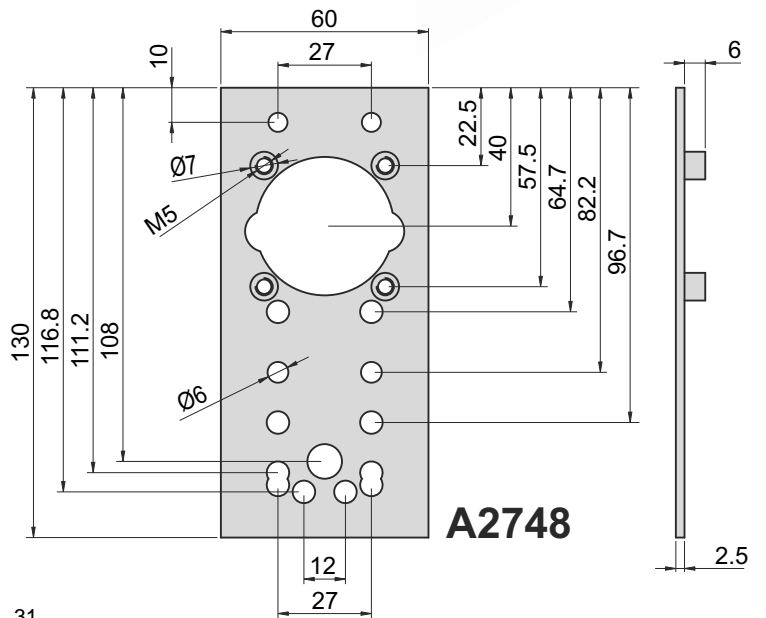

- X ATRA
- X CERRUTI
- X CISA
- X MOTTURA
- X MUL-T-LOCK
- X SECUREMME

OPTIONAL
A1774
257x65x2 mm

MG440DM

MG540DM

- X ATRA
- X CERRUTI
- X CISA
- X MOTTURA
- X MUL-T-LOCK
- X SECUREMME

- X YALE - BETA
1330565180
- X POTENT
1900NA