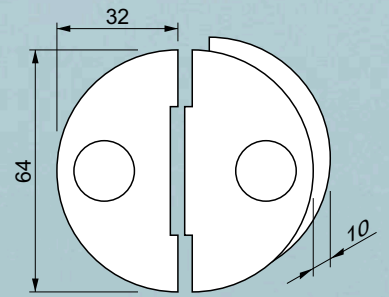

**PROTEZIONI PER
PORTE VETRO**