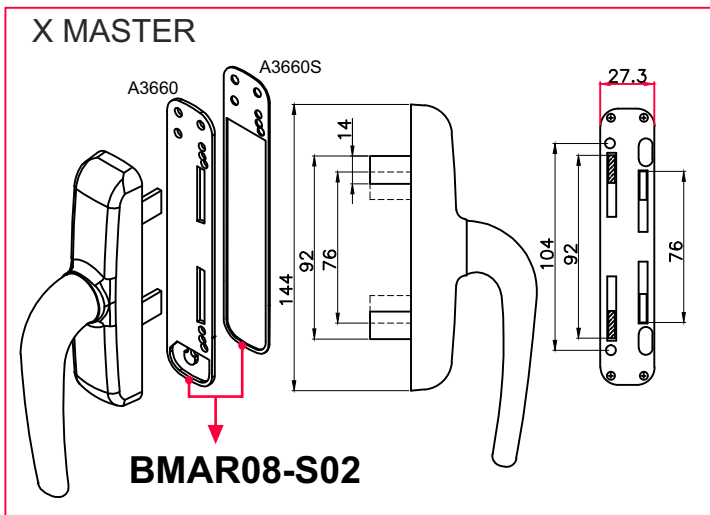

SERIE BMAR08.....