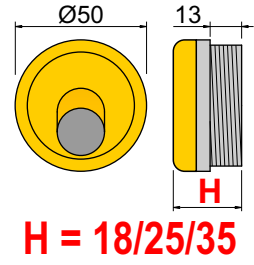

3G3F(H)..
x ATRA