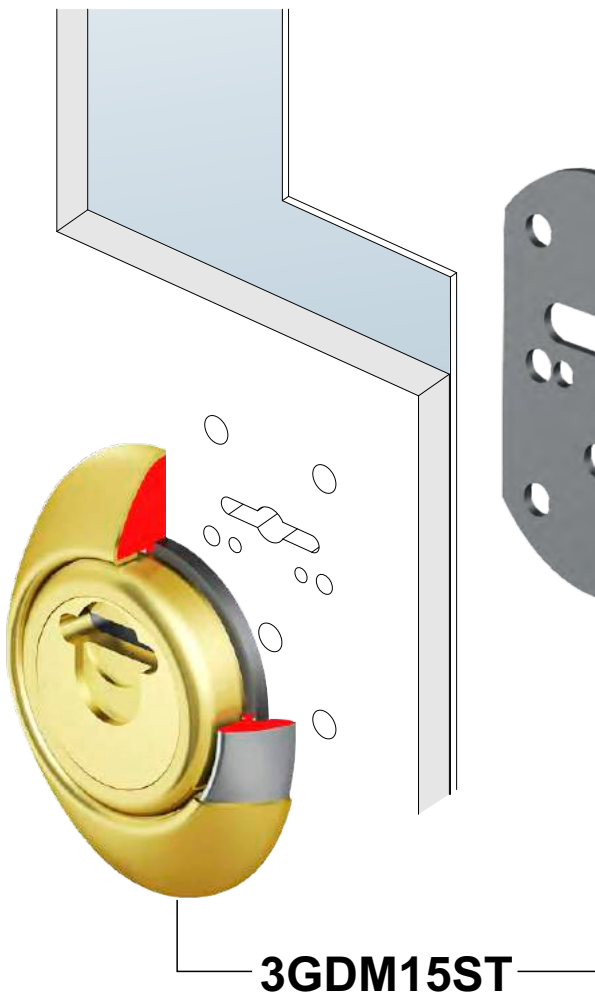

COLORI DISPONIBILI / COLOURS AVAILABLE

- Cromo Satinato / Satin Chrome (T)
- PVD Ottone / PVD Brass (2)