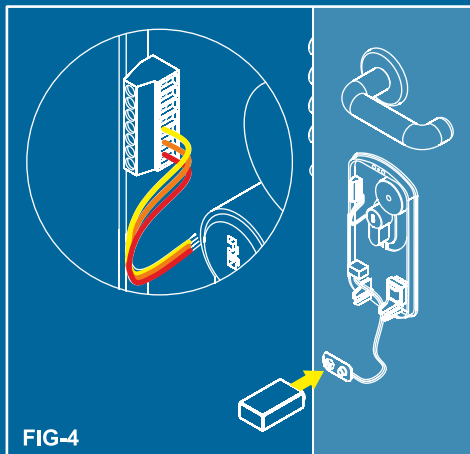

EL200N x serrature standard
EL300N x atra
EL200NCR x CR (38 DIN STND)