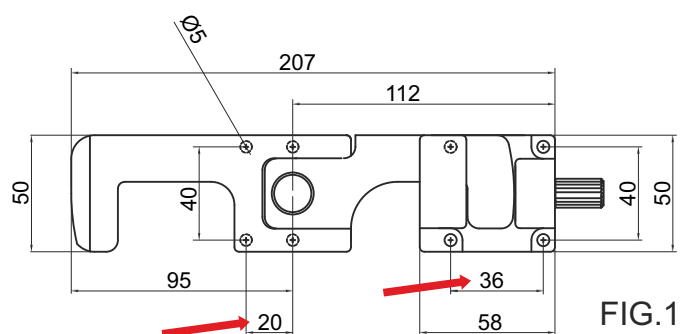

FIG.1

- Corpo in anticorodal e ossidazione anodica nera.
- Perni e pomoli in ottone.
- Molla in acciaio inox.
- Dotazione con 8 viti e 2 spessori da 1mm per allineare le due parti in caso di differenza di altezza.
- Spine di rotazione in acciaio temperato e rettificato.
- Il perno centrale di rotazione è in ottone e la sua sede è ovale, in questo modo può spostarsi assialmente per compensare giochi sugli scuri.
- Per quanto riguarda le persiane è in via di sviluppo un semplice blocco a combinazione che permette una ulteriore maggiore sicurezza. La combinazione può essere scelta dall'utente finale.
- Sempre nella versione per persiane la posizione delle viti per il bloccaggio può avere disposizione diversa vedi fig. 1.