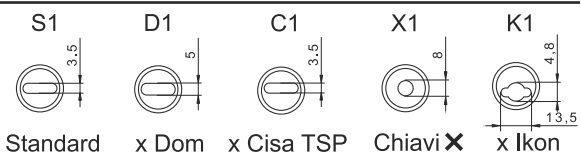

COLORI DISPONIBILI / COLOURS AVAILABLE

- Ⓣ Cromo satinato / Satin Chrome
- Ⓛ Ottone lucido / Bright Brass

COLORI DISPONIBILI / COLOURS AVAILABLE

Ⓜ IT Inox

SERIE BMAR08.....

LG80..

ROTORI DISPONIBILI / ROTORS AVAILABLE **PAG 147**