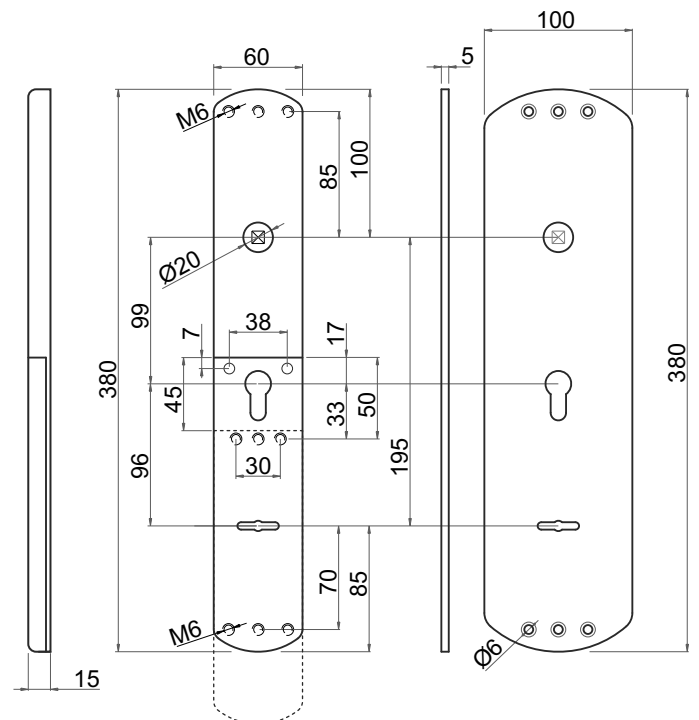

COLORI DISPONIBILI / COLOURS AVAILABLE

- Argento / Silver 6
- Oro / Gold 9
- Bronzo / Bronze 7
- PVD Ottone / PVD Brass 2