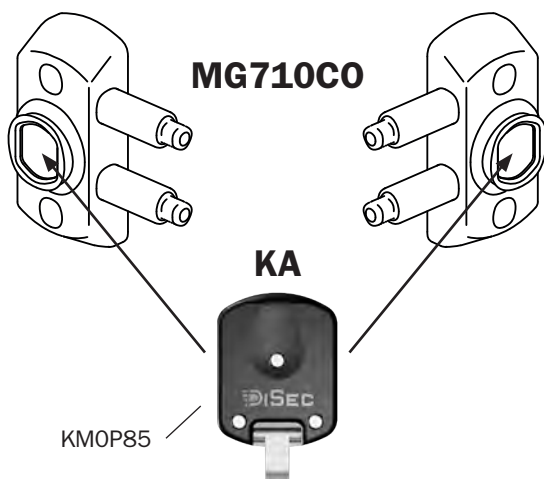

X Dom
su richiesta

RIF030

PROTEZIONI PER GARAGE E SERRANDE

Protectors for garage doors and roller shutters

MG710
 (dx / sx)

MG710C0

DN12C00

- X ANTONIOLI
- X CERRUTI
- X CR
- X IDM
- X MOTTURA
- X POTENT
- X CISA
- X ISEO