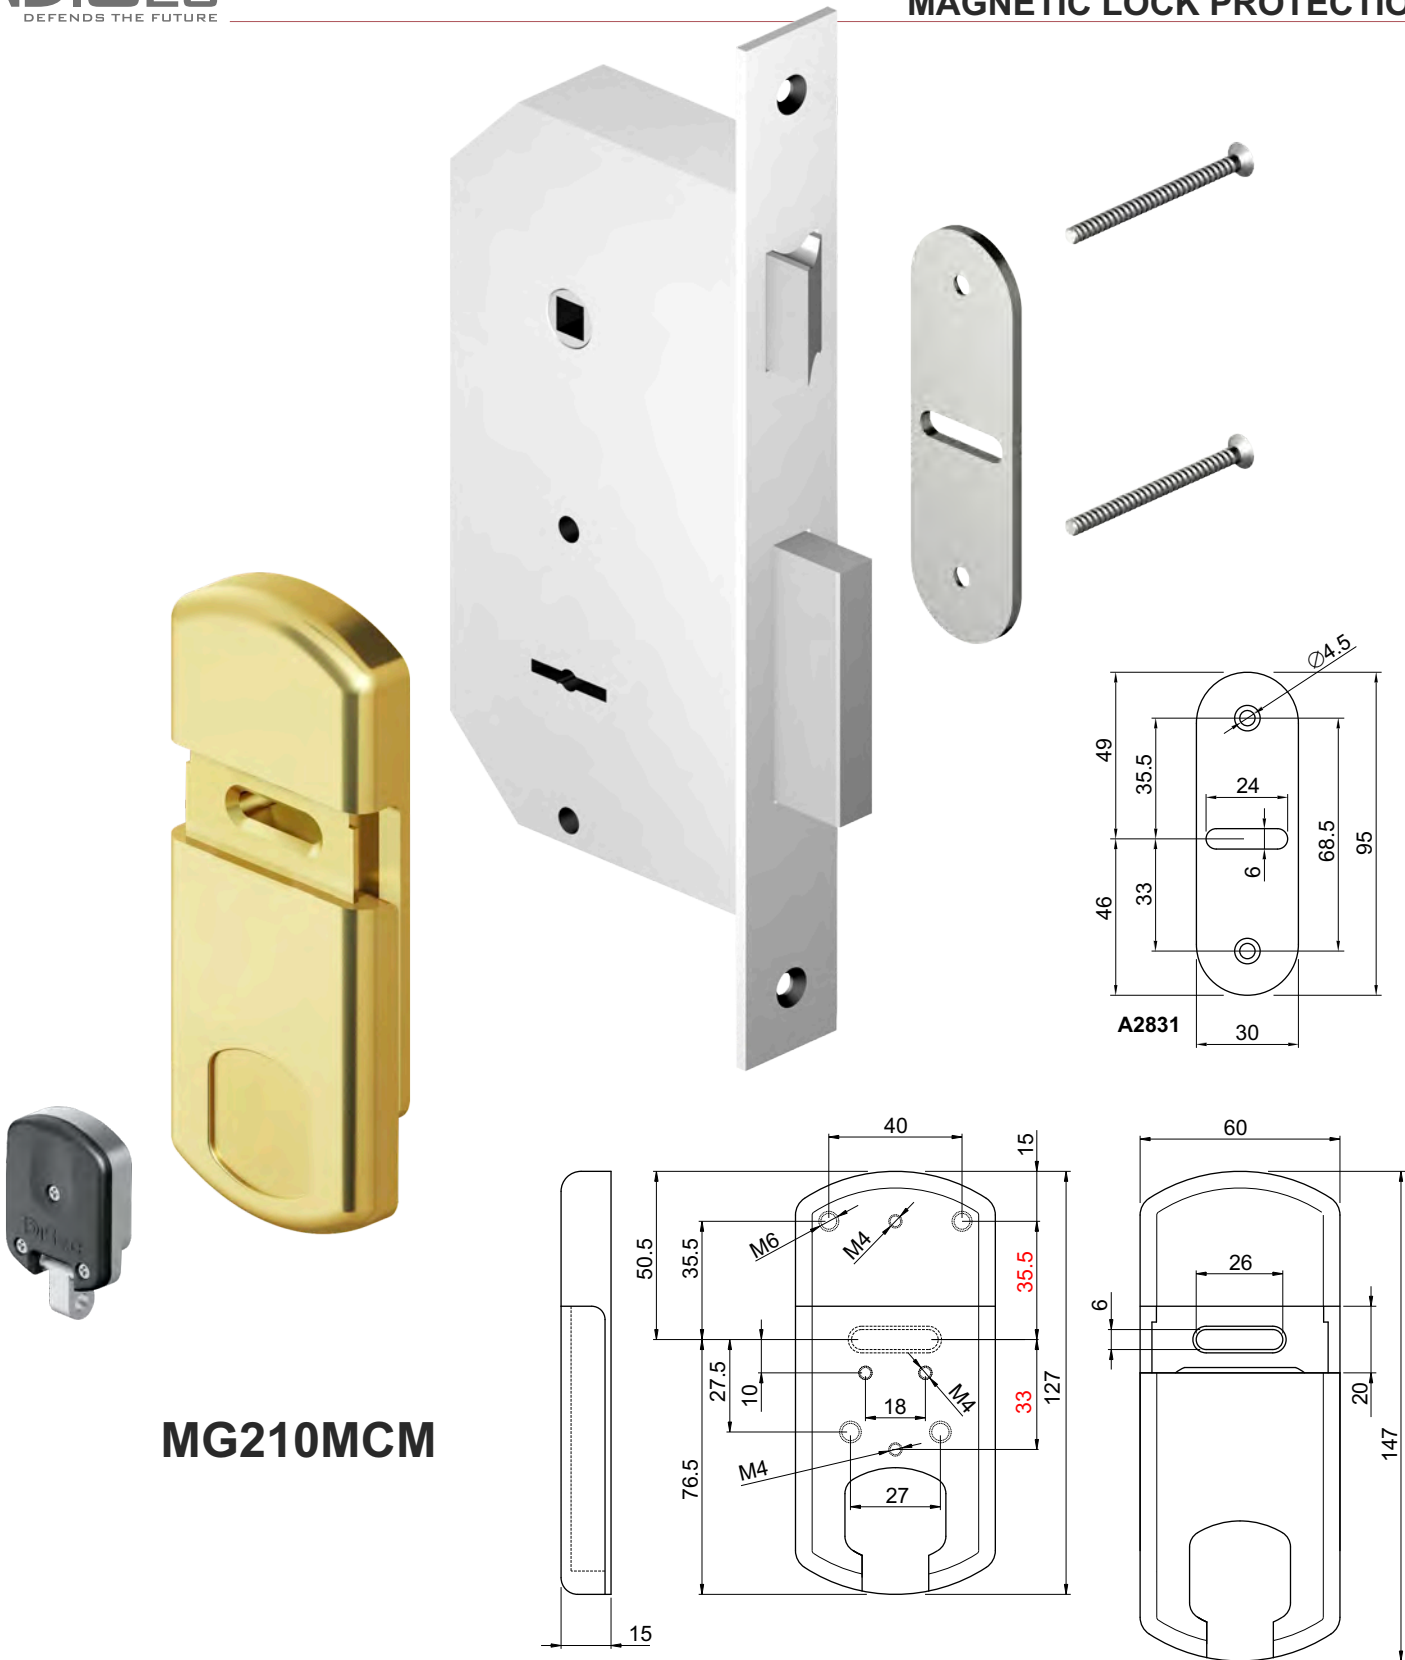

MG210MCM

VERSIONI SPECIALI / SPECIAL VERSIONS

KA chiavi uguali
KA key alike

MG210MCM / BC

CHIUSURA E APERTURA CON CHIAVE
LOCKING AND UNLOCKING WITH KEY

CHIAVI / KEYS

MAGNETIC KEY

IMBALLO / PACKAGING

x 1 +

COLORI DISPONIBILI / COLOURS AVAILABLE

- 2 PVD Ottone / PVD Brass
- 6 Argento / Silver
- 9 Oro / Gold