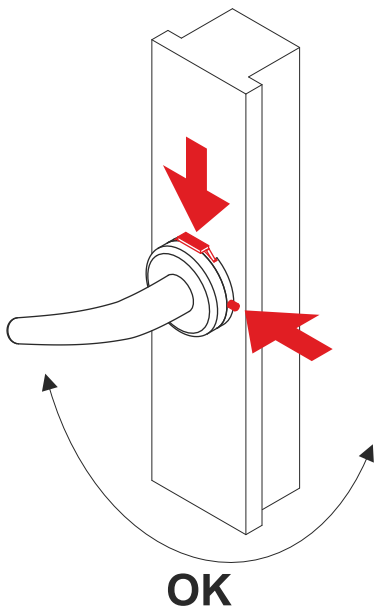

IMBALLO / PACKAGING

COLORI DISPONIBILI / COLOURS AVAILABLE

- **T** Cromo satinato / Satin Chrome
- **L** Ottone lucido / Bright Brass
- **N** Nero / Black