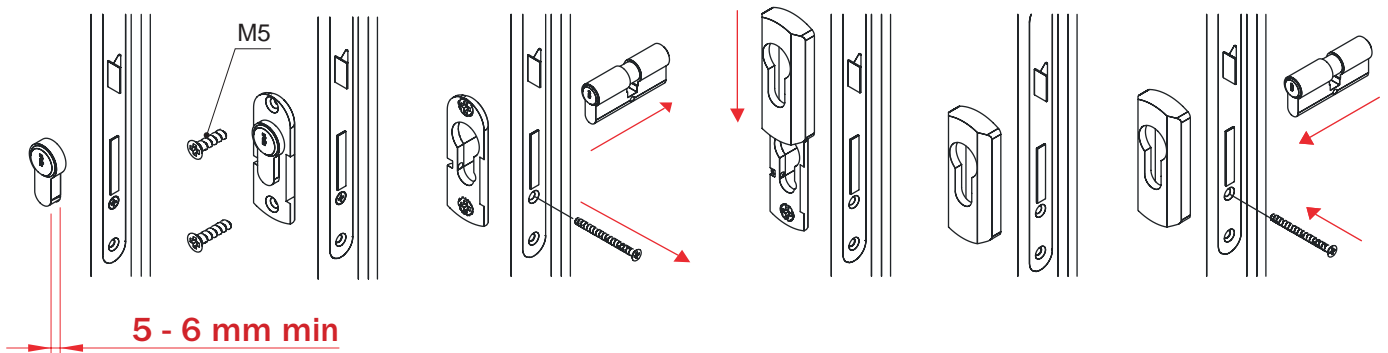

Colori e finiture disponibili / Colors and finishes available

C Cromo lucido / Bright Chrome	L Ottone lucido / Bright brass	B Bronzo / Bronze
T Cromo satinato / Satin Chrome	9 Oro opaco verniciato / Varnished Mat Gold	N Nero / Black
W Bianco RAL9010 / White RAL9010	2 PVD Ottone / PVD Brass	
6 Argento anodizzato / Anodized silver	A Champagne / Champagne	

Imballo / Packaging