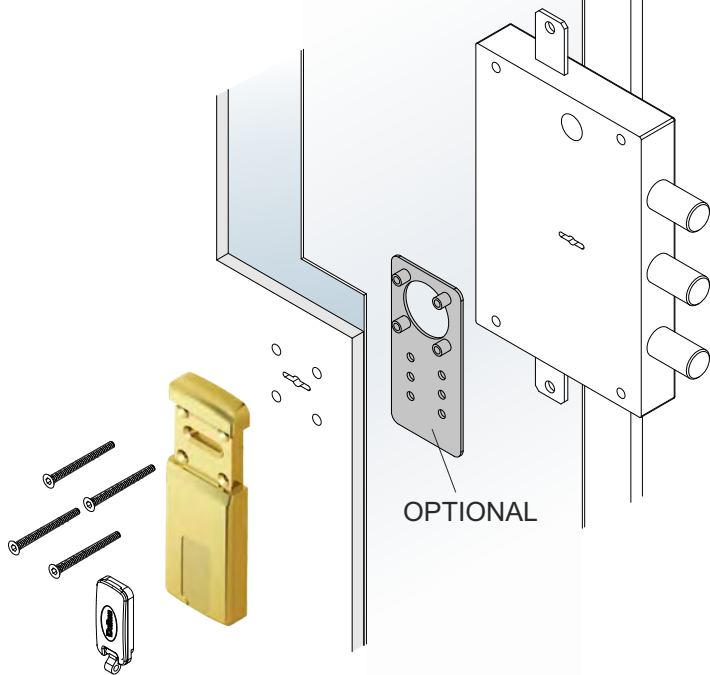

ESEMPI DI ANCORAGGIO

MG220 - MG310 - MG410