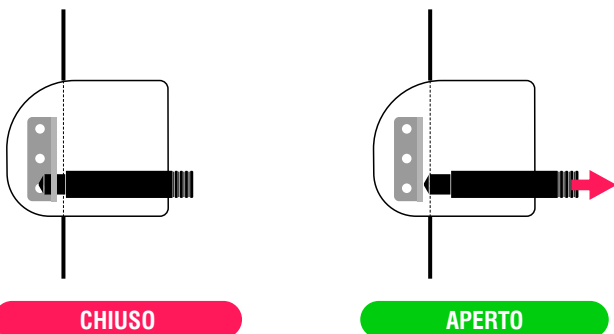

MG840

OPTIONAL

LOCALIZZAZIONE GPS

GSM/GPS TRACKER