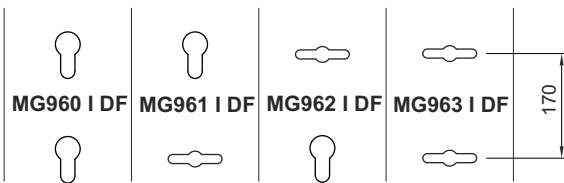

COLORI DISPONIBILI / COLOURS AVAILABLE

- Cromo Satinato / Satin Chrome (T)
- PVD Ottone / PVD Brass (2)

VERSIONI SPECIALI / SPECIAL VERSIONS

- KA chiavi uguali / KA key alike

PROTEZIONE ANTI-TRAPANO / ANTI-DRILL PROTECTION

SPORGENZE PROTETTE / PROTRUSIONS COVERED

CHIAVI / KEYS

IMBALLO / PACKAGING

SPessori / SPACERS