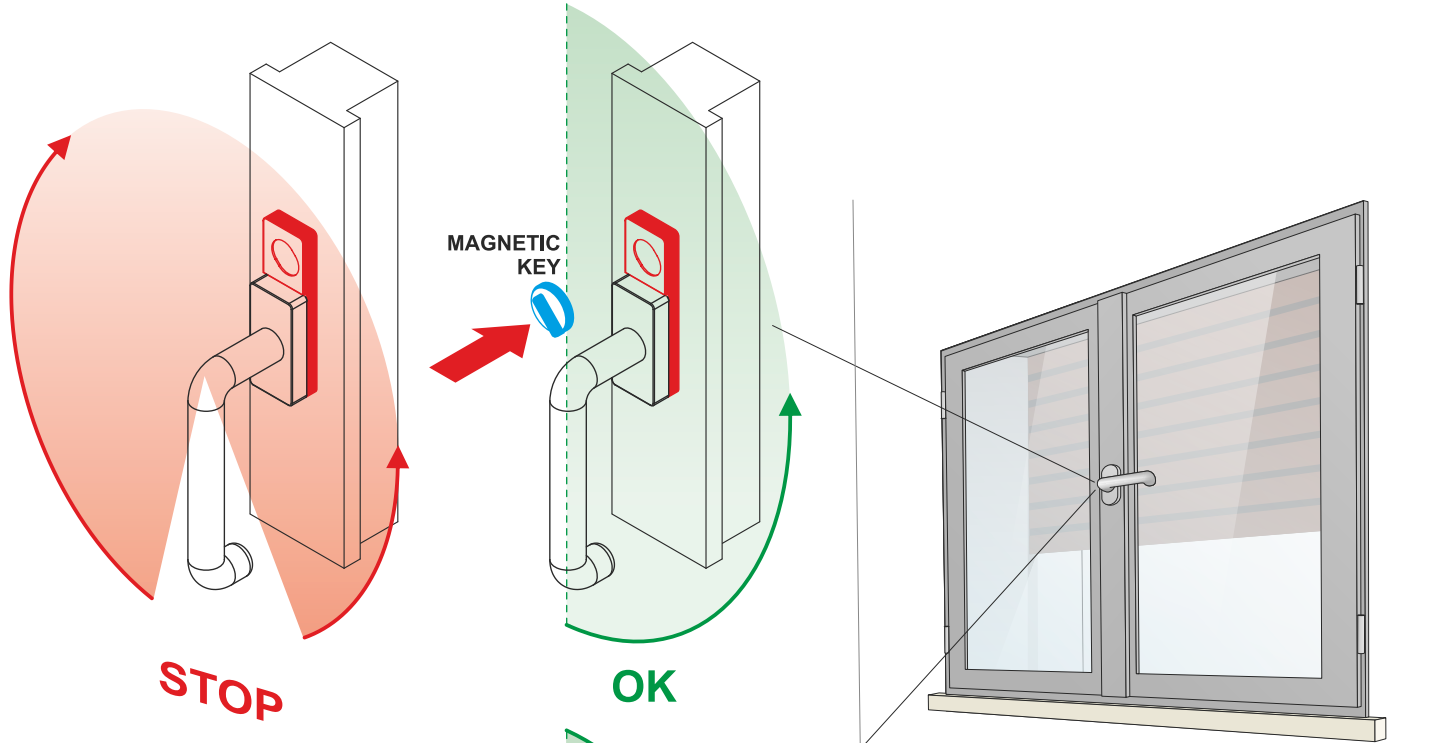

MAGNETIC KEY
OPTIONAL

BMAG01

COLORI DISPONIBILI / COLOURS AVAILABLE

- ① Cromo satinato / Satin Chrome
- ② PVD Ottone / PVD Brass