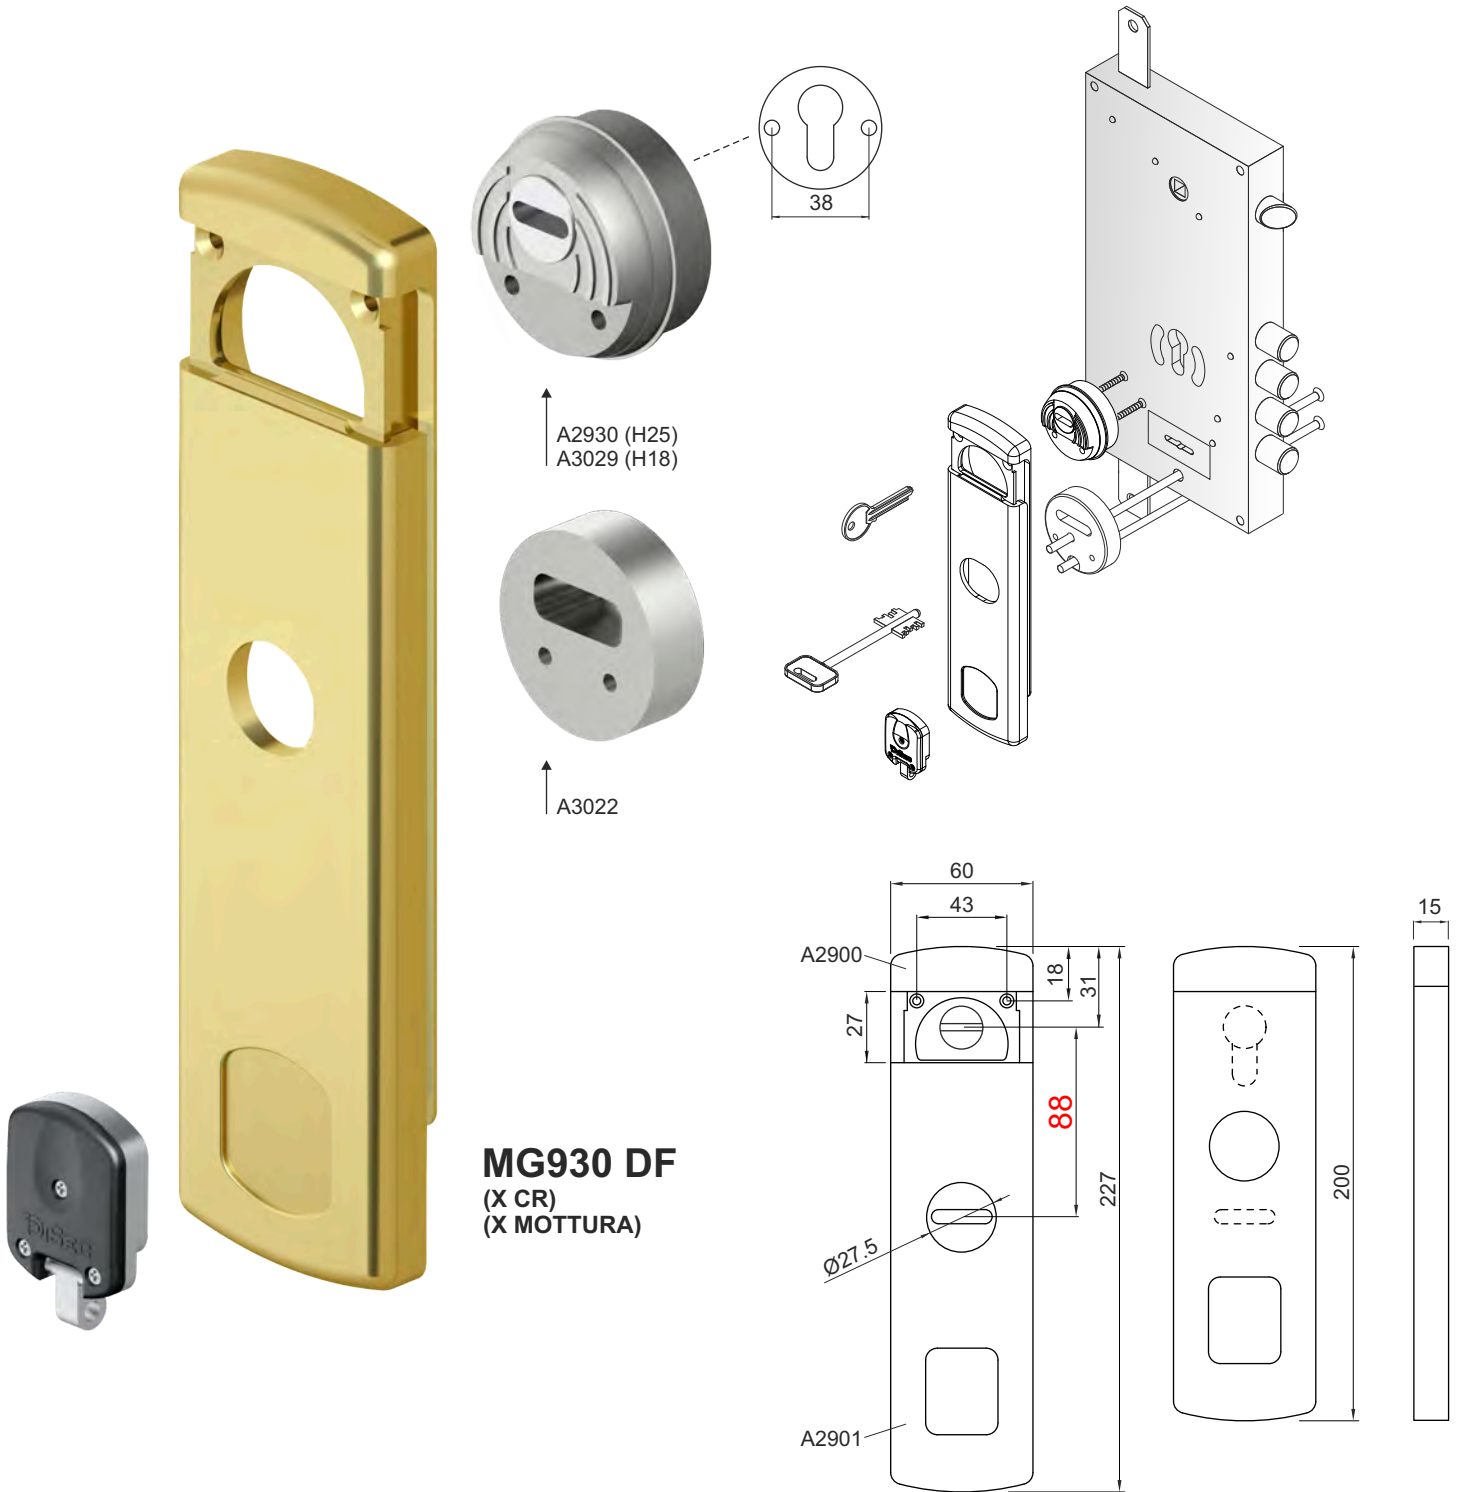

SPORGENZE PROTETTE / PROTRUSIONS COVERED

CHIAVI / KEYS

IMBALLO / PACKAGING

SPESSORI / SPACERS

MG930 DF
(X CR)
(X MOTTURA)

COLORI DISPONIBILI / COLOURS AVAILABLE

- Cromo Satinato / Satin Chrome (T)
- PVD Ottone / PVD Brass (2)