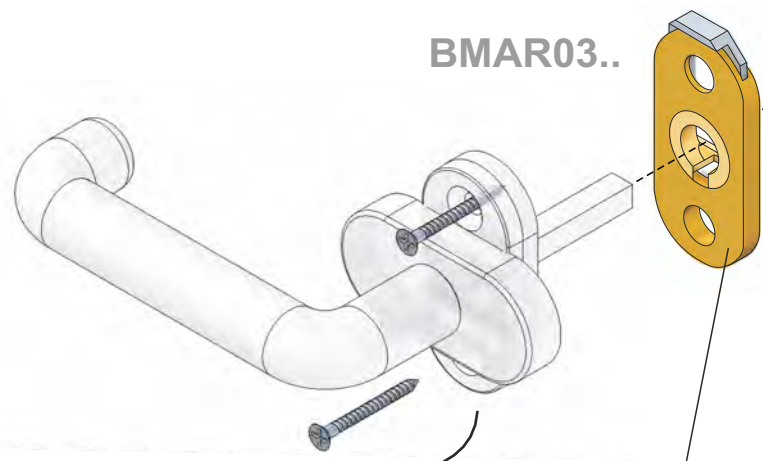

BMAR03..

BMAR03B18

BMAR03A18