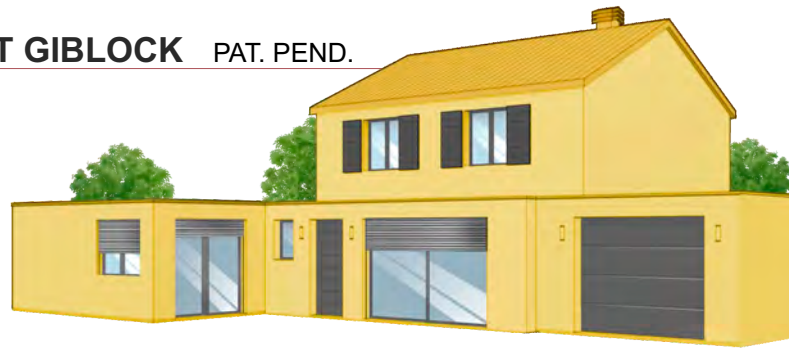

ROSTRI REGOLABILI / RESETTABLE HOOKS / CROCHET REGLABLE
COLORI DISPONIBILI / COLOURS AVAILABLE: **Nero / Black** **N**