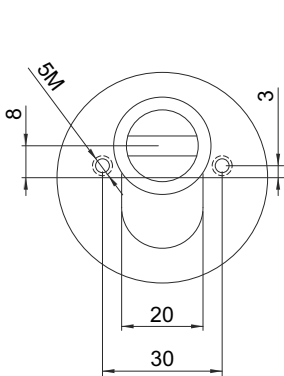

BD109..
X ASSA ABLOY

COLORI DISPONIBILI / COLOURS AVAILABLE

- Cromo lucido / Bright Chrome (C)
- Cromo satinato / Satin Chrome (T)
- PVD Ottone / PVD Brass (2)

IMBALLO / PACKAGING

ROTORI DISPONIBILI / ROTORS AVAILABLE

- S1 (3.5mm) Standard
- D1 (6mm) x Dom
- C1 (3.5mm) x Cisa TSP
- X1 (6mm) Chiavi a croce Cruciform keys
- K1 (4.8mm) x Ikon (13.5mm)