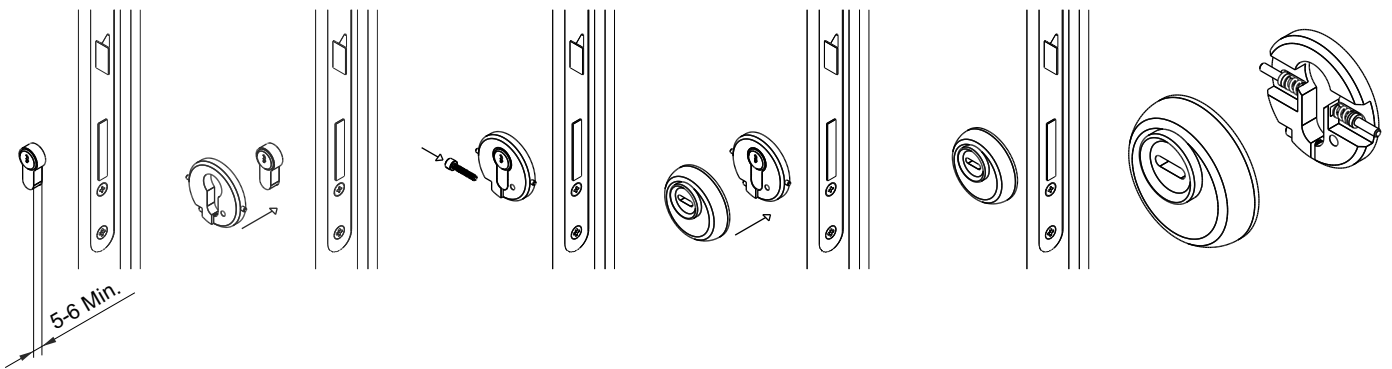

BD64..

COLORI DISPONIBILI / COLOURS AVAILABLE

- Cromo lucido / Bright Chrome **(C)**
- Cromo satinato / Satin Chrome **(T)**
- Bronzo / Bronze **(B)**
- Ottone lucido / Bright Brass **(L)**
- Nero / Black **(N)**
- Bianco Ral 9010 / White Ral 9010 **(W)**
- Marron Ral 8019 / Brown Ral 8019 **(M)**

Borchia di protezione da applicare a morsetto sul cilindro. Corpo e rotore temperati. Montaggio semplificato per il fai da te.

Surface mounted cylinder protector. Hardened body and rotor. Simplified fitting.

IMBALLO / PACKAGING

ROTORI DISPONIBILI / ROTORS AVAILABLE

D2 x Dom

ACCESSORI / ACCESSORIES (OPTIONAL)