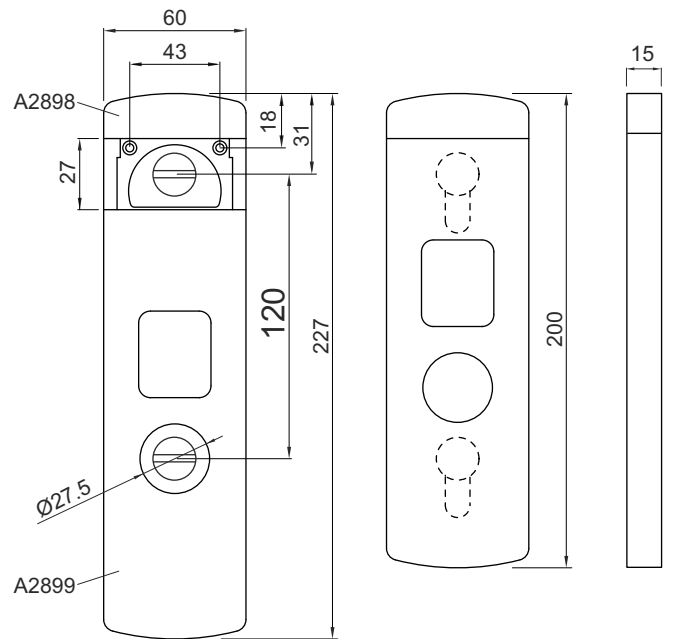

COLORI DISPONIBILI / COLOURS AVAILABLE

- Cromo Satinato / Satin Chrome (T)
- PVD Ottone / PVD Brass (2)

VERSIONI SPECIALI / SPECIAL VERSIONS

- KA chiavi uguali (KA key alike)

PROTEZIONE ANTI-TRAPANO / ANTI-DRILL PROTECTION

SPORGENZE PROTETTE / PROTRUSIONS COVERED

CHIAVI / KEYS

SPESSORI / SPACERS

IMBALLO / PACKAGING