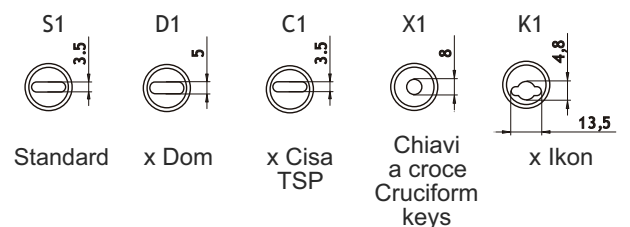

PROTEZIONE ANTI-TRAPANO / ANTI-DRILL PROTECTION

SPORGENZE PROTETTE / PROTRUSIONS COVERED

ROTORI DISPONIBILI / ROTORS AVAILABLE PAG 147