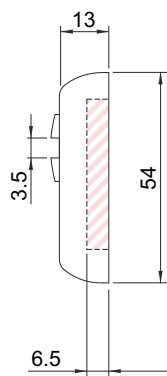

BD109..
X ASSA ABLOY

COLORI DISPONIBILI / COLOURS AVAILABLE

- Cromo lucido / Bright Chrome (C)
- Cromo satinato / Satin Chrome (T)
- PVD Ottone / PVD Brass (2)

IMBALLO / PACKAGING

ROTORI DISPONIBILI / ROTORS AVAILABLE

- S1 (3.5mm) Standard
- D1 (6mm) x Dom
- C1 (3.5mm) x Cisa TSP
- X1 (6mm) Chiavi a croce Cruciform keys
- K1 (4.8mm) x Ikon (13.5mm)