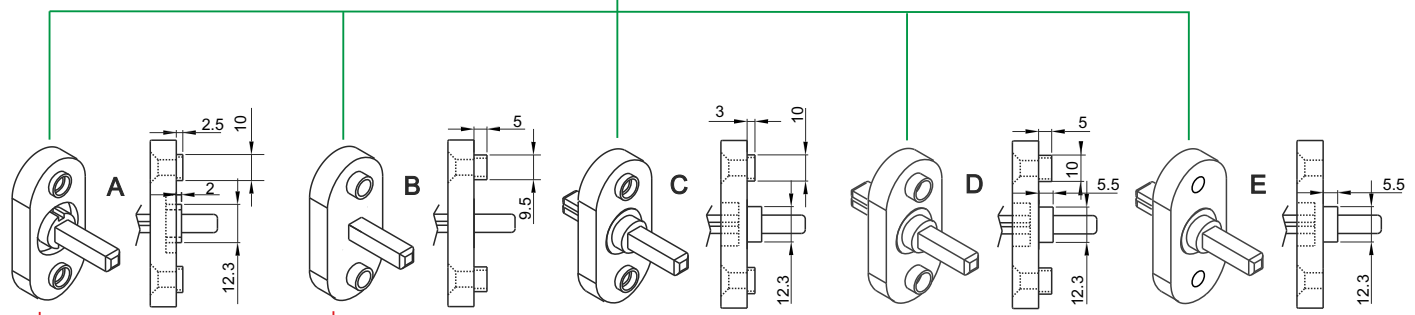

BMAR02..

BMAR02B18

BMAR02A18