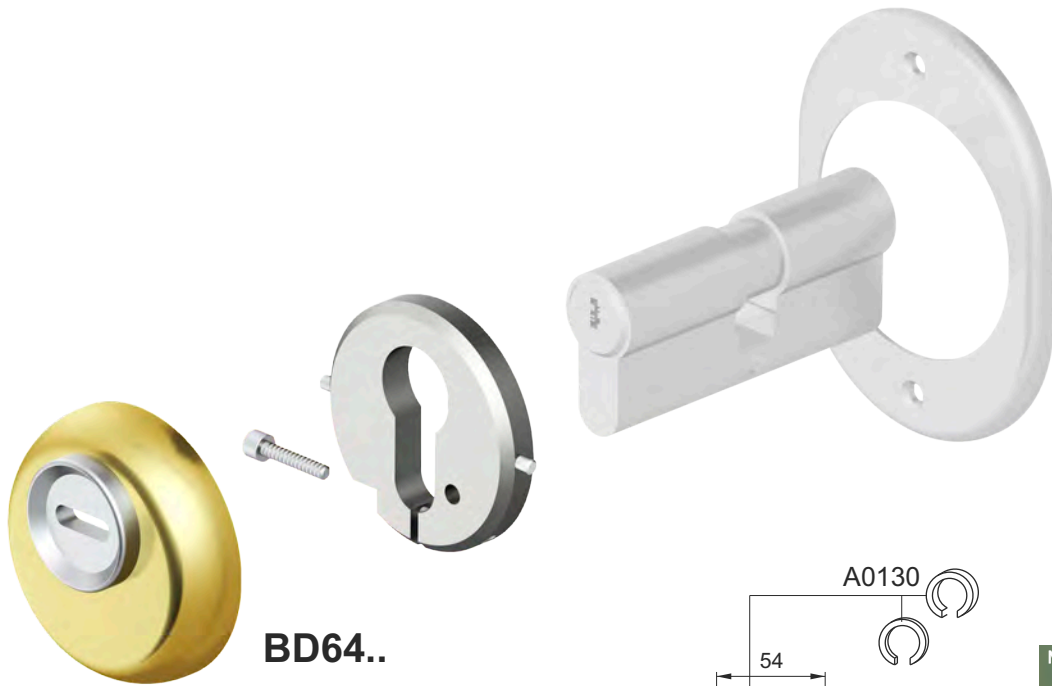

BD64..

COLORI DISPONIBILI / COLOURS AVAILABLE

- Cromo lucido / Bright Chrome **(C)**
- Cromo satinato / Satin Chrome **(T)**
- Bronzo / Bronze **(B)**
- Ottone lucido / Bright Brass **(L)**
- Nero / Black **(N)**
- Bianco Ral 9010 / White Ral 9010 **(W)**
- Marron Ral 8019 / Brown Ral 8019 **(M)**

Borchia di protezione da applicare a morsetto sul cilindro. Corpo e rotore temperati. Montaggio semplificato per il fai da te.

Surface mounted cylinder protector. Hardened body and rotor. Simplified fitting.

IMBALLO / PACKAGING

ROTORI DISPONIBILI / ROTORS AVAILABLE

D2 x Dom

ACCESSORI / ACCESSORIES (OPTIONAL)