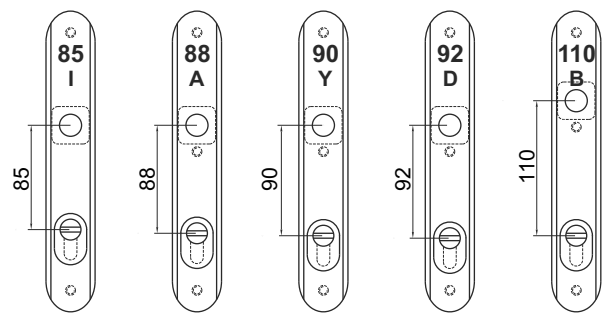

SPORGENZE PROTETTE / PROTRUSIONS COVERED

ROTORI DISPONIBILI / ROTORS AVAILABLE **PAG 147**

PROTEZIONE ANTI-TRAPANO / ANTI-DRILL PROTECTION

OP31..
35 mm

OP32..

OP35..

OP36..

COLORI DISPONIBILI / COLOURS AVAILABLE