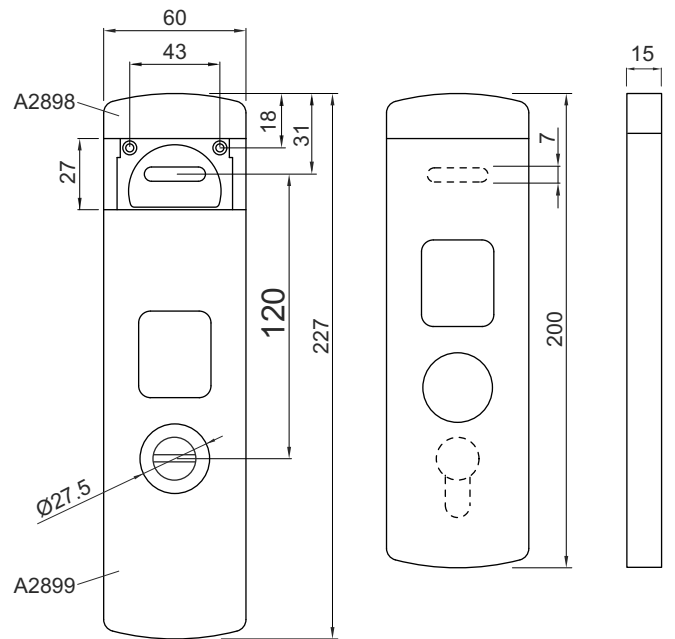

COLORI DISPONIBILI / COLOURS AVAILABLE

- Cromo Satinato / Satin Chrome (T)
- PVD Ottone / PVD Brass (2)

VERSIONI SPECIALI / SPECIAL VERSIONS

- KA chiavi uguali / KA key alike

PROTEZIONE ANTI-TRAPANO / ANTI-DRILL PROTECTION

SPORGENZE PROTETTE / PROTRUSIONS COVERED

CHIAVI / KEYS

SPESSORI / SPACERS

IMBALLO / PACKAGING