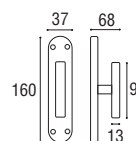

Ottone lucido verniciato	Cod. 08 OL 28	€ 27,20
Ottone naturale spazzolato	Cod. 08 ON 28	€ 27,20
Ottone anticato	Cod. 08 OA 28	€ 27,20
Ottone graffiato verniciato	Cod. 08 OG 28	€ 27,20
Ottone naturale burattato old	Cod. 08 OV 28	€ 27,20
Ottone brunito antico	Cod. 08 BA 28	€ 33,90
Ottone yesterday	Cod. 08 OY 28	€ 33,90
Ottone cromato satinato	Cod. 08 CS 28	€ 33,90
Ottone cromato lucido	Cod. 08 CL 28	€ 33,90
Ottone brunito forgiato	Cod. 08 BF 28	€ 33,90