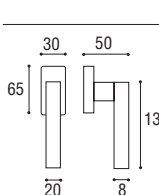

Martellina $\varnothing$ 7 con placca rettangolare
e impugnatura maniglia
Window handle $\varnothing$ 7 with rectangular plate

Cod. 177 CS 58 RQ SW
€ 37,70

Maniglia per finestra DK $\varnothing$ 7 x 40
rosetta rettangolare CO4 gioco metallico senza grano
Window handle DK $\varnothing$ 7 x 40 rectangular rose

Cod. 177 CS 35 CO4 RQ SW
€ 37,70

Su richiesta disponibile anche con: • Placca ovale • Rosetta tonda • Rosetta ovale
Available on request with: • Oval plate • Round rose • Oval rose