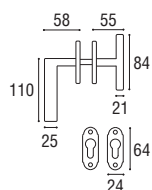

BILANCINO 7 SU ROSETTA E BOCCHETTA OVALINA PICCOLA V.V.

1425 - Bilancino rosetta e bocchetta ovalina piccola v.v.

Ottone lucido verniciato	Cod. 1425 OL 109-O	€ 36,60
Ottone naturale spazzolato	Cod. 1425 ON 109-O	€ 36,60
Ottone anticato	Cod. 1425 OA 109-O	€ 36,60
Ottone graffiato verniciato	Cod. 1425 OG 109-O	€ 36,60
Ottone naturale burattato old	Cod. 1425 OV 109-O	€ 36,60
Ottone brunito antico	Cod. 1425 BA 109-O	€ 40,30
Ottone yesterday	Cod. 1425 OY 109-O	€ 40,30
Ottone cromato satinato	Cod. 1425 CS 109-O	€ 40,30
Ottone cromato lucido	Cod. 1425 CL 109-O	€ 40,30

1425 - Bilancino rosetta e bocchetta ovalina piccola yale v.v.

Ottone lucido verniciato	Cod. 1425 OL 110-O	€ 36,60
Ottone naturale spazzolato	Cod. 1425 ON 110-O	€ 36,60
Ottone anticato	Cod. 1425 OA 110-O	€ 36,60
Ottone graffiato verniciato	Cod. 1425 OG 110-O	€ 36,60
Ottone naturale burattato old	Cod. 1425 OV 110-O	€ 36,60
Ottone brunito antico	Cod. 1425 BA 110-O	€ 40,30
Ottone yesterday	Cod. 1425 OY 110-O	€ 40,30
Ottone cromato satinato	Cod. 1425 CS 110-O	€ 40,30
Ottone cromato lucido	Cod. 1425 CL 110-O	€ 40,30