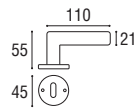

SERIE TALLIN

GUARNITURA Ø8 SU ROSETTA E BOCCHETTA TONDA V.V.

TALLIN - Rosetta e bocchetta tonda Ø 45 v.v.

Ottone lucido verniciato	Cod. 08 OL 16	€ 45,20
Ottone naturale spazzolato	Cod. 08 ON 16	€ 45,20
Ottone anticato	Cod. 08 OA 16	€ 45,20
Ottone graffiato verniciato	Cod. 08 OG 16	€ 45,20
Ottone naturale burattato old	Cod. 08 OV 16	€ 45,20
Ottone brunito antico	Cod. 08 BA 16	€ 55,20
Ottone yesterday	Cod. 08 OY 16	€ 55,20
Ottone cromato satinato	Cod. 08 CS 16	€ 55,20
Ottone cromato lucido	Cod. 08 CL 16	€ 55,20
Ottone brunito forgiato	Cod. 08 BF 16	€ 55,20

TALLIN - Rosetta e bocchetta tonda **yale** Ø 45 v.v.

Ottone lucido verniciato	Cod. 08 OL 17	€ 45,20
Ottone naturale spazzolato	Cod. 08 ON 17	€ 45,20
Ottone anticato	Cod. 08 OA 17	€ 45,20
Ottone graffiato verniciato	Cod. 08 OG 17	€ 45,20
Ottone naturale burattato old	Cod. 08 OV 17	€ 45,20
Ottone brunito antico	Cod. 08 BA 17	€ 55,20
Ottone yesterday	Cod. 08 OY 17	€ 55,20
Ottone cromato satinato	Cod. 08 CS 17	€ 55,20
Ottone cromato lucido	Cod. 08 CL 17	€ 55,20
Ottone brunito forgiato	Cod. 08 BF 17	€ 55,20

GUARNITURA Ø8 SU ROSETTA E BOCCHETTA OVALINA PICCOLA V.V.

TALLIN - Rosetta e bocchetta ovalina piccola v.v.