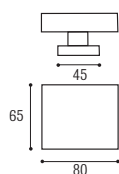

GALÀ POMOLO QUADRATO

Materiale: Zircal
 Material: Zircal

 Cromo satinato
 Satined chrome

FENIX - Pomolo singolo rettangolare mm. 65 x 80 centro porta su rosetta quadrata mm. 45 x 45
 FENIX - Rectangular knob mm. 65 x 80 fixed on square rose mm. 45 x 45