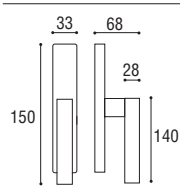

Maniglia con rosetta e bocchetta rettangolare
Door handle with rectangular rosette and key hole

Cod. 183 CS 16 RR
€ 44,60

Cod. 183 CL 16 RR
€ 44,60

Cod. 183 NO 16 RR
€ 44,60

Maniglia con rosetta e bocchetta yale rettangolare
Door handle with rectangular rosette and key hole yale

Cod. 183 CS 17 RR
€ 44,60

Cod. 183 CL 17 RR
€ 44,60

Cod. 183 NO 17 RR
€ 44,60

Cremonese EZ con placca rettangolare
e impugnatura maniglia
Window handle EZ with rectangular plate

Cod. 183 CS 59 RQ
€ 26,80

Cod. 183 CL 59 RQ
€ 26,80

Cod. 183 NO 59 RQ
€ 26,80

Cremonese EZ+7 con placca rettangolare
e impugnatura maniglia
Window handle EZ+7 with rectangular plate

Cod. 183 CS 60 RQ
€ 26,80

Cod. 183 CL 60 RQ
€ 26,80

Cod. 183 NO 60 RQ
€ 26,80

Martellina $\varnothing$ 7 con placca rettangolare
e impugnatura maniglia
Window handle $\varnothing$ 7 with rectangular plate

Cod. 183 CS 58 RQ
€ 26,80

Cod. 183 CL 58 RQ
€ 26,80

Cod. 183 NO 58 RQ
€ 26,80