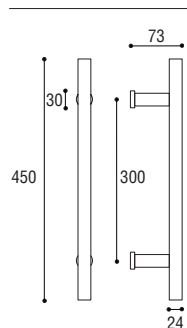

MANIGLIONE INTERASSE 300

Materiale: Ottone
Material: Brass

Cromo satinato
Satinated chrome

Cromo lucido
Polished chrome

Maniglione singolo
Door pull handle

Cod. 163 CS 42
€ 89,10

Cod. 163 CL 42
€ 89,10

Maniglione accoppiato per legno
Back to back pull handles for timber doors