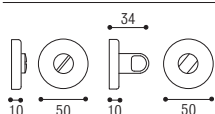

Nottolino wc completo su rosetta Ø 50 x 10 - \varnothing 6
Complete wc set on rose Ø 50 x 10 - \varnothing 6

Cod. 13 CS 86 111
€ 18,50

Cod. 13 CL 86 111
€ 18,50

Cod. 13 OL 86 111
€ 15,70

Cod. 13 OG 86 111
€ 15,70