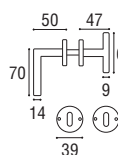

BILANCINO Ø8 SU ROSETTA E BOCCHETTA TONDA V.V.

1365M - Bilancino rosetta e bocchetta tonda Ø 39 v.v.

Ottone lucido verniciato	Cod. 1365 M OL 109	€ 27,30
Ottone naturale spazzolato	Cod. 1365 M ON 109	€ 27,30
Ottone anticato	Cod. 1365 M OA 109	€ 27,30
Ottone graffiato verniciato	Cod. 1365 M OG 109	€ 27,30
Ottone naturale burattato old	Cod. 1365 M OV 109	€ 27,30
Ottone brunito antico	Cod. 1365 M BA 109	€ 30,20
Ottone yesterday	Cod. 1365 M OY 109	€ 30,20
Ottone cromato satinato	Cod. 1365 M CS 109	€ 30,20
Ottone cromato lucido	Cod. 1365 M CL 109	€ 30,20