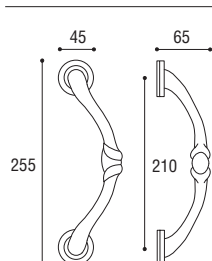

Maniglione singolo
Door pull handle

Cod. 22 CS 43
€ 45,40

Cod. 22 OL 43
€ 45,40

Cod. 22 BA 43
€ 45,40

Cod. 22 OY 43
€ 45,40