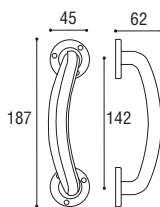

Ottone lucido verniciato	Cod. 1369 OL 43	€ 49,90
Ottone naturale spazzolato	Cod. 1369 ON 43	€ 49,90
Ottone anticato	Cod. 1369 OA 43	€ 49,90
Ottone graffiato verniciato	Cod. 1369 OG 43	€ 49,90
Ottone naturale burattato old	Cod. 1369 OV 43	€ 49,90
Ottone brunito antico	Cod. 1369 BA 43	€ 55,20
Ottone yesterday	Cod. 1369 OY 43	€ 55,20
Ottone cromato satinato	Cod. 1369 CS 43	€ 55,20
Ottone cromato lucido	Cod. 1369 CL 43	€ 55,20
Ottone brunito forgiato	Cod. 1369 BF 43	€ 55,20