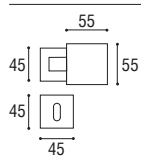

Cod. 01 CS 01 41 RQ
 € 53,50

Maniglia con placca rettangolare \varnothing 8 x 85 yale
 Door handle with rectangular plate \varnothing 8 x 85 yale

Cod. 01 CS 03 41 RQ
 € 53,50

Maniglia con rosetta e bocchetta quadrata
 Door handle with square rosette and key hole