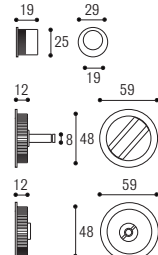

CARATTERISTICHE TECNICHE

- Facilità di montaggio con vite in testa
- Nessuna sporgenza porta
- Gancio serratura con rientro automatico in emergenza
- Ampia gamma di finiture
- Corpo serratura monoblocco pressofuso
- Corpo serratura chiusura ermetica

TECHNICAL INFORMATIONS

- Easy to assemble, with screw on top
- No projection on the door panel
- Lock hook with automatic release in case of emergency
- Various finishings available
- Die-casting monobloc lock central part
- lock central part with hermetic seal