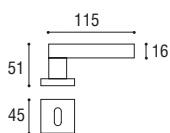

Maniglia con rosetta e bocchetta quadrata
Door handle with square rosette and key hole

Cod. 185 AG 16 RQ
€ 14,90

Maniglia con rosetta e bocchetta quadrata **yale**
Door handle with square rosette and key hole **yale**

Cod. 185 AG 17 RQ
€ 14,90