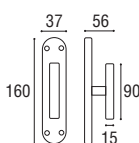

MARTELLINA 7 SU PLACCA OVALE V.V.

1527 - Martellina su placca ovale v.v.

Ottone lucido verniciato	Cod. 1527 OL 28	€ 21,60
Ottone naturale spazzolato	Cod. 1527 ON 28	€ 21,60
Ottone anticato	Cod. 1527 OA 28	€ 21,60
Ottone graffiato verniciato	Cod. 1527 OG 28	€ 21,60
Ottone naturale burattato old	Cod. 1527 OV 28	€ 21,60
Ottone brunito antico	Cod. 1527 BA 28	€ 23,90
Ottone yesterday	Cod. 1527 OY 28	€ 23,90
Ottone cromato satinato	Cod. 1527 CS 28	€ 23,90
Ottone cromato lucido	Cod. 1527 CL 28	€ 23,90