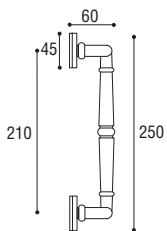

Maniglione singolo
Door pull handle

Cod. 17 OL 42
€ 40,30

Cod. 17 OS 42
€ 40,30

Cod. 17 OG 42
€ 40,30

Maniglione accoppiato
Back to back pull handles

Cod. 17 OL 42 LE
€ 80,60

Cod. 17 OS 42 LE
€ 80,60

Cod. 17 OG 42 LE
€ 80,60