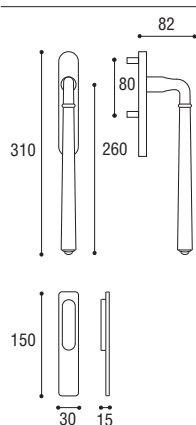

Maniglione singolo $\varnothing$ 10
con conchiglia
Single pull handle
for sliding door $\varnothing$ 10
with closed plate

Cod. 58 CS 39 17
€ 109,80

Cod. 58 CL 39 17
€ 109,80

Cod. 58 OL 39 17
€ 87,70

Cod. 58 OS 39 17
€ 87,70

Cod. 58 PV 39 17
€ 175,40

Cod. 58 OG 39 17
€ 87,70

Cod. 58 BA 39 17
€ 109,80

Maniglione doppio
accoppiato $\varnothing$ 10 yale
Back to back pull handles
for sliding doors $\varnothing$ 10,
cylinder hole

Cod. 58 CS 40 17
€ 219,60

Cod. 58 CL 40 17
€ 219,60

Cod. 58 OL 40 17
€ 175,40

Cod. 58 OS 40 17
€ 175,40

Cod. 58 PV 40 17
€ 350,80

Cod. 58 OG 40 17
€ 175,40

Cod. 58 BA 40 17
€ 219,60

Con meccanismo in metallo
With metallic mechanism