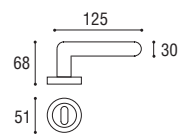

Cod. 21 OL 01
€ 60,50

Cod. 21 BA 01 PC
€ 70,00

Maniglia con placca \varnothing 8 x 85 **yale**
Door handle with plate \varnothing 8 x 85 **yale**

Cod. 21 OL 03
€ 60,50

Cod. 21 BA 03 PC
€ 70,00

Maniglia con rosetta e bocchetta
Door handle with rosette and key hole