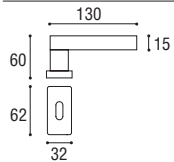

Maniglia con rosetta e bocchetta quadrata **yale**
Door handle with square rosette and key hole yale

Cod. 127 CL NO 17 RQ 50
€ 55,40

Cod. 127 CL BI 17 RQ 50
€ 55,40

Maniglia con rosetta e bocchetta rettangolare
Door handle with rectangular rosette and key hole