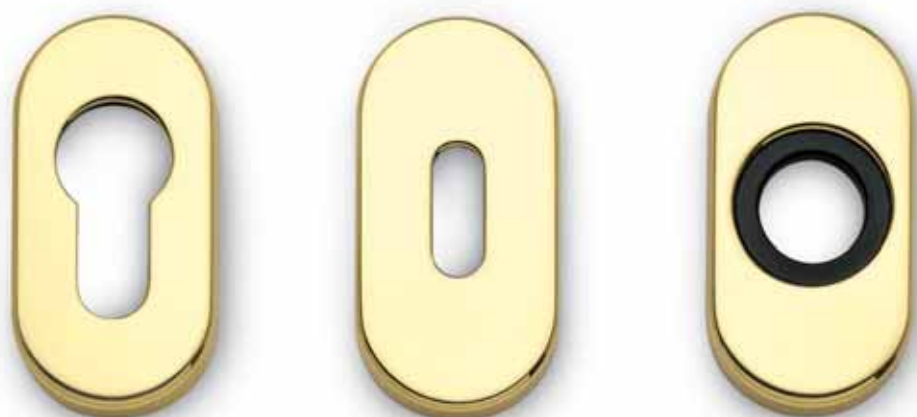

OVALI

Materiale: Ottone
Material: Brass

Cromo satinato
Satinated chrome

Cromo lucido
Polished chrome

Ottone lucido
Polished brass

Ottone graffiato
Scratched brass

Ottone yesterday
Yesterday brass

Brunito antico
Old burnished

Rettangolari copriviti **yale**
Rectangular escutcheon yale

Cod. 32 CS 56 RR € 6,10
Cod. 32 CL 56 RR € 6,10

Rettangolari copriviti patent
Rectangular escutcheon patent

Cod. 32 CS 57 RR € 6,10
Cod. 32 CL 57 RR € 6,10

Rosetta foro tondo
Rose

Cod. 32 CS 90 RR € 6,10
Cod. 32 CL 90 RR € 6,10

Ovali copriviti **yale**
Oval escutcheon yale

Cod. 32 CS 56 € 6,10
Cod. 32 CL 56 € 6,10
Cod. 32 OL 56 € 5,10
Cod. 32 OG 56 € 5,10
Cod. 32 OY 56 € 6,10
Cod. 32 BA 56 € 6,10

Ovali copriviti patent
Oval escutcheon patent

Cod. 32 CS 57 € 6,10
Cod. 32 CL 57 € 6,10
Cod. 32 OL 57 € 5,10
Cod. 32 OG 57 € 5,10
Cod. 32 OY 57 € 6,10
Cod. 32 BA 57 € 6,10

Rosetta foro tondo
Rose

Cod. 32 CS 90 € 6,10
Cod. 32 CL 90 € 6,10
Cod. 32 OL 90 € 5,10
Cod. 32 OG 90 € 5,10
Cod. 32 OY 90 € 6,10
Cod. 32 BA 90 € 6,10