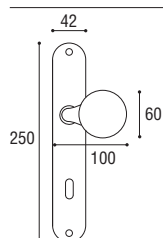

Maniglia con placca $\varnothing$ 8 x 90
Door handle with plate $\varnothing$ 8 x 90

Cod. 41 CS 01
€ 60,30

Cod. 41 OL 01
€ 50,40

Cod. 41 OG 01
€ 50,40