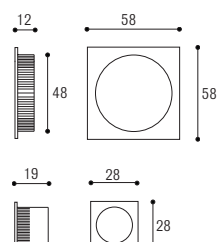

KIT 1A PITAGORA QUADRATO PER PORTE SCORREVOLI

Materiale: Zircal
Material: Zircal

Cromo satinato
Satined chrome

Cromo lucido
Polished chrome

Nero opaco
Black matt

Bianco opaco
White matt

Grigio grafite
Gray graphite

KIT 1A PITAGORA cieco:
2 incasso mm 48 e trascinatore
KIT 1A PITAGORA
for sliding door without key-hole

Cod. 98 CS 1A
€ 40,10

Cod. 98 CL 1A
€ 40,10

Cod. 98 NO 1A
€ 40,10

Cod. 98 BI 1A
€ 40,10

Cod. 98 GG 1A
€ 40,10