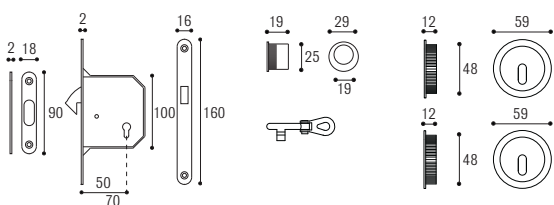

CARATTERISTICHE TECNICHE

- Facilità di montaggio con vite in testa
- Nessuna sporgenza porta
- Gancio serratura con rientro automatico in emergenza
- Ampia gamma di finiture
- Corpo serratura monoblocco pressofuso
- Corpo serratura chiusura ermetica

TECHNICAL INFORMATION

- Easy to assemble, with screw on top
- No projection on the door panel
- Lock hook with automatic release in case of emergency
- Various finishings available
- Die-casting monobloc lock central part
- lock central part with hermetic seal