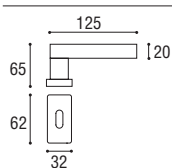

Cod. 166 CS 01 RQ
€ 45,10

Maniglia con placca rettangolare \varnothing 8 x 85 yale
Door handle with rectangular plate \varnothing 8 x 85 yale

Cod. 166 CS 03 RQ
€ 45,10

Maniglia con rosetta e bocchetta quadrata
Door handle with square rosette and key hole