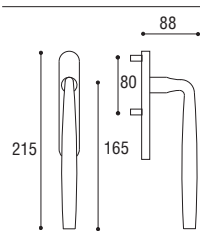

Maniglione singolo $\varnothing$ 10
con conchiglia
Single pull handle
for sliding door $\varnothing$ 10
with closed plate

Cod. 58 CS 39 CT
€ 93,30

Cod. 58 CL 39 CT
€ 93,30

Cod. 58 OL 39 CT
€ 77,60

Cod. 58 OS 39 CT
€ 77,60

Cod. 58 PV 39 CT
€ 155,20

Cod. 58 OG 39 CT
€ 77,60

Cod. 58 BA 39 CT
€ 93,30

Maniglione doppio
accoppiato $\varnothing$ 10 yale
Back to back pull handles
for sliding doors $\varnothing$ 10,
cylinder hole

Cod. 58 CS 40 CT
€ 186,60

Cod. 58 CL 40 CT
€ 186,60

Cod. 58 OL 40 CT
€ 155,20

Cod. 58 OS 40 CT
€ 155,20

Cod. 58 PV 40 CT
€ 310,40

Cod. 58 OG 40 CT
€ 155,20

Cod. 58 BA 40 CT
€ 186,60

Con meccanismo in metallo
With metallic mechanism