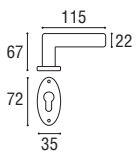

GUARNITURA $\varnothing$ 8 SU ROSETTA E BOCCHETTA OVALE V.V.

1593 - Rosetta e bocchetta ovale v.v.

Ottone lucido verniciato	Cod. 1593 OL 22	€ 31,50
Ottone naturale spazzolato	Cod. 1593 ON 22	€ 31,50
Ottone anticato	Cod. 1593 OA 22	€ 31,50
Ottone graffiato verniciato	Cod. 1593 OG 22	€ 31,50
Ottone naturale burattato old	Cod. 1593 OV 22	€ 31,50
Ottone brunito antico	Cod. 1593 BA 22	€ 34,40
Ottone yesterday	Cod. 1593 OY 22	€ 34,40
Ottone cromato satinato	Cod. 1593 CS 22	€ 34,40
Ottone cromato lucido	Cod. 1593 CL 22	€ 34,40

1593 - Rosetta e bocchetta ovale **yale** v.v.

Ottone lucido verniciato	Cod. 1593 OL 23	€ 31,50
Ottone naturale spazzolato	Cod. 1593 ON 23	€ 31,50
Ottone anticato	Cod. 1593 OA 23	€ 31,50
Ottone graffiato verniciato	Cod. 1593 OG 23	€ 31,50
Ottone naturale burattato old	Cod. 1593 OV 23	€ 31,50
Ottone brunito antico	Cod. 1593 BA 23	€ 34,40
Ottone yesterday	Cod. 1593 OY 23	€ 34,40
Ottone cromato satinato	Cod. 1593 CS 23	€ 34,40
Ottone cromato lucido	Cod. 1593 CL 23	€ 34,40