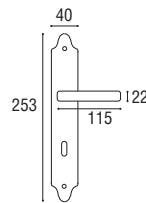

GUARNITURA SU PLACCA SAGOMATA

1593 - Placca sagomata $\varnothing$ 8x90

Ottone lucido verniciato	Cod. 1593 OL 01 PLS	€ 31,50
Ottone naturale spazzolato	Cod. 1593 ON 01 PLS	€ 31,50
Ottone anticato	Cod. 1593 OA 01 PLS	€ 31,50
Ottone graffiato verniciato	Cod. 1593 OG 01 PLS	€ 31,50
Ottone naturale burattato old	Cod. 1593 OV 01 PLS	€ 31,50
Ottone brunito antico	Cod. 1593 BA 01 PLS	€ 34,40
Ottone yesterday	Cod. 1593 OY 01 PLS	€ 34,40
Ottone cromato satinato	Cod. 1593 CS 01 PLS	€ 34,40
Ottone cromato lucido	Cod. 1593 CL 01 PLS	€ 34,40

1593 - Placca sagomata $\varnothing$ 8x70

Ottone lucido verniciato	Cod. 1593 OL 02 PLS	€ 31,50
Ottone naturale spazzolato	Cod. 1593 ON 02 PLS	€ 31,50
Ottone anticato	Cod. 1593 OA 02 PLS	€ 31,50
Ottone graffiato verniciato	Cod. 1593 OG 02 PLS	€ 31,50
Ottone naturale burattato old	Cod. 1593 OV 02 PLS	€ 31,50
Ottone brunito antico	Cod. 1593 BA 02 PLS	€ 34,40
Ottone yesterday	Cod. 1593 OY 02 PLS	€ 34,40
Ottone cromato satinato	Cod. 1593 CS 02 PLS	€ 34,40
Ottone cromato lucido	Cod. 1593 CL 02 PLS	€ 34,40

1593 - Placca sagomata $\varnothing$ 8x85 **yale**

Ottone lucido verniciato	Cod. 1593 OL 03 PLS	€ 31,50
Ottone naturale spazzolato	Cod. 1593 ON 03 PLS	€ 31,50
Ottone anticato	Cod. 1593 OA 03 PLS	€ 31,50
Ottone graffiato verniciato	Cod. 1593 OG 03 PLS	€ 31,50
Ottone naturale burattato old	Cod. 1593 OV 03 PLS	€ 31,50
Ottone brunito antico	Cod. 1593 BA 03 PLS	€ 34,40
Ottone yesterday	Cod. 1593 OY 03 PLS	€ 34,40
Ottone cromato satinato	Cod. 1593 CS 03 PLS	€ 34,40
Ottone cromato lucido	Cod. 1593 CL 03 PLS	€ 34,40