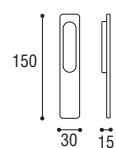

Cod. 58 CL 39 CT
€ 93,30

Cod. 58 OL 39 CT
€ 77,60

Cod. 58 OS 39 CT
€ 77,60

Cod. 58 PV 39 CT
€ 155,20

Cod. 58 OG 39 CT
€ 77,60

Cod. 58 BA 39 CT
€ 93,30

Maniglione doppio
accoppiato \varnothing 10 yale
Back to back pull handles
for sliding doors \varnothing 10,
cylinder hole