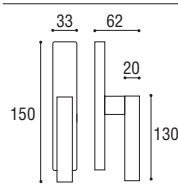

Maniglia con rosetta e bocchetta rettangolare
Door handle with rectangular rosette and key hole

Cod. 153 CC 16 RR Cod. 153 CS 16 RR Cod. 153 CL 16 RR Cod. 153 NO 16 RR
€ 38,10 € 38,10 € 38,10 € 38,10

Maniglia con rosetta e bocchetta *yale* rettangolare
Door handle with rectangular rosette and key hole yale

Cod. 153 CC 17 RR Cod. 153 CS 17 RR Cod. 153 CL 17 RR Cod. 153 NO 17 RR
€ 38,10 € 38,10 € 38,10 € 38,10