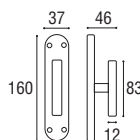

MARTELLINA Ø7 SU PLACCA OVALE V.V.

1367 - Martellina su placca ovale v.v.

Ottone lucido verniciato	Cod. 1367 OL 28	€ 17,20
Ottone naturale spazzolato	Cod. 1367 ON 28	€ 17,20
Ottone anticato	Cod. 1367 OA 28	€ 17,20
Ottone graffiato verniciato	Cod. 1367 OG 28	€ 17,20
Ottone naturale burattato old	Cod. 1367 OV 28	€ 17,20
Ottone brunito antico	Cod. 1367 BA 28	€ 18,90
Ottone yesterday	Cod. 1367 OY 28	€ 18,90
Ottone cromato satinato	Cod. 1367 CS 28	€ 18,90
Ottone cromato lucido	Cod. 1367 CL 28	€ 18,90