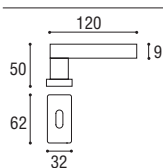

Cod. 132 CS 01 RQ
€ 39,40

Maniglia con rosetta e bocchetta quadrata
Door handle with square rosette and key hole

Cod. 132 CS 16 50 RQ
€ 34,80

Cod. 132 CL 16 50 RQ
€ 34,80

Maniglia con rosetta e bocchetta quadrata **yale**
Door handle with square rosette and key hole **yale**