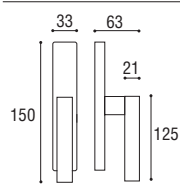

Cremonese EZ con placca rettangolare
e impugnatura maniglia
Window handle EZ with rectangular plate

Cod. 175 CS 59 RQ
€ 17,40

Cod. 175 CL 59 RQ
€ 17,40