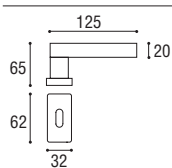

Cod. 166 CS 01 RQ SW
€ 68,80

Maniglia con placca rettangolare \varnothing 8 x 85 **yale**
Door handle with rectangular plate \varnothing 8 x 85 **yale**

Cod. 166 CS 03 RQ SW
€ 68,80

Maniglia con rosetta e bocchetta quadrata
Door handle with square rosette and key hole