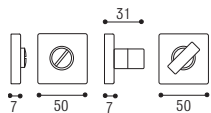

Nottolino wc completo su rosetta FENIX $\varnothing 50$ - $\varnothing 6$
Complete wc set on rose FENIX $\varnothing 50$ - $\varnothing 6$

Cod. 178 CS 86 50 RQ
€ 29,50

Cod. 178 CL 86 50 RQ
€ 29,50