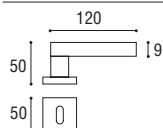

Cod. 132 CS 01 RQ
€ 39,40

Maniglia con rosetta e bocchetta quadrata
Door handle with square rosette and key hole

Cod. 132 CS 16 50 RQ
€ 34,80

Cod. 132 CL 16 50 RQ
€ 34,80

Maniglia con rosetta e bocchetta quadrata **yale**
Door handle with square rosette and key hole **yale**