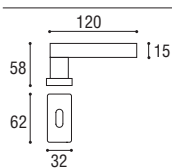

Cod. 01 CS 01 RQ
€ 45,10

Maniglia con placca rettangolare \varnothing 8 x 85 **yale**
Door handle with rectangular plate \varnothing 8 x 85 **yale**

Cod. 01 CS 03 RQ
€ 45,10

Maniglia con rosetta e bocchetta quadrata
Door handle with square rosette and key hole