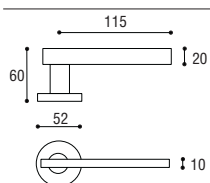

STELO - Guarnitura con rosetta e bocchetta mm 52
STELO - Door handle with rosette and escutcheon mm 52

PIATTA - Guarnitura con rosetta e bocchetta mm 52
PIATTA - Door handle with rosette and escutcheon mm 52

Cod. A 242
€ 110,80