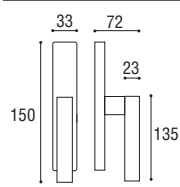

Cremonese EZ con placca rettangolare
e impugnatura maniglia
Window handle EZ with rectangular plate

Cod. 174 CC 59 RQ
€ 26,80

Cod. 174 CS 59 RQ
€ 26,80

Cod. 174 NO 59 RQ
€ 26,80

Cod. 174 BI 59 RQ
€ 26,80