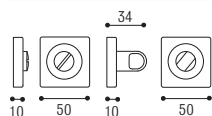

Cod. 98 CC 56 RQ
 € 10,60

Cod. 98 CS 56 RQ
 € 10,60

Cod. 98 CL 56 RQ
 € 10,60

Nottolino wc completo su rosetta $\varnothing 50 - \varnothing 6$
 Complete wc set on rose $\varnothing 50 - \varnothing 6$

Cod. 98 CC 86 RQ
 € 33,10