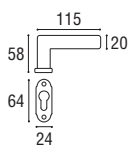

GUARNITURA $\varnothing$ 8 SU ROSETTA E BOCCHETTA OVALINA PICCOLA V.V.

1523 - Rosetta e bocchetta ovalina piccola v.v.

Ottone lucido verniciato	Cod. 1523 OL 16-0	€ 31,50
Ottone naturale spazzolato	Cod. 1523 ON 16-0	€ 31,50
Ottone anticato	Cod. 1523 OA 16-0	€ 31,50
Ottone graffiato verniciato	Cod. 1523 OG 16-0	€ 31,50
Ottone naturale burattato old	Cod. 1523 OV 16-0	€ 31,50
Ottone brunito antico	Cod. 1523 BA 16-0	€ 34,40
Ottone yesterday	Cod. 1523 OY 16-0	€ 34,40
Ottone cromato satinato	Cod. 1523 CS 16-0	€ 34,40
Ottone cromato lucido	Cod. 1523 CL 16-0	€ 34,40

1523 - Rosetta e bocchetta ovalina piccola **yale** v.v.

Ottone lucido verniciato	Cod. 1523 OL 17-0	€ 31,50
Ottone naturale spazzolato	Cod. 1523 ON 17-0	€ 31,50
Ottone anticato	Cod. 1523 OA 17-0	€ 31,50
Ottone graffiato verniciato	Cod. 1523 OG 17-0	€ 31,50
Ottone naturale burattato old	Cod. 1523 OV 17-0	€ 31,50
Ottone brunito antico	Cod. 1523 BA 17-0	€ 34,40
Ottone yesterday	Cod. 1523 OY 17-0	€ 34,40
Ottone cromato satinato	Cod. 1523 CS 17-0	€ 34,40
Ottone cromato lucido	Cod. 1523 CL 17-0	€ 34,40