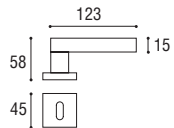

Maniglia con rosetta e bocchetta quadrata
Door handle with square rosette and key hole

Cod. 121 CS 16 RQ Cod. 121 CL 16 RQ
€ 31,80 € 31,80

Maniglia con rosetta e bocchetta quadrata **yale**
Door handle with square rosette and key hole **yale**