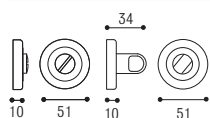

Bocchetta yale Ø 51
Key hole yale escutcheon Ø 51

Cod. 10 CS 56
€ 9,00

Cod. 10 CL 56
€ 9,00

Cod. 10 OL 56
€ 7,40

Cod. 10 OG 56
€ 7,40

Nottolino wc completo su rosetta Ø 51 - $\varnothing$ 6
Complete wc set on rose Ø 51 - $\varnothing$ 6

Cod. 10 CS 86
€ 30,80

Cod. 10 CL 86
€ 30,80

Cod. 10 OL 86
€ 25,90

Cod. 10 OG 86
€ 25,90