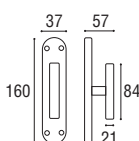

MARTELLINA 7 SU PLACCA OVALE V.V.

1427 - Martellina su placca ovale v.v.

Ottone lucido verniciato	Cod. 1427 OL 28	€ 27,10
Ottone naturale spazzolato	Cod. 1427 ON 28	€ 27,10
Ottone anticato	Cod. 1427 OA 28	€ 27,10
Ottone graffiato verniciato	Cod. 1427 OG 28	€ 27,10
Ottone naturale burattato old	Cod. 1427 OV 28	€ 27,10
Ottone brunito antico	Cod. 1427 BA 28	€ 29,90
Ottone yesterday	Cod. 1427 OY 28	€ 29,90
Ottone cromato satinato	Cod. 1427 CS 28	€ 29,90
Ottone cromato lucido	Cod. 1427 CL 28	€ 29,90