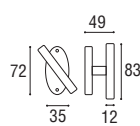

MARTELLINA Ø7 SU ROSETTA OVALE V.V.

1367 - Martellina su rosetta ovale v.v.

Ottone lucido verniciato	Cod. 1367 OL 27 33	€ 17,20
Ottone naturale spazzolato	Cod. 1367 ON 27 33	€ 17,20
Ottone anticato	Cod. 1367 OA 27 33	€ 17,20
Ottone graffiato verniciato	Cod. 1367 OG 27 33	€ 17,20
Ottone naturale burattato old	Cod. 1367 OV 27 33	€ 17,20
Ottone brunito antico	Cod. 1367 BA 27 33	€ 18,90
Ottone yesterday	Cod. 1367 OY 27 33	€ 18,90
Ottone cromato satinato	Cod. 1367 CS 27 33	€ 18,90
Ottone cromato lucido	Cod. 1367 CL 27 33	€ 18,90