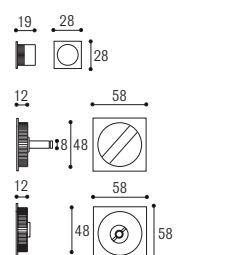

Materiale: Zircal
Material: Zircal

Cromo satinato
Satined chrome

Kit 3C QUADRATO