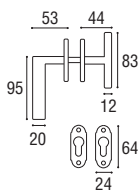

BILANCINO Ø7 SU ROSETTA E BOCCHETTA OVALINA PICCOLA V.V.

1365 - Bilancino rosetta e bocchetta ovalina piccola v.v.

Ottone lucido verniciato	Cod. 1365 OL 109-0	€ 25,50
Ottone naturale spazzolato	Cod. 1365 ON 109-0	€ 25,50
Ottone anticato	Cod. 1365 OA 109-0	€ 25,50
Ottone graffiato verniciato	Cod. 1365 OG 109-0	€ 25,50
Ottone naturale burattato old	Cod. 1365 OV 109-0	€ 25,50
Ottone brunito antico	Cod. 1365 BA 109-0	€ 28,10
Ottone yesterday	Cod. 1365 OY 109-0	€ 28,10
Ottone cromato satinato	Cod. 1365 CS 109-0	€ 28,10
Ottone cromato lucido	Cod. 1365 CL 109-0	€ 28,10

1365 - Bilancino rosetta e bocchetta ovalina piccola yale v.v.

Ottone lucido verniciato	Cod. 1365 OL 110-0	€ 25,50
Ottone naturale spazzolato	Cod. 1365 ON 110-0	€ 25,50
Ottone anticato	Cod. 1365 OA 110-0	€ 25,50
Ottone graffiato verniciato	Cod. 1365 OG 110-0	€ 25,50
Ottone naturale burattato old	Cod. 1365 OV 110-0	€ 25,50
Ottone brunito antico	Cod. 1365 BA 110-0	€ 28,10
Ottone yesterday	Cod. 1365 OY 110-0	€ 28,10
Ottone cromato satinato	Cod. 1365 CS 110-0	€ 28,10
Ottone cromato lucido	Cod. 1365 CL 110-0	€ 28,10