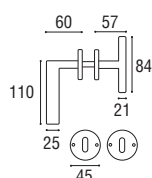

BILANCINO 7 SU ROSETTA E BOCCHETTA TONDA V.V.

1425 - Bilancino rosetta e bocchetta tonda Ø 45 v.v.

Ottone lucido verniciato	Cod. 1425 OL 109	€ 36,60
Ottone naturale spazzolato	Cod. 1425 ON 109	€ 36,60
Ottone anticato	Cod. 1425 OA 109	€ 36,60
Ottone graffiato verniciato	Cod. 1425 OG 109	€ 36,60
Ottone naturale burattato old	Cod. 1425 OV 109	€ 36,60
Ottone brunito antico	Cod. 1425 BA 109	€ 40,30
Ottone yesterday	Cod. 1425 OY 109	€ 40,30
Ottone cromato satinato	Cod. 1425 CS 109	€ 40,30
Ottone cromato lucido	Cod. 1425 CL 109	€ 40,30

1425 - Bilancino rosetta e bocchetta tonda yale Ø 45 v.v.

Ottone lucido verniciato	Cod. 1425 OL 110	€ 36,60
Ottone naturale spazzolato	Cod. 1425 ON 110	€ 36,60
Ottone anticato	Cod. 1425 OA 110	€ 36,60
Ottone graffiato verniciato	Cod. 1425 OG 110	€ 36,60
Ottone naturale burattato old	Cod. 1425 OV 110	€ 36,60
Ottone brunito antico	Cod. 1425 BA 110	€ 40,30
Ottone yesterday	Cod. 1425 OY 110	€ 40,30
Ottone cromato satinato	Cod. 1425 CS 110	€ 40,30
Ottone cromato lucido	Cod. 1425 CL 110	€ 40,30