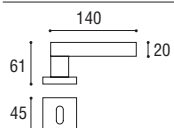

Maniglia con placca rettangolare \varnothing 8 x 85 *yale*
Door handle with rectangular plate \varnothing 8 x 85 yale

Cod. 178 CC 03 RQ Cod. 178 CS 03 RQ
€ 37,10 € 37,10

Maniglia con rosetta e bocchetta quadrata
Door handle with square rosette and key hole