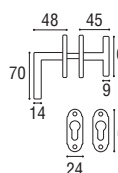

BILANCINO Ø8 SU ROSETTA E BOCCHETTA OVALINA PICCOLA V.V.

1365M - Bilancino rosetta e bocchetta ovalina piccola v.v.

Ottone lucido verniciato	Cod. 1365 M OL 109-O	€ 27,30
Ottone naturale spazzolato	Cod. 1365 M ON 109-O	€ 27,30
Ottone anticato	Cod. 1365 M OA 109-O	€ 27,30
Ottone graffiato verniciato	Cod. 1365 M OG 109-O	€ 27,30
Ottone naturale burattato old	Cod. 1365 M OV 109-O	€ 27,30
Ottone brunito antico	Cod. 1365 M BA 109-O	€ 30,20
Ottone yesterday	Cod. 1365 M OY 109-O	€ 30,20
Ottone cromato satinato	Cod. 1365 M CS 109-O	€ 30,20
Ottone cromato lucido	Cod. 1365 M CL 109-O	€ 30,20

1365M - Bilancino rosetta e bocchetta ovalina piccola yale v.v.

Ottone lucido verniciato	Cod. 1365 M OL 110-O	€ 27,30
Ottone naturale spazzolato	Cod. 1365 M ON 110-O	€ 27,30
Ottone anticato	Cod. 1365 M OA 110-O	€ 27,30
Ottone graffiato verniciato	Cod. 1365 M OG 110-O	€ 27,30
Ottone naturale burattato old	Cod. 1365 M OV 110-O	€ 27,30
Ottone brunito antico	Cod. 1365 M BA 110-O	€ 30,20
Ottone yesterday	Cod. 1365 M OY 110-O	€ 30,20
Ottone cromato satinato	Cod. 1365 M CS 110-O	€ 30,20
Ottone cromato lucido	Cod. 1365 M CL 110-O	€ 30,20