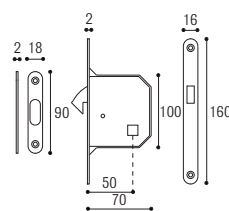

Kit 3C TONDO