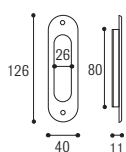

DERBY - Incasso ovale chiusa
DERBY - Oval sliding door handle

Cod. 13 CS 46
€ 9,40

Cod. 13 CL 46
€ 9,40

Cod. 13 OL 46
€ 7,80

Cod. 13 OG 46
€ 7,80

Cod. 13 BA 46
€ 9,40

DERBY - Incasso ovale
con foro chiave
DERBY - Oval sliding
door handle with key hole

Cod. 13 CS 47
€ 9,40

Cod. 13 CL 47
€ 9,40

Cod. 13 OL 47
€ 7,80

Cod. 13 OG 47
€ 7,80

Cod. 13 BA 47
€ 9,40