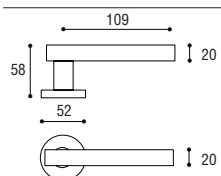

STELO - Guarnitura con rosetta e bocchetta mm 52
STELO - Door handle with rosette and escutcheon mm 52

Cod. A 745 B
€ 102,90