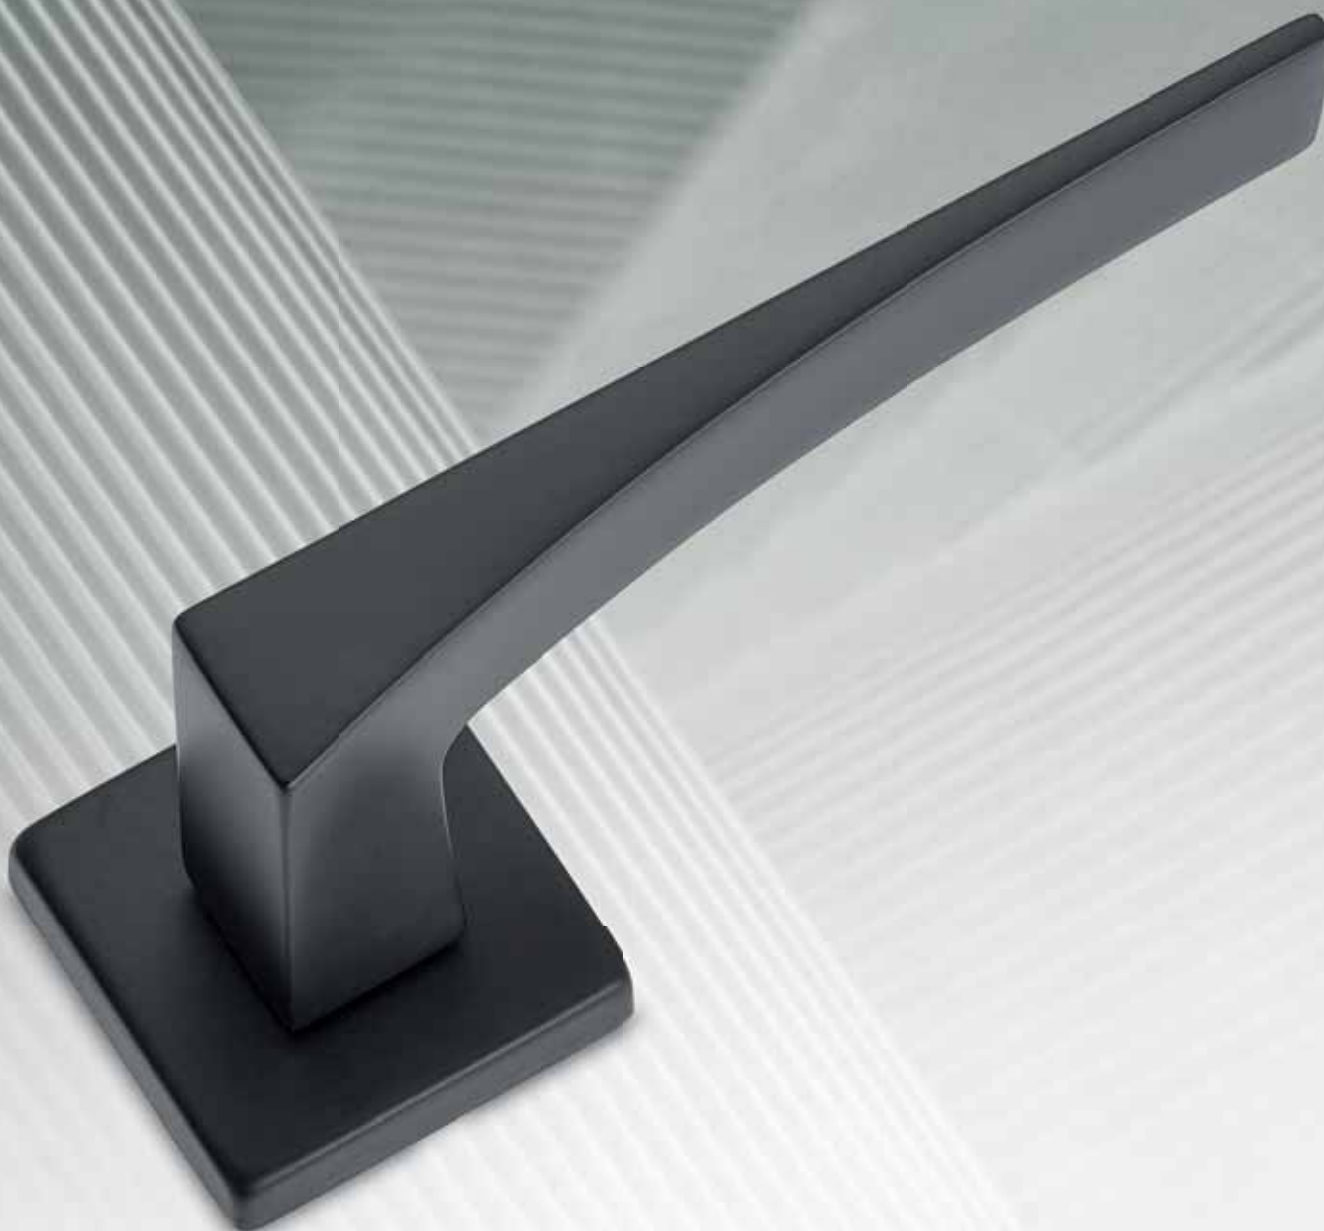

Maniglia con rosetta
Door handle with rose