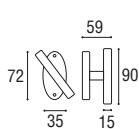

MARTELLINA 7 SU ROSETTA OVALE V.V.

1527 - Martellina su rosetta ovale v.v.

Ottone lucido verniciato	Cod. 1527 OL 27 33	€ 21,60
Ottone naturale spazzolato	Cod. 1527 ON 27 33	€ 21,60
Ottone anticato	Cod. 1527 OA 27 33	€ 21,60
Ottone graffiato verniciato	Cod. 1527 OG 27 33	€ 21,60
Ottone naturale burattato old	Cod. 1527 OV 27 33	€ 21,60
Ottone brunito antico	Cod. 1527 BA 27 33	€ 23,90
Ottone yesterday	Cod. 1527 OY 27 33	€ 23,90
Ottone cromato satinato	Cod. 1527 CS 27 33	€ 23,90
Ottone cromato lucido	Cod. 1527 CL 27 33	€ 23,90