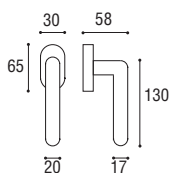

Maniglia per finestra DK $\varnothing$ 7 x 40
Window handle DK $\varnothing$ 7 x 40

Cod. 10 CC 35
€ 44,30

Cod. 10 LS 35
€ 36,90