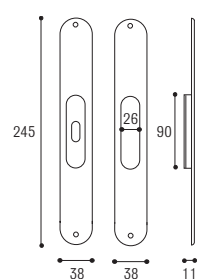

Incasso ovale chiusa
Oval sliding door handle

Cod. 12 CS 46
€ 14,00

Cod. 12 CL 46
€ 14,00

Cod. 12 OL 46
€ 11,30

Incasso ovale con foro chiave
Oval sliding door handle with key hole

Cod. 12 CS 47
€ 14,00

Cod. 12 CL 47
€ 14,00

Cod. 12 OL 47
€ 11,30