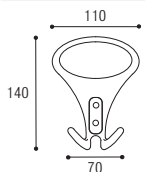

DIVA - Portabito
DIVA - Coat-hook

Cod. 22 CS 95
€ 11,90

Cod. 22 CL 95
€ 11,90

Cod. 22 OL 95
€ 11,90

Cod. 22 NL 95
€ 11,90

Cod. 22 BA 95
€ 11,90

Cod. 22 NO 95
€ 11,90