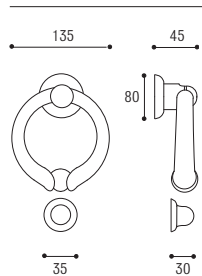

Battente
Door-knocker

Cod. 48 CS 41
€ 109,00

Cod. 48 CL 41
€ 109,00

Cod. 48 OL 41
€ 86,00

Cod. 48 OS 41
€ 86,00

Cod. 48 OG 41
€ 86,00

Cod. 48 PV 41
€ 169,00