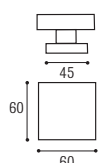

FENIX - Pomolo singolo rettangolare mm. 65 x 80 centro porta su rosetta quadrata mm. 45 x 45
FENIX - Rectangular knob mm. 65 x 80 fixed on square rose mm. 45 x 45

Cod. 01 CS 50 RQ
€ 18,10

FENIX - Pomolo accoppiato rettangolare mm. 65 x 80 $\varnothing$ 8 su rosetta quadrata mm. 45 x 45
FENIX - Rectangular pair of knobs mm. 65 x 80 $\varnothing$ 8 on square rose mm. 45 x 45

Cod. 01 CS 50 AC RQ
€ 36,20

Materiale: Ottone
Material: Brass