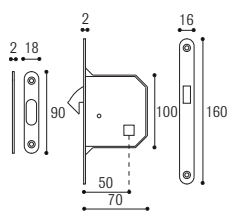

KIT 3C PITAGORA SWAROVSKI PER PORTE SCORREVOLI

KIT 3C TONDO SWAROVSKI PER PORTE SCORREVOLI

Materiale: Zircal
Material: Zircal

Cromo satinato
Satined chrome

Kit 3C QUADRATO

Kit 3C TONDO

KIT 3C PITAGORA con nottolino:
2 incasso mm 48 con nottolino,
1 trascinatore, 1 serratura e contropiastra
*KIT 3C PITAGORA for sliding door
with lock for bathroom*