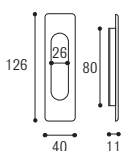

ESTER - Incasso rettangolare
chiusa
ESTER - Rectangular sliding
door handle

Cod. 121 CS 46 RQ
€ 9,40

Cod. 121 CL 46 RQ
€ 9,40

ESTER - Incasso rettangolare
con foro chiave
ESTER - Rectangular sliding
door handle with key hole

Cod. 121 CS 47 RQ
€ 9,40

Cod. 121 CL 47 RQ
€ 9,40