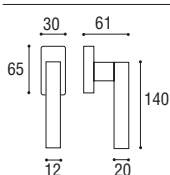

Maniglia per finestra DK $\varnothing$ 7 x 40 rosetta rettangolare
Window handle DK $\varnothing$ 7 x 40 rectangular rose

Cod. 178 CC 35 RQ Cod. 178 CS 35 RQ Cod. 178 CL 35 RQ
€ 17,40 € 17,40 € 17,40