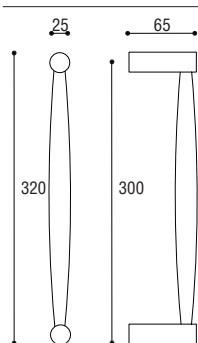

Coppia maniglioni interasse mm 300
Pair of pull handles

Cod. A 2592
€ 216,60

Maniglione singolo interasse mm 300 con fissaggio passante
Single pull handle

Cod. A 2592 C
€ 108,30