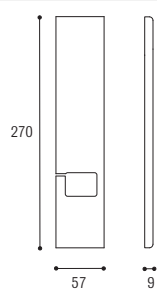

Copriavvolgibile
Rolling blind

Cod. 01 CS 44
€ 14,70

Cod. 01 CL 44
€ 14,70

Copriavvolgibile cieco
Cover blind

Cod. 01 CS 44 CH
€ 14,70

Cod. 01 CL 44 CH
€ 14,70