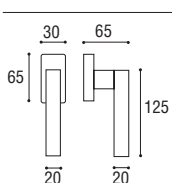

Maniglia con rosetta e bocchetta yale rettangolare
Door handle with rectangular rosette and key hole yale

Cod. 166 CS 17 RR
€ 40,30

Cod. 166 CL 17 RR
€ 40,30

Cod. 166 NO 17 RR
€ 40,30

Cremonese EZ con placca rettangolare
e impugnatura maniglia
Window handle EZ with rectangular plate

Cod. 166 CS 59 RQ
€ 19,10

Cod. 166 CL 59 RQ
€ 19,10

Cod. 166 NO 59 RQ
€ 19,10

Cremonese EZ+7 con placca rettangolare
e impugnatura maniglia
Window handle EZ+7 with rectangular plate

Cod. 166 CS 60 RQ
€ 19,10

Cod. 166 CL 60 RQ
€ 19,10

Cod. 166 NO 60 RQ
€ 19,10

Martellina $\varnothing$ 7 con placca rettangolare
e impugnatura maniglia
Window handle $\varnothing$ 7 with rectangular plate

Cod. 166 CS 58 RQ
€ 19,10

Cod. 166 CL 58 RQ
€ 19,10

Cod. 166 NO 58 RQ
€ 19,10