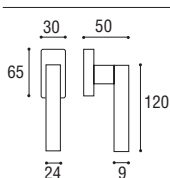

Maniglia per finestra DK $\varnothing$ 7 x 40 rosetta rettangolare
Window handle DK $\varnothing$ 7 x 40 rectangular rose

Cod. 132 CS 35 RQ
€ 20,90

Cod. 132 CL 35 RQ
€ 20,90