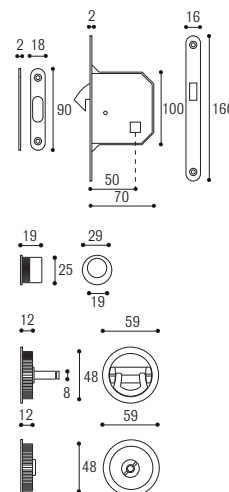

Materiale: Ottone + Zircal
Material: Brass + Zircal

Cromo satinato Satinated chrome	Cromo lucido Polished chrome	Ottone lucido Polished brass	Ottone graffiato Scratched brass	Brunito antico Old burnished

Kit 6C	Kit 6A	KIT 6C doppio pendente con serratura KIT 6C with double hanging handle with lock	Cod. 13 CS 6C € 65,00	Cod. 13 CL 6C € 65,00	Cod. 13 OL 6C € 54,20	Cod. 13 OG 6C € 54,20	Cod. 13 BA 6C € 65,00
Kit 6A		KIT 6A un pendente con serratura KIT 6A latch and hanging handle with lock	Cod. 13 CS 6A € 65,00	Cod. 13 CL 6A € 65,00	Cod. 13 OL 6A € 54,20	Cod. 13 OG 6A € 54,20	Cod. 13 BA 6A € 65,00