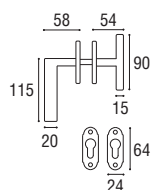

BILANCINO 7 SU ROSETTA E BOCCHETTA OVALINA PICCOLA V.V.

1525 - Bilancino rosetta e bocchetta ovalina piccola v.v.

Ottone lucido verniciato	Cod. 1525 OL 109-O	€ 31,50
Ottone naturale spazzolato	Cod. 1525 ON 109-O	€ 31,50
Ottone anticato	Cod. 1525 OA 109-O	€ 31,50
Ottone graffiato verniciato	Cod. 1525 OG 109-O	€ 31,50
Ottone naturale burattato old	Cod. 1525 OV 109-O	€ 31,50
Ottone brunito antico	Cod. 1525 BA 109-O	€ 34,40
Ottone yesterday	Cod. 1525 OY 109-O	€ 34,40
Ottone cromato satinato	Cod. 1525 CS 109-O	€ 34,40
Ottone cromato lucido	Cod. 1525 CL 109-O	€ 34,40

1525 - Bilancino rosetta e bocchetta ovalina piccola yale v.v.

Ottone lucido verniciato	Cod. 1525 OL 110-O	€ 31,50
Ottone naturale spazzolato	Cod. 1525 ON 110-O	€ 31,50
Ottone anticato	Cod. 1525 OA 110-O	€ 31,50
Ottone graffiato verniciato	Cod. 1525 OG 110-O	€ 31,50
Ottone naturale burattato old	Cod. 1525 OV 110-O	€ 31,50
Ottone brunito antico	Cod. 1525 BA 110-O	€ 34,40
Ottone yesterday	Cod. 1525 OY 110-O	€ 34,40
Ottone cromato satinato	Cod. 1525 CS 110-O	€ 34,40
Ottone cromato lucido	Cod. 1525 CL 110-O	€ 34,40