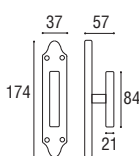

MARTELLINA 7 SU PLACCA SAGOMATA

1427 - Martellina su placca sagomata

Ottone lucido verniciato	Cod. 1427 OL 28 PLS	€ 27,10
Ottone naturale spazzolato	Cod. 1427 ON 28 PLS	€ 27,10
Ottone anticato	Cod. 1427 OA 28 PLS	€ 27,10
Ottone graffiato verniciato	Cod. 1427 OG 28 PLS	€ 27,10
Ottone naturale burattato old	Cod. 1427 OV 28 PLS	€ 27,10
Ottone brunito antico	Cod. 1427 BA 28 PLS	€ 29,90
Ottone yesterday	Cod. 1427 OY 28 PLS	€ 29,90
Ottone cromato satinato	Cod. 1427 CS 28 PLS	€ 29,90
Ottone cromato lucido	Cod. 1427 CL 28 PLS	€ 29,90