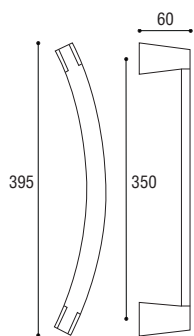

Maniglione singolo
Door pull handle

Cod. 164 CC 43
€ 112,40

Cod. 164 CL NO 43
€ 112,40

Cod. 164 CL GG 43
€ 112,40

Maniglione accoppiato per legno
Back to back pull handles for timber doors

Cod. 164 CC 43 LE
€ 224,80

Cod. 164 CL NO 43 LE
€ 224,80

Cod. 164 CL GG 43 LE
€ 224,80

M.10