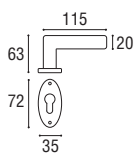

GUARNITURA $\varnothing$ 8 SU ROSETTA E BOCCHETTA OVALE V.V.

1523 - Rosetta e bocchetta ovale v.v.

Ottone lucido verniciato	Cod. 1523 OL 22	€ 31,50
Ottone naturale spazzolato	Cod. 1523 ON 22	€ 31,50
Ottone anticato	Cod. 1523 OA 22	€ 31,50
Ottone graffiato verniciato	Cod. 1523 OG 22	€ 31,50
Ottone naturale burattato old	Cod. 1523 OV 22	€ 31,50
Ottone brunito antico	Cod. 1523 BA 22	€ 34,40
Ottone yesterday	Cod. 1523 OY 22	€ 34,40
Ottone cromato satinato	Cod. 1523 CS 22	€ 34,40
Ottone cromato lucido	Cod. 1523 CL 22	€ 34,40

1523 - Rosetta e bocchetta ovale **yale** v.v.

Ottone lucido verniciato	Cod. 1523 OL 23	€ 31,50
Ottone naturale spazzolato	Cod. 1523 ON 23	€ 31,50
Ottone anticato	Cod. 1523 OA 23	€ 31,50
Ottone graffiato verniciato	Cod. 1523 OG 23	€ 31,50
Ottone naturale burattato old	Cod. 1523 OV 23	€ 31,50
Ottone brunito antico	Cod. 1523 BA 23	€ 34,40
Ottone yesterday	Cod. 1523 OY 23	€ 34,40
Ottone cromato satinato	Cod. 1523 CS 23	€ 34,40
Ottone cromato lucido	Cod. 1523 CL 23	€ 34,40