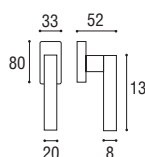

Maniglia per finestra DK $\varnothing 7 \times 40$ rosetta rettangolare
con dispositivo anti effrazione (D.A.E.)
*Window handle DK $\varnothing 7 \times 40$ rectangular rose
with anti intrusion device (D.A.E.)*

Cod. 177 CC 35 RQ DAE Cod. 177 CS 35 RQ DAE Cod. 177 CL 35 RQ DAE Cod. 177 NO 35 RQ DAE
€ 26,50 € 26,50 € 26,50 € 26,50

(Dettagli a pag. 341)

Su richiesta disponibile anche con: • Placca ovale • Rosetta tonda • Rosetta ovale
Available on request with: • Oval plate • Round rose • Oval rose