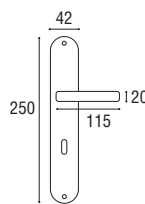

GUARNITURA SU PLACCA OVALE

1523 - Placca ovale $\varnothing$ 8x90

Ottone lucido verniciato	Cod. 1523 OL 01	€ 31,50
Ottone naturale spazzolato	Cod. 1523 ON 01	€ 31,50
Ottone anticato	Cod. 1523 OA 01	€ 31,50
Ottone graffiato verniciato	Cod. 1523 OG 01	€ 31,50
Ottone naturale burattato old	Cod. 1523 OV 01	€ 31,50
Ottone brunito antico	Cod. 1523 BA 01	€ 34,40
Ottone yesterday	Cod. 1523 OY 01	€ 34,40
Ottone cromato satinato	Cod. 1523 CS 01	€ 34,40
Ottone cromato lucido	Cod. 1523 CL 01	€ 34,40

1523 - Placca ovale $\varnothing$ 8x70

Ottone lucido verniciato	Cod. 1523 OL 02	€ 31,50
Ottone naturale spazzolato	Cod. 1523 ON 02	€ 31,50
Ottone anticato	Cod. 1523 OA 02	€ 31,50
Ottone graffiato verniciato	Cod. 1523 OG 02	€ 31,50
Ottone naturale burattato old	Cod. 1523 OV 02	€ 31,50
Ottone brunito antico	Cod. 1523 BA 02	€ 34,40
Ottone yesterday	Cod. 1523 OY 02	€ 34,40
Ottone cromato satinato	Cod. 1523 CS 02	€ 34,40
Ottone cromato lucido	Cod. 1523 CL 02	€ 34,40

1523 - Placca ovale $\varnothing$ 8x85 **yale**

Ottone lucido verniciato	Cod. 1523 OL 03	€ 31,50
Ottone naturale spazzolato	Cod. 1523 ON 03	€ 31,50
Ottone anticato	Cod. 1523 OA 03	€ 31,50
Ottone graffiato verniciato	Cod. 1523 OG 03	€ 31,50
Ottone naturale burattato old	Cod. 1523 OV 03	€ 31,50
Ottone brunito antico	Cod. 1523 BA 03	€ 34,40
Ottone yesterday	Cod. 1523 OY 03	€ 34,40
Ottone cromato satinato	Cod. 1523 CS 03	€ 34,40
Ottone cromato lucido	Cod. 1523 CL 03	€ 34,40