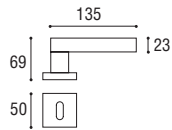

Cod. 174 CS 01 RQ
€ 49,40

Maniglia con placca rettangolare \varnothing 8 x 85 **yale**
*Door handle with rectangular plate \varnothing 8 x 85 **yale***

Cod. 174 CS 03 RQ
€ 49,40

Maniglia con rosetta e bocchetta quadrata
Door handle with square rosette and key hole