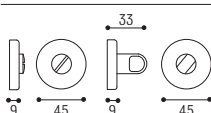

Cod. 01 CS 86 RQ SE
€ 29,50

Materiale: Ottone + Zircal
Material: Brass + Zircal

Nottolino wc completo su rosetta DERBY $\varnothing 45$ - $\varnothing 6$
Complete wc set on rose DERBY $\varnothing 45$ - $\varnothing 6$