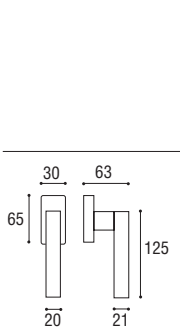

Cod. 175 CS 17 RR
€ 29,00

Cod. 175 CL 17 RR
€ 29,00

Cremonese EZ con placca rettangolare
e impugnatura maniglia
Window handle EZ with rectangular plate

Cod. 175 CS 59 RQ
€ 17,40

Cod. 175 CL 59 RQ
€ 17,40

Cremonese EZ+7 con placca rettangolare
e impugnatura maniglia
Window handle EZ+7 with rectangular plate