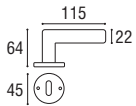

GUARNITURA $\varnothing$ 8 SU ROSETTA E BOCCHETTA TONDA V.V.

1593 - Rosetta e bocchetta tonda $\varnothing$ 45 v.v.

Ottone lucido verniciato	Cod. 1593 OL 16	€ 31,50
Ottone naturale spazzolato	Cod. 1593 ON 16	€ 31,50
Ottone anticato	Cod. 1593 OA 16	€ 31,50
Ottone graffiato verniciato	Cod. 1593 OG 16	€ 31,50
Ottone naturale burattato old	Cod. 1593 OV 16	€ 31,50
Ottone brunito antico	Cod. 1593 BA 16	€ 34,40
Ottone yesterday	Cod. 1593 OY 16	€ 34,40
Ottone cromato satinato	Cod. 1593 CS 16	€ 34,40
Ottone cromato lucido	Cod. 1593 CL 16	€ 34,40

1593 - Rosetta e bocchetta tonda **yale** $\varnothing$ 45 v.v.

Ottone lucido verniciato	Cod. 1593 OL 17	€ 31,50
Ottone naturale spazzolato	Cod. 1593 ON 17	€ 31,50
Ottone anticato	Cod. 1593 OA 17	€ 31,50
Ottone graffiato verniciato	Cod. 1593 OG 17	€ 31,50
Ottone naturale burattato old	Cod. 1593 OV 17	€ 31,50
Ottone brunito antico	Cod. 1593 BA 17	€ 34,40
Ottone yesterday	Cod. 1593 OY 17	€ 34,40
Ottone cromato satinato	Cod. 1593 CS 17	€ 34,40
Ottone cromato lucido	Cod. 1593 CL 17	€ 34,40