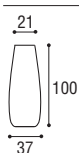

Design Ivo Pellegrini

ONE PORTABITI

Design Ghidini Project

DERBY COPRINTERRUTTORI

Materiale: Zircal
Material: Zircal

Cromo satinato
Satined chrome

Cromo lucido
Polished chrome

Ottone lucido
Polished chrome

Nickel satinato
Satined Nickel

ONE - Portabito
ONE - Coat-hook

Cod. 181 CS 95
€ 34,60

Cod. 181 CL 95
€ 40,40

Cod. 181 NL 95
€ 34,60

Materiale: Ottone
Material: Brass

DERBY - Coprinterruttori 1 posto Magic
DERBY - Switch cover "Magic Series" 1 switch

Cod. 53 CS 01
€ 12,50

Cod. 53 CL 01
€ 12,50

Cod. 53 OL 01
€ 8,00

DERBY - Coprinterruttori 2 posti Magic
DERBY - Switch cover "Magic Series" 2 switch

Cod. 53 CS 02
€ 12,50

Cod. 53 CL 02
€ 12,50

Cod. 53 OL 02
€ 8,00

DERBY - Coprinterruttori 3 posti Magic
DERBY - Switch cover "Magic Series" 3 switch

Cod. 53 CS 03
€ 12,50

Cod. 53 CL 03
€ 12,50

Cod. 53 OL 03
€ 8,00