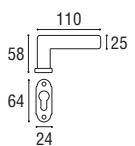

GUARNITURA $\varnothing$ 8 SU ROSETTA E BOCCHETTA OVALINA PICCOLA V.V.

1423 - Rosetta e bocchetta ovalina piccola v.v.

Ottone lucido verniciato	Cod. 1423 OL 16-0	€ 36,60
Ottone naturale spazzolato	Cod. 1423 ON 16-0	€ 36,60
Ottone anticato	Cod. 1423 OA 16-0	€ 36,60
Ottone graffiato verniciato	Cod. 1423 OG 16-0	€ 36,60
Ottone naturale burattato old	Cod. 1423 OV 16-0	€ 36,60
Ottone brunito antico	Cod. 1423 BA 16-0	€ 40,30
Ottone yesterday	Cod. 1423 OY 16-0	€ 40,30
Ottone cromato satinato	Cod. 1423 CS 16-0	€ 40,30
Ottone cromato lucido	Cod. 1423 CL 16-0	€ 40,30

1423 - Rosetta e bocchetta ovalina piccola **yale** v.v.

Ottone lucido verniciato	Cod. 1423 OL 17-0	€ 36,60
Ottone naturale spazzolato	Cod. 1423 ON 17-0	€ 36,60
Ottone anticato	Cod. 1423 OA 17-0	€ 36,60
Ottone graffiato verniciato	Cod. 1423 OG 17-0	€ 36,60
Ottone naturale burattato old	Cod. 1423 OV 17-0	€ 36,60
Ottone brunito antico	Cod. 1423 BA 17-0	€ 40,30
Ottone yesterday	Cod. 1423 OY 17-0	€ 40,30
Ottone cromato satinato	Cod. 1423 CS 17-0	€ 40,30
Ottone cromato lucido	Cod. 1423 CL 17-0	€ 40,30