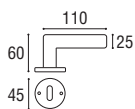

GUARNITURA \varnothing 8 SU ROSETTA E BOCCHETTA TONDA V.V.

 1423 - Rosetta e bocchetta tonda \varnothing 45 v.v.

Ottone lucido verniciato	Cod. 1423 OL 16	€ 36,60
Ottone naturale spazzolato	Cod. 1423 ON 16	€ 36,60
Ottone anticato	Cod. 1423 OA 16	€ 36,60
Ottone graffiato verniciato	Cod. 1423 OG 16	€ 36,60
Ottone naturale burattato old	Cod. 1423 OV 16	€ 36,60
Ottone brunito antico	Cod. 1423 BA 16	€ 40,30
Ottone yesterday	Cod. 1423 OY 16	€ 40,30
Ottone cromato satinato	Cod. 1423 CS 16	€ 40,30
Ottone cromato lucido	Cod. 1423 CL 16	€ 40,30