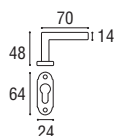

GUARNITURA Ø8 SU ROSETTA E BOCCHETTA OVALINA PICCOLA V.V.

1363M - Rosetta e bocchetta ovalina piccola v.v.

Ottone lucido verniciato	Cod. 1363 M OL 16-O	€ 27,30
Ottone naturale spazzolato	Cod. 1363 M ON 16-O	€ 27,30
Ottone anticato	Cod. 1363 M OA 16-O	€ 27,30
Ottone graffiato verniciato	Cod. 1363 M OG 16-O	€ 27,30
Ottone naturale burattato old	Cod. 1363 M OV 16-O	€ 27,30
Ottone brunito antico	Cod. 1363 M BA 16-O	€ 30,20
Ottone yesterday	Cod. 1363 M OY 16-O	€ 30,20
Ottone cromato satinato	Cod. 1363 M CS 16-O	€ 30,20
Ottone cromato lucido	Cod. 1363 M CL 16-O	€ 30,20

1363M - Rosetta e bocchetta ovalina piccola yale v.v.

Ottone lucido verniciato	Cod. 1363 M OL 17-O	€ 27,30
Ottone naturale spazzolato	Cod. 1363 M ON 17-O	€ 27,30
Ottone anticato	Cod. 1363 M OA 17-O	€ 27,30
Ottone graffiato verniciato	Cod. 1363 M OG 17-O	€ 27,30
Ottone naturale burattato old	Cod. 1363 M OV 17-O	€ 27,30
Ottone brunito antico	Cod. 1363 M BA 17-O	€ 30,20
Ottone yesterday	Cod. 1363 M OY 17-O	€ 30,20
Ottone cromato satinato	Cod. 1363 M CS 17-O	€ 30,20
Ottone cromato lucido	Cod. 1363 M CL 17-O	€ 30,20