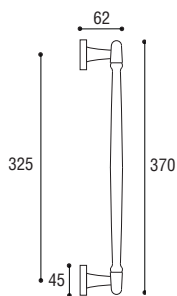

Maniglione singolo
Door pull handle

Cod. 94 CS 42
€ 79,50

Cod. 94 CL 42
€ 79,50

Cod. 94 OL 42
€ 66,20

Maniglione accoppiato
Back to back pull handles

Cod. 94 CS 42 LE
€ 159,00

Cod. 94 CL 42 LE
€ 159,00

Cod. 94 OL 42 LE
€ 132,40