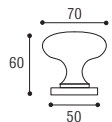

SIMON - Pomolo singolo Ø 70 centro porta
SIMON - Knob Ø 70 fixed

Cod. 143 CC 49
€ 13,80

Cod. 143 CS 49
€ 11,70

Cod. 143 OL 49
€ 12,80

Cod. 143 OY 49
€ 11,70

SIMON - Pomolo accoppiato Ø 70 $\pm$ 8
SIMON - Pair of knobs Ø 70 $\pm$ 8

Cod. 143 CC 49 AC
€ 27,60

Cod. 143 CS 49 AC
€ 23,40

Cod. 143 OL 49 AC
€ 25,60

Cod. 143 OY 49 AC
€ 23,40

MICHELLE - Pomolo singolo Ø 70 centro porta
MICHELLE - Knob Ø 70 fixed

Cod. 159 CS 49
€ 15,90

Cod. 159 OL 49
€ 17,00

Cod. 159 OY 49
€ 15,90

MICHELLE - Pomolo accoppiato Ø 70 $\pm$ 8
MICHELLE - Pair of knobs Ø 70 $\pm$ 8

Cod. 159 CS 49 AC
€ 31,80

Cod. 159 OL 49 AC
€ 34,00

Cod. 159 OY 49 AC
€ 31,80