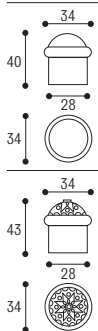

DERBY - Pomello fermaporta
con vite e tassello
*DERBY - Doorstop knob
with screw and plug*

Cod. 13 CS 64 DE
€ 7,90

Cod. 13 CL 64 DE
€ 7,90

Cod. 13 OL 64 DE
€ 6,80

Cod. 13 NL 64 DE
€ 9,40