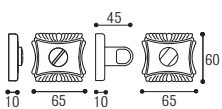

Nottolino wc completo su rosetta $\varnothing 6$
Complete wc set on rose $\varnothing 6$

Cod. 170 CS 86
€ 40,30

Cod. 170 CL 86
€ 40,30

Cod. 170 OL 86
€ 40,30

Cod. 170 OY 86
€ 40,30