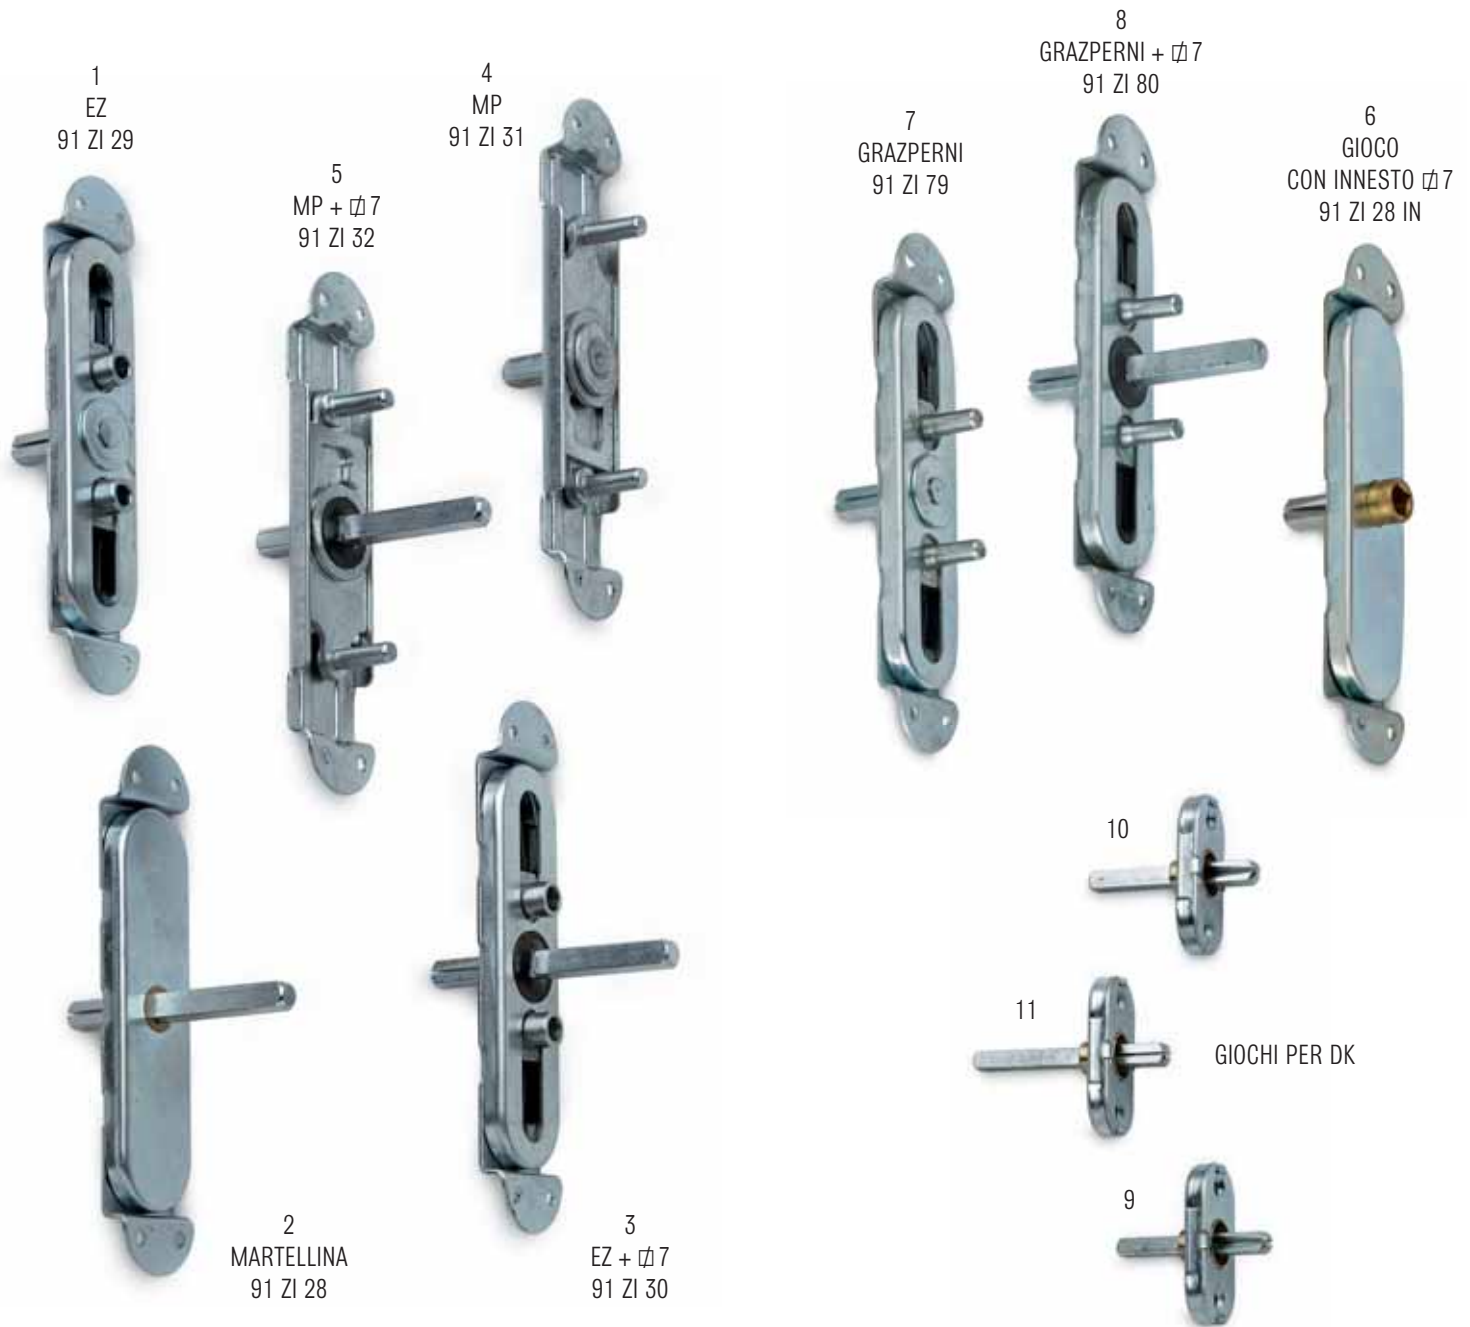

GIOCHI

PER MARTELLINE - PER DK

1 - Gioco EZ <i>EZ device</i>	Cod. 91 ZI 29 € 3,50	7 - Grazperni <i>Grazperni device</i>	Cod. 91 ZI 79 € 4,00
2 - Gioco martellina <i>Window handle device</i>	Cod. 91 ZI 28 € 3,50	8 - Grazperni + $\varnothing 7$ <i>Grazperni + $\varnothing 7$ device</i>	Cod. 91 ZI 80 € 4,90
3 - Gioco EZ + $\varnothing 7$ <i>EZ + $\varnothing 7$ device</i>	Cod. 91 ZI 30 € 3,80	9 - DK $\varnothing 7 \times 33$ <i>$\varnothing 7 \times 33$ device for folding window</i>	Cod. 91 ZI 33 € 3,00
4 - Gioco MP <i>MP device</i>	Cod. 91 ZI 31 € 6,20	10 - DK $\varnothing 7 \times 40$ <i>$\varnothing 7 \times 40$ device for folding window</i>	Cod. 91 ZI 35 € 3,00
5 - Gioco MP + $\varnothing 7$ <i>MP + $\varnothing 7$ device</i>	Cod. 91 ZI 32 € 6,20	11 - DK $\varnothing 7 \times 50$ <i>$\varnothing 7 \times 50$ device for folding window</i>	Cod. 91 ZI 37 € 3,00
6 - Gioco con innesto $\varnothing 7$ <i>Window handle device $\varnothing 7$</i>	Cod. 91 ZI 28 IN € 4,10	Gioco per DK disponibile anche con perni per serramenti in PVC. <i>The device for folding window is also available with pins for PVC windows.</i>