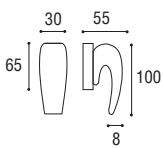

Maniglia con rosetta e bocchetta tonda \varnothing 33 mm
Door handle with rosette and key hole \varnothing 33 mm

Cod. 181 CS 16
€ 57,70

Cod. 181 CL 16
€ 67,30

Maniglia per finestra DK \varnothing 7 x 40 rosetta rettangolare
Window handle DK \varnothing 7 x 40 rectangular rose