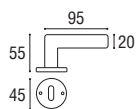

GUARNITURA Ø8 SU ROSETTA E BOCCHETTA TONDA V.V.

1363 - Rosetta e bocchetta tonda Ø 45 v.v.

Ottone lucido verniciato	Cod. 1363 OL 16	€ 25,50
Ottone naturale spazzolato	Cod. 1363 ON 16	€ 25,50
Ottone anticato	Cod. 1363 OA 16	€ 25,50
Ottone graffiato verniciato	Cod. 1363 OG 16	€ 25,50
Ottone naturale burattato old	Cod. 1363 OV 16	€ 25,50
Ottone brunito antico	Cod. 1363 BA 16	€ 28,10
Ottone yesterday	Cod. 1363 OY 16	€ 28,10
Ottone cromato satinato	Cod. 1363 CS 16	€ 28,10
Ottone cromato lucido	Cod. 1363 CL 16	€ 28,10

1363 - Rosetta e bocchetta tonda **yale** Ø 45 v.v.

Ottone lucido verniciato	Cod. 1363 OL 17	€ 25,50
Ottone naturale spazzolato	Cod. 1363 ON 17	€ 25,50
Ottone anticato	Cod. 1363 OA 17	€ 25,50
Ottone graffiato verniciato	Cod. 1363 OG 17	€ 25,50
Ottone naturale burattato old	Cod. 1363 OV 17	€ 25,50
Ottone brunito antico	Cod. 1363 BA 17	€ 28,10
Ottone yesterday	Cod. 1363 OY 17	€ 28,10
Ottone cromato satinato	Cod. 1363 CS 17	€ 28,10
Ottone cromato lucido	Cod. 1363 CL 17	€ 28,10