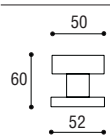

Cod. A 745 B
 € 102,90

PIATTO POMOLO

SFERA POMOLO

Materiale: Acciaio inox
Material: Stainless steel

Acciaio satinato
Satines stainless steel

PIATTO - Pomolo accoppiato mm 50
PIATTO - Pair of knobs mm 50 8 mm spindle