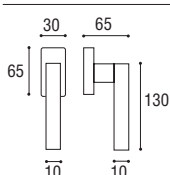

Maniglia per finestra DK $\varnothing$ 7 x 40 rosetta rettangolare
Window handle DK $\varnothing$ 7 x 40 rectangular rose

Cod. 140 CS 35 RQ Cod. 140 NO 35 RQ
€ 21,00 € 21,00

Su richiesta disponibile anche con: • Placca ovale • Rosetta tonda • Rosetta ovale
Available on request with: • Oval plate • Round rose • Oval rose

Modello depositato
Patent pending