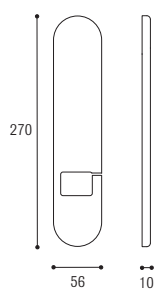

Copriavvolgibile
Rolling blind

Cod. 13 CS 44
€ 20,10

Cod. 13 CL 44
€ 20,10

Cod. 13 OL 44
€ 15,60

Cod. 13 OS 44
€ 15,60

Cod. 13 OG 44
€ 15,60

Copriavvolgibile cieco
Cover blind

Cod. 13 CS 44 CH
€ 20,10

Cod. 13 CL 44 CH
€ 20,10

Cod. 13 OL 44 CH
€ 15,60

Cod. 13 OS 44 CH
€ 15,60

Cod. 13 OG 44 CH
€ 15,60