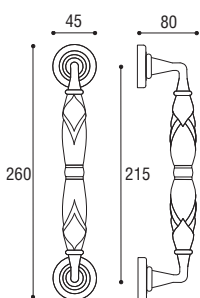

GEMMA - PEGASO - PARIOLI MANIGLIONI

Materiale: Ottone e porcellana
Material: Brass and porcelain

Ottone lucido
e porcellana bianca
*Polished brass
and white porcelain*

Ottone brunito antico
e porcellana champagne
*Old burnished brass
and champagne porcelain*

GEMMA

GEMMA - Maniglione
GEMMA - Door pull handle
Cod. 19 OL 43
€ 60,50

Cod. 19 BA 43 PC
€ 69,70

PEGASO - Maniglione
PEGASO - Door pull handle
Cod. 20 OL 43
€ 60,50

Cod. 20 BA 43 PC
€ 69,70

PARIOLI - Maniglione
PARIOLI - Door pull handle
Cod. 21 OL 43
€ 60,50

Cod. 21 BA 43 PC
€ 69,70