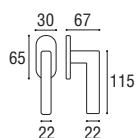

DK

1594 - DK 7x40 rosetta ovale

Ottone lucido verniciato	Cod. 1594 OL 35	€ 21,60
Ottone naturale spazzolato	Cod. 1594 ON 35	€ 21,60
Ottone anticato	Cod. 1594 OA 35	€ 21,60
Ottone graffiato verniciato	Cod. 1594 OG 35	€ 21,60
Ottone naturale burattato old	Cod. 1594 OV 35	€ 21,60
Ottone brunito antico	Cod. 1594 BA 35	€ 23,90
Ottone yesterday	Cod. 1594 OY 35	€ 23,90
Ottone cromato satinato	Cod. 1594 CS 35	€ 23,90
Ottone cromato lucido	Cod. 1594 CL 35	€ 23,90