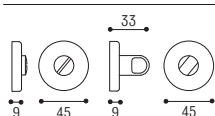

Cod. 13 OL 57
 € 2,10

Cod. 13 OG 57
 € 2,40

Bocchetta yale Ø 45
 Key hole yale escutcheon Ø 45

Cod. 13 CS 56
 € 2,40

Cod. 13 CL 56
 € 2,40

Cod. 13 OL 56
 € 2,10

Cod. 13 OG 56
 € 2,40

Nottolino wc completo su rosetta Ø 45 - ϕ 6
 Complete wc set on rose Ø 45 - ϕ 6