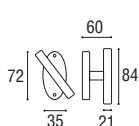

MARTELLINA 7 SU ROSETTA OVALE V.V.

1427 - Martellina su rosetta ovale v.v.

Ottone lucido verniciato	Cod. 1427 OL 27 33	€ 27,10
Ottone naturale spazzolato	Cod. 1427 ON 27 33	€ 27,10
Ottone anticato	Cod. 1427 OA 27 33	€ 27,10
Ottone graffiato verniciato	Cod. 1427 OG 27 33	€ 27,10
Ottone naturale burattato old	Cod. 1427 OV 27 33	€ 27,10
Ottone brunito antico	Cod. 1427 BA 27 33	€ 29,90
Ottone yesterday	Cod. 1427 OY 27 33	€ 29,90
Ottone cromato satinato	Cod. 1427 CS 27 33	€ 29,90
Ottone cromato lucido	Cod. 1427 CL 27 33	€ 29,90