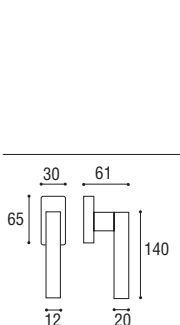

Cremonese EZ con placca rettangolare
e impugnatura maniglia
Window handle EZ with rectangular plate

Cod. 178 CC 59 RQ Cod. 178 CS 59 RQ Cod. 178 CL 59 RQ
€ 17,40 € 17,40 € 17,40

Cremonese EZ+7 con placca rettangolare
e impugnatura maniglia
Window handle EZ+7 with rectangular plate

Cod. 178 CC 60 RQ Cod. 178 CS 60 RQ Cod. 178 CL 60 RQ
€ 17,40 € 17,40 € 17,40

Martellina $\varnothing$ 7 con placca rettangolare
e impugnatura maniglia
Window handle $\varnothing$ 7 with rectangular plate

Cod. 178 CC 58 RQ Cod. 178 CS 58 RQ Cod. 178 CL 58 RQ
€ 17,40 € 17,40 € 17,40