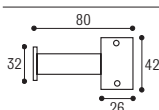

GALAXY - Supporto corrimano
GALAXY - Handrail support

Cod. 184 CS 48
€ 8,00

Cod. 184 OL 48
€ 8,00

Cod. 184 OG 48
€ 8,00

Cod. 184 NO 48
€ 8,00

Cod. 184 BI 48
€ 8,00