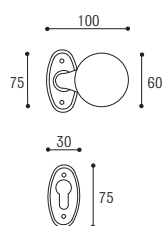

Maniglia con placca $\varnothing$ 8 x 85 **yale**
Door handle with plate $\varnothing$ 8 x 85 **yale**

Cod. 41 CS 03
€ 60,30

Cod. 41 OL 03
€ 50,40

Cod. 41 OG 03
€ 50,40

Maniglia con placca $\varnothing$ 8 x 70
Door handle with plate $\varnothing$ 8 x 70

Cod. 41 CS 02
€ 60,30

Cod. 41 OL 02
€ 50,40

Cod. 41 OG 02
€ 50,40

Maniglia con rosetta e bocchetta ovale viti in vista
Door handle with oval rosette and key hole

Cod. 41 CS 22
€ 60,30

Cod. 41 OL 22
€ 50,40

Cod. 41 OG 22
€ 50,40

Maniglia con rosetta e bocchetta **yale** ovale viti in vista
Door handle with oval rosette and key hole **yale**

Cod. 41 CS 23
€ 60,30

Cod. 41 OL 23
€ 50,40

Cod. 41 OG 23
€ 50,40