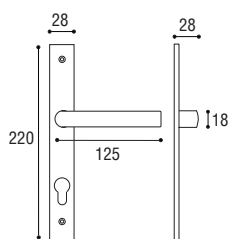

Maniglia con placca $\varnothing$ 8 x 85 yale stretta
Door handle with plate $\varnothing$ 8 x 85 yale small plate

Cod. 55 BR 13 CB
€ 9,10

Cod. 55 AG 13 CB
€ 9,10