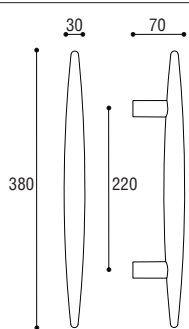

Coppia maniglioni interasse mm 220
Pair of pull handles

Cod. A 2596
€ 271,00

Maniglione singolo interasse mm 220 con fissaggio passante
Single pull handle

Cod. A 2596 C
€ 135,50