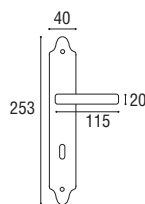

GUARNITURA SU PLACCA SAGOMATA

1523 - Placca sagomata $\varnothing$ 8x90

Ottone lucido verniciato	Cod. 1523 OL 01 PLS	€ 31,50
Ottone naturale spazzolato	Cod. 1523 ON 01 PLS	€ 31,50
Ottone anticato	Cod. 1523 OA 01 PLS	€ 31,50
Ottone graffiato verniciato	Cod. 1523 OG 01 PLS	€ 31,50
Ottone naturale burattato old	Cod. 1523 OV 01 PLS	€ 31,50
Ottone brunito antico	Cod. 1523 BA 01 PLS	€ 34,40
Ottone yesterday	Cod. 1523 OY 01 PLS	€ 34,40
Ottone cromato satinato	Cod. 1523 CS 01 PLS	€ 34,40
Ottone cromato lucido	Cod. 1523 CL 01 PLS	€ 34,40

1523 - Placca sagomata $\varnothing$ 8x70

Ottone lucido verniciato	Cod. 1523 OL 02 PLS	€ 31,50
Ottone naturale spazzolato	Cod. 1523 ON 02 PLS	€ 31,50
Ottone anticato	Cod. 1523 OA 02 PLS	€ 31,50
Ottone graffiato verniciato	Cod. 1523 OG 02 PLS	€ 31,50
Ottone naturale burattato old	Cod. 1523 OV 02 PLS	€ 31,50
Ottone brunito antico	Cod. 1523 BA 02 PLS	€ 34,40
Ottone yesterday	Cod. 1523 OY 02 PLS	€ 34,40
Ottone cromato satinato	Cod. 1523 CS 02 PLS	€ 34,40
Ottone cromato lucido	Cod. 1523 CL 02 PLS	€ 34,40

1523 - Placca sagomata $\varnothing$ 8x85 **yale**

Ottone lucido verniciato	Cod. 1523 OL 03 PLS	€ 31,50
Ottone naturale spazzolato	Cod. 1523 ON 03 PLS	€ 31,50
Ottone anticato	Cod. 1523 OA 03 PLS	€ 31,50
Ottone graffiato verniciato	Cod. 1523 OG 03 PLS	€ 31,50
Ottone naturale burattato old	Cod. 1523 OV 03 PLS	€ 31,50
Ottone brunito antico	Cod. 1523 BA 03 PLS	€ 34,40
Ottone yesterday	Cod. 1523 OY 03 PLS	€ 34,40
Ottone cromato satinato	Cod. 1523 CS 03 PLS	€ 34,40
Ottone cromato lucido	Cod. 1523 CL 03 PLS	€ 34,40