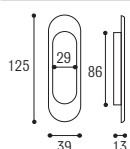

IRIS - Incasso ovale chiusa
IRIS - Oval sliding door handle

Cod. 48 CS 46
€ 9,70

Cod. 48 CL 46
€ 9,70

Cod. 48 OL 46
€ 8,10

Cod. 48 OG 46
€ 8,10

Cod. 48 BA 46
€ 9,70

IRIS - Incasso ovale
con foro chiave
IRIS - Oval sliding door handle
with key hole

Cod. 48 CS 47
€ 9,70

Cod. 48 CL 47
€ 9,70

Cod. 48 OL 47
€ 8,10

Cod. 48 OG 47
€ 8,10

Cod. 48 BA 47
€ 9,70