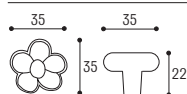

MARGHERITA
Pomolino per mobile Ø 35
Furniture handle Ø 35

Cod. K5 CS 35
€ 7,80

Cod. K5 CL 35
€ 7,80

Cod. K5 OZ 35
€ 7,80

Cod. K5 NL 35
€ 7,80

Cod. K5 OY 35
€ 7,80