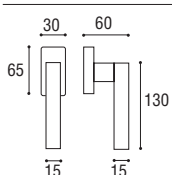

Maniglia per finestra DK $\varnothing$ 7 x 40 rosetta rettangolare
Window handle DK $\varnothing$ 7 x 40 rectangular rose

Cod. 127 CC 35 RQ
€ 36,60

Su richiesta disponibile anche con: • Placca ovale • Rosetta tonda • Rosetta ovale
Available on request with: • Oval plate • Round rose • Oval rose