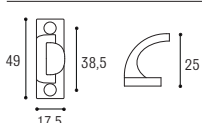

TIRANTINO

Cod. 91 CS 00
€ 7,00

Cod. 91 CL 00
€ 7,00

Cod. 91 OL 00
€ 5,90

Cod. 91 OY 00
€ 7,00