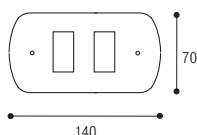

ONE - Portabito
ONE - Coat-hook

Cod. 181 CS 95
€ 34,60

Cod. 181 CL 95
€ 40,40

Cod. 181 NL 95
€ 34,60

Materiale: Ottone
Material: Brass