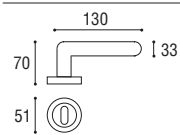

Maniglia con rosetta e bocchetta
Door handle with rosette and key hole

Cod. 171 CS 16
€ 83,80

Cod. 171 CL 16
€ 83,80

Cod. 171 OL 16
€ 71,10

Cod. 171 OY 16
€ 83,80

Maniglia con rosetta e bocchetta **yale**
Door handle with rosette and key hole **yale**

Cod. 171 CS 17
€ 83,80

Cod. 171 CL 17
€ 83,80

Cod. 171 OL 17
€ 71,10

Cod. 171 OY 17
€ 83,80