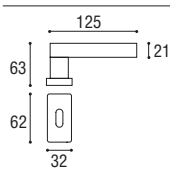

Cod. 175 CS 01 RQ
€ 37,10

Maniglia con placca rettangolare \varnothing 8 x 85 yale
Door handle with rectangular plate \varnothing 8 x 85 yale

Cod. 175 CS 03 RQ
€ 37,10

Maniglia con rosetta e bocchetta quadrata
Door handle with square rosette and key hole