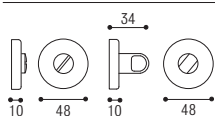

Cod. 13 OG 56 98
€ 2,40

Nottolino wc completo su rosetta Ø 48 - \varnothing 6
Complete wc set on rose Ø 48 - \varnothing 6

Cod. 13 CS 86 98
€ 16,90

Cod. 13 CL 86 98
€ 16,90

Cod. 13 OL 86 98
€ 14,10

Cod. 13 OG 86 98
€ 14,10