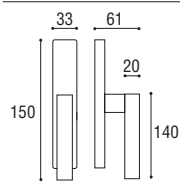

Maniglia con rosetta e bocchetta rettangolare
Door handle with rectangular rosette and key hole

Cod. 178 CC 16 RR Cod. 178 CS 16 RR Cod. 178 CL 16 RR
€ 29,00 € 29,00 € 29,00

Maniglia con rosetta e bocchetta *yale* rettangolare
Door handle with rectangular rosette and key hole yale

Cod. 178 CC 17 RR Cod. 178 CS 17 RR Cod. 178 CL 17 RR
€ 29,00 € 29,00 € 29,00