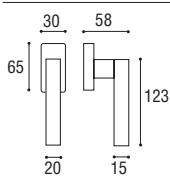

Maniglia per finestra DK $\varnothing$ 7 x 40 rosetta rettangolare
Window handle DK $\varnothing$ 7 x 40 rectangular rose

Cod. 121 CS 35 RQ Cod. 121 CL 35 RQ
€ 19,10 € 19,10

Su richiesta disponibile anche con: • Placca ovale • Rosetta tonda • Rosetta ovale
Available on request with: • Oval plate • Round rose • Oval rose