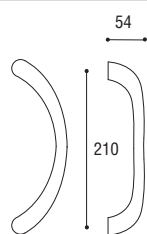

Maniglione singolo
Door pull handle

Cod. 116 CS 43
€ 39,30

Cod. 116 CL 43
€ 39,30

Cod. 116 PV 43
€ 58,30

Cod. 116 IP 43
€ 58,30

Maniglione accoppiato
Back to back pull handles

Cod. 116 CS 43 LE
€ 78,60

Cod. 116 CL 43 LE
€ 78,60

Cod. 116 PV 43 LE
€ 116,60

Cod. 116 IP 43 LE
€ 116,60

M.10: