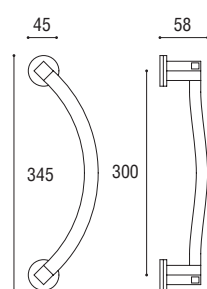

Maniglione zancato
Door pull handle

Maniglione zancato accoppiato per legno
Back to back pull handles for wood

Cod. 98 CC 43
€ 63,60

Cod. 98 CC 43 LE
€ 127,20