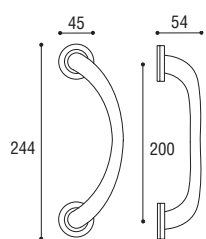

Maniglione singolo
Door pull handle

Cod. 23 CS 43
€ 37,70

Cod. 23 CL 43
€ 37,70

Cod. 23 OL 43
€ 37,70

Cod. 23 BA 43
€ 37,70

Cod. 23 PV 43
€ 88,70