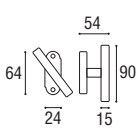

MARTELLINA 7 SU ROSETTA OVALINA PICCOLA V.V.

1527 - Martellina su rosetta ovalina piccola v.v.

Ottone lucido verniciato	Cod. 1527 OL 27-O	€ 21,60
Ottone naturale spazzolato	Cod. 1527 ON 27-O	€ 21,60
Ottone anticato	Cod. 1527 OA 27-O	€ 21,60
Ottone graffiato verniciato	Cod. 1527 OG 27-O	€ 21,60
Ottone naturale burattato old	Cod. 1527 OV 27-O	€ 21,60
Ottone brunito antico	Cod. 1527 BA 27-O	€ 23,90
Ottone yesterday	Cod. 1527 OY 27-O	€ 23,90
Ottone cromato satinato	Cod. 1527 CS 27-O	€ 23,90
Ottone cromato lucido	Cod. 1527 CL 27-O	€ 23,90