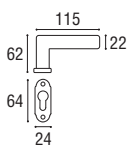

GUARNITURA $\varnothing$ 8 SU ROSETTA E BOCCHETTA OVALINA PICCOLA V.V.

1593 - Rosetta e bocchetta ovalina piccola v.v.

Ottone lucido verniciato	Cod. 1593 OL 16-0	€ 31,50
Ottone naturale spazzolato	Cod. 1593 ON 16-0	€ 31,50
Ottone anticato	Cod. 1593 OA 16-0	€ 31,50
Ottone graffiato verniciato	Cod. 1593 OG 16-0	€ 31,50
Ottone naturale burattato old	Cod. 1593 OV 16-0	€ 31,50
Ottone brunito antico	Cod. 1593 BA 16-0	€ 34,40
Ottone yesterday	Cod. 1593 OY 16-0	€ 34,40
Ottone cromato satinato	Cod. 1593 CS 16-0	€ 34,40
Ottone cromato lucido	Cod. 1593 CL 16-0	€ 34,40

1593 - Rosetta e bocchetta ovalina piccola **yale** v.v.

Ottone lucido verniciato	Cod. 1593 OL 17-0	€ 31,50
Ottone naturale spazzolato	Cod. 1593 ON 17-0	€ 31,50
Ottone anticato	Cod. 1593 OA 17-0	€ 31,50
Ottone graffiato verniciato	Cod. 1593 OG 17-0	€ 31,50
Ottone naturale burattato old	Cod. 1593 OV 17-0	€ 31,50
Ottone brunito antico	Cod. 1593 BA 17-0	€ 34,40
Ottone yesterday	Cod. 1593 OY 17-0	€ 34,40
Ottone cromato satinato	Cod. 1593 CS 17-0	€ 34,40
Ottone cromato lucido	Cod. 1593 CL 17-0	€ 34,40