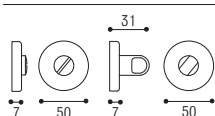

Nottolino wc completo su rosetta Ø 50 x 7 - \varnothing 6
 Complete wc set on rose Ø 50 x 7 - \varnothing 6

Cod. 13 CS 86 50
 € 16,90

Cod. 13 CL 86 50
 € 16,90

Cod. 13 OL 86 50
 € 14,10

Cod. 13 OG 86 50
 € 14,10