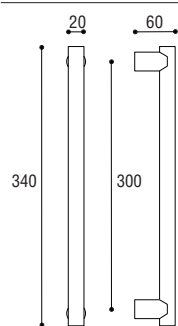

Coppia maniglioni interasse mm 300
Pair of pull handles

Cod. A 792
€ 189,40

Maniglione singolo interasse mm 300 con fissaggio passante
Single pull handle

Cod. A 792 C
€ 94,70