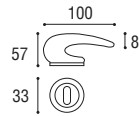

Maniglia con rosetta e bocchetta tonda \varnothing 33 mm
Door handle with rosette and key hole \varnothing 33 mm

Cod. 181 CS 16
€ 57,70

Cod. 181 CL 16
€ 67,30

Maniglia per finestra DK \varnothing 7 x 40 rosetta rettangolare
Window handle DK \varnothing 7 x 40 rectangular rose