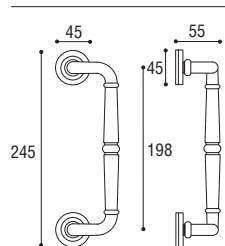

Maniglione zancato
Door pull handle

Maniglione accoppiato
Back to back pull handles

Cod. 17 OL 43
€ 46,40

Cod. 17 OS 43
€ 46,40

Cod. 17 OG 43
€ 46,40

Cod. 17 OL 43 LE
€ 92,80

Cod. 17 OS 43 LE
€ 92,80

Cod. 17 OG 43 LE
€ 92,80