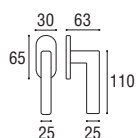

DK
1424 - DK 7x40 rosetta ovale

Ottone lucido verniciato	Cod. 1424 OL 35	€ 27,10
Ottone naturale spazzolato	Cod. 1424 ON 35	€ 27,10
Ottone anticato	Cod. 1424 OA 35	€ 27,10
Ottone graffiato verniciato	Cod. 1424 OG 35	€ 27,10
Ottone naturale burattato old	Cod. 1424 OV 35	€ 27,10
Ottone brunito antico	Cod. 1424 BA 35	€ 29,90
Ottone yesterday	Cod. 1424 OY 35	€ 29,90
Ottone cromato satinato	Cod. 1424 CS 35	€ 29,90
Ottone cromato lucido	Cod. 1424 CL 35	€ 29,90