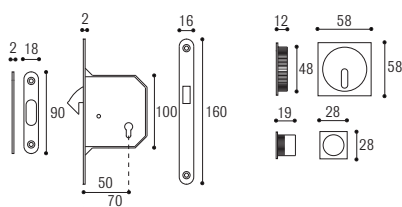

CARATTERISTICHE TECNICHE

- Facilità di montaggio con vite in testa
- Nessuna sporgenza porta
- Gancio serratura con rientro automatico in emergenza
- Ampia gamma di finiture
- Corpo serratura monoblocco pressofuso
- Corpo serratura chiusura ermetica

TECHNICAL INFORMATIONS

- Easy to assemble, with screw on top
- No projection on the door panel
- Lock hook with automatic release in case of emergency
- Various finishings available
- Die-casting monobloc lock central part
- lock central part with hermetic seal