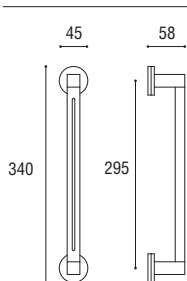

Maniglione diritto con inserto swarovski
Straight pull with insert swarovski

Cod. 98 CC 42 SW
€ 93,30

Maniglione diritto senza inserto swarovski
Straight pull without insert swarovski

Cod. 98 CC 42
€ 57,80

Maniglione diritto accoppiato per legno con inserto swarovski
Back to back pull handles with insert swarovski

Cod. 98 CC 42 SW LE
€ 186,60

Maniglione diritto accoppiato per legno senza inserto swarovski
Back to back pull handles without insert swarovski

Cod. 98 CC 42 LE
€ 115,60