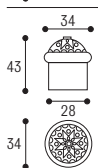

RINASCIMENTO - Pomello fermaporta
con vite e tassello
*RINASCIMENTO - Doorstop knob
with screw and plug*

Cod. 146 CS 64
€ 7,90

Cod. 146 CL 64
€ 7,90

Cod. 146 OY 64
€ 9,40

Cod. 146 BA 64
€ 9,40