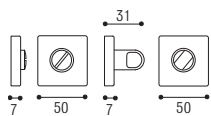

Cod. 01 CL 56 50 RQ
€ 6,10

Nottolino wc completo su rosetta \varnothing 50 - \varnothing 6
Complete wc set on rose \varnothing 50 - \varnothing 6

Cod. 01 CS 86 50 RQ
€ 29,50

Cod. 01 CL 86 50 RQ
€ 29,50

PITAGORA