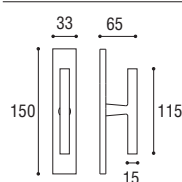

Maniglia con rosetta e bocchetta **yale** rettangolare
Door handle with rectangular rosette and key hole **yale**

Cod. 01 CS 17 RR
€ 40,30

Cod. 01 CL 17 RR
€ 40,30

Cod. 01 NL 17 RR
€ 40,30

Cremonese EZ con placca rettangolare
Window handle EZ with rectangular plate