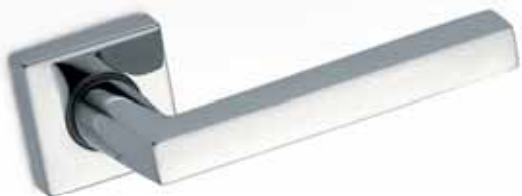

Cromo lucido
Polished chrome