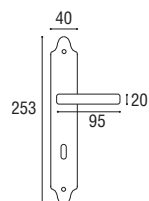

GUARNITURA SU PLACCA SAGOMATA

1363 - Placca sagomata Ø8x90

Ottone lucido verniciato	Cod. 1363 OL 01 PLS	€ 25,50
Ottone naturale spazzolato	Cod. 1363 ON 01 PLS	€ 25,50
Ottone anticato	Cod. 1363 OA 01 PLS	€ 25,50
Ottone graffiato verniciato	Cod. 1363 OG 01 PLS	€ 25,50
Ottone naturale burattato old	Cod. 1363 OV 01 PLS	€ 25,50
Ottone brunito antico	Cod. 1363 BA 01 PLS	€ 28,10
Ottone yesterday	Cod. 1363 OY 01 PLS	€ 28,10
Ottone cromato satinato	Cod. 1363 CS 01 PLS	€ 28,10
Ottone cromato lucido	Cod. 1363 CL 01 PLS	€ 28,10

1363 - Placca sagomata Ø8x70

Ottone lucido verniciato	Cod. 1363 OL 02 PLS	€ 25,50
Ottone naturale spazzolato	Cod. 1363 ON 02 PLS	€ 25,50
Ottone anticato	Cod. 1363 OA 02 PLS	€ 25,50
Ottone graffiato verniciato	Cod. 1363 OG 02 PLS	€ 25,50
Ottone naturale burattato old	Cod. 1363 OV 02 PLS	€ 25,50
Ottone brunito antico	Cod. 1363 BA 02 PLS	€ 28,10
Ottone yesterday	Cod. 1363 OY 02 PLS	€ 28,10
Ottone cromato satinato	Cod. 1363 CS 02 PLS	€ 28,10
Ottone cromato lucido	Cod. 1363 CL 02 PLS	€ 28,10

1363 - Placca sagomata Ø8x85 **yale**

Ottone lucido verniciato	Cod. 1363 OL 03 PLS	€ 25,50
Ottone naturale spazzolato	Cod. 1363 ON 03 PLS	€ 25,50
Ottone anticato	Cod. 1363 OA 03 PLS	€ 25,50
Ottone graffiato verniciato	Cod. 1363 OG 03 PLS	€ 25,50
Ottone naturale burattato old	Cod. 1363 OV 03 PLS	€ 25,50
Ottone brunito antico	Cod. 1363 BA 03 PLS	€ 28,10
Ottone yesterday	Cod. 1363 OY 03 PLS	€ 28,10
Ottone cromato satinato	Cod. 1363 CS 03 PLS	€ 28,10
Ottone cromato lucido	Cod. 1363 CL 03 PLS	€ 28,10