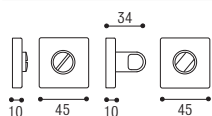

Cod. 01 CS 56 RQ
 € 6,10

Cod. 01 CL 56 RQ
 € 6,10

Nottolino wc completo su rosetta \varnothing 45 - \varnothing 6
 Complete wc set on rose \varnothing 45 - \varnothing 6

Cod. 01 CS 86 RQ
 € 29,50

Cod. 01 CL 86 RQ
 € 29,50