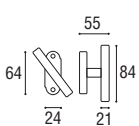

MARTELLINA 7 SU ROSETTA OVALINA PICCOLA V.V.

1427 - Martellina su rosetta ovalina piccola v.v.

Ottone lucido verniciato	Cod. 1427 OL 27-O	€ 27,10
Ottone naturale spazzolato	Cod. 1427 ON 27-O	€ 27,10
Ottone anticato	Cod. 1427 OA 27-O	€ 27,10
Ottone graffiato verniciato	Cod. 1427 OG 27-O	€ 27,10
Ottone naturale burattato old	Cod. 1427 OV 27-O	€ 27,10
Ottone brunito antico	Cod. 1427 BA 27-O	€ 29,90
Ottone yesterday	Cod. 1427 OY 27-O	€ 29,90
Ottone cromato satinato	Cod. 1427 CS 27-O	€ 29,90
Ottone cromato lucido	Cod. 1427 CL 27-O	€ 29,90