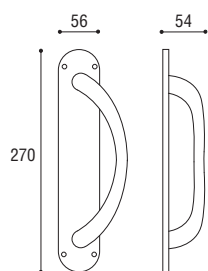

Maniglione singolo su placca ovale con 4 fori
Single pull handle on oval plate

Cod. 23 CS 43 CV
€ 58,30