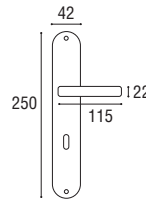

GUARNITURA SU PLACCA OVALE

1593 - Placca ovale $\varnothing$ 8x90

Ottone lucido verniciato	Cod. 1593 OL 01	€ 31,50
Ottone naturale spazzolato	Cod. 1593 ON 01	€ 31,50
Ottone anticato	Cod. 1593 OA 01	€ 31,50
Ottone graffiato verniciato	Cod. 1593 OG 01	€ 31,50
Ottone naturale burattato old	Cod. 1593 OV 01	€ 31,50
Ottone brunito antico	Cod. 1593 BA 01	€ 34,40
Ottone yesterday	Cod. 1593 OY 01	€ 34,40
Ottone cromato satinato	Cod. 1593 CS 01	€ 34,40
Ottone cromato lucido	Cod. 1593 CL 01	€ 34,40

1593 - Placca ovale $\varnothing$ 8x70

Ottone lucido verniciato	Cod. 1593 OL 02	€ 31,50
Ottone naturale spazzolato	Cod. 1593 ON 02	€ 31,50
Ottone anticato	Cod. 1593 OA 02	€ 31,50
Ottone graffiato verniciato	Cod. 1593 OG 02	€ 31,50
Ottone naturale burattato old	Cod. 1593 OV 02	€ 31,50
Ottone brunito antico	Cod. 1593 BA 02	€ 34,40
Ottone yesterday	Cod. 1593 OY 02	€ 34,40
Ottone cromato satinato	Cod. 1593 CS 02	€ 34,40
Ottone cromato lucido	Cod. 1593 CL 02	€ 34,40

1593 - Placca ovale $\varnothing$ 8x85 **yale**

Ottone lucido verniciato	Cod. 1593 OL 03	€ 31,50
Ottone naturale spazzolato	Cod. 1593 ON 03	€ 31,50
Ottone anticato	Cod. 1593 OA 03	€ 31,50
Ottone graffiato verniciato	Cod. 1593 OG 03	€ 31,50
Ottone naturale burattato old	Cod. 1593 OV 03	€ 31,50
Ottone brunito antico	Cod. 1593 BA 03	€ 34,40
Ottone yesterday	Cod. 1593 OY 03	€ 34,40
Ottone cromato satinato	Cod. 1593 CS 03	€ 34,40
Ottone cromato lucido	Cod. 1593 CL 03	€ 34,40