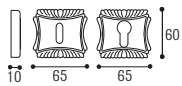

Bocchetta patent
Key hole patent escutcheon

Cod. 170 CS 57
€ 10,50

Cod. 170 CL 57
€ 10,50

Cod. 170 OL 57
€ 10,50

Cod. 170 OY 57
€ 10,50

Bocchetta yale
Key hole yale escutcheon

Cod. 170 CS 56
€ 10,50

Cod. 170 CL 56
€ 10,50

Cod. 170 OL 56
€ 10,50

Cod. 170 OY 56
€ 10,50