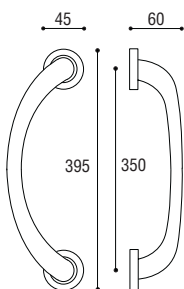

Maniglione singolo
Door pull handle

Cod. 03 CS 43
€ 52,00

Cod. 03 CL 43
€ 52,00

Cod. 03 NO 43
€ 52,00

Cod. 03 GG 43
€ 52,00

Cod. 03 PV 43
€ 104,00

Maniglione accoppiato per legno
Back to back pull handles for timber doors

Cod. 03 CS 43 LE
€ 104,00

Cod. 03 CL 43 LE
€ 104,00

Cod. 03 NO 43 LE
€ 104,00

Cod. 03 GG 43 LE
€ 104,00

Cod. 03 PV 43 LE
€ 208,00