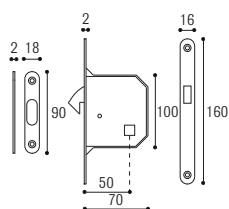

Ottone lucido
Polished brass

Kit 3C QUADRATO

Kit 3C TONDO

KIT 3C PITAGORA con nottolino:
2 incasso mm 48 con nottolino,
1 trascinato, 1 serratura e contropiastra
*KIT 3C PITAGORA for sliding door
with lock for bathroom*