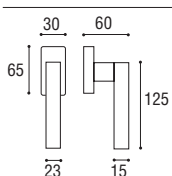

Maniglia per finestra DK $\varnothing$ 7 x 40 rosetta rettangolare
Window handle DK $\varnothing$ 7 x 40 rectangular rose

Cod. 111 CS 35 RQ
€ 28,10

Cod. 111 CL 35 RQ
€ 28,10

Su richiesta disponibile anche con: • Placca ovale • Rosetta tonda • Rosetta ovale
Available on request with: • Oval plate • Round rose • Oval rose