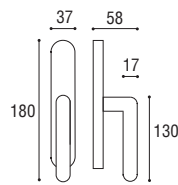

Cremonese EZ con impugnatura maniglia
Window handle EZ

Cod. 10 CC 59
€ 44,30

Cod. 10 LS 59
€ 36,90

Cremonese EZ+7 con impugnatura maniglia
Window handle EZ+7

Cod. 10 CC 60
€ 44,30

Cod. 10 LS 60
€ 36,90

Martellina $\varnothing$ 7 con impugnatura maniglia
Window handle $\varnothing$ 7

Cod. 10 CC 58
€ 44,30

Cod. 10 LS 58
€ 36,90