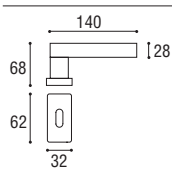

Maniglia con rosetta e bocchetta quadrata
Door handle with square rosette and key hole

Cod. 183 CS 16 50 RQ
€ 44,60

Cod. 183 CL 16 50 RQ
€ 44,60

Cod. 183 NO 16 50 RQ
€ 44,60

Maniglia con rosetta e bocchetta quadrata yale
Door handle with square rosette and key hole yale

Cod. 183 CS 17 50 RQ
€ 44,60

Cod. 183 CL 17 50 RQ
€ 44,60

Cod. 183 NO 17 50 RQ
€ 44,60