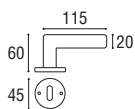

GUARNITURA $\varnothing$ 8 SU ROSETTA E BOCCHETTA TONDA V.V.

1523 - Rosetta e bocchetta tonda $\varnothing$ 45 v.v.

Ottone lucido verniciato	Cod. 1523 OL 16	€ 31,50
Ottone naturale spazzolato	Cod. 1523 ON 16	€ 31,50
Ottone anticato	Cod. 1523 OA 16	€ 31,50
Ottone graffiato verniciato	Cod. 1523 OG 16	€ 31,50
Ottone naturale burattato old	Cod. 1523 OV 16	€ 31,50
Ottone brunito antico	Cod. 1523 BA 16	€ 34,40
Ottone yesterday	Cod. 1523 OY 16	€ 34,40
Ottone cromato satinato	Cod. 1523 CS 16	€ 34,40
Ottone cromato lucido	Cod. 1523 CL 16	€ 34,40

1523 - Rosetta e bocchetta tonda **yale** $\varnothing$ 45 v.v.

Ottone lucido verniciato	Cod. 1523 OL 17	€ 31,50
Ottone naturale spazzolato	Cod. 1523 ON 17	€ 31,50
Ottone anticato	Cod. 1523 OA 17	€ 31,50
Ottone graffiato verniciato	Cod. 1523 OG 17	€ 31,50
Ottone naturale burattato old	Cod. 1523 OV 17	€ 31,50
Ottone brunito antico	Cod. 1523 BA 17	€ 34,40
Ottone yesterday	Cod. 1523 OY 17	€ 34,40
Ottone cromato satinato	Cod. 1523 CS 17	€ 34,40
Ottone cromato lucido	Cod. 1523 CL 17	€ 34,40