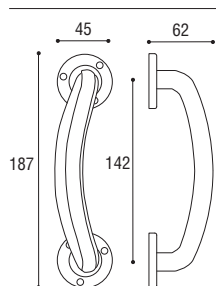

Maniglione singolo
su rosetta tonda v.v.
Door pull handle
on round rose

Cod. 1369 CS 43
€ 55,20

Cod. 1369 CL 43
€ 55,20

Cod. 1369 OL 43
€ 49,90

Cod. 1369 OG 43
€ 49,90

Cod. 1369 BA 43
€ 55,20

Cod. 1369 OY 43
€ 55,20