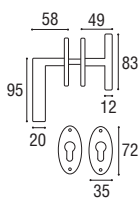

BILANCINO Ø7 SU ROSETTA E BOCCHETTA OVALE V.V.

1365 - Bilancino rosetta e bocchetta ovale v.v.

Ottone lucido verniciato	Cod. 1365 OL 109 33	€ 25,50
Ottone naturale spazzolato	Cod. 1365 ON 109 33	€ 25,50
Ottone anticato	Cod. 1365 OA 109 33	€ 25,50
Ottone graffiato verniciato	Cod. 1365 OG 109 33	€ 25,50
Ottone naturale burattato old	Cod. 1365 OV 109 33	€ 25,50
Ottone brunito antico	Cod. 1365 BA 109 33	€ 28,10
Ottone yesterday	Cod. 1365 OY 109 33	€ 28,10
Ottone cromato satinato	Cod. 1365 CS 109 33	€ 28,10
Ottone cromato lucido	Cod. 1365 CL 109 33	€ 28,10

1365 - Bilancino rosetta e bocchetta ovale yale v.v.

Ottone lucido verniciato	Cod. 1365 OL 110 33	€ 25,50
Ottone naturale spazzolato	Cod. 1365 ON 110 33	€ 25,50
Ottone anticato	Cod. 1365 OA 110 33	€ 25,50
Ottone graffiato verniciato	Cod. 1365 OG 110 33	€ 25,50
Ottone naturale burattato old	Cod. 1365 OV 110 33	€ 25,50
Ottone brunito antico	Cod. 1365 BA 110 33	€ 28,10
Ottone yesterday	Cod. 1365 OY 110 33	€ 28,10
Ottone cromato satinato	Cod. 1365 CS 110 33	€ 28,10
Ottone cromato lucido	Cod. 1365 CL 110 33	€ 28,10