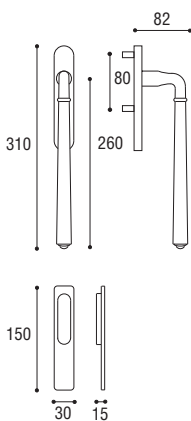

MARTELLINA Ø7 SU ROSETTA OVALINA PICCOLA V.V.

TOSCA - Martellina su rosetta ovalina piccola v.v.

Ottone lucido verniciato	Cod. 49 OL 27-O	€ 20,20
Ottone naturale spazzolato	Cod. 49 ON 27-O	€ 20,20
Ottone anticato	Cod. 49 OA 27-O	€ 20,20
Ottone graffiato verniciato	Cod. 49 OG 27-O	€ 20,20
Ottone naturale burattato old	Cod. 49 OV 27-O	€ 20,20
Ottone brunito antico	Cod. 49 BA 27-O	€ 20,20
Ottone yesterday	Cod. 49 OY 27-O	€ 20,20
Ottone cromato satinato	Cod. 49 CS 27-O	€ 20,20
Ottone cromato lucido	Cod. 49 CL 27-O	€ 20,20

MARTELLINA Ø7 SU PLACCA OVALE V.V.

TOSCA - Martellina su placca ovale v.v.

Ottone lucido verniciato	Cod. 49 OL 28	€ 20,20
Ottone naturale spazzolato	Cod. 49 ON 28	€ 20,20
Ottone anticato	Cod. 49 OA 28	€ 20,20
Ottone graffiato verniciato	Cod. 49 OG 28	€ 20,20
Ottone naturale burattato old	Cod. 49 OV 28	€ 20,20
Ottone brunito antico	Cod. 49 BA 28	€ 20,20
Ottone yesterday	Cod. 49 OY 28	€ 20,20
Ottone cromato satinato	Cod. 49 CS 28	€ 20,20
Ottone cromato lucido	Cod. 49 CL 28	€ 20,20

CLASSICA MANIGLIONE PER ALZANTE

MANIGLIONE PER ALZANTE

CLASSICA - Maniglione per alzante singolo con conchiglia rettangolare

Ottone lucido verniciato	Cod. 58 OL 39 17	€ 87,70
Ottone naturale spazzolato	Cod. 58 ON 39 17	€ 87,70
Ottone anticato	Cod. 58 OA 39 17	€ 87,70
Ottone graffiato verniciato	Cod. 58 OG 39 17	€ 87,70
Ottone naturale burattato old	Cod. 58 OV 39 17	€ 87,70
Ottone brunito antico	Cod. 58 BA 39 17	€ 109,80
Ottone yesterday	Cod. 58 OY 39 17	€ 109,80
Ottone cromato satinato	Cod. 58 CS 39 17	€ 109,80
Ottone cromato lucido	Cod. 58 CL 39 17	€ 109,80

SERIE 1369 MANIGLIONE

MANIGLIONE

1369 - Maniglione su rosetta tonda Ø 45 v.v.