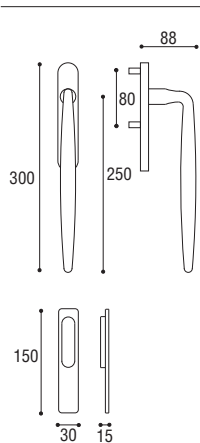

Maniglione singolo $\varnothing$ 10
con cònciglia
Single pull handle
for sliding door $\varnothing$ 10
with closed plate

Cod. 58 CS 39 51
€ 109,80

Cod. 58 CL 39 51
€ 109,80

Cod. 58 OL 39 51
€ 87,70

Cod. 58 OS 39 51
€ 87,70

Cod. 58 PV 39 51
€ 175,40

Cod. 58 OG 39 51
€ 87,70

Cod. 58 BA 39 51
€ 109,80

Con meccanismo in metallo
With metallic mechanism