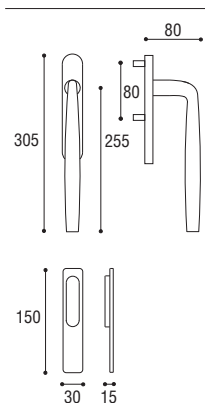

Maniglione singolo $\varnothing$ 10 con conchiglia
Single pull handle for sliding door $\varnothing$ 10 with closed plate

Cod. 58 CC 39 143
€ 83,80

Cod. 58 CS 39 143
€ 83,80

Cod. 58 CL 39 143
€ 83,80

Cod. 58 OL 39 143
€ 83,80

Maniglione doppio accoppiato $\varnothing$ 10 yale
Pair of pull handles for sliding doors $\varnothing$ 10, cylinder hole

Cod. 58 CC 40 143
€ 167,60

Cod. 58 CS 40 143
€ 167,60

Cod. 58 CL 40 143
€ 167,60

Cod. 58 OL 40 143
€ 167,60

Con meccanismo in metallo
With metallic mechanism