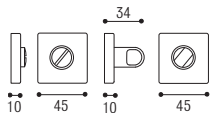

Nottolino wc completo su rosetta FENIX $\varnothing 45$ - $\varnothing 6$
Complete wc set on rose FENIX $\varnothing 45$ - $\varnothing 6$

Cod. 01 CS 86 RQ SE
€ 29,50

Materiale: Ottone + Zircal
Material: Brass + Zircal