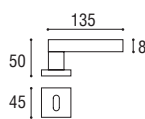

Maniglia con placca rettangolare $\varnothing 8 \times 85$ **yale**
*Door handle with rectangular plate $\varnothing 8 \times 85$ **yale***

Cod. 177 CC 03 RQ Cod. 177 CS 03 RQ
€ 45,10 € 45,10