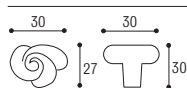

Cod. K5 OY 35
€ 7,80

ERICA
Pomolino per mobile Ø 30
Furniture handle Ø 30

Cod. K6 CS 30
€ 7,80

Cod. K6 CL 30
€ 7,80

Cod. K6 OZ 30
€ 7,80

Cod. K6 NL 30
€ 7,80

Cod. K6 OY 30
€ 7,80

BOCCILOLO
Pomolino per mobile Ø 30
Furniture handle Ø 30