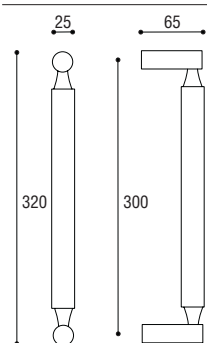

Coppia maniglioni interasse mm 300
Pair of pull handles

Cod. A 2588
€ 206,20

Maniglione singolo interasse mm 300 con fissaggio passante
Single pull handle

Cod. A 2588 C
€ 103,10