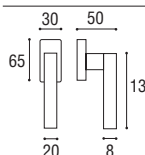

Maniglia per finestra DK $\varnothing 7 \times 40$
rosetta rettangolare CO4 gioco metallico senza grano
Window handle DK $\varnothing 7 \times 40$ rectangular rose

Cod. 177 CC 35 CO4 RQ Cod. 177 CS 35 CO4 RQ Cod. 177 CL 35 CO4 RQ Cod. 177 NO 35 CO4 RQ
€ 19,10 € 19,10 € 19,10 € 19,10