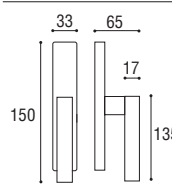

Maniglia con rosetta e bocchetta quadrata **yale**
Door handle with square rosette and key hole **yale**

Cod. 119 CC 17 RQ 50
€ 62,10

Cod. 119 CS 17 RQ 50
€ 56,20

Cod. 119 CL 17 RQ 50
€ 56,20

Maniglia con rosetta e bocchetta rettangolare
Door handle with rectangular rosette and key hole