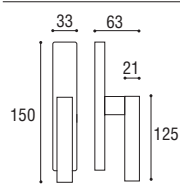

Maniglia con rosetta e bocchetta rettangolare
Door handle with rectangular rosette and key hole

Cod. 175 CS 16 RR
€ 29,00

Cod. 175 CL 16 RR
€ 29,00

Maniglia con rosetta e bocchetta yale rettangolare
Door handle with rectangular rosette and key hole yale

Cod. 175 CS 17 RR
€ 29,00

Cod. 175 CL 17 RR
€ 29,00