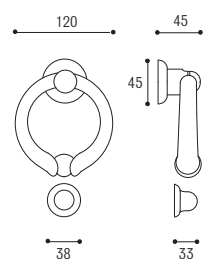

Battente
Door-knocker

Cod. 22 CS 41
€ 50,20

Cod. 22 OL 41
€ 50,20

Cod. 22 PV 41
€ 96,10

Cod. 22 BA 41
€ 50,20