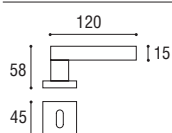

Cod. 01 CS 01 RQ
€ 45,10

Maniglia con placca rettangolare \varnothing 8 x 85 **yale**
Door handle with rectangular plate \varnothing 8 x 85 **yale**

Cod. 01 CS 03 RQ
€ 45,10

Maniglia con rosetta e bocchetta quadrata
Door handle with square rosette and key hole