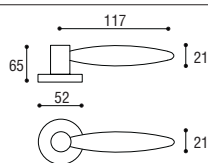

Cod. A 2589
€ 90,40

OLIVA - Guarnitura con rosetta e bocchetta mm 52
OLIVA - Door handle with rosette and escutcheon mm 52

Cod. A 2595
€ 121,70

PIATTA GUARNITURA

STELO GUARNITURA

Materiale: Acciaio inox
 Material: Stainless steel