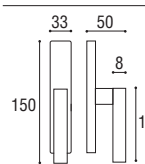

Maniglia con rosetta e bocchetta rettangolare
Door handle with rectangular rosette and key hole

Cod. 177 CC 16 RR Cod. 177 CS 16 RR Cod. 177 CL 16 RR Cod. 177 NO 16 RR
€ 40,30 € 40,30 € 40,30 € 40,30

Maniglia con rosetta e bocchetta **yale** rettangolare
*Door handle with rectangular rosette and key hole **yale***

Cod. 177 CC 17 RR Cod. 177 CS 17 RR Cod. 177 CL 17 RR Cod. 177 NO 17 RR
€ 40,30 € 40,30 € 40,30 € 40,30

Cremonese EZ con placca rettangolare
e impugnatura maniglia
Window handle EZ with rectangular plate

Cod. 177 CC 59 RQ Cod. 177 CS 59 RQ Cod. 177 CL 59 RQ Cod. 177 NO 59 RQ
€ 19,10 € 19,10 € 19,10 € 19,10

Cremonese EZ+7 con placca rettangolare
e impugnatura maniglia
Window handle EZ+7 with rectangular plate

Cod. 177 CC 60 RQ Cod. 177 CS 60 RQ Cod. 177 CL 60 RQ Cod. 177 NO 60 RQ
€ 19,10 € 19,10 € 19,10 € 19,10

Martellina $\varnothing 7$ con placca rettangolare
e impugnatura maniglia
Window handle $\varnothing 7$ with rectangular plate

Cod. 177 CC 58 RQ Cod. 177 CS 58 RQ Cod. 177 CL 58 RQ Cod. 177 NO 58 RQ
€ 19,10 € 19,10 € 19,10 € 19,10