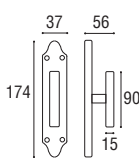

MARTELLINA 7 SU PLACCA SAGOMATA

1527 - Martellina su placca sagomata

Ottone lucido verniciato	Cod. 1527 OL 28 PLS	€ 21,60
Ottone naturale spazzolato	Cod. 1527 ON 28 PLS	€ 21,60
Ottone anticato	Cod. 1527 OA 28 PLS	€ 21,60
Ottone graffiato verniciato	Cod. 1527 OG 28 PLS	€ 21,60
Ottone naturale burattato old	Cod. 1527 OV 28 PLS	€ 21,60
Ottone brunito antico	Cod. 1527 BA 28 PLS	€ 23,90
Ottone yesterday	Cod. 1527 OY 28 PLS	€ 23,90
Ottone cromato satinato	Cod. 1527 CS 28 PLS	€ 23,90
Ottone cromato lucido	Cod. 1527 CL 28 PLS	€ 23,90