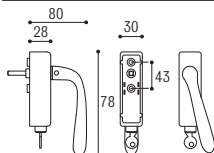

Placca mm 85 yale
Plate mm 85 cylinder key hole

Cod. 36 CS 03
€ 9,80

Cod. 36 CL 03
€ 9,80

Cod. 36 OL 03
€ 8,20

Placca mm 90
Plate mm 90 key hole

Cod. 36 CS 01
€ 9,80

Cod. 36 CL 01
€ 9,80

Cod. 36 OL 01
€ 8,20

Placca mm 70
Plate mm 70 key hole

Cod. 36 CS 02
€ 9,80

Cod. 36 CL 02
€ 9,80

Cod. 36 OL 02
€ 8,20

A richiesta qualsiasi tipo di impugnatura può essere montata su placca stretta.
On request any type of door handle can be provided with small plate shown in the picture, without surcharge.