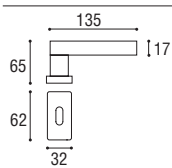

Cod. 119 CS 01 RQ SW
€ 75,10

Maniglia con rosetta e bocchetta quadrata
Door handle with square rosette and key hole

Cod. 119 CS 16 RQ 50 SW
€ 75,10

Maniglia con rosetta e bocchetta rettangolare
Door handle with rectangular rosette and key hole