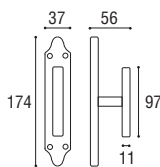

MARTELLINA Ø7 SU PLACCA SAGOMATA

TOSCA - Martellina su placca sagomata

Ottone lucido verniciato	Cod. 49 OL 28 PLS	€ 20,20
Ottone naturale spazzolato	Cod. 49 ON 28 PLS	€ 20,20
Ottone anticato	Cod. 49 OA 28 PLS	€ 20,20
Ottone graffiato verniciato	Cod. 49 OG 28 PLS	€ 20,20
Ottone naturale burattato old	Cod. 49 OV 28 PLS	€ 20,20
Ottone brunito antico	Cod. 49 BA 28 PLS	€ 20,20
Ottone yesterday	Cod. 49 OY 28 PLS	€ 20,20
Ottone cromato satinato	Cod. 49 CS 28 PLS	€ 20,20
Ottone cromato lucido	Cod. 49 CL 28 PLS	€ 20,20