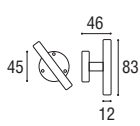

MARTELLINA Ø7 SU ROSETTA TONDA V.V.

1367 - Martellina su rosetta tonda Ø 45 v.v.

Ottone lucido verniciato	Cod. 1367 OL 27	€ 17,20
Ottone naturale spazzolato	Cod. 1367 ON 27	€ 17,20
Ottone anticato	Cod. 1367 OA 27	€ 17,20
Ottone graffiato verniciato	Cod. 1367 OG 27	€ 17,20
Ottone naturale burattato old	Cod. 1367 OV 27	€ 17,20
Ottone brunito antico	Cod. 1367 BA 27	€ 18,90
Ottone yesterday	Cod. 1367 OY 27	€ 18,90
Ottone cromato satinato	Cod. 1367 CS 27	€ 18,90
Ottone cromato lucido	Cod. 1367 CL 27	€ 18,90