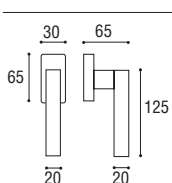

Maniglia per finestra DK $\varnothing$ 7 x 40 rosetta rettangolare
Window handle DK $\varnothing$ 7 x 40 rectangular rose

Cod. 166 CS 35 RQ
€ 19,10

Cod. 166 CL 35 RQ
€ 19,10

Cod. 166 NO 35 RQ
€ 19,10

Modello depositato
Patent pending