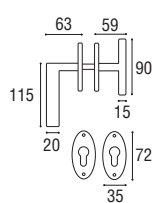

BILANCINO 7 SU ROSETTA E BOCCHETTA OVALE V.V.

1525 - Bilancino rosetta e bocchetta ovale v.v.

Ottone lucido verniciato	Cod. 1525 OL 109 33	€ 31,50
Ottone naturale spazzolato	Cod. 1525 ON 109 33	€ 31,50
Ottone anticato	Cod. 1525 OA 109 33	€ 31,50
Ottone graffiato verniciato	Cod. 1525 OG 109 33	€ 31,50
Ottone naturale burattato old	Cod. 1525 OV 109 33	€ 31,50
Ottone brunito antico	Cod. 1525 BA 109 33	€ 34,40
Ottone yesterday	Cod. 1525 OY 109 33	€ 34,40
Ottone cromato satinato	Cod. 1525 CS 109 33	€ 34,40
Ottone cromato lucido	Cod. 1525 CL 109 33	€ 34,40

1525 - Bilancino rosetta e bocchetta ovale yale v.v.

Ottone lucido verniciato	Cod. 1525 OL 110 33	€ 31,50
Ottone naturale spazzolato	Cod. 1525 ON 110 33	€ 31,50
Ottone anticato	Cod. 1525 OA 110 33	€ 31,50
Ottone graffiato verniciato	Cod. 1525 OG 110 33	€ 31,50
Ottone naturale burattato old	Cod. 1525 OV 110 33	€ 31,50
Ottone brunito antico	Cod. 1525 BA 110 33	€ 34,40
Ottone yesterday	Cod. 1525 OY 110 33	€ 34,40
Ottone cromato satinato	Cod. 1525 CS 110 33	€ 34,40
Ottone cromato lucido	Cod. 1525 CL 110 33	€ 34,40