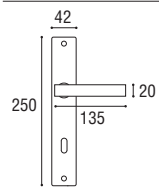

Maniglia con placca rettangolare \varnothing 8 x 90
Door handle with rectangular plate \varnothing 8 x 90

Cod. 119 CC 01 RQ
€ 62,10

Cod. 119 CS 01 RQ
€ 56,20

Maniglia con placca rettangolare \varnothing 8 x 85 **yale**
Door handle with rectangular plate \varnothing 8 x 85 **yale**