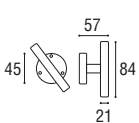

MARTELLINA 7 SU ROSETTA TONDA V.V.

1427 - Martellina su rosetta tonda Ø 45 v.v.

Ottone lucido verniciato	Cod. 1427 OL 27	€ 27,10
Ottone naturale spazzolato	Cod. 1427 ON 27	€ 27,10
Ottone anticato	Cod. 1427 OA 27	€ 27,10
Ottone graffiato verniciato	Cod. 1427 OG 27	€ 27,10
Ottone naturale burattato old	Cod. 1427 OV 27	€ 27,10
Ottone brunito antico	Cod. 1427 BA 27	€ 29,90
Ottone yesterday	Cod. 1427 OY 27	€ 29,90
Ottone cromato satinato	Cod. 1427 CS 27	€ 29,90
Ottone cromato lucido	Cod. 1427 CL 27	€ 29,90