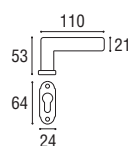

Ottone lucido verniciato	Cod. 08 OL 16-O	€ 45,20
Ottone naturale spazzolato	Cod. 08 ON 16-O	€ 45,20
Ottone anticato	Cod. 08 OA 16-O	€ 45,20
Ottone graffiato verniciato	Cod. 08 OG 16-O	€ 45,20
Ottone naturale burattato old	Cod. 08 OV 16-O	€ 45,20
Ottone brunito antico	Cod. 08 BA 16-O	€ 55,20
Ottone yesterday	Cod. 08 OY 16-O	€ 55,20
Ottone cromato satinato	Cod. 08 CS 16-O	€ 55,20
Ottone cromato lucido	Cod. 08 CL 16-O	€ 55,20
Ottone brunito forgiato	Cod. 08 BF 16-O	€ 55,20

TALLIN - Rosetta e bocchetta ovalina piccola **yale** v.v.

Ottone lucido verniciato	Cod. 08 OL 17-O	€ 45,20
Ottone naturale spazzolato	Cod. 08 ON 17-O	€ 45,20
Ottone anticato	Cod. 08 OA 17-O	€ 45,20
Ottone graffiato verniciato	Cod. 08 OG 17-O	€ 45,20
Ottone naturale burattato old	Cod. 08 OV 17-O	€ 45,20
Ottone brunito antico	Cod. 08 BA 17-O	€ 55,20
Ottone yesterday	Cod. 08 OY 17-O	€ 55,20
Ottone cromato satinato	Cod. 08 CS 17-O	€ 55,20
Ottone cromato lucido	Cod. 08 CL 17-O	€ 55,20
Ottone brunito forgiato	Cod. 08 BF 17-O	€ 55,20

MARTELLINA Ø7 SU PLACCA OVALE V.V.

TALLIN - Martellina su placca ovale v.v.