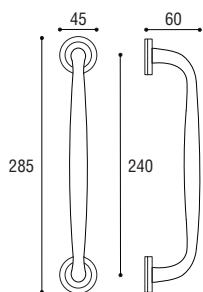

Cod. 1369 BA 43
 € 55,20

Cod. 1369 OY 43
 € 55,20

ICARO MANIGLIONE

Materiale: Ottone
Material: Brass

Cromo satinato
Satined chrome

Cromo lucido
Polished chrome

Ottone lucido
Polished brass

Ottone graffiato
Scratched brass