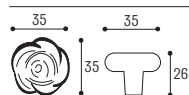

ROSA
Pomolino per mobile Ø 35
Furniture handle Ø 35

Cod. K1 CS 25
€ 7,80

Cod. K1 CL 25
€ 7,80

Cod. K1 OZ 25
€ 7,80

Cod. K1 NL 25
€ 7,80

Cod. K1 OY 25
€ 7,80

ROSA Swarovski
Pomolino per mobile Swarovski Ø 35
Furniture handle Swarovski Ø 35

Cod. K1 CS 25 SW
€ 10,40

Cod. K1 CL 25 SW
€ 10,40

Cod. K1 OZ 25 SW
€ 10,40

Cod. K1 NL 25 SW
€ 10,40

Cod. K1 OY 25 SW
€ 10,40