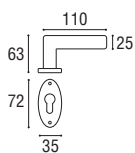

GUARNITURA $\varnothing$ 8 SU ROSETTA E BOCCHETTA OVALE V.V.

1423 - Rosetta e bocchetta ovale v.v.

Ottone lucido verniciato	Cod. 1423 OL 22	€ 36,60
Ottone naturale spazzolato	Cod. 1423 ON 22	€ 36,60
Ottone anticato	Cod. 1423 OA 22	€ 36,60
Ottone graffiato verniciato	Cod. 1423 OG 22	€ 36,60
Ottone naturale burattato old	Cod. 1423 OV 22	€ 36,60
Ottone brunito antico	Cod. 1423 BA 22	€ 40,30
Ottone yesterday	Cod. 1423 OY 22	€ 40,30
Ottone cromato satinato	Cod. 1423 CS 22	€ 40,30
Ottone cromato lucido	Cod. 1423 CL 22	€ 40,30

1423 - Rosetta e bocchetta ovale **yale** v.v.

Ottone lucido verniciato	Cod. 1423 OL 23	€ 36,60
Ottone naturale spazzolato	Cod. 1423 ON 23	€ 36,60
Ottone anticato	Cod. 1423 OA 23	€ 36,60
Ottone graffiato verniciato	Cod. 1423 OG 23	€ 36,60
Ottone naturale burattato old	Cod. 1423 OV 23	€ 36,60
Ottone brunito antico	Cod. 1423 BA 23	€ 40,30
Ottone yesterday	Cod. 1423 OY 23	€ 40,30
Ottone cromato satinato	Cod. 1423 CS 23	€ 40,30
Ottone cromato lucido	Cod. 1423 CL 23	€ 40,30