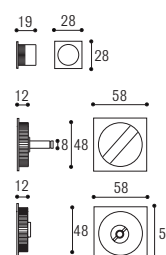

CARATTERISTICHE TECNICHE

- Facilità di montaggio con vite in testa
- Nessuna sporgenza porta
- Gancio serratura con rientro automatico in emergenza
- Ampia gamma di finiture
- Corpo serratura monoblocco pressofuso
- Corpo serratura chiusura ermetica

TECHNICAL INFORMATIONS

- Easy to assemble, with screw on top
- No projection on the door panel
- Lock hook with automatic release in case of emergency
- Various finishings available
- Die-casting monobloc lock central part
- lock central part with hermetic seal