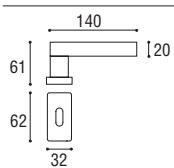

Maniglia con placca rettangolare \varnothing 8 x 85 *yale*
Door handle with rectangular plate \varnothing 8 x 85 yale

Cod. 178 CC 03 RQ Cod. 178 CS 03 RQ
€ 37,10 € 37,10

Maniglia con rosetta e bocchetta quadrata
Door handle with square rosette and key hole