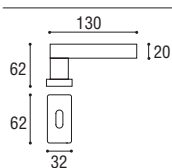

Maniglia con placca rettangolare \varnothing 8 x 85 *yale*
Door handle with rectangular plate \varnothing 8 x 85 yale

Cod. 153 CC 03 RQ Cod. 153 CS 03 RQ
€ 43,00 € 43,00

Maniglia con rosetta e bocchetta quadrata
Door handle with square rosette and key hole