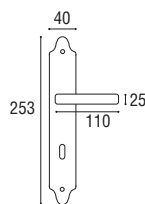

GUARNITURA SU PLACCA SAGOMATA

1423 - Placca sagomata $\varnothing$ 8x90

Ottone lucido verniciato	Cod. 1423 OL 01 PLS	€ 36,60
Ottone naturale spazzolato	Cod. 1423 ON 01 PLS	€ 36,60
Ottone anticato	Cod. 1423 OA 01 PLS	€ 36,60
Ottone graffiato verniciato	Cod. 1423 OG 01 PLS	€ 36,60
Ottone naturale burattato old	Cod. 1423 OV 01 PLS	€ 36,60
Ottone brunito antico	Cod. 1423 BA 01 PLS	€ 40,30
Ottone yesterday	Cod. 1423 OY 01 PLS	€ 40,30
Ottone cromato satinato	Cod. 1423 CS 01 PLS	€ 40,30
Ottone cromato lucido	Cod. 1423 CL 01 PLS	€ 40,30

1423 - Placca sagomata $\varnothing$ 8x70

Ottone lucido verniciato	Cod. 1423 OL 02 PLS	€ 36,60
Ottone naturale spazzolato	Cod. 1423 ON 02 PLS	€ 36,60
Ottone anticato	Cod. 1423 OA 02 PLS	€ 36,60
Ottone graffiato verniciato	Cod. 1423 OG 02 PLS	€ 36,60
Ottone naturale burattato old	Cod. 1423 OV 02 PLS	€ 36,60
Ottone brunito antico	Cod. 1423 BA 02 PLS	€ 40,30
Ottone yesterday	Cod. 1423 OY 02 PLS	€ 40,30
Ottone cromato satinato	Cod. 1423 CS 02 PLS	€ 40,30
Ottone cromato lucido	Cod. 1423 CL 02 PLS	€ 40,30

1423 - Placca sagomata $\varnothing$ 8x85 **yale**

Ottone lucido verniciato	Cod. 1423 OL 03 PLS	€ 36,60
Ottone naturale spazzolato	Cod. 1423 ON 03 PLS	€ 36,60
Ottone anticato	Cod. 1423 OA 03 PLS	€ 36,60
Ottone graffiato verniciato	Cod. 1423 OG 03 PLS	€ 36,60
Ottone naturale burattato old	Cod. 1423 OV 03 PLS	€ 36,60
Ottone brunito antico	Cod. 1423 BA 03 PLS	€ 40,30
Ottone yesterday	Cod. 1423 OY 03 PLS	€ 40,30
Ottone cromato satinato	Cod. 1423 CS 03 PLS	€ 40,30
Ottone cromato lucido	Cod. 1423 CL 03 PLS	€ 40,30