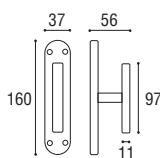

MARTELLINA Ø7 SU PLACCA OVALE V.V.

TOSCA - Martellina su placca ovale v.v.

Ottone lucido verniciato	Cod. 49 OL 28	€ 20,20
Ottone naturale spazzolato	Cod. 49 ON 28	€ 20,20
Ottone anticato	Cod. 49 OA 28	€ 20,20
Ottone graffiato verniciato	Cod. 49 OG 28	€ 20,20
Ottone naturale burattato old	Cod. 49 OV 28	€ 20,20
Ottone brunito antico	Cod. 49 BA 28	€ 20,20
Ottone yesterday	Cod. 49 OY 28	€ 20,20
Ottone cromato satinato	Cod. 49 CS 28	€ 20,20
Ottone cromato lucido	Cod. 49 CL 28	€ 20,20