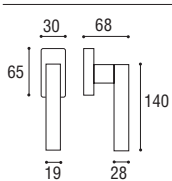

Maniglia per finestra DK $\varnothing$ 7 x 40 rosetta rettangolare
Window handle DK $\varnothing$ 7 x 40 rectangular rose

Cod. 183 CS 35 RQ
€ 26,80

Cod. 183 CL 35 RQ
€ 26,80

Cod. 183 NO 35 RQ
€ 26,80

Modello depositato
Patent pending