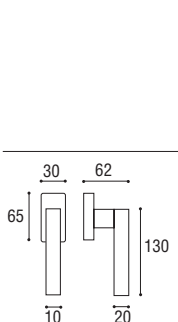

Cremonese EZ con placca rettangolare
e impugnatura maniglia
Window handle EZ with rectangular plate

Cod. 153 CC 59 RQ Cod. 153 CS 59 RQ Cod. 153 CL 59 RQ Cod. 153 NO 59 RQ
€ 18,10 € 18,10 € 18,10 € 18,10

Cremonese EZ+7 con placca rettangolare
e impugnatura maniglia
Window handle EZ+7 with rectangular plate

Cod. 153 CC 60 RQ Cod. 153 CS 60 RQ Cod. 153 CL 60 RQ Cod. 153 NO 60 RQ
€ 18,10 € 18,10 € 18,10 € 18,10

Martellina $\varnothing$ 7 con placca rettangolare
e impugnatura maniglia
Window handle $\varnothing$ 7 with rectangular plate

Cod. 153 CC 58 RQ Cod. 153 CS 58 RQ Cod. 153 CL 58 RQ Cod. 153 NO 58 RQ
€ 18,10 € 18,10 € 18,10 € 18,10