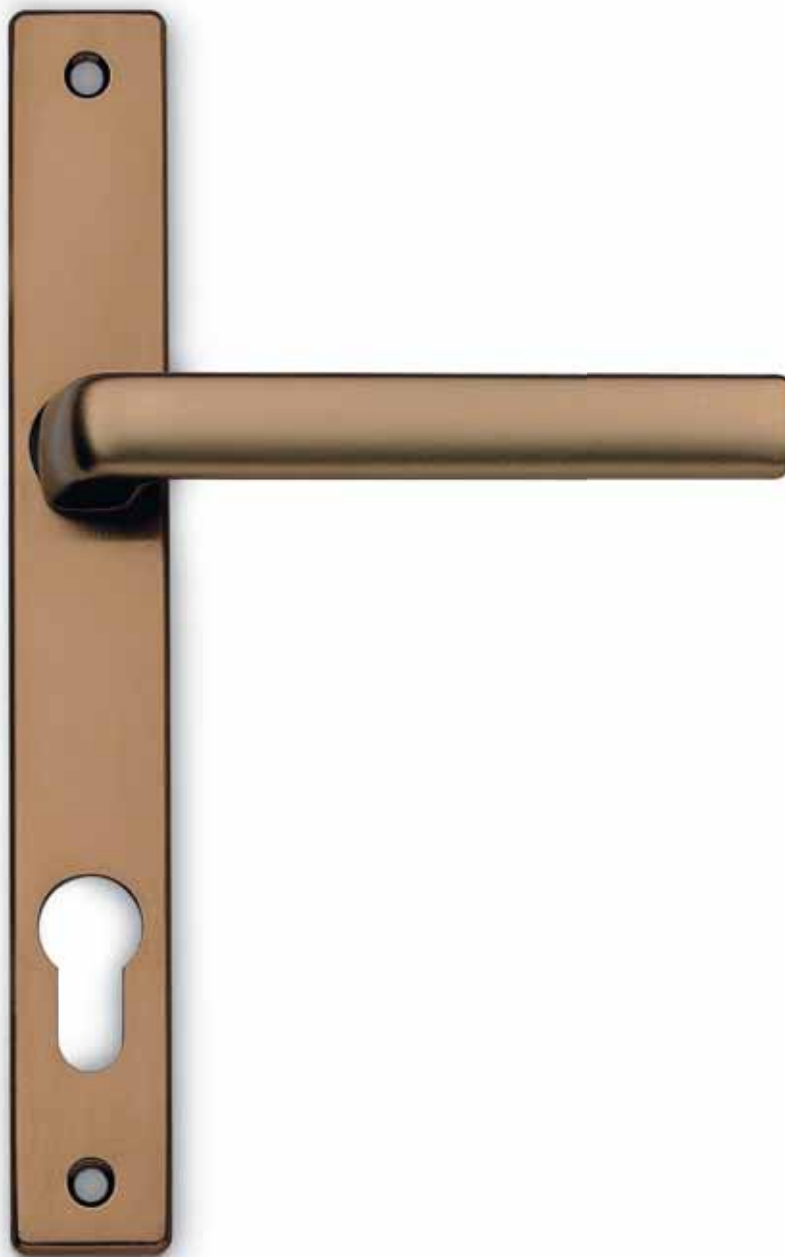

MASTER COLLO BASSO

Materiale: Alluminio
Material: Aluminium

Bronzo anodizzato
Bronze anodized

Argento anodizzato
Silver anodized

Maniglia con placca $\varnothing$ 8 x 85 yale stretta
Door handle with plate $\varnothing$ 8 x 85 yale small plate

Cod. 55 BR 13 CB
€ 9,10

Cod. 55 AG 13 CB
€ 9,10