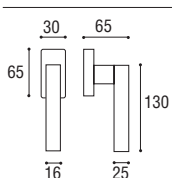

Martellina $\varnothing$ 7 con placca rettangolare
e impugnatura maniglia
Window handle $\varnothing$ 7 with rectangular plate

Cod. 110 CS 58 RQ
€ 27,10

Cod. 110 CL 58 RQ
€ 27,10

Maniglia per finestra DK $\varnothing$ 7 x 40 rosetta rettangolare
Window handle DK $\varnothing$ 7 x 40 rectangular rose

Cod. 110 CS 35 RQ
€ 27,10

Cod. 110 CL 35 RQ
€ 27,10

Su richiesta disponibile anche con: • Placca ovale • Rosetta tonda • Rosetta ovale
Available on request with: • Oval plate • Round rose • Oval rose

Modello depositato
Patent pending