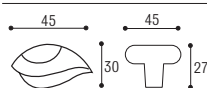

Cod. K1 CL 25 SW
€ 10,40

Cod. K1 OZ 25 SW
€ 10,40

Cod. K1 NL 25 SW
€ 10,40

Cod. K1 OY 25 SW
€ 10,40

MANTA
Pomolino per mobile Ø 45
Furniture handle Ø 45

Cod. K2 CS 45
€ 7,80

Cod. K2 CL 45
€ 7,80

Cod. K2 OZ 45
€ 7,80