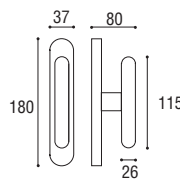

Cod. 21 OL 16
€ 60,50

Cod. 21 BA 16 PC
€ 70,00

Maniglia con rosetta e bocchetta ovale
Door handle with oval rosette and key hole

Cod. 21 OL 19
€ 60,50

Cod. 21 BA 19 PC
€ 70,00

Cremonese EZ
Window handle EZ