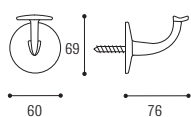

TONDO - Supporto corrimano
ROUND - Handrail support

Cod. 91 CS 48
€ 17,90

Cod. 91 CL 48
€ 17,90

Cod. 91 OL 48
€ 14,90

Cod. 91 OB 48
€ 14,90