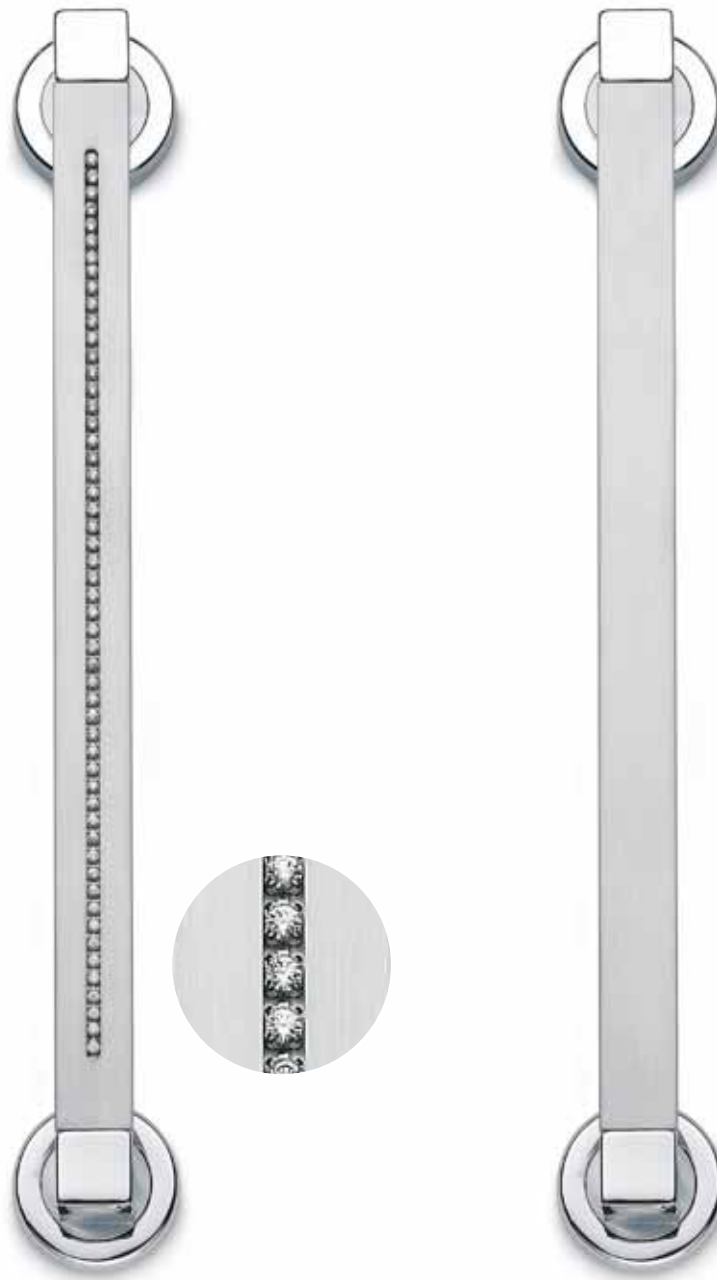

PITAGORA

MANIGLIONE DIRITTO INTERASSE 295

Materiale: Zircal
Material: Zircal

Cromo lucido +
cromo satinato
*Polished chrome +
satinated chrome*

Maniglione diritto con inserto swarovski
Straight pull with insert swarovski

Cod. 98 CC 42 SW
€ 93,30

Maniglione diritto senza inserto swarovski
Straight pull without insert swarovski

Cod. 98 CC 42
€ 57,80

Maniglione diritto accoppiato per legno con inserto swarovski
Back to back pull handles with insert swarovski

Cod. 98 CC 42 SW LE
€ 186,60

Maniglione diritto accoppiato per legno senza inserto swarovski
Back to back pull handles without insert swarovski

Cod. 98 CC 42 LE
€ 115,60