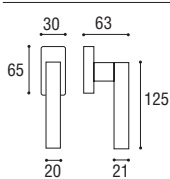

Maniglia per finestra DK $\varnothing$ 7 x 40 rosetta rettangolare
Window handle DK $\varnothing$ 7 x 40 rectangular rose

Cod. 175 CS 35 RQ
€ 17,40

Cod. 175 CL 35 RQ
€ 17,40

Modello depositato
Patent pending