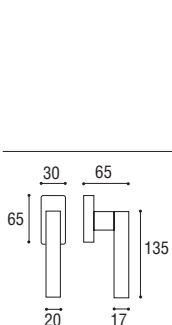

Cremonese EZ con placca rettangolare
e impugnatura maniglia
Window handle EZ with rectangular plate

Cod. 119 CC 59 RQ
€ 31,30

Cod. 119 CS 59 RQ
€ 24,40

Cod. 119 CL 59 RQ
€ 24,40

Cremonese EZ+7 con placca rettangolare
e impugnatura maniglia
Window handle EZ+7 with rectangular plate

Cod. 119 CC 60 RQ
€ 31,30

Cod. 119 CS 60 RQ
€ 24,40

Cod. 119 CL 60 RQ
€ 24,40

Martellina $\varnothing$ 7 con placca rettangolare
e impugnatura maniglia
Window handle $\varnothing$ 7 with rectangular plate

Cod. 119 CC 58 RQ
€ 31,30

Cod. 119 CS 58 RQ
€ 24,40

Cod. 119 CL 58 RQ
€ 24,40