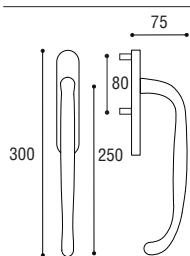

Maniglione singolo $\varnothing$ 10
con conchiglia
Single pull handle
for sliding door $\varnothing$ 10
with closed plate

Cod. 58 CS 39
€ 109,80

Cod. 58 CL 39
€ 109,80

Cod. 58 OL 39
€ 87,70

Cod. 58 OS 39
€ 87,70

Cod. 58 PV 39
€ 175,40

Cod. 58 OG 39
€ 87,70

Cod. 58 BA 39
€ 109,80

Con meccanismo in metallo
With metallic mechanism