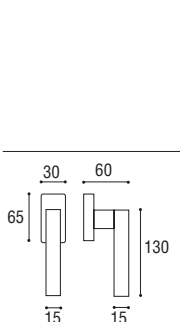

Cremonese EZ+7 con placca rettangolare
e impugnatura maniglia
Window handle EZ+7 with rectangular plate

Cod. 127 CC 60 RQ
€ 36,60

Martellina $\varnothing$ 7 con placca rettangolare
e impugnatura maniglia
Window handle $\varnothing$ 7 with rectangular plate

Cod. 127 CC 58 RQ
€ 36,60