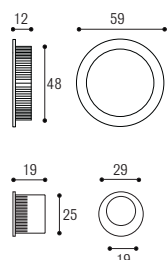

Materiale: Ottone + Zircal
Material: Brass + Zircal

Cromo satinato <i>Satined chrome</i>	Cromo lucido <i>Polished chrome</i>	Ottone lucido <i>Polished brass</i>	Ottone graffiato <i>Scratched brass</i>	Brunito antico <i>Old burnished</i>	Nero opaco <i>Black matt</i>	Bianco opaco <i>White matt</i>	Grigio grafite <i>Gray graphite</i>

KIT 1A cieco: 2 incasso mm 48 e trascinatore KIT 1A <i>for sliding door without key-hole</i>	Cod. 13 CS 1A € 26,70	Cod. 13 CL 1A € 26,70	Cod. 13 OL 1A € 20,40	Cod. 13 OG 1A € 20,40	Cod. 13 BA 1A € 26,70	Cod. 13 NO 1A € 26,70	Cod. 13 BI 1A € 26,70	Cod. 13 GG 1A € 26,70