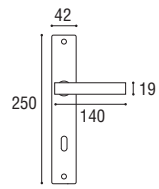

Maniglia con placca rettangolare \varnothing 8 x 90
Door handle with rectangular plate \varnothing 8 x 90

Cod. 183 CS 01 RQ
€ 49,40

Maniglia con placca rettangolare \varnothing 8 x 85 yale
Door handle with rectangular plate \varnothing 8 x 85 yale