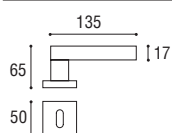

Maniglia con placca rettangolare \varnothing 8 x 90
Door handle with rectangular plate \varnothing 8 x 90

Cod. 119 CC 01 RQ
€ 62,10

Cod. 119 CS 01 RQ
€ 56,20

Maniglia con placca rettangolare \varnothing 8 x 85 **yale**
Door handle with rectangular plate \varnothing 8 x 85 **yale**