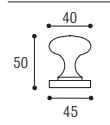

Cod. 27 PV 49
€ 51,00

Pomolo Ø 55 centro porta
Knob Ø 55 fixed

Cod. 27 CS 50
€ 20,50

Cod. 27 CL 50
€ 20,50

Cod. 27 OL 50
€ 16,90

Cod. 27 PV 50
€ 47,00

Pomolo Ø 40 centro porta
Knob Ø 40 fixed

Cod. 27 CS 94
€ 16,90