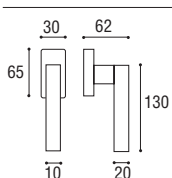

Maniglia per finestra DK $\varnothing$ 7 x 40
rosetta rettangolare CO4 gioco metallico senza grano
Window handle DK $\varnothing$ 7 x 40 rectangular rose

Cod. 153 CC 35 CO4 RQ Cod. 153 CS 35 CO4 RQ Cod. 153 CL 35 CO4 RQ Cod. 153 NO 35 CO4 RQ
€ 18,10 € 18,10 € 18,10 € 18,10

Su richiesta disponibile anche con: • Placca ovale • Rosetta tonda • Rosetta ovale
Available on request with: • Oval plate • Round rose • Oval rose