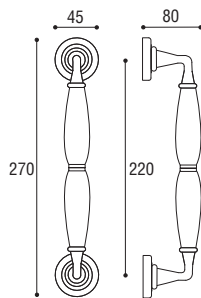

GEMMA - PEGASO - PARIOLI MANIGLIONI

Materiale: Ottone e porcellana
Material: Brass and porcelain

Ottone lucido
e porcellana bianca
*Polished brass
and white porcelain*

Ottone brunito antico
e porcellana champagne
*Old burnished brass
and champagne porcelain*

PEGASO

GEMMA - Maniglione
GEMMA - Door pull handle
Cod. 19 OL 43
€ 60,50

Cod. 19 BA 43 PC
€ 69,70

PEGASO - Maniglione
PEGASO - Door pull handle
Cod. 20 OL 43
€ 60,50

Cod. 20 BA 43 PC
€ 69,70

PARIOLI - Maniglione
PARIOLI - Door pull handle
Cod. 21 OL 43
€ 60,50

Cod. 21 BA 43 PC
€ 69,70