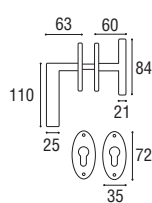

BILANCINO 7 SU ROSETTA E BOCCHETTA OVALE V.V.

1425 - Bilancino rosetta e bocchetta ovale v.v.

Ottone lucido verniciato	Cod. 1425 OL 109 33	€ 36,60
Ottone naturale spazzolato	Cod. 1425 ON 109 33	€ 36,60
Ottone anticato	Cod. 1425 OA 109 33	€ 36,60
Ottone graffiato verniciato	Cod. 1425 OG 109 33	€ 36,60
Ottone naturale burattato old	Cod. 1425 OV 109 33	€ 36,60
Ottone brunito antico	Cod. 1425 BA 109 33	€ 40,30
Ottone yesterday	Cod. 1425 OY 109 33	€ 40,30
Ottone cromato satinato	Cod. 1425 CS 109 33	€ 40,30
Ottone cromato lucido	Cod. 1425 CL 109 33	€ 40,30

1425 - Bilancino rosetta e bocchetta ovale yale v.v.

Ottone lucido verniciato	Cod. 1425 OL 110 33	€ 36,60
Ottone naturale spazzolato	Cod. 1425 ON 110 33	€ 36,60
Ottone anticato	Cod. 1425 OA 110 33	€ 36,60
Ottone graffiato verniciato	Cod. 1425 OG 110 33	€ 36,60
Ottone naturale burattato old	Cod. 1425 OV 110 33	€ 36,60
Ottone brunito antico	Cod. 1425 BA 110 33	€ 40,30
Ottone yesterday	Cod. 1425 OY 110 33	€ 40,30
Ottone cromato satinato	Cod. 1425 CS 110 33	€ 40,30
Ottone cromato lucido	Cod. 1425 CL 110 33	€ 40,30