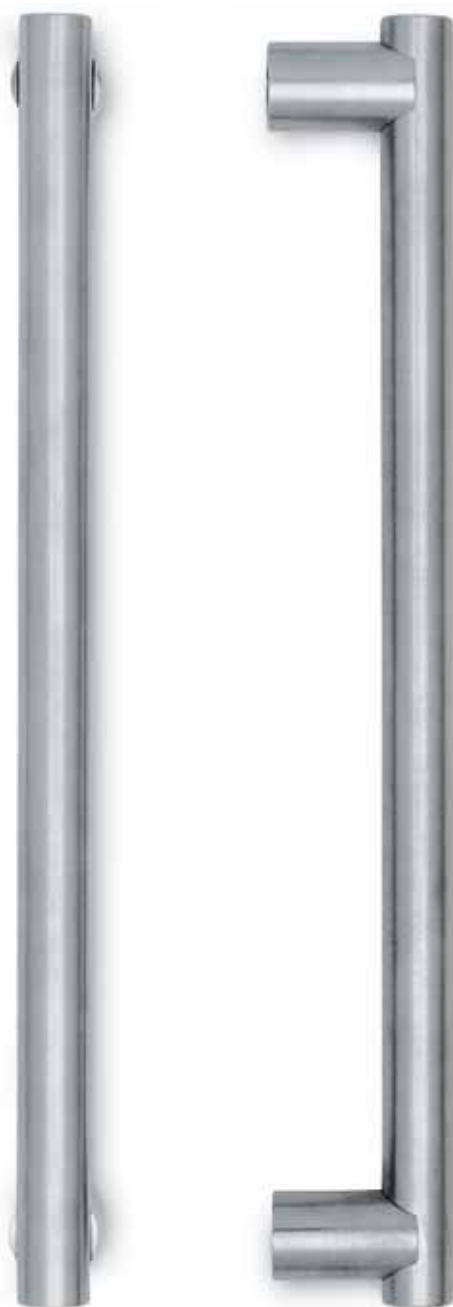

STELO MANIGLIONE

Materiale: Acciaio inox
Material: Stainless steel

Acciaio satinato
Satin stainless steel

Coppia maniglioni interasse mm 300
Pair of pull handles

Cod. A 792
€ 189,40

Maniglione singolo interasse mm 300 con fissaggio passante
Single pull handle

Cod. A 792 C
€ 94,70