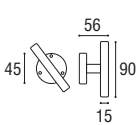

MARTELLINA 7 SU ROSETTA TONDA V.V.

1527 - Martellina su rosetta tonda Ø 45 v.v.

Ottone lucido verniciato	Cod. 1527 OL 27	€ 21,60
Ottone naturale spazzolato	Cod. 1527 ON 27	€ 21,60
Ottone anticato	Cod. 1527 OA 27	€ 21,60
Ottone graffiato verniciato	Cod. 1527 OG 27	€ 21,60
Ottone naturale burattato old	Cod. 1527 OV 27	€ 21,60
Ottone brunito antico	Cod. 1527 BA 27	€ 23,90
Ottone yesterday	Cod. 1527 OY 27	€ 23,90
Ottone cromato satinato	Cod. 1527 CS 27	€ 23,90
Ottone cromato lucido	Cod. 1527 CL 27	€ 23,90