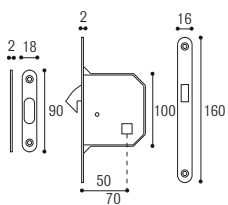

CARATTERISTICHE TECNICHE

- Facilità di montaggio con vite in testa
- Nessuna sporgenza porta
- Gancio serratura con rientro automatico in emergenza
- Ampia gamma di finiture
- Corpo serratura monoblocco pressofuso
- Corpo serratura chiusura ermetica

TECHNICAL INFORMATIONS

- Easy to assemble, with screw on top
- No projection on the door panel
- Lock hook with automatic release in case of emergency
- Various finishings available
- Die-casting monobloc lock central part
- lock central part with hermetic seal