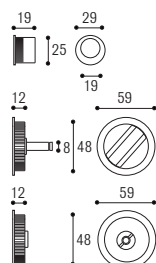

Kit 3C TONDO