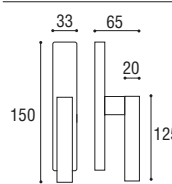

Maniglia con rosetta e bocchetta quadrata yale
Door handle with square rosette and key hole yale

Cod. 166 CS 17 50 RQ
€ 40,30

Cod. 166 CL 17 50 RQ
€ 40,30

Cod. 166 NO 17 50 RQ
€ 40,30