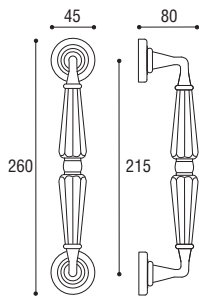

GEMMA

PEGASO

PARIOLI

GEMMA - Maniglione
GEMMA - Door pull handle
Cod. 19 OL 43
€ 60,50

Cod. 19 BA 43 PC
€ 69,70

PEGASO - Maniglione
PEGASO - Door pull handle
Cod. 20 OL 43
€ 60,50

Cod. 20 BA 43 PC
€ 69,70

PARIOLI - Maniglione
PARIOLI - Door pull handle
Cod. 21 OL 43
€ 60,50