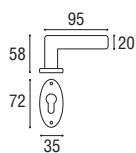

GUARNITURA Ø8 SU ROSETTA E BOCCHETTA OVALE V.V.

1363 - Rosetta e bocchetta ovale v.v.

Ottone lucido verniciato	Cod. 1363 OL 22	€ 25,50
Ottone naturale spazzolato	Cod. 1363 ON 22	€ 25,50
Ottone anticato	Cod. 1363 OA 22	€ 25,50
Ottone graffiato verniciato	Cod. 1363 OG 22	€ 25,50
Ottone naturale burattato old	Cod. 1363 OV 22	€ 25,50
Ottone brunito antico	Cod. 1363 BA 22	€ 28,10
Ottone yesterday	Cod. 1363 OY 22	€ 28,10
Ottone cromato satinato	Cod. 1363 CS 22	€ 28,10
Ottone cromato lucido	Cod. 1363 CL 22	€ 28,10

1363 - Rosetta e bocchetta ovale **yale** v.v.

Ottone lucido verniciato	Cod. 1363 OL 23	€ 25,50
Ottone naturale spazzolato	Cod. 1363 ON 23	€ 25,50
Ottone anticato	Cod. 1363 OA 23	€ 25,50
Ottone graffiato verniciato	Cod. 1363 OG 23	€ 25,50
Ottone naturale burattato old	Cod. 1363 OV 23	€ 25,50
Ottone brunito antico	Cod. 1363 BA 23	€ 28,10
Ottone yesterday	Cod. 1363 OY 23	€ 28,10
Ottone cromato satinato	Cod. 1363 CS 23	€ 28,10
Ottone cromato lucido	Cod. 1363 CL 23	€ 28,10