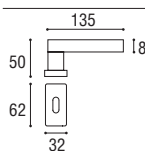

Maniglia con rosetta e bocchetta quadrata
Door handle with square rosette and key hole

Cod. 177 CC 16 RQ Cod. 177 CS 16 RQ Cod. 177 CL 16 RQ Cod. 177 NO 16 RQ
€ 40,30 € 40,30 € 40,30 € 40,30

Maniglia con rosetta e bocchetta quadrata **yale**
*Door handle with square rosette and key hole **yale***