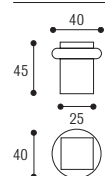

FENIX - Pomello fermaporta
con vite e tassello
*FENIX - Doorstop knob
with screw and plug*

Cod. 01 CS 64
€ 11,70

Cod. 01 CL 64
€ 11,70

Cod. 01 OL 64
€ 10,60

Cod. 01 OS 64
€ 10,60

Cod. 01 OY 64
€ 11,70