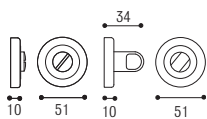

Cod. 98 CS 56
€ 9,00

Cod. 98 CL 56
€ 9,00

Nottolino wc completo su rosetta Ø 51 - \varnothing 6
Complete wc set on rose Ø 51 - \varnothing 6

Cod. 98 CS 86
€ 30,80

Cod. 98 CL 86
€ 30,80

MEZZALUNA

NOTTOLINO WC COMPLETO SU ROSETTA TONDA DERBY