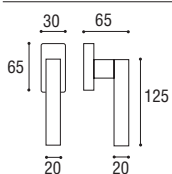

Maniglia con rosetta e bocchetta rettangolare
Door handle with rectangular rosette and key hole

Cod. 166 CS 16 RR SW € 64,00
Cod. 166 CL 16 RR SW € 64,00

Maniglia con rosetta e bocchetta **yale** rettangolare
Door handle with rectangular rosette and key hole **yale**

Cod. 166 CS 17 RR SW € 64,00
Cod. 166 CL 17 RR SW € 64,00

Maniglia per finestra DK $\varnothing$ 7 x 40 rosetta rettangolare
Window handle DK $\varnothing$ 7 x 40 rectangular rose

Cod. 166 CS 35 RQ SW € 31,80
Cod. 166 CL 35 RQ SW € 31,80

Modello depositato
Patent pending