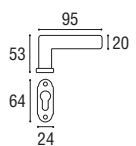

GUARNITURA Ø8 SU ROSETTA E BOCCHETTA OVALINA PICCOLA V.V.

1363 - Rosetta e bocchetta ovalina piccola v.v.

Ottone lucido verniciato	Cod. 1363 OL 16-0	€ 25,50
Ottone naturale spazzolato	Cod. 1363 ON 16-0	€ 25,50
Ottone anticato	Cod. 1363 OA 16-0	€ 25,50
Ottone graffiato verniciato	Cod. 1363 OG 16-0	€ 25,50
Ottone naturale burattato old	Cod. 1363 OV 16-0	€ 25,50
Ottone brunito antico	Cod. 1363 BA 16-0	€ 28,10
Ottone yesterday	Cod. 1363 OY 16-0	€ 28,10
Ottone cromato satinato	Cod. 1363 CS 16-0	€ 28,10
Ottone cromato lucido	Cod. 1363 CL 16-0	€ 28,10

1363 - Rosetta e bocchetta ovalina piccola **yale** v.v.

Ottone lucido verniciato	Cod. 1363 OL 17-0	€ 25,50
Ottone naturale spazzolato	Cod. 1363 ON 17-0	€ 25,50
Ottone anticato	Cod. 1363 OA 17-0	€ 25,50
Ottone graffiato verniciato	Cod. 1363 OG 17-0	€ 25,50
Ottone naturale burattato old	Cod. 1363 OV 17-0	€ 25,50
Ottone brunito antico	Cod. 1363 BA 17-0	€ 28,10
Ottone yesterday	Cod. 1363 OY 17-0	€ 28,10
Ottone cromato satinato	Cod. 1363 CS 17-0	€ 28,10
Ottone cromato lucido	Cod. 1363 CL 17-0	€ 28,10