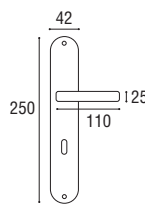

GUARNITURA SU PLACCA OVALE

1423 - Placca ovale $\varnothing$ 8x90

Ottone lucido verniciato	Cod. 1423 OL 01	€ 36,60
Ottone naturale spazzolato	Cod. 1423 ON 01	€ 36,60
Ottone anticato	Cod. 1423 OA 01	€ 36,60
Ottone graffiato verniciato	Cod. 1423 OG 01	€ 36,60
Ottone naturale burattato old	Cod. 1423 OV 01	€ 36,60
Ottone brunito antico	Cod. 1423 BA 01	€ 40,30
Ottone yesterday	Cod. 1423 OY 01	€ 40,30
Ottone cromato satinato	Cod. 1423 CS 01	€ 40,30
Ottone cromato lucido	Cod. 1423 CL 01	€ 40,30

1423 - Placca ovale $\varnothing$ 8x70

Ottone lucido verniciato	Cod. 1423 OL 02	€ 36,60
Ottone naturale spazzolato	Cod. 1423 ON 02	€ 36,60
Ottone anticato	Cod. 1423 OA 02	€ 36,60
Ottone graffiato verniciato	Cod. 1423 OG 02	€ 36,60
Ottone naturale burattato old	Cod. 1423 OV 02	€ 36,60
Ottone brunito antico	Cod. 1423 BA 02	€ 40,30
Ottone yesterday	Cod. 1423 OY 02	€ 40,30
Ottone cromato satinato	Cod. 1423 CS 02	€ 40,30
Ottone cromato lucido	Cod. 1423 CL 02	€ 40,30

1423 - Placca ovale $\varnothing$ 8x85 **yale**

Ottone lucido verniciato	Cod. 1423 OL 03	€ 36,60
Ottone naturale spazzolato	Cod. 1423 ON 03	€ 36,60
Ottone anticato	Cod. 1423 OA 03	€ 36,60
Ottone graffiato verniciato	Cod. 1423 OG 03	€ 36,60
Ottone naturale burattato old	Cod. 1423 OV 03	€ 36,60
Ottone brunito antico	Cod. 1423 BA 03	€ 40,30
Ottone yesterday	Cod. 1423 OY 03	€ 40,30
Ottone cromato satinato	Cod. 1423 CS 03	€ 40,30
Ottone cromato lucido	Cod. 1423 CL 03	€ 40,30