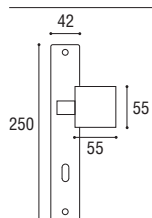

Maniglia con placca rettangolare $\varnothing$ 8 x 90
Door handle with rectangular plate $\varnothing$ 8 x 90

Cod. 01 CS 01 41 RQ
€ 53,50