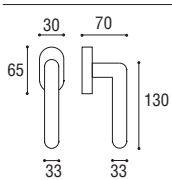

Maniglia per finestra DK $\varnothing$ 7 x 40
Window handle DK $\varnothing$ 7 x 40

Cod. 171 CS 35
€ 58,70

Cod. 171 CL 35
€ 58,70

Cod. 171 OL 35
€ 49,80

Cod. 171 OY 35
€ 58,70