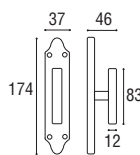

MARTELLINA Ø7 SU PLACCA SAGOMATA

1367 - Martellina su placca sagomata

Ottone lucido verniciato	Cod. 1367 OL 28 PLS	€ 17,20
Ottone naturale spazzolato	Cod. 1367 ON 28 PLS	€ 17,20
Ottone anticato	Cod. 1367 OA 28 PLS	€ 17,20
Ottone graffiato verniciato	Cod. 1367 OG 28 PLS	€ 17,20
Ottone naturale burattato old	Cod. 1367 OV 28 PLS	€ 17,20
Ottone brunito antico	Cod. 1367 BA 28 PLS	€ 18,90
Ottone yesterday	Cod. 1367 OY 28 PLS	€ 18,90
Ottone cromato satinato	Cod. 1367 CS 28 PLS	€ 18,90
Ottone cromato lucido	Cod. 1367 CL 28 PLS	€ 18,90