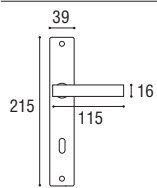

Materiale: Alluminio
Material: Anodized Aluminium

Argento anodizzato
Silver anodized

Maniglia con placca rettangolare $\varnothing$ 8 x 90
Door handle with rectangular plate $\varnothing$ 8 x 90

Cod. 185 AG 01 RQ
€ 14,90

Maniglia con placca rettangolare $\varnothing$ 8 x 85 **yale**
Door handle with rectangular plate $\varnothing$ 8 x 85 **yale**

Cod. 185 AG 03 RQ
€ 14,90

Maniglia con placca rettangolare $\varnothing$ 8 x 70
Door handle with rectangular plate $\varnothing$ 8 x 70

Cod. 185 AG 02 RQ
€ 14,90