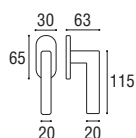

DK

1524 - DK 7x40 rosetta ovale

Ottone lucido verniciato	Cod. 1524 OL 35	€ 21,60
Ottone naturale spazzolato	Cod. 1524 ON 35	€ 21,60
Ottone anticato	Cod. 1524 OA 35	€ 21,60
Ottone graffiato verniciato	Cod. 1524 OG 35	€ 21,60
Ottone naturale burattato old	Cod. 1524 OV 35	€ 21,60
Ottone brunito antico	Cod. 1524 BA 35	€ 23,90
Ottone yesterday	Cod. 1524 OY 35	€ 23,90
Ottone cromato satinato	Cod. 1524 CS 35	€ 23,90
Ottone cromato lucido	Cod. 1524 CL 35	€ 23,90