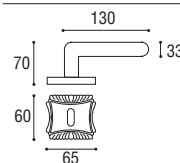

Maniglia con rosetta e bocchetta "Serenissima"
Door handle with "Serenissima" rosette and key hole

Cod. 171 CS 16 170
€ 90,10

Cod. 171 CL 16 170
€ 90,10

Cod. 171 OL 16 170
€ 77,50

Cod. 171 OY 16 170
€ 90,10

Maniglia con rosetta e bocchetta **yale** "Serenissima"
Door handle with "Serenissima" rosette and key hole **yale**

Cod. 171 CS 17 170
€ 90,10

Cod. 171 CL 17 170
€ 90,10

Cod. 171 OL 17 170
€ 77,50

Cod. 171 OY 17 170
€ 90,10