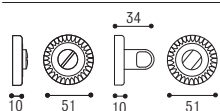

Cod. 146 OY 57
 € 9,00

Bocchetta yale Ø 51
 Key hole yale escutcheon Ø 51

Cod. 146 CS 56
 € 9,00

Cod. 146 CL 56
 € 9,00

Cod. 146 OL 56
 € 9,00

Cod. 146 OY 56
 € 9,00

Nottolino wc completo su rosetta Ø 51 - ∅ 6
 Complete wc set on rose Ø 51 - ∅ 6