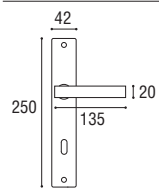

Materiale: Zircal
Material: Zircal

Cromo satinato
Satined chrome

Maniglia con placca rettangolare $\varnothing$ 8 x 90
Door handle with rectangular plate $\varnothing$ 8 x 90

Cod. 177 CS 01 RQ SW
€ 82,20