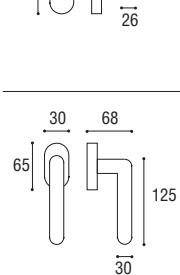

Cremonese EZ+7
Window handle EZ+7

Cod. 21 OL 30
€ 38,00

Cod. 21 BA 30 PC
€ 45,50