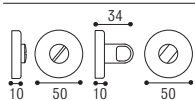

Nottolino wc completo su rosetta DERBY Ø 50 x 10 - $\varnothing$ 6
Complete wc set on rose DERBY Ø 50 x 10 - $\varnothing$ 6

Cod. 12 CS 86 111
€ 17,60

Cod. 12 CL 86 111
€ 17,60

Cod. 12 OL 86 111
€ 14,90

Cod. 12 OG 86 111
€ 14,90