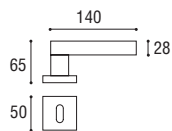

Maniglia con placca rettangolare \varnothing 8 x 90
Door handle with rectangular plate \varnothing 8 x 90

Cod. 183 CS 01 RQ
€ 49,40

Maniglia con placca rettangolare \varnothing 8 x 85 yale
Door handle with rectangular plate \varnothing 8 x 85 yale