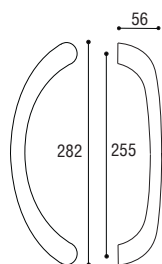

Maniglione accoppiato per legno
Back to back pull handles for timber doors

Cod. 78 CS 43 LE
€ 104,00

Cod. 78 CL 43 LE
€ 104,00

Cod. 78 OL 43 LE
€ 86,60

Cod. 78 OG 43 LE
€ 86,60

Maniglione accoppiato per vetro
Back to back pull handles for glass doors

Cod. 78 CS 43 VE
€ 104,00

Cod. 78 CL 43 VE
€ 104,00

Cod. 78 OL 43 VE
€ 86,60

Cod. 78 OG 43 VE
€ 86,60

M.10