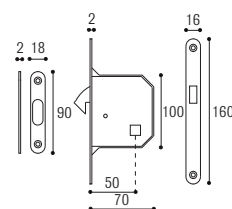

Ottone lucido
Polished brass

Kit 3C QUADRATO

Kit 3C TONDO

KIT 3C PITAGORA con nottolino:
2 incasso mm 48 con nottolino,
1 trascinato, 1 serratura e contropiastra
*KIT 3C PITAGORA for sliding door
with lock for bathroom*