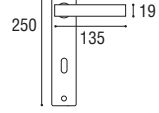

Cod. 174 CS 01 RQ
€ 49,40

Maniglia con placca rettangolare \varnothing 8 x 85 **yale**
*Door handle with rectangular plate \varnothing 8 x 85 **yale***

Cod. 174 CS 03 RQ
€ 49,40

Maniglia con rosetta e bocchetta quadrata
Door handle with square rosette and key hole