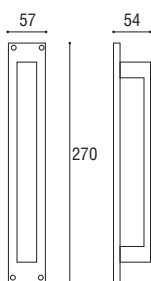

Maniglione dritto singolo su placca rettangolare con 4 fori
Single pull handle on rectangular plate

Cod. 132 CS 42 CV RQ
€ 59,40