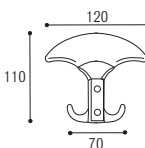

CLEO - Portabito
CLEO - Coat-hook

Cod. 23 CS 95
€ 11,90

Cod. 23 CL 95
€ 11,90

Cod. 23 OL 95
€ 11,90

Cod. 23 NL 95
€ 11,90

Cod. 23 BA 95
€ 11,90

Cod. 23 NO 95
€ 11,90

Design Ivo Pellegrini