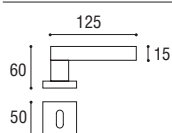

Cod. 111 CS 01 RQ
€ 59,40

Maniglia con placca rettangolare \varnothing 8 x 85 yale
Door handle with rectangular plate \varnothing 8 x 85 yale

Cod. 111 CS 03 RQ
€ 59,40

Maniglia con rosetta e bocchetta quadrata
Door handle with square rosette and key hole