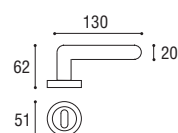

Maniglia con rosetta e bocchetta
Door handle with rosette and key hole

Cod. 17 OL 16
€ 54,50

Cod. 17 BA 16
€ 65,20

Maniglia con rosetta e bocchetta **yale**
Door handle with rosette and key hole **yale**

Cod. 17 OL 17
€ 54,50

Cod. 17 BA 17
€ 65,20