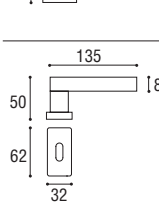

Cod. 177 CS 01 RQ SW
€ 82,20

Maniglia con rosetta e bocchetta quadrata
Door handle with square rosette and key hole

Cod. 177 CS 16 RQ SW
€ 77,40

Maniglia con rosetta e bocchetta quadrata yale
Door handle with square rosette and key hole yale