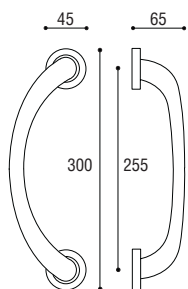

Maniglione singolo
Door pull handle

Cod. 78 CS 43
€ 52,00

Cod. 78 CL 43
€ 52,00

Cod. 78 OL 43
€ 43,30

Cod. 78 OG 43
€ 43,30