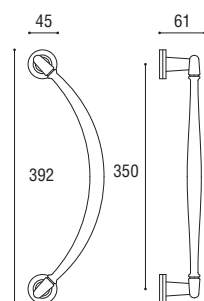

Maniglione singolo
Door pull handle

Cod. 107 CC 43
€ 84,80

Cod. 107 CS 43
€ 84,80

Cod. 107 CL 43
€ 84,80

Cod. 107 IP 43
€ 121,40

Maniglione accoppiato
Back to back pull handles

Cod. 107 CC 43 LE
€ 169,60

Cod. 107 CS 43 LE
€ 169,60

Cod. 107 CL 43 LE
€ 169,60

Cod. 107 IP 43 LE
€ 242,80