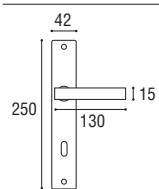

Design Ghidini Pier Luigi

Materiale: Zircal
Material: Zircal

Cromo lucido +
cromo satinato
Polished chrome +
satined chrome

Maniglia con placca rettangolare $\varnothing$ 8 x 90
Door handle with rectangular plate $\varnothing$ 8 x 90

Cod. 127 CC 01 RQ
€ 55,40