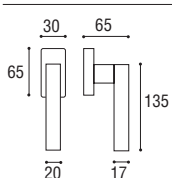

Maniglia per finestra DK $\varnothing$ 7 x 40 rosetta rettangolare
Window handle DK $\varnothing$ 7 x 40 rectangular rose

Cod. 119 CC 35 RQ
€ 31,30

Cod. 119 CS 35 RQ
€ 24,40

Cod. 119 CL 35 RQ
€ 24,40

Su richiesta disponibile anche con: • Placca ovale • Rosetta tonda • Rosetta ovale
Available on request with: • Oval plate • Round rose • Oval rose

Modello depositato
Patent pending