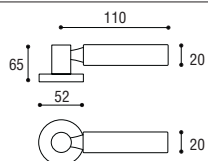

PIRAMIDE - Guarnitura con rosetta e bocchetta mm 52
PIRAMIDE - Door handle with rosette and escutcheon mm 52

Cod. A 2589
€ 90,40