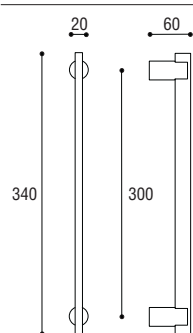

Coppia maniglioni interasse mm 300
Pair of pull handles

Cod. A 2420
€ 183,40

Maniglione singolo interasse mm 300 con fissaggio passante
Single pull handle

Cod. A 2420 C
€ 91,70