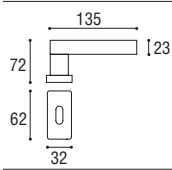

Maniglia con rosetta e bocchetta rettangolare
Door handle with rectangular rosette and key hole

Cod. 174 CC 16 RR
€ 44,60

Cod. 174 CS 16 RR
€ 44,60

Cod. 174 NO 16 RR
€ 44,60

Cod. 174 BI 16 RR
€ 44,60

Maniglia con rosetta e bocchetta **yale** rettangolare
*Door handle with rectangular rosette and key hole **yale***

Cod. 174 CC 17 RR
€ 44,60

Cod. 174 CS 17 RR
€ 44,60

Cod. 174 NO 17 RR
€ 44,60

Cod. 174 BI 17 RR
€ 44,60