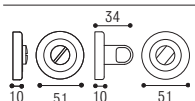

Nottolino wc completo su rosetta ALEXIA Ø 51 - $\varnothing$ 6
Complete wc set on rose ALEXIA Ø 51 - $\varnothing$ 6

Cod. 12 CS 86 RF
€ 31,40

Cod. 12 CL 86 RF
€ 31,40

Cod. 12 OL 86 RF
€ 28,70

Cod. 12 OG 86 RF
€ 28,70

NOTTOLINO DISPONIBILE ANCHE CON $\varnothing$ 8 - AVAILABLE ON REQUEST WITH $\varnothing$ 8