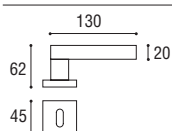

Maniglia con placca rettangolare \varnothing 8 x 85 *yale*
Door handle with rectangular plate \varnothing 8 x 85 yale

Cod. 153 CC 03 RQ Cod. 153 CS 03 RQ
€ 43,00 € 43,00

Maniglia con rosetta e bocchetta quadrata
Door handle with square rosette and key hole