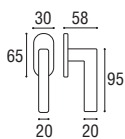

DK

1364 - DK 7x40 rosetta ovale

Ottone lucido verniciato	Cod. 1364 OL 35	€ 17,20
Ottone naturale spazzolato	Cod. 1364 ON 35	€ 17,20
Ottone anticato	Cod. 1364 OA 35	€ 17,20
Ottone graffiato verniciato	Cod. 1364 OG 35	€ 17,20
Ottone naturale burattato old	Cod. 1364 OV 35	€ 17,20
Ottone brunito antico	Cod. 1364 BA 35	€ 18,90
Ottone yesterday	Cod. 1364 OY 35	€ 18,90
Ottone cromato satinato	Cod. 1364 CS 35	€ 18,90
Ottone cromato lucido	Cod. 1364 CL 35	€ 18,90