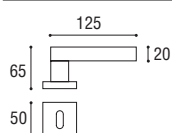

Cod. 166 CS 01 RQ
€ 45,10

Maniglia con placca rettangolare \varnothing 8 x 85 yale
Door handle with rectangular plate \varnothing 8 x 85 yale

Cod. 166 CS 03 RQ
€ 45,10

Maniglia con rosetta e bocchetta quadrata
Door handle with square rosette and key hole