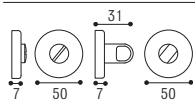

Nottolino wc completo su rosetta DERBY Ø 50 x 7 - $\varnothing$ 6
Complete wc set on rose DERBY Ø 50 x 7 - $\varnothing$ 6

Cod. 12 CS 86 50
€ 17,60

Cod. 12 CL 86 50
€ 17,60

Cod. 12 OL 86 50
€ 14,90

Cod. 12 OG 86 50
€ 14,90