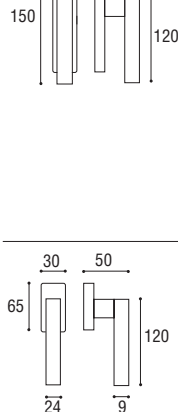

Maniglia con rosetta e bocchetta **yale** rettangolare
Door handle with rectangular rosette and key hole **yale**

Cod. 132 CS 17 RR
€ 34,80

Cod. 132 CL 17 RR
€ 34,80

Cremonese EZ con placca rettangolare
e impugnatura maniglia
Window handle EZ with rectangular plate