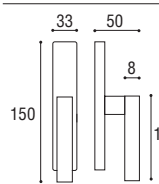

Maniglia con rosetta e bocchetta rettangolare
Door handle with rectangular rosette and key hole

Cod. 177 CS 16 RR SW
€ 77,40

Maniglia con rosetta e bocchetta yale rettangolare
Door handle with rectangular rosette and key hole yale

Cod. 177 CS 17 RR SW
€ 77,40