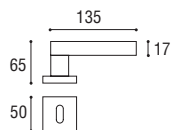

Cod. 119 CS 01 RQ SW
€ 75,10

Maniglia con rosetta e bocchetta quadrata
Door handle with square rosette and key hole

Cod. 119 CS 16 RQ 50 SW
€ 75,10

Maniglia con rosetta e bocchetta rettangolare
Door handle with rectangular rosette and key hole