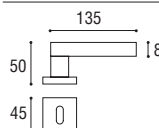

Cod. 177 CS 01 RQ SW
€ 82,20

Maniglia con rosetta e bocchetta quadrata
Door handle with square rosette and key hole

Cod. 177 CS 16 RQ SW
€ 77,40

Maniglia con rosetta e bocchetta quadrata yale
Door handle with square rosette and key hole yale