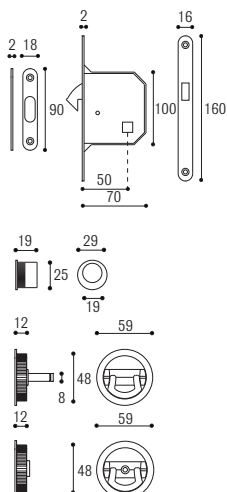

Materiale: Ottone + Zircal
Material: Brass + Zircal

Cromo satinato Satinated chrome	Cromo lucido Polished chrome	Ottone lucido Polished brass	Ottone graffiato Scratched brass	Brunito antico Old burnished

Kit 6C	Kit 6A	KIT 6C doppio pendente con serratura KIT 6C with double hanging handle with lock	Cod. 13 CS 6C € 65,00	Cod. 13 CL 6C € 65,00	Cod. 13 OL 6C € 54,20	Cod. 13 OG 6C € 54,20	Cod. 13 BA 6C € 65,00
Kit 6A		KIT 6A un pendente con serratura KIT 6A latch and hanging handle with lock	Cod. 13 CS 6A € 65,00	Cod. 13 CL 6A € 65,00	Cod. 13 OL 6A € 54,20	Cod. 13 OG 6A € 54,20	Cod. 13 BA 6A € 65,00