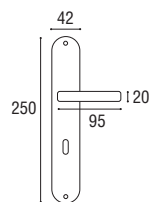

GUARNITURA SU PLACCA OVALE

1363 - Placca ovale Ø8x90

Ottone lucido verniciato	Cod. 1363 OL 01	€ 25,50
Ottone naturale spazzolato	Cod. 1363 ON 01	€ 25,50
Ottone anticato	Cod. 1363 OA 01	€ 25,50
Ottone graffiato verniciato	Cod. 1363 OG 01	€ 25,50
Ottone naturale burattato old	Cod. 1363 OV 01	€ 25,50
Ottone brunito antico	Cod. 1363 BA 01	€ 28,10
Ottone yesterday	Cod. 1363 OY 01	€ 28,10
Ottone cromato satinato	Cod. 1363 CS 01	€ 28,10
Ottone cromato lucido	Cod. 1363 CL 01	€ 28,10

1363 - Placca ovale Ø8x70

Ottone lucido verniciato	Cod. 1363 OL 02	€ 25,50
Ottone naturale spazzolato	Cod. 1363 ON 02	€ 25,50
Ottone anticato	Cod. 1363 OA 02	€ 25,50
Ottone graffiato verniciato	Cod. 1363 OG 02	€ 25,50
Ottone naturale burattato old	Cod. 1363 OV 02	€ 25,50
Ottone brunito antico	Cod. 1363 BA 02	€ 28,10
Ottone yesterday	Cod. 1363 OY 02	€ 28,10
Ottone cromato satinato	Cod. 1363 CS 02	€ 28,10
Ottone cromato lucido	Cod. 1363 CL 02	€ 28,10

1363 - Placca ovale Ø8x85 **yale**

Ottone lucido verniciato	Cod. 1363 OL 03	€ 25,50
Ottone naturale spazzolato	Cod. 1363 ON 03	€ 25,50
Ottone anticato	Cod. 1363 OA 03	€ 25,50
Ottone graffiato verniciato	Cod. 1363 OG 03	€ 25,50
Ottone naturale burattato old	Cod. 1363 OV 03	€ 25,50
Ottone brunito antico	Cod. 1363 BA 03	€ 28,10
Ottone yesterday	Cod. 1363 OY 03	€ 28,10
Ottone cromato satinato	Cod. 1363 CS 03	€ 28,10
Ottone cromato lucido	Cod. 1363 CL 03	€ 28,10