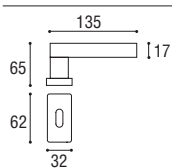

Maniglia con rosetta e bocchetta quadrata
Door handle with square rosette and key hole

Cod. 119 CC 16 RQ 50
€ 62,10

Cod. 119 CS 16 RQ 50
€ 56,20

Cod. 119 CL 16 RQ 50
€ 56,20

Maniglia con rosetta e bocchetta quadrata **yale**
Door handle with square rosette and key hole **yale**

Cod. 119 CC 17 RQ 50
€ 62,10

Cod. 119 CS 17 RQ 50
€ 56,20

Cod. 119 CL 17 RQ 50
€ 56,20