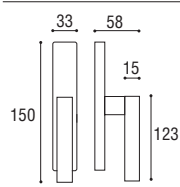

Cremonese EZ con placca rettangolare
e impugnatura maniglia
Window handle EZ with rectangular plate

Cod. 121 CS 59 RQ Cod. 121 CL 59 RQ
€ 19,10 € 19,10

Cremonese EZ+7 con placca rettangolare
e impugnatura maniglia
Window handle EZ+7 with rectangular plate

Cod. 121 CS 60 RQ Cod. 121 CL 60 RQ
€ 19,10 € 19,10

Martellina $\varnothing$ 7 con placca rettangolare
e impugnatura maniglia
Window handle $\varnothing$ 7 with rectangular plate

Cod. 121 CS 58 RQ Cod. 121 CL 58 RQ
€ 19,10 € 19,10