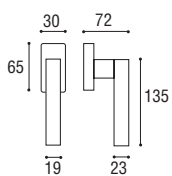

Maniglia per finestra DK $\varnothing$ 7 x 40 rosetta rettangolare
Window handle DK $\varnothing$ 7 x 40 rectangular rose

Cod. 174 CC 35 RQ
€ 26,80

Cod. 174 CS 35 RQ
€ 26,80

Cod. 174 NO 35 RQ
€ 26,80

Cod. 174 BI 35 RQ
€ 26,80

Modello depositato
Patent pending