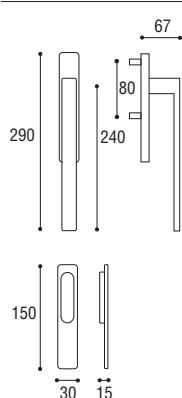

Maniglione singolo $\varnothing$ 10 con conchiglia
Single pull handle for sliding door $\varnothing$ 10 with closed plate

Cod. 58 CC 39 165
€ 103,50

Cod. 58 CS 39 165
€ 103,50

Cod. 58 CL 39 165
€ 103,50

Maniglione doppio accoppiato $\varnothing$ 10 yale
Pair of pull handles for sliding doors $\varnothing$ 10, cylinder hole

Cod. 58 CC 40 165
€ 207,00

Cod. 58 CS 40 165
€ 207,00

Cod. 58 CL 40 165
€ 207,00

Con meccanismo in metallo
With metallic mechanism