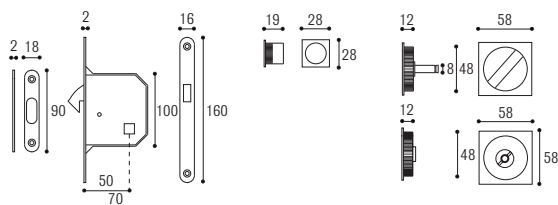

CARATTERISTICHE TECNICHE

- Facilità di montaggio con vite in testa
- Nessuna sporgenza porta
- Gancio serratura con rientro automatico in emergenza
- Ampia gamma di finiture
- Corpo serratura monoblocco pressofuso
- Corpo serratura chiusura ermetica

TECHNICAL INFORMATIONS

- Easy to assemble, with screw on top
- No projection on the door panel
- Lock hook with automatic release in case of emergency
- Various finishings available
- Die-casting monobloc lock central part
- lock central part with hermetic seal