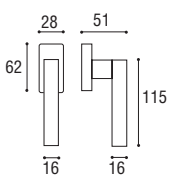

Maniglia per finestra DK $\varnothing$ 7 x 33 rosetta rettangolare
Window handle DK $\varnothing$ 7 x 33 rectangular rose

Cod. 185 AG 71 RQ
€ 8,90