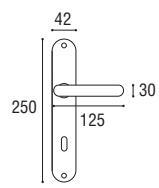

Design Ghidini Project

Materiale: Ottone e porcellana
Material: Brass and porcelain

Ottone lucido
e porcellana bianca
Polished brass
and white porcelain

Ottone brunito antico
e porcellana champagne
Old burnished brass
and champagne porcelain

Maniglia con placca $\varnothing$ 8 x 90
Door handle with plate $\varnothing$ 8 x 90

Cod. 21 OL 01
€ 60,50

Cod. 21 BA 01 PC
€ 70,00