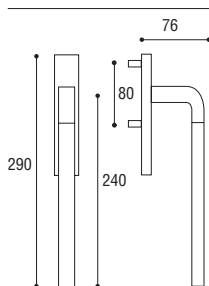

Maniglione singolo $\varnothing$ 10 con conchiglia
Single pull handle for sliding door $\varnothing$ 10 with closed plate

Cod. 58 CC 39 01
€ 103,50

Cod. 58 CS 39 01
€ 103,50

Cod. 58 CL 39 01
€ 103,50

Maniglione doppio accoppiato $\varnothing$ 10 yale
Pair of pull handles for sliding doors $\varnothing$ 10, cylinder hole

Cod. 58 CC 40 01
€ 207,00

Cod. 58 CS 40 01
€ 207,00

Cod. 58 CL 40 01
€ 207,00

Con meccanismo in metallo
With metallic mechanism