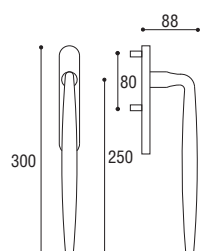

Maniglione doppio
accoppiato $\varnothing$ 10 yale
Back to back pull handles
for sliding doors $\varnothing$ 10,
cylinder hole

Cod. 58 CS 40 51
€ 219,60

Cod. 58 CL 40 51
€ 219,60

Cod. 58 OL 40 51
€ 175,40

Cod. 58 OS 40 51
€ 175,40

Cod. 58 PV 40 51
€ 350,80

Cod. 58 OG 40 51
€ 175,40

Cod. 58 BA 40 51
€ 219,60

Con meccanismo in metallo
With metallic mechanism