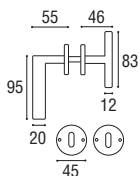

BILANCINO Ø7 SU ROSETTA E BOCCHETTA TONDA V.V.

1365 - Bilancino rosetta e bocchetta tonda Ø 45 v.v.

Ottone lucido verniciato	Cod. 1365 OL 109	€ 25,50
Ottone naturale spazzolato	Cod. 1365 ON 109	€ 25,50
Ottone anticato	Cod. 1365 OA 109	€ 25,50
Ottone graffiato verniciato	Cod. 1365 OG 109	€ 25,50
Ottone naturale burattato old	Cod. 1365 OV 109	€ 25,50
Ottone brunito antico	Cod. 1365 BA 109	€ 28,10
Ottone yesterday	Cod. 1365 OY 109	€ 28,10
Ottone cromato satinato	Cod. 1365 CS 109	€ 28,10
Ottone cromato lucido	Cod. 1365 CL 109	€ 28,10

1365 - Bilancino rosetta e bocchetta tonda yale Ø 45 v.v.

Ottone lucido verniciato	Cod. 1365 OL 110	€ 25,50
Ottone naturale spazzolato	Cod. 1365 ON 110	€ 25,50
Ottone anticato	Cod. 1365 OA 110	€ 25,50
Ottone graffiato verniciato	Cod. 1365 OG 110	€ 25,50
Ottone naturale burattato old	Cod. 1365 OV 110	€ 25,50
Ottone brunito antico	Cod. 1365 BA 110	€ 28,10
Ottone yesterday	Cod. 1365 OY 110	€ 28,10
Ottone cromato satinato	Cod. 1365 CS 110	€ 28,10
Ottone cromato lucido	Cod. 1365 CL 110	€ 28,10