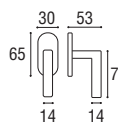

DK

1364M - DK 7x40 rosetta ovale

Ottone lucido verniciato	Cod. 1364 M OL 35	€ 21,60
Ottone naturale spazzolato	Cod. 1364 M ON 35	€ 21,60
Ottone anticato	Cod. 1364 M OA 35	€ 21,60
Ottone graffiato verniciato	Cod. 1364 M OG 35	€ 21,60
Ottone naturale burattato old	Cod. 1364 M OV 35	€ 21,60
Ottone brunito antico	Cod. 1364 M BA 35	€ 23,90
Ottone yesterday	Cod. 1364 M OY 35	€ 23,90
Ottone cromato satinato	Cod. 1364 M CS 35	€ 23,90
Ottone cromato lucido	Cod. 1364 M CL 35	€ 23,90