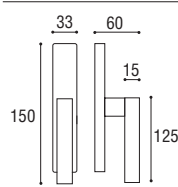

Cremonese EZ con placca rettangolare e impugnatura maniglia
Window handle EZ with rectangular plate

Cod. 111 CS 59 RQ
€ 28,10

Cod. 111 CL 59 RQ
€ 28,10

Cremonese EZ+7 con placca rettangolare e impugnatura maniglia
Window handle EZ+7 with rectangular plate

Cod. 111 CS 60 RQ
€ 28,10

Cod. 111 CL 60 RQ
€ 28,10

Martellina $\varnothing$ 7 con placca rettangolare e impugnatura maniglia
Window handle $\varnothing$ 7 with rectangular plate

Cod. 111 CS 58 RQ
€ 28,10

Cod. 111 CL 58 RQ
€ 28,10