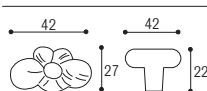

PRIMULA
Pomolino per mobile Ø 42
Furniture handle Ø 42

Cod. K3 CS 42
€ 7,80

Cod. K3 CL 42
€ 7,80

Cod. K3 OZ 42
€ 7,80

Cod. K3 NL 42
€ 7,80

Cod. K3 OY 42
€ 7,80