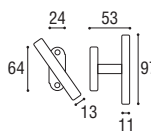

MARTELLINA Ø7 SU ROSETTA OVALINA PICCOLA V.V.

TOSCA - Martellina su rosetta ovalina piccola v.v.

Ottone lucido verniciato	Cod. 49 OL 27-O	€ 20,20
Ottone naturale spazzolato	Cod. 49 ON 27-O	€ 20,20
Ottone anticato	Cod. 49 OA 27-O	€ 20,20
Ottone graffiato verniciato	Cod. 49 OG 27-O	€ 20,20
Ottone naturale burattato old	Cod. 49 OV 27-O	€ 20,20
Ottone brunito antico	Cod. 49 BA 27-O	€ 20,20
Ottone yesterday	Cod. 49 OY 27-O	€ 20,20
Ottone cromato satinato	Cod. 49 CS 27-O	€ 20,20
Ottone cromato lucido	Cod. 49 CL 27-O	€ 20,20