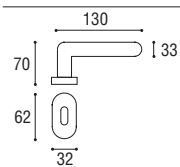

Maniglia con rosetta e bocchetta ovale
Door handle with oval rosette and key hole

Cod. 171 CS 19
€ 83,80

Cod. 171 CL 19
€ 83,80

Cod. 171 OL 19
€ 71,10

Cod. 171 OY 19
€ 83,80

Maniglia con rosetta e bocchetta **yale** ovale
Door handle with oval rosette and key hole **yale**

Cod. 171 CS 20
€ 83,80

Cod. 171 CL 20
€ 83,80

Cod. 171 OL 20
€ 71,10

Cod. 171 OY 20
€ 83,80