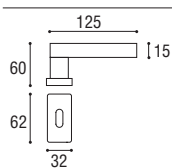

Cod. 111 CS 01 RQ
€ 59,40

Maniglia con placca rettangolare \varnothing 8 x 85 yale
Door handle with rectangular plate \varnothing 8 x 85 yale

Cod. 111 CS 03 RQ
€ 59,40

Maniglia con rosetta e bocchetta quadrata
Door handle with square rosette and key hole