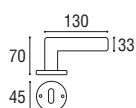

SERIE DOGE

GUARNITURA Ø8 SU ROSETTA E BOCCHETTA TONDA V.V.

DOGE - Rosetta e bocchetta tonda Ø 45 v.v.

Ottone lucido verniciato	Cod. 171 OL 16 VV	€ 71,10
Ottone yesterday	Cod. 171 OY 16 VV	€ 83,80
Ottone cromato satinato	Cod. 171 CS 16 VV	€ 83,80
Ottone cromato lucido	Cod. 171 CL 16 VV	€ 83,80

DOGE - Rosetta e bocchetta tonda **yale** Ø 45 v.v.

Ottone lucido verniciato	Cod. 171 OL 17 VV	€ 71,10
Ottone yesterday	Cod. 171 OY 17 VV	€ 83,80
Ottone cromato satinato	Cod. 171 CS 17 VV	€ 83,80
Ottone cromato lucido	Cod. 171 CL 17 VV	€ 83,80