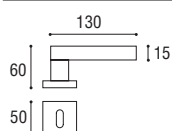

Maniglia con rosetta e bocchetta quadrata
Door handle with square rosette and key hole

Cod. 127 CC 16 RQ 50
€ 55,40