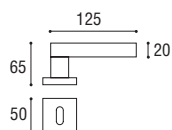

Cod. 166 CS 01 RQ SW
€ 68,80

Maniglia con placca rettangolare \varnothing 8 x 85 **yale**
Door handle with rectangular plate \varnothing 8 x 85 **yale**

Cod. 166 CS 03 RQ SW
€ 68,80

Maniglia con rosetta e bocchetta quadrata
Door handle with square rosette and key hole