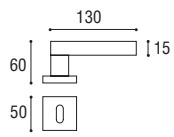

Cromo lucido +
bianco opaco
*Polished chrome +
white matt*

Maniglia con rosetta e bocchetta quadrata
Door handle with square rosette and key hole

Cod. 127 CL NO 16 RQ 50
€ 55,40

Cod. 127 CL BI 16 RQ 50
€ 55,40