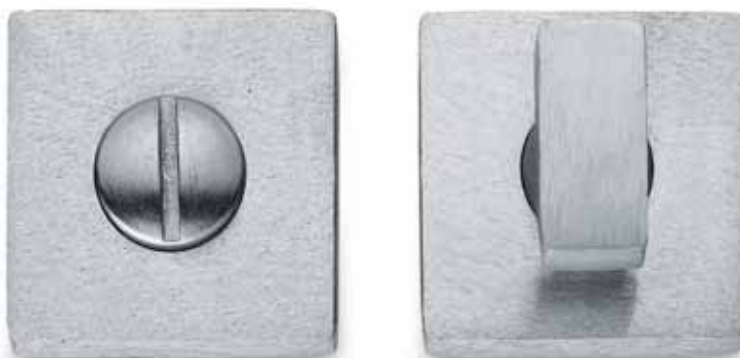

ENGEL

NOTTOLINO WC COMPLETO SU ROSETTA QUADRATA FENIX

ENGEL

NOTTOLINO WC COMPLETO SU ROSETTA QUADRATA PITAGORA