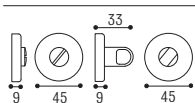

Nottolino wc completo su rosetta DERBY Ø 45 - $\varnothing$ 6
Complete wc set on rose DERBY Ø 45 - $\varnothing$ 6

Cod. 12 CS 86
€ 17,60

Cod. 12 CL 86
€ 17,60

Cod. 12 OL 86
€ 14,90

Cod. 12 OG 86
€ 14,90