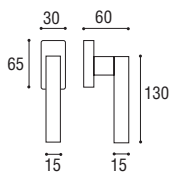

Maniglia per finestra DK 7 x 40 rosetta rettangolare
Window handle DK 7 x 40 rectangular rose

Cod. 127 CL NO 35 RQ
€ 36,60

Cod. 127 CL BI 35 RQ
€ 36,60