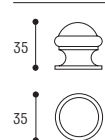

Pomello fermaporta
con vite e tassello
*Doorstop knob
with screw and plug*

Cod. 13 CS 64
€ 7,90

Cod. 13 CL 64
€ 7,90

Cod. 13 OL 64
€ 6,80