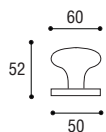

Pomolo fisso mm 60 centroporta
knob mm 60 fixed

Cod. 55 BR 49
€ 12,30

Cod. 55 AG 49
€ 12,30

Pomolo accoppiato mm 60 $\varnothing$ 8
Pair of knobs mm 60 $\varnothing$ 8

Cod. 55 BR 49 AC
€ 24,40

Cod. 55 AG 49 AC
€ 24,40