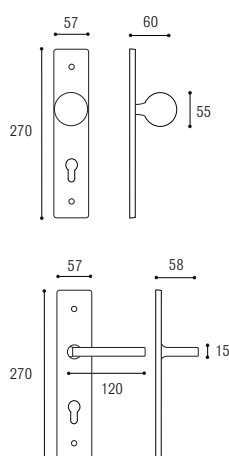

SERIE HOTEL FENIX

Materiale: Zircal
 Material: Zircal

Cromo satinato
 Satined chrome

Pomolo esterno fisso placca rettangolare **yale** e maniglia interna azionante **destra** (come foto)
 Outside fixed knob on long plate inside **right** lever handle