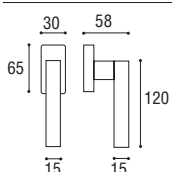

Maniglia per finestra DK $\varnothing$ 7 x 40 rosetta rettangolare
Window handle DK $\varnothing$ 7 x 40 rectangular rosette

Cod. 01 CS 35 RQ
€ 19,10

Cod. 01 CL 35 RQ
€ 19,10

Cod. 01 NL 35 RQ
€ 19,10

Su richiesta disponibile anche con: • Placca ovale • Rosetta tonda • Rosetta ovale
Available on request with: • Oval plate • Round rose • Oval rose