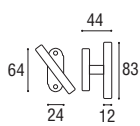

MARTELLINA Ø7 SU ROSETTA OVALINA PICCOLA V.V.

1367 - Martellina su rosetta ovalina piccola v.v.

Ottone lucido verniciato	Cod. 1367 OL 27-0	€ 17,20
Ottone naturale spazzolato	Cod. 1367 ON 27-0	€ 17,20
Ottone anticato	Cod. 1367 OA 27-0	€ 17,20
Ottone graffiato verniciato	Cod. 1367 OG 27-0	€ 17,20
Ottone naturale burattato old	Cod. 1367 OV 27-0	€ 17,20
Ottone brunito antico	Cod. 1367 BA 27-0	€ 18,90
Ottone yesterday	Cod. 1367 OY 27-0	€ 18,90
Ottone cromato satinato	Cod. 1367 CS 27-0	€ 18,90
Ottone cromato lucido	Cod. 1367 CL 27-0	€ 18,90