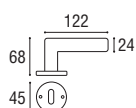

SERIE SAVOY
GUARNITURA Ø8 SU ROSETTA E BOCCHETTA TONDA V.V.

SAVOY - Rosetta e bocchetta tonda Ø 45 v.v.

Ottone lucido verniciato	Cod. 96 OL 16	€ 61,80
Ottone yesterday	Cod. 96 OY 16	€ 74,20

 SAVOY - Rosetta e bocchetta tonda **yale** Ø 45 v.v.