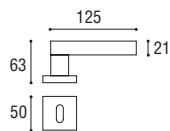

Cod. 175 CS 01 RQ
€ 37,10

Maniglia con placca rettangolare \varnothing 8 x 85 yale
Door handle with rectangular plate \varnothing 8 x 85 yale

Cod. 175 CS 03 RQ
€ 37,10

Maniglia con rosetta e bocchetta quadrata
Door handle with square rosette and key hole