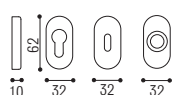

Rosetta foro tondo
Rose

Cod. 32 CS 90 RR € 6,10
Cod. 32 CL 90 RR € 6,10

Ovali copriviti **yale**
Oval escutcheon yale

Cod. 32 CS 56 € 6,10
Cod. 32 CL 56 € 6,10
Cod. 32 OL 56 € 5,10
Cod. 32 OG 56 € 5,10
Cod. 32 OY 56 € 6,10
Cod. 32 BA 56 € 6,10