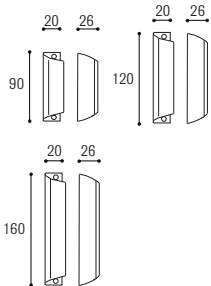

PLAY - Maniglia mm. 90
PLAY - Handle mm. 90

Cod. 89 CS 01
€ 4,30

Cod. 89 CL 01
€ 4,30

Cod. 89 OL 01
€ 3,70

Cod. 89 OG 01
€ 3,70

PLAY - Maniglia mm. 120
PLAY - Handle mm. 120

Cod. 89 CS 02
€ 5,50

Cod. 89 CL 02
€ 5,50

Cod. 89 OL 02
€ 4,50

Cod. 89 OG 02
€ 4,50

PLAY - Maniglia mm. 160
PLAY - Handle mm. 160

Cod. 89 CS 03
€ 6,30

Cod. 89 CL 03
€ 6,30

Cod. 89 OL 03
€ 5,20

Cod. 89 OG 03
€ 5,20

Materiale: Zircal
Material: Zircal