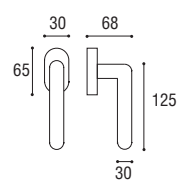

Martellina $\varnothing$ 7
Window handle $\varnothing$ 7

Cod. 21 OL 28
€ 38,00

Cod. 21 BA 28 PC
€ 45,50