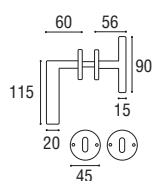

BILANCINO 7 SU ROSETTA E BOCCHETTA TONDA V.V.

1525 - Bilancino rosetta e bocchetta tonda Ø 45 v.v.

Ottone lucido verniciato	Cod. 1525 OL 109	€ 31,50
Ottone naturale spazzolato	Cod. 1525 ON 109	€ 31,50
Ottone anticato	Cod. 1525 OA 109	€ 31,50
Ottone graffiato verniciato	Cod. 1525 OG 109	€ 31,50
Ottone naturale burattato old	Cod. 1525 OV 109	€ 31,50
Ottone brunito antico	Cod. 1525 BA 109	€ 34,40
Ottone yesterday	Cod. 1525 OY 109	€ 34,40
Ottone cromato satinato	Cod. 1525 CS 109	€ 34,40
Ottone cromato lucido	Cod. 1525 CL 109	€ 34,40

1525 - Bilancino rosetta e bocchetta tonda yale Ø 45 v.v.

Ottone lucido verniciato	Cod. 1525 OL 110	€ 31,50
Ottone naturale spazzolato	Cod. 1525 ON 110	€ 31,50
Ottone anticato	Cod. 1525 OA 110	€ 31,50
Ottone graffiato verniciato	Cod. 1525 OG 110	€ 31,50
Ottone naturale burattato old	Cod. 1525 OV 110	€ 31,50
Ottone brunito antico	Cod. 1525 BA 110	€ 34,40
Ottone yesterday	Cod. 1525 OY 110	€ 34,40
Ottone cromato satinato	Cod. 1525 CS 110	€ 34,40
Ottone cromato lucido	Cod. 1525 CL 110	€ 34,40